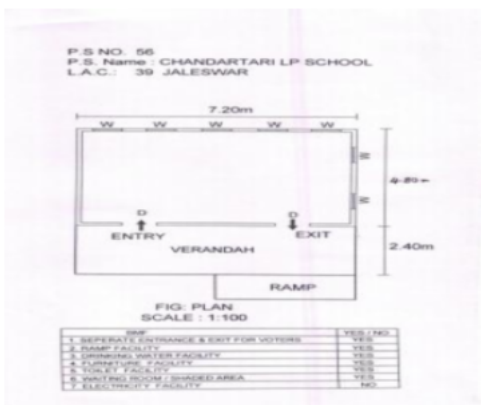

নিৰ্বাচক পঞ্জীয়ন বিষয়াৰ স্বাক্ষৰ

Nazri Naksha

Google Map View

Polling Station Building Front View

ভোটগ্ৰহন কেন্দ্ৰৰ সন্মুখৰ দৃশ্য

Cad View

Key MAP View

1 নাম : আব্দুল মতিন সৰকাৰ পিতাৰ নাম: নিজামউদ্দিন ঘৰ নং : 1 বয়স : 63 লিঙ্গ : পুৰুষ	HQQ4837916 ফটো উপলব্ধ	2 নাম : ভাৰতী বিবি স্বামীৰ নাম: আব্দুল মতিন সৰকাৰ ঘৰ নং : 1 বয়স : 52 লিঙ্গ : মহিলা	HQQ4837927 ফটো উপলব্ধ	3 নাম : জয়নাল আবেদিন পিতাৰ নাম: আব্দুল মতিন সৰকাৰ ঘৰ নং : 1 বয়স : 33 লিঙ্গ : পুৰুষ	HQQ0149963 ফটো উপলব্ধ
# 4 নাম : সৰিফুল ইছলাম পিতাৰ নাম: মজিবৰ বহমান ঘৰ নং : 2 বয়স : 24 লিঙ্গ : পুৰুষ	HQQ0491845 ফটো উপলব্ধ	# 5 নাম : জেছমিনা খাতুন স্বামীৰ নাম: বৰিয়াল সৰকাৰ ঘৰ নং : 2 বয়স : 22 লিঙ্গ : মহিলা	HQQ1599919 ফটো উপলব্ধ	# 6 নাম : বেগলাল সৰকাৰ পিতাৰ নাম: জানিক সৰকাৰ ঘৰ নং : 2 বয়স : 30 লিঙ্গ : পুৰুষ	HQQ0175976 ফটো উপলব্ধ
# 7 নাম : বৰিয়াল চৰকাৰ পিতাৰ নাম: জানিক চৰকাৰ ঘৰ নং : 2 বয়স : 28 লিঙ্গ : পুৰুষ	HQQ0150052 ফটো উপলব্ধ	# 8 নাম : ফ লমতী বেওৱা স্বামীৰ নাম: নিজামুদ্দিন ঘৰ নং : 2 বয়স : 87 লিঙ্গ : মহিলা	HQQ4837949 ফটো উপলব্ধ	# 9 নাম : জানিক চৰকাৰ পিতাৰ নাম: নিজাম উদ্দিন ঘৰ নং : 2 বয়স : 52 লিঙ্গ : পুৰুষ	HQQ4837950 ফটো উপলব্ধ
# 10 নাম : ভায়লা খাতুন স্বামীৰ নাম: জানিক চৰকাৰ ঘৰ নং : 2 বয়স : 49 লিঙ্গ : মহিলা	HQQ4837961 ফটো উপলব্ধ	11 নাম : মনোৱাৰা খাতুন স্বামীৰ নাম: মাহিৰ উদ্দিন শেখ ঘৰ নং : 3 বয়স : 49 লিঙ্গ : মহিলা	HQQ4837983 ফটো উপলব্ধ	12 নাম : গোলাম মুস্তোফা শেখ পিতাৰ নাম: মাহিৰ উদ্দিন শেখ ঘৰ নং : 3 বয়স : 27 লিঙ্গ : পুৰুষ	HQQ0318816 ফটো উপলব্ধ
13 নাম : মোজাম্মেল হুছেইন পিতাৰ নাম: মাহিৰ উদ্দিন শেখ ঘৰ নং : 3 বয়স : 32 লিঙ্গ : পুৰুষ	HQQ4837994 ফটো উপলব্ধ	14 নাম : মনোৱাৰা হোছেইন পিতাৰ নাম: ফজৰ উদ্দিন ঘৰ নং : 8 বয়স : 51 লিঙ্গ : পুৰুষ	HQQ4838000 ফটো উপলব্ধ	15 নাম : বেহেনা খাতুন স্বামীৰ নাম: মনোৱাৰা হোছেইন ঘৰ নং : 8 বয়স : 40 লিঙ্গ : মহিলা	HQQ4838011 ফটো উপলব্ধ
16 নাম : মৰ্জিনা খাতুন স্বামীৰ নাম: মোজাম্মেল হুছেইন ঘৰ নং : 4 বয়স : 22 লিঙ্গ : মহিলা	HQQ1557297 ফটো উপলব্ধ	17 নাম : মহিৰন বেওৱা স্বামীৰ নাম: ফজৰ উদ্দিন ঘৰ নং : 8 বয়স : 87 লিঙ্গ : মহিলা	HQQ4838022 ফটো উপলব্ধ	18 নাম : ময়ন উদ্দিন শেখ পিতাৰ নাম: ফজৰ উদ্দিন ঘৰ নং : 8 বয়স : 40 লিঙ্গ : পুৰুষ	HQQ4838033 ফটো উপলব্ধ
# 19 নাম : তাৰাভান বিবি স্বামীৰ নাম: বাবুৰ আলী ঘৰ নং : 5 বয়স : 68 লিঙ্গ : মহিলা	HQQ4838044 ফটো উপলব্ধ	20 নাম : তুলা মিঞা মোল্যা পিতাৰ নাম: সাহেদ আলী মোল্যা ঘৰ নং : 8 বয়স : 75 লিঙ্গ : পুৰুষ	HQQ4838113 ফটো উপলব্ধ	E 21 নাম : মছিবন নেছা স্বামীৰ নাম: তুলা মিঞা মোল্যা ঘৰ নং : 8 বয়স : 56 লিঙ্গ : মহিলা	HQQ4838124 ফটো উপলব্ধ
S 22 নাম : শ্বিৰিয়া পাৰ্ভিত পিতাৰ নাম: তুলা মিঞা মোল্যা ঘৰ নং : 8 বয়স : 87 লিঙ্গ : মহিলা	HQQ4838146 ফটো উপলব্ধ	23 নাম : ইনামুল ইছলাম মোল্যা পিতাৰ নাম: তুলা মিঞা মোল্যা ঘৰ নং : 8 বয়স : 37 লিঙ্গ : পুৰুষ	HQQ4838135 ফটো উপলব্ধ	S2 24 নাম : সৰলা খাতুন স্বামীৰ নাম: আব্দুল কাদের মোল্লা ঘৰ নং : 8 বয়স : 24 লিঙ্গ : মহিলা	HQQ0398982 ফটো উপলব্ধ
25 নাম : হামিদা ইয়াছমিন স্বামীৰ নাম: ইনামুল ইছলাম মোল্ল্যা ঘৰ নং : 8 বয়স : 33 লিঙ্গ : মহিলা	HQQ8447505 ফটো উপলব্ধ	D 26 নাম : আনোৱাৰা বেওৱা স্বামীৰ নাম: আছৰ উদ্দিন ঘৰ নং : 8 বয়স : 68 লিঙ্গ : মহিলা	HQQ4838215 ফটো উপলব্ধ	27 নাম : আবুল কালাম আজাদ পিতাৰ নাম: তুলা মিঞা মোল্যা ঘৰ নং : 8 বয়স : 50 লিঙ্গ : পুৰুষ	HQQ4838168 ফটো উপলব্ধ
# 28 নাম : আব্দুল ছালাম মোল্লা পিতাৰ নাম: তুলা মিঞা মোল্যা ঘৰ নং : 8 বয়স : 47 লিঙ্গ : পুৰুষ	HQQ4838179 ফটো উপলব্ধ	29 নাম : জৰিনা বেগম স্বামীৰ নাম: আব্দুল ছালাম মোল্লা ঘৰ নং : 8 বয়স : 46 লিঙ্গ : মহিলা	HQQ4838180 ফটো উপলব্ধ	30 নাম : আব্দুল বেজাক মোল্লা পিতাৰ নাম: তুলা মিঞা মোল্লা ঘৰ নং : 8 বয়স : 44 লিঙ্গ : পুৰুষ	HQQ4838191 ফটো উপলব্ধ