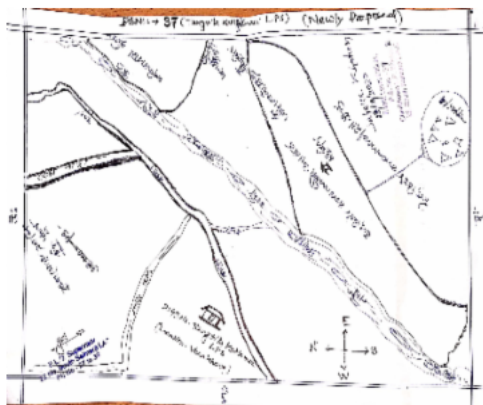

Nazri Naksha