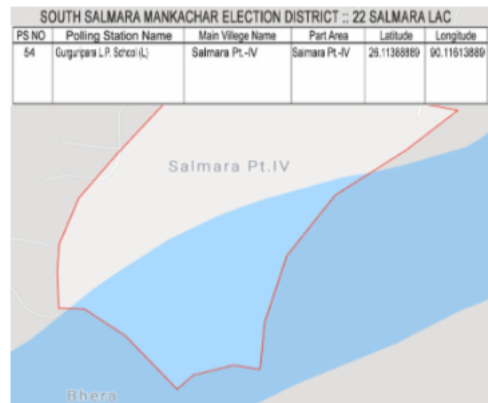

নিৰ্বাচক পঞ্জীয়ন বিষয়াৰ স্বাক্ষৰ

Nazri Naksha

Google Map View

Polling Station Building Front View

ভোটগ্ৰহন কেন্দ্ৰৰ সন্মুখৰ দৃশ্য

Cad View

Key MAP View

1 নাম : ছবুৰ উদ্দিন পিতাৰ নাম: আহেদ আলী সেখ ঘৰ নং : 1 বয়স : 51 লিঙ্গ : পুৰুষ	GCL3934563 ফটো উপলব্ধ	2 নাম : ফুলমালা বিবি স্বামীৰ নাম: ছবুৰ উদ্দিন ঘৰ নং : 1 বয়স : 46 লিঙ্গ : মহিলা	GCL3934574 ফটো উপলব্ধ	3 নাম : মতিবৰ আলী পিতাৰ নাম: ছবুৰ উদ্দিন ঘৰ নং : 1 বয়স : 29 লিঙ্গ : পুৰুষ	GCL2059576 ফটো উপলব্ধ
4 নাম : আনজিনা খাতুন স্বামীৰ নাম: ওমৰ আলী ঘৰ নং : 1 বয়স : 29 লিঙ্গ : মহিলা	GCL0180109 ফটো উপলব্ধ	# 5 নাম : ওমৰ আলী পিতাৰ নাম: কেৰামত আলী ঘৰ নং : 2 বয়স : 31 লিঙ্গ : পুৰুষ	GCL0000687 ফটো উপলব্ধ	6 নাম : আলী আজগৰ পিতাৰ নাম: ছবুৰ উদ্দিন ঘৰ নং : 1 বয়স : 26 লিঙ্গ : পুৰুষ	GCL0359349 ফটো উপলব্ধ
7 নাম : বসিদা খাতুন স্বামীৰ নাম: মতিয়াৰ আলী ঘৰ নং : 1 বয়স : 26 লিঙ্গ : মহিলা	GCL0397893 ফটো উপলব্ধ	8 নাম : ফুলমতি নেছা স্বামীৰ নাম: আলী আজগৰ ঘৰ নং : 1 বয়স : 25 লিঙ্গ : মহিলা	GCL0407197 ফটো উপলব্ধ	9 নাম : নাজিৰা খাতুন পিতাৰ নাম: ছবুৰ উদ্দিন ঘৰ নং : 1 বয়স : 25 লিঙ্গ : মহিলা	GCL0502948 ফটো উপলব্ধ
10 নাম : মেহেৰা বিবি স্বামীৰ নাম: কেৰামত আলী ঘৰ নং : 2 বয়স : 46 লিঙ্গ : মহিলা	GCL3934596 ফটো উপলব্ধ	11 নাম : সহিদা বিবি স্বামীৰ নাম: ছেয়দ আলী ঘৰ নং : 2 বয়স : 39 লিঙ্গ : মহিলা	GCL3934609 ফটো উপলব্ধ	12 নাম : অবিৰণ বিবি স্বামীৰ নাম: চান বক্স ঘৰ নং : 3 বয়স : 68 লিঙ্গ : মহিলা	GCL3934621 ফটো উপলব্ধ
# 13 নাম : জব্বাৰ আলী পিতাৰ নাম: চান বক্স সেখ ঘৰ নং : 3 বয়স : 55 লিঙ্গ : পুৰুষ	GCL3934632 ফটো উপলব্ধ	# 14 নাম : কাশেম আলী পিতাৰ নাম: চান বক্স সেখ ঘৰ নং : 3 বয়স : 52 লিঙ্গ : পুৰুষ	GCL3934643 ফটো উপলব্ধ	# 15 নাম : মমিৰণ বেগম স্বামীৰ নাম: জব্বাৰ আলী ঘৰ নং : 3 বয়স : 47 লিঙ্গ : মহিলা	GCL3934665 ফটো উপলব্ধ
# 16 নাম : বাবিয়া বিবি স্বামীৰ নাম: কাশেম আলী ঘৰ নং : 3 বয়স : 39 লিঙ্গ : মহিলা	GCL3934676 ফটো উপলব্ধ	# 17 নাম : অমৰ আলী সেখ পিতাৰ নাম: চান বক্স সেখ ঘৰ নং : 3 বয়স : 38 লিঙ্গ : পুৰুষ	GCL3934654 ফটো উপলব্ধ	# 18 নাম : চায়না বিবি স্বামীৰ নাম: ওমৰ আলী সেখ ঘৰ নং : 3 বয়স : 34 লিঙ্গ : মহিলা	GCL3934687 ফটো উপলব্ধ
# 19 নাম : বজব আলী পিতাৰ নাম: জোব্বাৰ আলী ঘৰ নং : 3 বয়স : 27 লিঙ্গ : পুৰুষ	GCL0160093 ফটো উপলব্ধ	20 নাম : নাজিৰা খাতুন স্বামীৰ নাম: বজব আলী ঘৰ নং : 3 বয়স : 25 লিঙ্গ : মহিলা	GCL0473850 ফটো উপলব্ধ	21 নাম : আমিৰুল ইছলাম পিতাৰ নাম: কাশেম আলী ঘৰ নং : 3 বয়স : 22 লিঙ্গ : পুৰুষ	PDN0042309 ফটো উপলব্ধ
22 নাম : ছমেৰজান খাতুন স্বামীৰ নাম: আমিৰুল ইছলাম ঘৰ নং : 3 বয়স : 21 লিঙ্গ : মহিলা	PDN0190116 ফটো উপলব্ধ	# 23 নাম : বাশিদা খাতুন স্বামীৰ নাম: বেজ্জিক আলী মন্ডল ঘৰ নং : 8 বয়স : 41 লিঙ্গ : মহিলা	GCL3934723 ফটো উপলব্ধ	24 নাম : আব্দুল খালেক পিতাৰ নাম: আব্দুল কৰিম মোল্ল্যা ঘৰ নং : 6 বয়স : 66 লিঙ্গ : পুৰুষ	GCL2059703 ফটো উপলব্ধ
25 নাম : মিজানুৰ রহমান মোল্ল্যা পিতাৰ নাম: আকবৰ আলী ঘৰ নং : 6 বয়স : 57 লিঙ্গ : পুৰুষ	GCL3934778 ফটো উপলব্ধ	26 নাম : মৰিয়ম বিবি স্বামীৰ নাম: আব্দুল কৰিম মোল্ল্যা ঘৰ নং : 6 বয়স : 54 লিঙ্গ : মহিলা	GCL3934767 ফটো উপলব্ধ	27 নাম : হজৰত আলী মোল্ল্যা পিতাৰ নাম: আব্দুল কৰিম মোল্ল্যা ঘৰ নং : 6 বয়স : 38 লিঙ্গ : পুৰুষ	GCL3934789 ফটো উপলব্ধ
# 28 নাম : ছাহেৰা বিবি স্বামীৰ নাম: হজৰত আলী মোল্ল্যা ঘৰ নং : 6 বয়স : 34 লিঙ্গ : মহিলা	GCL3934790 ফটো উপলব্ধ	29 নাম : ময়ান উদ্দিন মোল্ল্যা পিতাৰ নাম: আব্দুল কৰিম মোল্ল্যা ঘৰ নং : 6 বয়স : 35 লিঙ্গ : পুৰুষ	GCL3934803 ফটো উপলব্ধ	30 নাম : জয়ান উদ্দিন মোল্ল্যা পিতাৰ নাম: আব্দুল কৰিম মোল্ল্যা ঘৰ নং : 6 বয়স : 32 লিঙ্গ : পুৰুষ	GCL3934814 ফটো উপলব্ধ