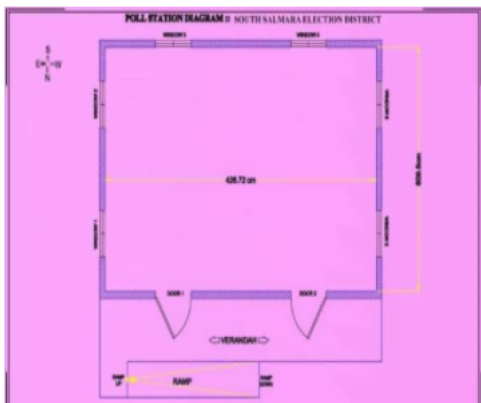

নিৰ্বাচক পঞ্জীয়ন বিষয়াৰ স্বাক্ষৰ

Nazri Naksha

Google Map View

Polling Station Building Front View

ভোটগ্ৰহন কেন্দ্ৰৰ সন্মুখৰ দৃশ্য

Cad View

Key MAP View

1 নাম : ছবুৰ উদ্দিন পিতাৰ নাম: আহেদ আলী সেখ ঘৰ নং : 1 বয়স : 51 লিঙ্গ : পুৰুষ	GCL3934563 ফটো উপলব্ধ	2 নাম : ফুলমালা বিবি স্বামীৰ নাম: ছবুৰ উদ্দিন ঘৰ নং : 1 বয়স : 46 লিঙ্গ : মহিলা	GCL3934574 ফটো উপলব্ধ	3 নাম : মতিবৰ আলী পিতাৰ নাম: ছবুৰ উদ্দিন ঘৰ নং : 1 বয়স : 29 লিঙ্গ : পুৰুষ	GCL2059576 ফটো উপলব্ধ
4 নাম : আনজিনা খাতুন স্বামীৰ নাম: ওমৰ আলী ঘৰ নং : 1 বয়স : 29 লিঙ্গ : মহিলা	GCL0180109 ফটো উপলব্ধ	# 5 নাম : ওমৰ আলী পিতাৰ নাম: কেৰামত আলী ঘৰ নং : 2 বয়স : 31 লিঙ্গ : পুৰুষ	GCL0000687 ফটো উপলব্ধ	6 নাম : আলী আজগৰ পিতাৰ নাম: ছবুৰ উদ্দিন ঘৰ নং : 1 বয়স : 26 লিঙ্গ : পুৰুষ	GCL0359349 ফটো উপলব্ধ
7 নাম : বসিদা খাতুন স্বামীৰ নাম: মতিয়াৰ আলী ঘৰ নং : 1 বয়স : 26 লিঙ্গ : মহিলা	GCL0397893 ফটো উপলব্ধ	8 নাম : ফুলমতি নেছা স্বামীৰ নাম: আলী আজগৰ ঘৰ নং : 1 বয়স : 25 লিঙ্গ : মহিলা	GCL0407197 ফটো উপলব্ধ	9 নাম : নাজিৰা খাতুন পিতাৰ নাম: ছবুৰ উদ্দিন ঘৰ নং : 1 বয়স : 25 লিঙ্গ : মহিলা	GCL0502948 ফটো উপলব্ধ
10 নাম : মেহেৰা বিবি স্বামীৰ নাম: কেৰামত আলী ঘৰ নং : 2 বয়স : 46 লিঙ্গ : মহিলা	GCL3934596 ফটো উপলব্ধ	11 নাম : সহিদা বিবি স্বামীৰ নাম: ছেয়দ আলী ঘৰ নং : 2 বয়স : 39 লিঙ্গ : মহিলা	GCL3934609 ফটো উপলব্ধ	12 নাম : অবিৰণ বিবি স্বামীৰ নাম: চান বক্স ঘৰ নং : 3 বয়স : 68 লিঙ্গ : মহিলা	GCL3934621 ফটো উপলব্ধ
# 13 নাম : জব্বাৰ আলী পিতাৰ নাম: চান বক্স সেখ ঘৰ নং : 3 বয়স : 55 লিঙ্গ : পুৰুষ	GCL3934632 ফটো উপলব্ধ	# 14 নাম : কাশেম আলী পিতাৰ নাম: চান বক্স সেখ ঘৰ নং : 3 বয়স : 52 লিঙ্গ : পুৰুষ	GCL3934643 ফটো উপলব্ধ	# 15 নাম : মমিৰণ বেগম স্বামীৰ নাম: জব্বাৰ আলী ঘৰ নং : 3 বয়স : 47 লিঙ্গ : মহিলা	GCL3934665 ফটো উপলব্ধ
# 16 নাম : বাবিয়া বিবি স্বামীৰ নাম: কাশেম আলী ঘৰ নং : 3 বয়স : 39 লিঙ্গ : মহিলা	GCL3934676 ফটো উপলব্ধ	# 17 নাম : অমৰ আলী সেখ পিতাৰ নাম: চান বক্স সেখ ঘৰ নং : 3 বয়স : 38 লিঙ্গ : পুৰুষ	GCL3934654 ফটো উপলব্ধ	# 18 নাম : চায়না বিবি স্বামীৰ নাম: ওমৰ আলী সেখ ঘৰ নং : 3 বয়স : 34 লিঙ্গ : মহিলা	GCL3934687 ফটো উপলব্ধ
# 19 নাম : বজব আলী পিতাৰ নাম: জোব্বাৰ আলী ঘৰ নং : 3 বয়স : 27 লিঙ্গ : পুৰুষ	GCL0160093 ফটো উপলব্ধ	20 নাম : নাজিৰা খাতুন স্বামীৰ নাম: বজব আলী ঘৰ নং : 3 বয়স : 25 লিঙ্গ : মহিলা	GCL0473850 ফটো উপলব্ধ	21 নাম : আমিৰুল ইছলাম পিতাৰ নাম: কাশেম আলী ঘৰ নং : 3 বয়স : 22 লিঙ্গ : পুৰুষ	PDN0042309 ফটো উপলব্ধ
22 নাম : ছমেৰজান খাতুন স্বামীৰ নাম: আমিৰুল ইছলাম ঘৰ নং : 3 বয়স : 21 লিঙ্গ : মহিলা	PDN0190116 ফটো উপলব্ধ	# 23 নাম : বাশিদা খাতুন স্বামীৰ নাম: বেজ্জিক আলী মন্ডল ঘৰ নং : 8 বয়স : 41 লিঙ্গ : মহিলা	GCL3934723 ফটো উপলব্ধ	24 নাম : আব্দুল খালেক পিতাৰ নাম: আব্দুল কৰিম মোল্ল্যা ঘৰ নং : 6 বয়স : 66 লিঙ্গ : পুৰুষ	GCL2059703 ফটো উপলব্ধ
25 নাম : মিজানুৰ রহমান মোল্ল্যা পিতাৰ নাম: আকবৰ আলী ঘৰ নং : 6 বয়স : 57 লিঙ্গ : পুৰুষ	GCL3934778 ফটো উপলব্ধ	26 নাম : মৰিয়ম বিবি স্বামীৰ নাম: আব্দুল কৰিম মোল্ল্যা ঘৰ নং : 6 বয়স : 54 লিঙ্গ : মহিলা	GCL3934767 ফটো উপলব্ধ	27 নাম : হজৰত আলী মোল্ল্যা পিতাৰ নাম: আব্দুল কৰিম মোল্ল্যা ঘৰ নং : 6 বয়স : 38 লিঙ্গ : পুৰুষ	GCL3934789 ফটো উপলব্ধ
# 28 নাম : ছাহেৰা বিবি স্বামীৰ নাম: হজৰত আলী মোল্ল্যা ঘৰ নং : 6 বয়স : 34 লিঙ্গ : মহিলা	GCL3934790 ফটো উপলব্ধ	29 নাম : ময়ান উদ্দিন মোল্ল্যা পিতাৰ নাম: আব্দুল কৰিম মোল্ল্যা ঘৰ নং : 6 বয়স : 35 লিঙ্গ : পুৰুষ	GCL3934803 ফটো উপলব্ধ	30 নাম : জয়ান উদ্দিন মোল্ল্যা পিতাৰ নাম: আব্দুল কৰিম মোল্ল্যা ঘৰ নং : 6 বয়স : 32 লিঙ্গ : পুৰুষ	GCL3934814 ফটো উপলব্ধ