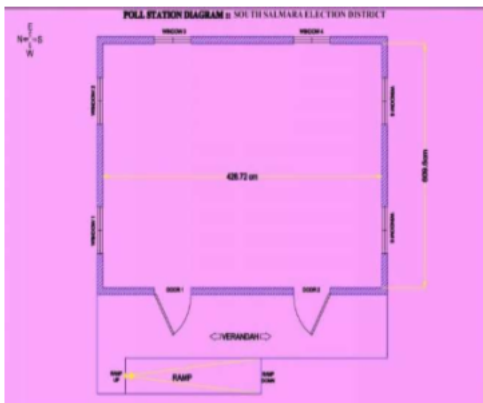

নিৰ্বাচক পঞ্জীয়ন বিষয়াৰ স্বাক্ষৰ

Nazri Naksha

Google Map View

Polling Station Building Front View

ভোটগ্ৰহন কেন্দ্ৰৰ সন্মুখৰ দৃশ্য

Cad View

Key MAP View

1 নাম : ছিলানা খাতুন স্বামীৰ নাম: কুতুব উদ্দিন ঘৰ নং : 1 বয়স : 21 লিঙ্গ : মহিলা	GCL2114205 ফটো উপলব্ধ	2 নাম : লালচান মোল্ল্যা পিতাৰ নাম: জহৰ উদ্দিন ঘৰ নং : 53 বয়স : 21 লিঙ্গ : পুৰুষ	GCL2114262 ফটো উপলব্ধ	3 নাম : শুকৰ আলী পিতাৰ নাম: আতোৱাৰ বহমান ঘৰ নং : 83 বয়স : 21 লিঙ্গ : পুৰুষ	GCL2114171 ফটো উপলব্ধ
R 4 নাম : ছফিয়াৰ বহমান পিতাৰ নাম: সোনাৰ উদ্দিন ঘৰ নং : 103 বয়স : 25 লিঙ্গ : পুৰুষ	PDN0172601 ফটো উপলব্ধ	S 5 নাম : বহম আলী শিকদাৰ পিতাৰ নাম: কোৰবান আলী শিকদাৰ ঘৰ নং : 220 বয়স : 26 লিঙ্গ : পুৰুষ	GCL0393926 ফটো উপলব্ধ	6 নাম : ময়নাল হক পিতাৰ নাম: ময়দান আলী ঘৰ নং : 193 বয়স : 41 লিঙ্গ : পুৰুষ	GCL3840231 ফটো উপলব্ধ
7 নাম : মমতাজ বেগম বিবি স্বামীৰ নাম: ময়নাল হক ঘৰ নং : 193 বয়স : 38 লিঙ্গ : মহিলা	GCL3840242 ফটো উপলব্ধ	8 নাম : ময়না খাতুন পিতাৰ নাম: ময়নাল হক ঘৰ নং : 193 বয়স : 23 লিঙ্গ : মহিলা	GCL1596352 ফটো উপলব্ধ	9 নাম : হাবিজা খাতুন পিতাৰ নাম: ময়নাল হক ঘৰ নং : 173 বয়স : 19 লিঙ্গ : মহিলা	PDN0172817 ফটো উপলব্ধ
10 নাম : ময়দান আলী পিতাৰ নাম: দৰবেশ আলী ঘৰ নং : 198 বয়স : 59 লিঙ্গ : পুৰুষ	GCL3840253 ফটো উপলব্ধ	11 নাম : সাহেৰা বিবি স্বামীৰ নাম: ময়দান আলী ঘৰ নং : 198 বয়স : 55 লিঙ্গ : মহিলা	GCL3840264 ফটো উপলব্ধ	12 নাম : জয়নাল আবেদীন পিতাৰ নাম: ময়দান আলী ঘৰ নং : 198 বয়স : 41 লিঙ্গ : পুৰুষ	GCL3840275 ফটো উপলব্ধ
13 নাম : ছকিনা বিবি স্বামীৰ নাম: জয়নাল আবেদীন ঘৰ নং : 198 বয়স : 38 লিঙ্গ : মহিলা	GCL3840286 ফটো উপলব্ধ	14 নাম : ছুৰাওন নেছা স্বামীৰ নাম: ছফিয়াৰ বহমান ঘৰ নং : 174 বয়স : 34 লিঙ্গ : মহিলা	GCL0049676 ফটো উপলব্ধ	15 নাম : ছফিয়াৰ বহমান পিতাৰ নাম: ময়দান আলী ঘৰ নং : 198 বয়স : 30 লিঙ্গ : পুৰুষ	GCL3846126 ফটো উপলব্ধ
16 নাম : মোৰজিনা খাতুন স্বামীৰ নাম: সহিদুল ইছলাম ঘৰ নং : 174 বয়স : 22 লিঙ্গ : মহিলা	PDN0041798 ফটো উপলব্ধ	17 নাম : সহিদুল ইছলাম পিতাৰ নাম: ময়দান আলী ঘৰ নং : 174 বয়স : 20 লিঙ্গ : পুৰুষ	PDN0041814 ফটো উপলব্ধ	18 নাম : হাৰেজ আলী পিতাৰ নাম: হাৰেজ আলী ঘৰ নং : 195 বয়স : 69 লিঙ্গ : পুৰুষ	GCL3840297 ফটো উপলব্ধ
19 নাম : জহিৰন বিবি স্বামীৰ নাম: হাৰেজ আলী ঘৰ নং : 195 বয়স : 62 লিঙ্গ : মহিলা	GCL3840300 ফটো উপলব্ধ	20 নাম : সোনা ভান পিতাৰ নাম: হাৰেজ আলী ঘৰ নং : 175 বয়স : 28 লিঙ্গ : মহিলা	GCL0159350 ফটো উপলব্ধ	21 নাম : জহুৰুল ইছলাম পিতাৰ নাম: হাৰেজ আলী ঘৰ নং : 175 বয়স : 27 লিঙ্গ : পুৰুষ	GCL0158022 ফটো উপলব্ধ
22 নাম : মিছ পিনজিৰা খাতুন স্বামীৰ নাম: জ. হৰুল ইছলাম ঘৰ নং : 195 বয়স : 22 লিঙ্গ : মহিলা	GCL1553486 ফটো উপলব্ধ	23 নাম : বফিকুল ইছলাম পিতাৰ নাম: হাৰেজ আলী ঘৰ নং : 175 বয়স : 21 লিঙ্গ : পুৰুষ	GCL2143584 ফটো উপলব্ধ	24 নাম : ৰমেজ উদ্দিন পিতাৰ নাম: আলাবক্স সেখ ঘৰ নং : 196 বয়স : 49 লিঙ্গ : পুৰুষ	GCL3840322 ফটো উপলব্ধ
25 নাম : বাছিৰন বিবি স্বামীৰ নাম: ৰমেজ উদ্দিন ঘৰ নং : 196 বয়স : 43 লিঙ্গ : মহিলা	GCL3840333 ফটো উপলব্ধ	26 নাম : নুৰনেহাৰ পাৰবিনু পিতাৰ নাম: ৰমেজ উদ্দিন ঘৰ নং : 196 বয়স : 23 লিঙ্গ : মহিলা	GCL1686427 ফটো উপলব্ধ	27 নাম : বাহাৰুল ইছলাম পিতাৰ নাম: ৰমেজ উদ্দিন ঘৰ নং : 176 বয়স : 20 লিঙ্গ : পুৰুষ	PDN0113811 ফটো উপলব্ধ
28 নাম : নবাই সেখ পিতাৰ নাম: নেদু ঘৰ নং : 199 বয়স : 74 লিঙ্গ : পুৰুষ	GCL3840344 ফটো উপলব্ধ	29 নাম : আয়শা বিবি স্বামীৰ নাম: লোয়াই সেখ ঘৰ নং : 199 বয়স : 68 লিঙ্গ : মহিলা	GCL3840355 ফটো উপলব্ধ	30 নাম : পৰশ আলী পিতাৰ নাম: লোয়াই সেখ ঘৰ নং : 199 বয়স : 47 লিঙ্গ : পুৰুষ	GCL3840366 ফটো উপলব্ধ