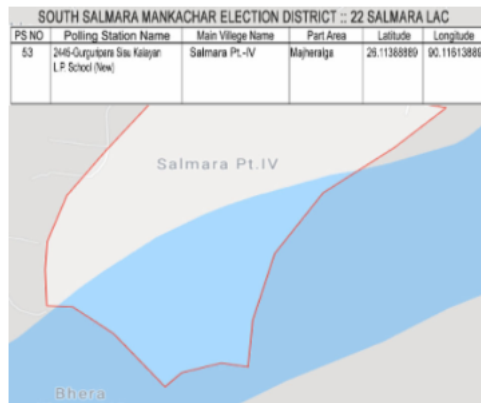

নিৰ্বাচক পঞ্জীয়ন বিষয়াৰ স্বাক্ষৰ

Nazri Naksha

Google Map View

Polling Station Building Front View

ভোটগ্ৰহন কেন্দ্ৰৰ সন্মুখৰ দৃশ্য

Cad View

Key MAP View

1 নাম : ছিলানা খাতুন স্বামীৰ নাম: কুতুব উদ্দিন ঘৰ নং : 1 বয়স : 21 লিঙ্গ : মহিলা	GCL2114205 ফটো উপলব্ধ	2 নাম : লালচান মোল্ল্যা পিতাৰ নাম: জহৰ উদ্দিন ঘৰ নং : 53 বয়স : 21 লিঙ্গ : পুৰুষ	GCL2114262 ফটো উপলব্ধ	3 নাম : শুকৰ আলী পিতাৰ নাম: আতোৱাৰ বহমান ঘৰ নং : 83 বয়স : 21 লিঙ্গ : পুৰুষ	GCL2114171 ফটো উপলব্ধ
R 4 নাম : ছফিয়াৰ বহমান পিতাৰ নাম: সোনাৰ উদ্দিন ঘৰ নং : 103 বয়স : 25 লিঙ্গ : পুৰুষ	PDN0172601 ফটো উপলব্ধ	S 5 নাম : বহম আলী শিকদাৰ পিতাৰ নাম: কোৰবান আলী শিকদাৰ ঘৰ নং : 220 বয়স : 26 লিঙ্গ : পুৰুষ	GCL0393926 ফটো উপলব্ধ	6 নাম : ময়নাল হক পিতাৰ নাম: ময়দান আলী ঘৰ নং : 193 বয়স : 41 লিঙ্গ : পুৰুষ	GCL3840231 ফটো উপলব্ধ
7 নাম : মমতাজ বেগম বিবি স্বামীৰ নাম: ময়নাল হক ঘৰ নং : 193 বয়স : 38 লিঙ্গ : মহিলা	GCL3840242 ফটো উপলব্ধ	8 নাম : ময়না খাতুন পিতাৰ নাম: ময়নাল হক ঘৰ নং : 193 বয়স : 23 লিঙ্গ : মহিলা	GCL1596352 ফটো উপলব্ধ	9 নাম : হাবিজা খাতুন পিতাৰ নাম: ময়নাল হক ঘৰ নং : 173 বয়স : 19 লিঙ্গ : মহিলা	PDN0172817 ফটো উপলব্ধ
10 নাম : ময়দান আলী পিতাৰ নাম: দৰবেশ আলী ঘৰ নং : 198 বয়স : 59 লিঙ্গ : পুৰুষ	GCL3840253 ফটো উপলব্ধ	11 নাম : সাহেৰা বিবি স্বামীৰ নাম: ময়দান আলী ঘৰ নং : 198 বয়স : 55 লিঙ্গ : মহিলা	GCL3840264 ফটো উপলব্ধ	12 নাম : জয়নাল আবেদীন পিতাৰ নাম: ময়দান আলী ঘৰ নং : 198 বয়স : 41 লিঙ্গ : পুৰুষ	GCL3840275 ফটো উপলব্ধ
13 নাম : ছকিনা বিবি স্বামীৰ নাম: জয়নাল আবেদীন ঘৰ নং : 198 বয়স : 38 লিঙ্গ : মহিলা	GCL3840286 ফটো উপলব্ধ	14 নাম : ছুৰাওন নেছা স্বামীৰ নাম: ছফিয়াৰ বহমান ঘৰ নং : 174 বয়স : 34 লিঙ্গ : মহিলা	GCL0049676 ফটো উপলব্ধ	15 নাম : ছফিয়াৰ বহমান পিতাৰ নাম: ময়দান আলী ঘৰ নং : 198 বয়স : 30 লিঙ্গ : পুৰুষ	GCL3846126 ফটো উপলব্ধ
16 নাম : মোৰজিনা খাতুন স্বামীৰ নাম: সহিদুল ইছলাম ঘৰ নং : 174 বয়স : 22 লিঙ্গ : মহিলা	PDN0041798 ফটো উপলব্ধ	17 নাম : সহিদুল ইছলাম পিতাৰ নাম: ময়দান আলী ঘৰ নং : 174 বয়স : 20 লিঙ্গ : পুৰুষ	PDN0041814 ফটো উপলব্ধ	18 নাম : হাৰেজ আলী পিতাৰ নাম: হাৰেজ আলী ঘৰ নং : 195 বয়স : 69 লিঙ্গ : পুৰুষ	GCL3840297 ফটো উপলব্ধ
19 নাম : জহিৰন বিবি স্বামীৰ নাম: হাৰেজ আলী ঘৰ নং : 195 বয়স : 62 লিঙ্গ : মহিলা	GCL3840300 ফটো উপলব্ধ	20 নাম : সোনা ভান পিতাৰ নাম: হাৰেজ আলী ঘৰ নং : 175 বয়স : 28 লিঙ্গ : মহিলা	GCL0159350 ফটো উপলব্ধ	21 নাম : জহুৰুল ইছলাম পিতাৰ নাম: হাৰেজ আলী ঘৰ নং : 175 বয়স : 27 লিঙ্গ : পুৰুষ	GCL0158022 ফটো উপলব্ধ
22 নাম : মিছ পিনজিৰা খাতুন স্বামীৰ নাম: জ. হৰুল ইছলাম ঘৰ নং : 195 বয়স : 22 লিঙ্গ : মহিলা	GCL1553486 ফটো উপলব্ধ	23 নাম : বফিকুল ইছলাম পিতাৰ নাম: হাৰেজ আলী ঘৰ নং : 175 বয়স : 21 লিঙ্গ : পুৰুষ	GCL2143584 ফটো উপলব্ধ	24 নাম : ৰমেজ উদ্দিন পিতাৰ নাম: আলাবক্স সেখ ঘৰ নং : 196 বয়স : 49 লিঙ্গ : পুৰুষ	GCL3840322 ফটো উপলব্ধ
25 নাম : বাছিৰন বিবি স্বামীৰ নাম: ৰমেজ উদ্দিন ঘৰ নং : 196 বয়স : 43 লিঙ্গ : মহিলা	GCL3840333 ফটো উপলব্ধ	26 নাম : নুৰনেহাৰ পাৰবিনু পিতাৰ নাম: ৰমেজ উদ্দিন ঘৰ নং : 196 বয়স : 23 লিঙ্গ : মহিলা	GCL1686427 ফটো উপলব্ধ	27 নাম : বাহাৰুল ইছলাম পিতাৰ নাম: ৰমেজ উদ্দিন ঘৰ নং : 176 বয়স : 20 লিঙ্গ : পুৰুষ	PDN0113811 ফটো উপলব্ধ
28 নাম : নবাই সেখ পিতাৰ নাম: নেদু ঘৰ নং : 199 বয়স : 74 লিঙ্গ : পুৰুষ	GCL3840344 ফটো উপলব্ধ	29 নাম : আয়শা বিবি স্বামীৰ নাম: লোয়াই সেখ ঘৰ নং : 199 বয়স : 68 লিঙ্গ : মহিলা	GCL3840355 ফটো উপলব্ধ	30 নাম : পৰশ আলী পিতাৰ নাম: লোয়াই সেখ ঘৰ নং : 199 বয়স : 47 লিঙ্গ : পুৰুষ	GCL3840366 ফটো উপলব্ধ