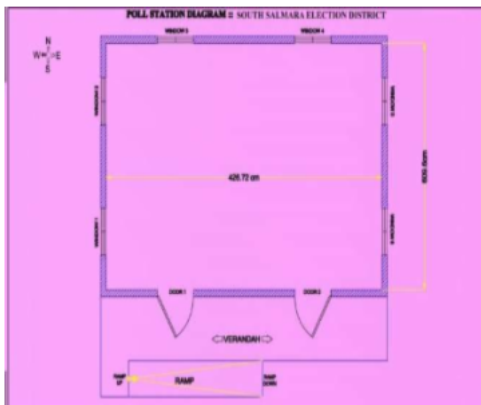

নিৰ্বাচক পঞ্জীয়ন বিষয়াৰ স্বাক্ষৰ

Nazri Naksha

Google Map View

Polling Station Building Front View

ভোটগ্ৰহন কেন্দ্ৰৰ সন্মুখৰ দৃশ্য

Cad View

Key MAP View

| | | | | | |
|---|--------------------------|--|--------------------------|--|--------------------------|
| # 1 নাম : সহিদ আলী পিতাৰ নাম: ময়ছেৰ আলী ঘৰ নং : 1 বয়স : 42 লিঙ্গ : পুৰুষ | GCL0004141 ফটো উপলব্ধ | # 2 নাম : আজিৰন নেছা বিবি স্বামীৰ নাম: সহিদ আলী ঘৰ নং : 1 বয়স : 39 লিঙ্গ : মহিলা | GCL0004142 ফটো উপলব্ধ | # 3 নাম : আজিদুৰ হক পিতাৰ নাম: সহিদ আলী ঘৰ নং : 1 বয়স : 20 লিঙ্গ : পুৰুষ | PDN0049155 ফটো উপলব্ধ |
| 4 নাম : মমিনুৰ বহমান পিতাৰ নাম: জোদ্ধাৰ আলী ঘৰ নং : 1 বয়স : 19 লিঙ্গ : পুৰুষ | PDN0170043 ফটো উপলব্ধ | # 5 নাম : আব্দুল হালিম মণ্ডল পিতাৰ নাম: আলা বক্স মণ্ডল ঘৰ নং : 2 বয়স : 54 লিঙ্গ : পুৰুষ | GCL0004143 ফটো উপলব্ধ | 6 নাম : হামিদা খাতুন স্বামীৰ নাম: আঃ হালিম মণ্ডল ঘৰ নং : 2 বয়স : 42 লিঙ্গ : মহিলা | GCL0004144 ফটো উপলব্ধ |
| 7 নাম : আব্দুল হাকিম মণ্ডল পিতাৰ নাম: আব্দুল হালিম মণ্ডল ঘৰ নং : 2 বয়স : 35 লিঙ্গ : পুৰুষ | GCL7234619 ফটো উপলব্ধ | 8 নাম : নাছিমা খাতুন স্বামীৰ নাম: আঃ হাকিম মণ্ডল ঘৰ নং : 2 বয়স : 32 লিঙ্গ : মহিলা | GCL7234608 ফটো উপলব্ধ | S 9 নাম : মৰিয়ম বেগম স্বামীৰ নাম: বুপচান্দ আলী ঘৰ নং : 02 বয়স : 126 লিঙ্গ : মহিলা | GCL0061606 ফটো উপলব্ধ |
| # 10 নাম : আব্দুল খালেক মণ্ডল পিতাৰ নাম: আলাবক্স মণ্ডল ঘৰ নং : 3 বয়স : 57 লিঙ্গ : পুৰুষ | GCL7234620 ফটো উপলব্ধ | 11 নাম : উম্মাতি খাতুন স্বামীৰ নাম: আব্দুল খালেক মণ্ডল ঘৰ নং : 3 বয়স : 51 লিঙ্গ : মহিলা | GCL7234631 ফটো উপলব্ধ | 12 নাম : জয়না খাতুন মাতৃৰ নাম: আয়মিনা খাতুন ঘৰ নং : 3 বয়স : 28 লিঙ্গ : মহিলা | GCL0130260 ফটো উপলব্ধ |
| # 13 নাম : অলি উল বহমান মণ্ডল পিতাৰ নাম: আব্দুল খালেক মণ্ডল ঘৰ নং : 3 বয়স : 27 লিঙ্গ : পুৰুষ | GCL0274837 ফটো উপলব্ধ | # 14 নাম : জলিম উদ্দিন মণ্ডল পিতাৰ নাম: আব্দুল খালেক মণ্ডল ঘৰ নং : 3 বয়স : 26 লিঙ্গ : পুৰুষ | GCL0339143 ফটো উপলব্ধ | # 15 নাম : মেহেৰুন নেছা স্বামীৰ নাম: ওলিউল বহমান মণ্ডল ঘৰ নং : 3 বয়স : 26 লিঙ্গ : মহিলা | GCL0339481 ফটো উপলব্ধ |
| 16 নাম : নাজিমা খাতুন স্বামীৰ নাম: কলিম উদ্দিন মণ্ডল ঘৰ নং : 3 বয়স : 25 লিঙ্গ : মহিলা | GCL1603869 ফটো উপলব্ধ | # 17 নাম : কলিম উদ্দিন মণ্ডল পিতাৰ নাম: আব্দুল খালেক মণ্ডল ঘৰ নং : 3 বয়স : 24 লিঙ্গ : পুৰুষ | GCL1157114 ফটো উপলব্ধ | 18 নাম : ইমদাদুল হক পিতাৰ নাম: আব্দুল খালেক মণ্ডল ঘৰ নং : 3 বয়স : 21 লিঙ্গ : পুৰুষ | PDN0169888 ফটো উপলব্ধ |
| # 19 নাম : খাদিজা বেগম পিতাৰ নাম: আব্দুল খালেক মণ্ডল ঘৰ নং : 3 বয়স : 19 লিঙ্গ : মহিলা | PDN0169946 ফটো উপলব্ধ | #2 20 নাম : ছোৰমান আলী মণ্ডল পিতাৰ নাম: খেমুদ্দিন মণ্ডল ঘৰ নং : 4 বয়স : 61 লিঙ্গ : পুৰুষ | GCL7234642 ফটো উপলব্ধ | #2 21 নাম : মৰিয়ম নেছা বিবি স্বামীৰ নাম: ছোৰমান আলী মণ্ডল ঘৰ নং : 4 বয়স : 55 লিঙ্গ : মহিলা | GCL7234653 ফটো উপলব্ধ |
| #2 22 নাম : নুৰ খাতুন পিতাৰ নাম: ছোৰমান আলী মণ্ডল ঘৰ নং : 4 বয়স : 31 লিঙ্গ : মহিলা | GCL0319012 ফটো উপলব্ধ | #2 23 নাম : আবু বক্কৰ মণ্ডল পিতাৰ নাম: ছোৰমান আলী মণ্ডল ঘৰ নং : 4 বয়স : 26 লিঙ্গ : পুৰুষ | GCL0339234 ফটো উপলব্ধ | 24 নাম : আজিদা খাতুন পিতাৰ নাম: ছোৰমান আলী মণ্ডল ঘৰ নং : 8 বয়স : 25 লিঙ্গ : মহিলা | GCL0318253 ফটো উপলব্ধ |
| 25 নাম : সহিদ আহমেদ পিতাৰ নাম: সমেশ আলী ঘৰ নং : 4 বয়স : 20 লিঙ্গ : পুৰুষ | PDN0103549 ফটো উপলব্ধ | # 26 নাম : বাহাদুৰ আলী সেখ পিতাৰ নাম: আব্দুল সেখ ঘৰ নং : 5 বয়স : 56 লিঙ্গ : পুৰুষ | GCL7234664 ফটো উপলব্ধ | # 27 নাম : আহুমা খাতুন স্বামীৰ নাম: বাহাদুৰ আলী সেখ ঘৰ নং : 5 বয়স : 47 লিঙ্গ : মহিলা | GCL0004145 ফটো উপলব্ধ |
| S 28 নাম : হালিমিন নেছা স্বামীৰ নাম: নুৰ মহাম্মাদ ঘৰ নং : 05 বয়স : 126 লিঙ্গ : মহিলা | GCL0315879 ফটো উপলব্ধ | 29 নাম : সাজিদা খাতুন পিতাৰ নাম: বাহাদুৰ আলী সেখ ঘৰ নং : 5 বয়স : 25 লিঙ্গ : মহিলা | GCL0381939 ফটো উপলব্ধ | # 30 নাম : বাহেজ উদ্দিন পিতাৰ নাম: আব্দুল সেখ ঘৰ নং : 6 বয়স : 52 লিঙ্গ : পুৰুষ | GCL0004146 ফটো উপলব্ধ |