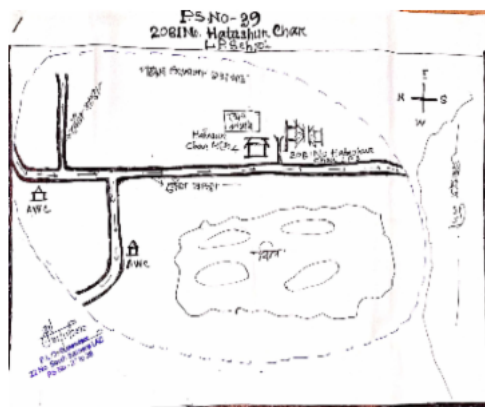

Nazri Naksha