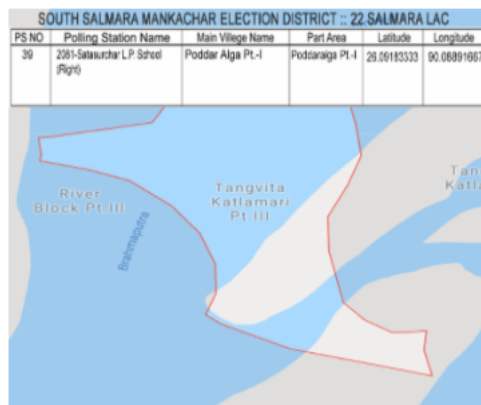

নিৰ্বাচক পঞ্জীয়ন বিষয়াৰ স্বাক্ষৰ

Nazri Naksha

Google Map View

Polling Station Building Front View

ভোটগ্ৰহন কেন্দ্ৰৰ সন্মুখৰ দৃশ্য

Cad View

Key MAP View

1 নাম : বেহলা খাতুন স্বামীৰ নাম: সন্তোশ আলী ঘৰ নং : 1 বয়স : 63 লিঙ্গ : মহিলা	GCL3034579 ফটো উপলব্ধ	2 নাম : বেহলা হুছেইন পিতাৰ নাম: সন্তোশ আলী ঘৰ নং : 1 বয়স : 44 লিঙ্গ : পুৰুষ	GCL3034580 ফটো উপলব্ধ	3 নাম : বিলাত আলী পিতাৰ নাম: সন্তোশ আলী ঘৰ নং : 1 বয়স : 39 লিঙ্গ : পুৰুষ	GCL3034604 ফটো উপলব্ধ
4 নাম : আব্দুল কাদের পিতাৰ নাম: সন্তোশ আলী ঘৰ নং : 1 বয়স : 39 লিঙ্গ : পুৰুষ	GCL3034615 ফটো উপলব্ধ	# 5 নাম : সাহানাৰা খাতুন স্বামীৰ নাম: বেহলা হুছেইন ঘৰ নং : 1 বয়স : 35 লিঙ্গ : মহিলা	GCL3034591 ফটো উপলব্ধ	# 6 নাম : এম কে জহুৰা আহমেদ স্বামীৰ নাম: বিলাত আলী ঘৰ নং : 1 বয়স : 33 লিঙ্গ : মহিলা	GCL3034626 ফটো উপলব্ধ
7 নাম : সওকাত আলী পিতাৰ নাম: সন্তোশ আলী ঘৰ নং : 1 বয়স : 31 লিঙ্গ : পুৰুষ	GCL2056624 ফটো উপলব্ধ	8 নাম : জাহানাৰা বেগম স্বামীৰ নাম: আব্দুল কাদের ঘৰ নং : 1 বয়স : 27 লিঙ্গ : মহিলা	GCL0310151 ফটো উপলব্ধ	9 নাম : বিউটি বেগম পিতাৰ নাম: বেহলা হুছেইন ঘৰ নং : 1 বয়স : 19 লিঙ্গ : মহিলা	PDN0189498 ফটো উপলব্ধ
#2 10 নাম : শ্বৰিফুল ইছলাম পিতাৰ নাম: শুকুৰ আলী দেওৱানী ঘৰ নং : 2 বয়স : 43 লিঙ্গ : পুৰুষ	GCL3034648 ফটো উপলব্ধ	# 11 নাম : বাহিমা খাতুন স্বামীৰ নাম: শ্বৰিফুল ইছলাম ঘৰ নং : 2 বয়স : 32 লিঙ্গ : মহিলা	GCL2056635 ফটো উপলব্ধ	12 নাম : ওমৰ আলী পিতাৰ নাম: শুকুৰ আলী মল্লিক ঘৰ নং : 3 বয়স : 49 লিঙ্গ : পুৰুষ	GCL3034660 ফটো উপলব্ধ
13 নাম : ৰহিমা খাতুন স্বামীৰ নাম: ওমৰ আলী ঘৰ নং : 3 বয়স : 46 লিঙ্গ : মহিলা	GCL3034671 ফটো উপলব্ধ	14 নাম : গফুৰ আলী পিতাৰ নাম: শুকুৰ আলী মল্লিক শুকুৰ আলী মল্লিক ঘৰ নং : 8 বয়স : 43 লিঙ্গ : পুৰুষ	GCL3034682 ফটো উপলব্ধ	15 নাম : কহিনুৰ বেগম স্বামীৰ নাম: গফুৰ আলী ঘৰ নং : 8 বয়স : 41 লিঙ্গ : মহিলা	GCL3034693 ফটো উপলব্ধ
# 16 নাম : ৰবিয়াল হক পিতাৰ নাম: গফুৰ আলী ঘৰ নং : 8 বয়স : 23 লিঙ্গ : পুৰুষ	GCL1194315 ফটো উপলব্ধ	17 নাম : ৰৌশনাৰা খাতুন পিতাৰ নাম: গফুৰ আলী ঘৰ নং : 4 বয়স : 20 লিঙ্গ : মহিলা	PDN0190090 ফটো উপলব্ধ	18 নাম : সোমেলা খাতুন স্বামীৰ নাম: বেহলা হুছেইন ঘৰ নং : 5 বয়স : 69 লিঙ্গ : মহিলা	GCL3034717 ফটো উপলব্ধ
19 নাম : কবিৰ উদ্দিন পিতাৰ নাম: বেহলা হুছেইন ঘৰ নং : 5 বয়স : 41 লিঙ্গ : পুৰুষ	GCL3034740 ফটো উপলব্ধ	20 নাম : খুশিদা খাতুন স্বামীৰ নাম: দবিৰ উদ্দিন ঘৰ নং : 5 বয়স : 39 লিঙ্গ : মহিলা	GCL3034739 ফটো উপলব্ধ	21 নাম : আমিনা খাতুন স্বামীৰ নাম: কবিৰ উদ্দিন ঘৰ নং : 5 বয়স : 37 লিঙ্গ : মহিলা	GCL3034751 ফটো উপলব্ধ
22 নাম : বাহাৰ চান পিতাৰ নাম: বেহলা হুছেইন ঘৰ নং : 5 বয়স : 36 লিঙ্গ : পুৰুষ	GCL3034762 ফটো উপলব্ধ	23 নাম : আছমিনাৰা খাতুন স্বামীৰ নাম: ৰূপচান আলী ঘৰ নং : 5 বয়স : 29 লিঙ্গ : মহিলা	GCL0431197 ফটো উপলব্ধ	24 নাম : ৰূপচান আলী পিতাৰ নাম: বিল্যাল হোসেন ঘৰ নং : 5 বয়স : 27 লিঙ্গ : পুৰুষ	GCL0316166 ফটো উপলব্ধ
25 নাম : ছহিদুৰ ৰহমান পিতাৰ নাম: দবিৰ উদ্দিন ঘৰ নং : 5 বয়স : 22 লিঙ্গ : পুৰুষ	GCL1544097 ফটো উপলব্ধ	26 নাম : দবিৰ উদ্দিন পিতাৰ নাম: বেহলা হুছেইন ঘৰ নং : 5 বয়স : 45 লিঙ্গ : পুৰুষ	GCL3034728 ফটো উপলব্ধ	27 নাম : আনজিৰা বেওৱা স্বামীৰ নাম: গনি সেখ ঘৰ নং : 6 বয়স : 67 লিঙ্গ : মহিলা	GCL3034773 ফটো উপলব্ধ
# 28 নাম : ছাবেৰ আলী পিতাৰ নাম: গনি সেখ ঘৰ নং : 6 বয়স : 46 লিঙ্গ : পুৰুষ	GCL3034784 ফটো উপলব্ধ	29 নাম : শাহা আলম পিতাৰ নাম: গনি সেখ ঘৰ নং : 6 বয়স : 41 লিঙ্গ : পুৰুষ	GCL3034808 ফটো উপলব্ধ	# 30 নাম : বাহেলা খাতুন স্বামীৰ নাম: ছাবেৰ আলী ঘৰ নং : 6 বয়স : 40 লিঙ্গ : মহিলা	GCL3034795 ফটো উপলব্ধ