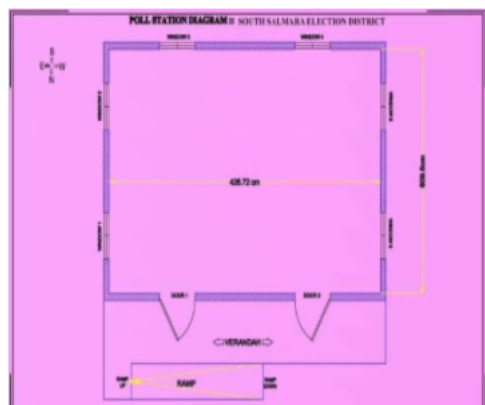

নিৰ্বাচক পঞ্জীয়ন বিষয়াৰ স্বাক্ষৰ

Nazri Naksha

Google Map View

Polling Station Building Front View

ভোটগ্ৰহন কেন্দ্ৰৰ সন্মুখৰ দৃশ্য

Cad View

Key MAP View

1 নাম : বেহলা খাতুন স্বামীৰ নাম: সন্তোশ আলী ঘৰ নং : 1 বয়স : 63 লিঙ্গ : মহিলা	GCL3034579 ফটো উপলব্ধ	2 নাম : বেহলা হুছেইন পিতাৰ নাম: সন্তোশ আলী ঘৰ নং : 1 বয়স : 44 লিঙ্গ : পুৰুষ	GCL3034580 ফটো উপলব্ধ	3 নাম : বিলাত আলী পিতাৰ নাম: সন্তোশ আলী ঘৰ নং : 1 বয়স : 39 লিঙ্গ : পুৰুষ	GCL3034604 ফটো উপলব্ধ
4 নাম : আব্দুল কাদের পিতাৰ নাম: সন্তোশ আলী ঘৰ নং : 1 বয়স : 39 লিঙ্গ : পুৰুষ	GCL3034615 ফটো উপলব্ধ	# 5 নাম : সাহানাৰা খাতুন স্বামীৰ নাম: বেহলা হুছেইন ঘৰ নং : 1 বয়স : 35 লিঙ্গ : মহিলা	GCL3034591 ফটো উপলব্ধ	# 6 নাম : এম কে জহুৰা আহমেদ স্বামীৰ নাম: বিলাত আলী ঘৰ নং : 1 বয়স : 33 লিঙ্গ : মহিলা	GCL3034626 ফটো উপলব্ধ
7 নাম : সওকাত আলী পিতাৰ নাম: সন্তোশ আলী ঘৰ নং : 1 বয়স : 31 লিঙ্গ : পুৰুষ	GCL2056624 ফটো উপলব্ধ	8 নাম : জাহানাৰা বেগম স্বামীৰ নাম: আব্দুল কাদের ঘৰ নং : 1 বয়স : 27 লিঙ্গ : মহিলা	GCL0310151 ফটো উপলব্ধ	9 নাম : বিউটি বেগম পিতাৰ নাম: বেহলা হুছেইন ঘৰ নং : 1 বয়স : 19 লিঙ্গ : মহিলা	PDN0189498 ফটো উপলব্ধ
#2 10 নাম : শ্বৰিফুল ইছলাম পিতাৰ নাম: শুকুৰ আলী দেওৱানী ঘৰ নং : 2 বয়স : 43 লিঙ্গ : পুৰুষ	GCL3034648 ফটো উপলব্ধ	# 11 নাম : বাহিমা খাতুন স্বামীৰ নাম: শ্বৰিফুল ইছলাম ঘৰ নং : 2 বয়স : 32 লিঙ্গ : মহিলা	GCL2056635 ফটো উপলব্ধ	12 নাম : ওমৰ আলী পিতাৰ নাম: শুকুৰ আলী মল্লিক ঘৰ নং : 3 বয়স : 49 লিঙ্গ : পুৰুষ	GCL3034660 ফটো উপলব্ধ
13 নাম : ৰহিমা খাতুন স্বামীৰ নাম: ওমৰ আলী ঘৰ নং : 3 বয়স : 46 লিঙ্গ : মহিলা	GCL3034671 ফটো উপলব্ধ	14 নাম : গফুৰ আলী পিতাৰ নাম: শুকুৰ আলী মল্লিক শুকুৰ আলী মল্লিক ঘৰ নং : 8 বয়স : 43 লিঙ্গ : পুৰুষ	GCL3034682 ফটো উপলব্ধ	15 নাম : কহিনুৰ বেগম স্বামীৰ নাম: গফুৰ আলী ঘৰ নং : 8 বয়স : 41 লিঙ্গ : মহিলা	GCL3034693 ফটো উপলব্ধ
# 16 নাম : ৰবিয়াল হক পিতাৰ নাম: গফুৰ আলী ঘৰ নং : 8 বয়স : 23 লিঙ্গ : পুৰুষ	GCL1194315 ফটো উপলব্ধ	17 নাম : ৰৌশনাৰা খাতুন পিতাৰ নাম: গফুৰ আলী ঘৰ নং : 4 বয়স : 20 লিঙ্গ : মহিলা	PDN0190090 ফটো উপলব্ধ	18 নাম : সোমেলা খাতুন স্বামীৰ নাম: বেহলা হুছেইন ঘৰ নং : 5 বয়স : 69 লিঙ্গ : মহিলা	GCL3034717 ফটো উপলব্ধ
19 নাম : কবিৰ উদ্দিন পিতাৰ নাম: বেহলা হুছেইন ঘৰ নং : 5 বয়স : 41 লিঙ্গ : পুৰুষ	GCL3034740 ফটো উপলব্ধ	20 নাম : খুশিদা খাতুন স্বামীৰ নাম: দবিৰ উদ্দিন ঘৰ নং : 5 বয়স : 39 লিঙ্গ : মহিলা	GCL3034739 ফটো উপলব্ধ	21 নাম : আমিনা খাতুন স্বামীৰ নাম: কবিৰ উদ্দিন ঘৰ নং : 5 বয়স : 37 লিঙ্গ : মহিলা	GCL3034751 ফটো উপলব্ধ
22 নাম : বাহাৰ চান পিতাৰ নাম: বেহলা হুছেইন ঘৰ নং : 5 বয়স : 36 লিঙ্গ : পুৰুষ	GCL3034762 ফটো উপলব্ধ	23 নাম : আছমিনাৰা খাতুন স্বামীৰ নাম: ৰূপচান আলী ঘৰ নং : 5 বয়স : 29 লিঙ্গ : মহিলা	GCL0431197 ফটো উপলব্ধ	24 নাম : ৰূপচান আলী পিতাৰ নাম: বিল্যাল হোসেন ঘৰ নং : 5 বয়স : 27 লিঙ্গ : পুৰুষ	GCL0316166 ফটো উপলব্ধ
25 নাম : ছহিদুৰ ৰহমান পিতাৰ নাম: দবিৰ উদ্দিন ঘৰ নং : 5 বয়স : 22 লিঙ্গ : পুৰুষ	GCL1544097 ফটো উপলব্ধ	26 নাম : দবিৰ উদ্দিন পিতাৰ নাম: বেহলা হুছেইন ঘৰ নং : 5 বয়স : 45 লিঙ্গ : পুৰুষ	GCL3034728 ফটো উপলব্ধ	27 নাম : আনজিৰা বেওৱা স্বামীৰ নাম: গনি সেখ ঘৰ নং : 6 বয়স : 67 লিঙ্গ : মহিলা	GCL3034773 ফটো উপলব্ধ
# 28 নাম : ছাবেৰ আলী পিতাৰ নাম: গনি সেখ ঘৰ নং : 6 বয়স : 46 লিঙ্গ : পুৰুষ	GCL3034784 ফটো উপলব্ধ	29 নাম : শাহা আলম পিতাৰ নাম: গনি সেখ ঘৰ নং : 6 বয়স : 41 লিঙ্গ : পুৰুষ	GCL3034808 ফটো উপলব্ধ	# 30 নাম : বাহেলা খাতুন স্বামীৰ নাম: ছাবেৰ আলী ঘৰ নং : 6 বয়স : 40 লিঙ্গ : মহিলা	GCL3034795 ফটো উপলব্ধ