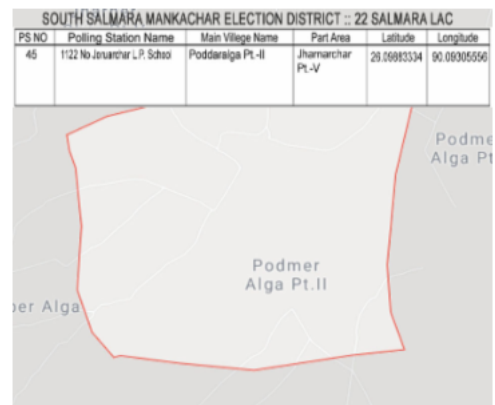

নিৰ্বাচক পঞ্জীয়ন বিষয়াৰ স্বাক্ষৰ

Nazri Naksha

Google Map View

Polling Station Building Front View

ভোটগ্ৰহন কেন্দ্ৰৰ সন্মুখৰ দৃশ্য

Cad View

Key MAP View

1 নাম : ফজিৰন নেছা স্বামীৰ নাম: তফেৰ আলী মল্লিক ঘৰ নং : 1 বয়স : 61 লিঙ্গ : মহিলা	GCL3334585 ফটো উপলব্ধ	2 নাম : জাহেৰ আলী পিতাৰ নাম: তফেৰ আলী মল্লিক ঘৰ নং : 1 বয়স : 39 লিঙ্গ : পুৰুষ	GCL3334596 ফটো উপলব্ধ	3 নাম : সাকেৰ আলী পিতাৰ নাম: তফেৰ আলী মল্লিক ঘৰ নং : 1 বয়স : 36 লিঙ্গ : পুৰুষ	GCL3342356 ফটো উপলব্ধ
4 নাম : ৰোকেয়া খাতুন স্বামীৰ নাম: জাহেৰ আলী ঘৰ নং : 1 বয়স : 35 লিঙ্গ : মহিলা	GCL3342130 ফটো উপলব্ধ	5 নাম : ময়না খাতুন স্বামীৰ নাম: সাকেৰ আলী ঘৰ নং : 1 বয়স : 33 লিঙ্গ : মহিলা	GCL0000265 ফটো উপলব্ধ	6 নাম : নকেৰ আলী পিতাৰ নাম: তফেৰ আলী মল্লিক ঘৰ নং : 1 বয়স : 33 লিঙ্গ : পুৰুষ	GCL3334609 ফটো উপলব্ধ
7 নাম : মোঃ তাৰা মিঞা পিতাৰ নাম: তফেৰ আলী মল্লিক ঘৰ নং : 1 বয়স : 31 লিঙ্গ : পুৰুষ	GCL2057694 ফটো উপলব্ধ	8 নাম : সোনেকা খাতুন স্বামীৰ নাম: নকেৰ আলী ঘৰ নং : 1 বয়স : 23 লিঙ্গ : মহিলা	GCL1114016 ফটো উপলব্ধ	9 নাম : খোদেজা খাতুন স্বামীৰ নাম: মোঃ তাৰা মিঞা ঘৰ নং : 1 বয়স : 21 লিঙ্গ : মহিলা	GCL2100360 ফটো উপলব্ধ
10 নাম : ৰাইজ উদ্দিন আহমেদ পিতাৰ নাম: ফয়জুদ্দিন মল্লিক ঘৰ নং : 2 বয়স : 54 লিঙ্গ : পুৰুষ	GCL3334610 ফটো উপলব্ধ	11 নাম : বছিৰন নেছা স্বামীৰ নাম: ৰাইজ উদ্দিন আহমেদ ঘৰ নং : 2 বয়স : 52 লিঙ্গ : মহিলা	GCL3334621 ফটো উপলব্ধ	12 নাম : ৰুমী বেগম স্বামীৰ নাম: ৰাইজ উদ্দিন আহমেদ ঘৰ নং : 2 বয়স : 34 লিঙ্গ : মহিলা	GCL0061556 ফটো উপলব্ধ
13 নাম : ৰাহুল আমিন পিতাৰ নাম: ৰাইজ উদ্দিন আহমেদ ঘৰ নং : 2 বয়স : 20 লিঙ্গ : পুৰুষ	PDN0200568 ফটো উপলব্ধ	14 নাম : ময়না খাতুন স্বামীৰ নাম: মহিবুল ইছলাম ঘৰ নং : 2 বয়স : 23 লিঙ্গ : মহিলা	GCL1533298 ফটো উপলব্ধ	15 নাম : আবুল হুছাইন পিতাৰ নাম: ফয়াজ উদ্দিন ঘৰ নং : 3 বয়স : 52 লিঙ্গ : পুৰুষ	GCL3334643 ফটো উপলব্ধ
16 নাম : মোকলেছা খাতুন স্বামীৰ নাম: আবুল হুছাইন ঘৰ নং : 3 বয়স : 48 লিঙ্গ : মহিলা	GCL3334654 ফটো উপলব্ধ	17 নাম : মহিবুল ইছলাম পিতাৰ নাম: আবুল হুছাইন ঘৰ নং : 3 বয়স : 28 লিঙ্গ : পুৰুষ	GCL0144410 ফটো উপলব্ধ	18 নাম : ছাইফুল ইছলাম পিতাৰ নাম: আবুল হুছাইন ঘৰ নং : 3 বয়স : 26 লিঙ্গ : পুৰুষ	GCL0444539 ফটো উপলব্ধ
19 নাম : ফজিৰন নেছা স্বামীৰ নাম: সফেৰ আলী ঘৰ নং : 8 বয়স : 60 লিঙ্গ : মহিলা	GCL3334687 ফটো উপলব্ধ	20 নাম : বছিৰুল ইছলাম মল্লিক পিতাৰ নাম: সফেৰ আলী ঘৰ নং : 8 বয়স : 43 লিঙ্গ : পুৰুষ	GCL3334676 ফটো উপলব্ধ	21 নাম : আব বক্সাৰ ছিদ্দিক পিতাৰ নাম: সফেৰ আলী ঘৰ নং : 8 বয়স : 39 লিঙ্গ : পুৰুষ	GCL3334698 ফটো উপলব্ধ
22 নাম : মমিনা খাতুন স্বামীৰ নাম: বছিৰুল ইছলাম মল্লিক ঘৰ নং : 8 বয়স : 37 লিঙ্গ : মহিলা	GCL3342367 ফটো উপলব্ধ	23 নাম : শোমফ ল বেগম স্বামীৰ নাম: আব বক্সাৰ ছিদ্দিক ঘৰ নং : 4 বয়স : 29 লিঙ্গ : মহিলা	GCL0124198 ফটো উপলব্ধ	24 নাম : ছায়েদ আলী মল্লিক পিতাৰ নাম: চান বক্স মল্লিক ঘৰ নং : 5 বয়স : 49 লিঙ্গ : পুৰুষ	GCL3334701 ফটো উপলব্ধ
25 নাম : চান ভানু বিবি স্বামীৰ নাম: ছায়েদ আলী ঘৰ নং : 5 বয়স : 45 লিঙ্গ : মহিলা	GCL3334712 ফটো উপলব্ধ	26 নাম : ফজিৰন বেওয়া স্বামীৰ নাম: আফি ল উদ্দিন ঘৰ নং : 6 বয়স : 65 লিঙ্গ : মহিলা	GCL3334723 ফটো উপলব্ধ	27 নাম : ৰাশিদুল হক পিতাৰ নাম: জয়ান ঘৰ নং : 6 বয়স : 21 লিঙ্গ : পুৰুষ	GCL2114130 ফটো উপলব্ধ
28 নাম : ছোহৰাব আলী আহমেদ পিতাৰ নাম: গেৰেদ আলী মোল্ল্যা ঘৰ নং : 9 বয়স : 70 লিঙ্গ : পুৰুষ	GCL3334745 ফটো উপলব্ধ	29 নাম : ছোৰাবন নেছা স্বামীৰ নাম: ছোহৰাব আলী আহমেদ ঘৰ নং : 9 বয়স : 62 লিঙ্গ : মহিলা	GCL3334767 ফটো উপলব্ধ	30 নাম : ছোলেমান হক পিতাৰ নাম: ছৰহাব আলী আহমেদ ঘৰ নং : 9 বয়স : 33 লিঙ্গ : পুৰুষ	GCL3334756 ফটো উপলব্ধ