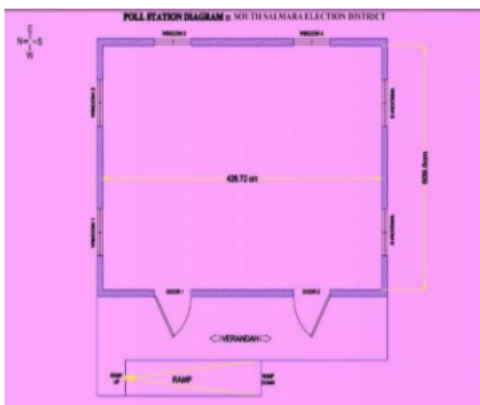

নিৰ্বাচক পঞ্জীয়ন বিষয়াৰ স্বাক্ষৰ

Nazri Naksha

Google Map View

Polling Station Building Front View

ভোটগ্ৰহন কেন্দ্ৰৰ সন্মুখৰ দৃশ্য

Cad View

Key MAP View

1 নাম : ফজিৰন নেছা স্বামীৰ নাম: তফেৰ আলী মল্লিক ঘৰ নং : 1 বয়স : 61 লিঙ্গ : মহিলা	GCL3334585 ফটো উপলব্ধ	2 নাম : জাহেৰ আলী পিতাৰ নাম: তফেৰ আলী মল্লিক ঘৰ নং : 1 বয়স : 39 লিঙ্গ : পুৰুষ	GCL3334596 ফটো উপলব্ধ	3 নাম : সাকেৰ আলী পিতাৰ নাম: তফেৰ আলী মল্লিক ঘৰ নং : 1 বয়স : 36 লিঙ্গ : পুৰুষ	GCL3342356 ফটো উপলব্ধ
4 নাম : ৰোকেয়া খাতুন স্বামীৰ নাম: জাহেৰ আলী ঘৰ নং : 1 বয়স : 35 লিঙ্গ : মহিলা	GCL3342130 ফটো উপলব্ধ	5 নাম : ময়না খাতুন স্বামীৰ নাম: সাকেৰ আলী ঘৰ নং : 1 বয়স : 33 লিঙ্গ : মহিলা	GCL0000265 ফটো উপলব্ধ	6 নাম : নকেৰ আলী পিতাৰ নাম: তফেৰ আলী মল্লিক ঘৰ নং : 1 বয়স : 33 লিঙ্গ : পুৰুষ	GCL3334609 ফটো উপলব্ধ
7 নাম : মোঃ তাৰা মিঞা পিতাৰ নাম: তফেৰ আলী মল্লিক ঘৰ নং : 1 বয়স : 31 লিঙ্গ : পুৰুষ	GCL2057694 ফটো উপলব্ধ	8 নাম : সোনেকা খাতুন স্বামীৰ নাম: নকেৰ আলী ঘৰ নং : 1 বয়স : 23 লিঙ্গ : মহিলা	GCL1114016 ফটো উপলব্ধ	9 নাম : খোদেজা খাতুন স্বামীৰ নাম: মোঃ তাৰা মিঞা ঘৰ নং : 1 বয়স : 21 লিঙ্গ : মহিলা	GCL2100360 ফটো উপলব্ধ
10 নাম : ৰাইজ উদ্দিন আহমেদ পিতাৰ নাম: ফয়জুদ্দিন মল্লিক ঘৰ নং : 2 বয়স : 54 লিঙ্গ : পুৰুষ	GCL3334610 ফটো উপলব্ধ	11 নাম : বছিৰন নেছা স্বামীৰ নাম: ৰাইজ উদ্দিন আহমেদ ঘৰ নং : 2 বয়স : 52 লিঙ্গ : মহিলা	GCL3334621 ফটো উপলব্ধ	12 নাম : ৰুমী বেগম স্বামীৰ নাম: ৰাইজ উদ্দিন আহমেদ ঘৰ নং : 2 বয়স : 34 লিঙ্গ : মহিলা	GCL0061556 ফটো উপলব্ধ
13 নাম : ৰাহুল আমিন পিতাৰ নাম: ৰাইজ উদ্দিন আহমেদ ঘৰ নং : 2 বয়স : 20 লিঙ্গ : পুৰুষ	PDN0200568 ফটো উপলব্ধ	14 নাম : ময়না খাতুন স্বামীৰ নাম: মহিবুল ইছলাম ঘৰ নং : 2 বয়স : 23 লিঙ্গ : মহিলা	GCL1533298 ফটো উপলব্ধ	15 নাম : আবুল হুছাইন পিতাৰ নাম: ফয়াজ উদ্দিন ঘৰ নং : 3 বয়স : 52 লিঙ্গ : পুৰুষ	GCL3334643 ফটো উপলব্ধ
16 নাম : মোকলেছা খাতুন স্বামীৰ নাম: আবুল হুছাইন ঘৰ নং : 3 বয়স : 48 লিঙ্গ : মহিলা	GCL3334654 ফটো উপলব্ধ	17 নাম : মহিবুল ইছলাম পিতাৰ নাম: আবুল হুছাইন ঘৰ নং : 3 বয়স : 28 লিঙ্গ : পুৰুষ	GCL0144410 ফটো উপলব্ধ	18 নাম : ছাইফুল ইছলাম পিতাৰ নাম: আবুল হুছাইন ঘৰ নং : 3 বয়স : 26 লিঙ্গ : পুৰুষ	GCL0444539 ফটো উপলব্ধ
19 নাম : ফজিৰন নেছা স্বামীৰ নাম: সফেৰ আলী ঘৰ নং : 8 বয়স : 60 লিঙ্গ : মহিলা	GCL3334687 ফটো উপলব্ধ	20 নাম : বছিৰুল ইছলাম মল্লিক পিতাৰ নাম: সফেৰ আলী ঘৰ নং : 8 বয়স : 43 লিঙ্গ : পুৰুষ	GCL3334676 ফটো উপলব্ধ	21 নাম : আব বক্সাৰ ছিদ্দিক পিতাৰ নাম: সফেৰ আলী ঘৰ নং : 8 বয়স : 39 লিঙ্গ : পুৰুষ	GCL3334698 ফটো উপলব্ধ
22 নাম : মমিনা খাতুন স্বামীৰ নাম: বছিৰুল ইছলাম মল্লিক ঘৰ নং : 8 বয়স : 37 লিঙ্গ : মহিলা	GCL3342367 ফটো উপলব্ধ	23 নাম : শোমফ ল বেগম স্বামীৰ নাম: আব বক্সাৰ ছিদ্দিক ঘৰ নং : 4 বয়স : 29 লিঙ্গ : মহিলা	GCL0124198 ফটো উপলব্ধ	24 নাম : ছায়েদ আলী মল্লিক পিতাৰ নাম: চান বক্স মল্লিক ঘৰ নং : 5 বয়স : 49 লিঙ্গ : পুৰুষ	GCL3334701 ফটো উপলব্ধ
25 নাম : চান ভানু বিবি স্বামীৰ নাম: ছায়েদ আলী ঘৰ নং : 5 বয়স : 45 লিঙ্গ : মহিলা	GCL3334712 ফটো উপলব্ধ	26 নাম : ফজিৰন বেওয়া স্বামীৰ নাম: আফি ল উদ্দিন ঘৰ নং : 6 বয়স : 65 লিঙ্গ : মহিলা	GCL3334723 ফটো উপলব্ধ	27 নাম : ৰাশিদুল হক পিতাৰ নাম: জয়ান ঘৰ নং : 6 বয়স : 21 লিঙ্গ : পুৰুষ	GCL2114130 ফটো উপলব্ধ
28 নাম : ছোহৰাব আলী আহমেদ পিতাৰ নাম: গেৰেদ আলী মোল্ল্যা ঘৰ নং : 9 বয়স : 70 লিঙ্গ : পুৰুষ	GCL3334745 ফটো উপলব্ধ	29 নাম : ছোৰাবন নেছা স্বামীৰ নাম: ছোহৰাব আলী আহমেদ ঘৰ নং : 9 বয়স : 62 লিঙ্গ : মহিলা	GCL3334767 ফটো উপলব্ধ	30 নাম : ছোলেমান হক পিতাৰ নাম: ছৰহাব আলী আহমেদ ঘৰ নং : 9 বয়স : 33 লিঙ্গ : পুৰুষ	GCL3334756 ফটো উপলব্ধ