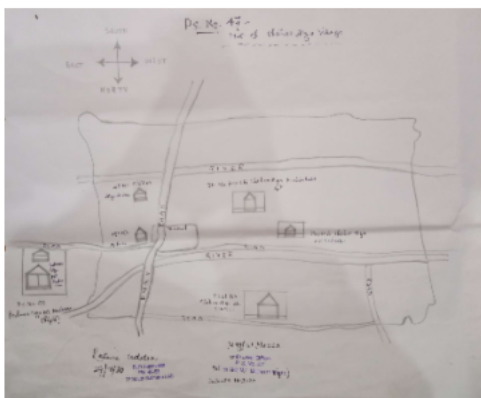

নিৰ্বাচক পঞ্জীয়ন বিষয়াৰ স্বাক্ষৰ

Nazri Naksha

Google Map View

Polling Station Building Front View

ভোটগ্ৰহন কেন্দ্ৰৰ সন্মুখৰ দৃশ্য

Cad View

Key MAP View

1 নাম : সনেকা নেছা স্বামীৰ নাম: বেঞ্জাল হোসেন ঘৰ নং : 1 বয়স : 85 লিঙ্গ : মহিলা	GCL3534574 ফটো উপলব্ধ	# 2 নাম : বেঞ্জলা খাতুন পিতাৰ নাম: বেঞ্জাল হোসেন ঘৰ নং : 1 বয়স : 54 লিঙ্গ : মহিলা	GCL3534585 ফটো উপলব্ধ	3 নাম : নব্বৰ উদ্দিন পিতাৰ নাম: বেঞ্জাল হোসেন ঘৰ নং : 1 বয়স : 48 লিঙ্গ : পুৰুষ	GCL3534596 ফটো উপলব্ধ
4 নাম : মহিৰন নেছা স্বামীৰ নাম: নব্বৰ উদ্দিন ঘৰ নং : 1 বয়স : 37 লিঙ্গ : মহিলা	GCL3534609 ফটো উপলব্ধ	5 নাম : মংগল সেখ পিতাৰ নাম: বহম ঘৰ নং : 1 বয়স : 21 লিঙ্গ : পুৰুষ	GCL2112753 ফটো উপলব্ধ	6 নাম : মজিৰন নেছা স্বামীৰ নাম: নমেজ উদ্দিন ঘৰ নং : 2 বয়স : 50 লিঙ্গ : মহিলা	GCL3534621 ফটো উপলব্ধ
7 নাম : মহিয়া খাতুন পিতাৰ নাম: নমেজ উদ্দিন ঘৰ নং : 2 বয়স : 30 লিঙ্গ : পুৰুষ	GCL0061796 ফটো উপলব্ধ	8 নাম : মহিবুল হক পিতাৰ নাম: নমেজ উদ্দিন ঘৰ নং : 2 বয়স : 30 লিঙ্গ : পুৰুষ	GCL0062018 ফটো উপলব্ধ	9 নাম : মহিদুল ইছলাম পিতাৰ নাম: নমেজ উদ্দিন ঘৰ নং : 2 বয়স : 23 লিঙ্গ : পুৰুষ	GCL2162782 ফটো উপলব্ধ
10 নাম : বাশিদা খাতুন স্বামীৰ নাম: মহিবুল হক ঘৰ নং : 2 বয়স : 22 লিঙ্গ : মহিলা	GCL2162766 ফটো উপলব্ধ	11 নাম : মোস্তফা আহমেদ পিতাৰ নাম: নমেজ উদ্দিন ঘৰ নং : 2 বয়স : 21 লিঙ্গ : পুৰুষ	GCL2162774 ফটো উপলব্ধ	12 নাম : সোহাগী খাতুন স্বামীৰ নাম: সোনাউল্লা ঘৰ নং : 3 বয়স : 75 লিঙ্গ : মহিলা	GCL3534643 ফটো উপলব্ধ
13 নাম : সজিলা খাতুন স্বামীৰ নাম: সানেশ আলী ঘৰ নং : 3 বয়স : 43 লিঙ্গ : মহিলা	GCL3534654 ফটো উপলব্ধ	# 14 নাম : সাইজুদ্দিন পিতাৰ নাম: সোণাউল্লা ঘৰ নং : 3 বয়স : 40 লিঙ্গ : পুৰুষ	GCL3534676 ফটো উপলব্ধ	# 15 নাম : ছবিয়া খাতুন স্বামীৰ নাম: সাইজ উদ্দিন ঘৰ নং : 3 বয়স : 35 লিঙ্গ : মহিলা	GCL0365114 ফটো উপলব্ধ
16 নাম : দানেজ আলী পিতাৰ নাম: সোনাউল্লা ঘৰ নং : 8 বয়স : 56 লিঙ্গ : পুৰুষ	GCL3534687 ফটো উপলব্ধ	17 নাম : নবিৰন নেছা স্বামীৰ নাম: দানেজ আলী ঘৰ নং : 8 বয়স : 49 লিঙ্গ : মহিলা	GCL3534698 ফটো উপলব্ধ	# 18 নাম : জোসনা খাতুন স্বামীৰ নাম: আমজাদ আলী ঘৰ নং : 5 বয়স : 61 লিঙ্গ : মহিলা	GCL3534712 ফটো উপলব্ধ
19 নাম : মহিফজ উদ্দিন পিতাৰ নাম: জমসেৰ আলী ঘৰ নং : 5 বয়স : 33 লিঙ্গ : পুৰুষ	GCL0137745 ফটো উপলব্ধ	# 20 নাম : বহিমা খাতুন স্বামীৰ নাম: মহিফজ উদ্দিন ঘৰ নং : 5 বয়স : 30 লিঙ্গ : মহিলা	GCL0150144 ফটো উপলব্ধ	21 নাম : হাবিজা খাতুন স্বামীৰ নাম: আমজাদ আলী ঘৰ নং : 05 বয়স : 27 লিঙ্গ : মহিলা	GCL1150978 ফটো উপলব্ধ
22 নাম : মনছাদ আলী পিতাৰ নাম: গোপাল মল্লিক ঘৰ নং : 6 বয়স : 61 লিঙ্গ : পুৰুষ	GCL3534734 ফটো উপলব্ধ	23 নাম : আমিনা খাতুন স্বামীৰ নাম: আব্দুল বাৰেক ঘৰ নং : 6 বয়স : 33 লিঙ্গ : মহিলা	GCL3544783 ফটো উপলব্ধ	24 নাম : আব্দুল বাৰেক পিতাৰ নাম: মনছাদ আলী ঘৰ নং : 6 বয়স : 33 লিঙ্গ : পুৰুষ	GCL3544772 ফটো উপলব্ধ
25 নাম : তাছলিমা খাতুন স্বামীৰ নাম: ইমান আলী ঘৰ নং : 6 বয়স : 28 লিঙ্গ : মহিলা	GCL3544523 ফটো উপলব্ধ	26 নাম : নুৰজামাল হক পিতাৰ নাম: স্বৰবেশ আলী ঘৰ নং : 6 বয়স : 26 লিঙ্গ : পুৰুষ	GCL0327577 ফটো উপলব্ধ	27 নাম : কালাচান আলী পিতাৰ নাম: মনছাদ আলী ঘৰ নং : 6 বয়স : 20 লিঙ্গ : পুৰুষ	PDN0101485 ফটো উপলব্ধ
28 নাম : নজৰ আলী পিতাৰ নাম: একলাচ উদ্দিন ঘৰ নং : 9 বয়স : 50 লিঙ্গ : পুৰুষ	GCL3534756 ফটো উপলব্ধ	29 নাম : চান ভান নেছা স্বামীৰ নাম: নজৰ আলী ঘৰ নং : 9 বয়স : 43 লিঙ্গ : মহিলা	GCL3534767 ফটো উপলব্ধ	30 নাম : কমলা খাতুন পিতাৰ নাম: একলাচ ঘৰ নং : 07 বয়স : 25 লিঙ্গ : মহিলা	GCL2127652 ফটো উপলব্ধ