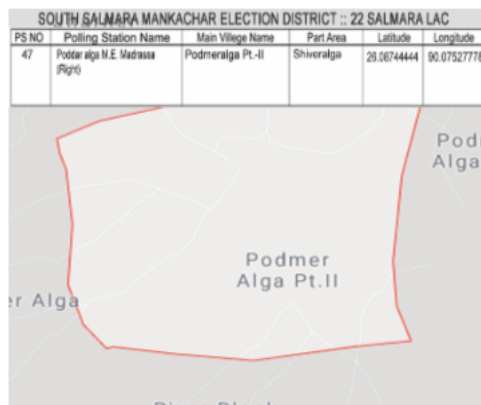

নিৰ্বাচক পঞ্জীয়ন বিষয়াৰ স্বাক্ষৰ

Nazri Naksha

Google Map View

Polling Station Building Front View

ভোটগ্ৰহন কেন্দ্ৰৰ সন্মুখৰ দৃশ্য

Cad View

Key MAP View

1 নাম : সনেকা নেছা স্বামীৰ নাম: বেঞ্জাল হোসেন ঘৰ নং : 1 বয়স : 85 লিঙ্গ : মহিলা	GCL3534574 ফটো উপলব্ধ	# 2 নাম : বেঞ্জলা খাতুন পিতাৰ নাম: বেঞ্জাল হোসেন ঘৰ নং : 1 বয়স : 54 লিঙ্গ : মহিলা	GCL3534585 ফটো উপলব্ধ	3 নাম : নব্বৰ উদ্দিন পিতাৰ নাম: বেঞ্জাল হোসেন ঘৰ নং : 1 বয়স : 48 লিঙ্গ : পুৰুষ	GCL3534596 ফটো উপলব্ধ
4 নাম : মহিৰন নেছা স্বামীৰ নাম: নব্বৰ উদ্দিন ঘৰ নং : 1 বয়স : 37 লিঙ্গ : মহিলা	GCL3534609 ফটো উপলব্ধ	5 নাম : মংগল সেখ পিতাৰ নাম: বহম ঘৰ নং : 1 বয়স : 21 লিঙ্গ : পুৰুষ	GCL2112753 ফটো উপলব্ধ	6 নাম : মজিৰন নেছা স্বামীৰ নাম: নমেজ উদ্দিন ঘৰ নং : 2 বয়স : 50 লিঙ্গ : মহিলা	GCL3534621 ফটো উপলব্ধ
7 নাম : মহিয়া খাতুন পিতাৰ নাম: নমেজ উদ্দিন ঘৰ নং : 2 বয়স : 30 লিঙ্গ : পুৰুষ	GCL0061796 ফটো উপলব্ধ	8 নাম : মহিবুল হক পিতাৰ নাম: নমেজ উদ্দিন ঘৰ নং : 2 বয়স : 30 লিঙ্গ : পুৰুষ	GCL0062018 ফটো উপলব্ধ	9 নাম : মহিদুল ইছলাম পিতাৰ নাম: নমেজ উদ্দিন ঘৰ নং : 2 বয়স : 23 লিঙ্গ : পুৰুষ	GCL2162782 ফটো উপলব্ধ
10 নাম : বাশিদা খাতুন স্বামীৰ নাম: মহিবুল হক ঘৰ নং : 2 বয়স : 22 লিঙ্গ : মহিলা	GCL2162766 ফটো উপলব্ধ	11 নাম : মোস্তফা আহমেদ পিতাৰ নাম: নমেজ উদ্দিন ঘৰ নং : 2 বয়স : 21 লিঙ্গ : পুৰুষ	GCL2162774 ফটো উপলব্ধ	12 নাম : সোহাগী খাতুন স্বামীৰ নাম: সোনাউল্লা ঘৰ নং : 3 বয়স : 75 লিঙ্গ : মহিলা	GCL3534643 ফটো উপলব্ধ
13 নাম : সজিলা খাতুন স্বামীৰ নাম: সানেশ আলী ঘৰ নং : 3 বয়স : 43 লিঙ্গ : মহিলা	GCL3534654 ফটো উপলব্ধ	# 14 নাম : সাইজুদ্দিন পিতাৰ নাম: সোণাউল্লা ঘৰ নং : 3 বয়স : 40 লিঙ্গ : পুৰুষ	GCL3534676 ফটো উপলব্ধ	# 15 নাম : ছবিয়া খাতুন স্বামীৰ নাম: সাইজ উদ্দিন ঘৰ নং : 3 বয়স : 35 লিঙ্গ : মহিলা	GCL0365114 ফটো উপলব্ধ
16 নাম : দানেজ আলী পিতাৰ নাম: সোনাউল্লা ঘৰ নং : 8 বয়স : 56 লিঙ্গ : পুৰুষ	GCL3534687 ফটো উপলব্ধ	17 নাম : নবিৰন নেছা স্বামীৰ নাম: দানেজ আলী ঘৰ নং : 8 বয়স : 49 লিঙ্গ : মহিলা	GCL3534698 ফটো উপলব্ধ	# 18 নাম : জোসনা খাতুন স্বামীৰ নাম: আমজাদ আলী ঘৰ নং : 5 বয়স : 61 লিঙ্গ : মহিলা	GCL3534712 ফটো উপলব্ধ
19 নাম : মহিফজ উদ্দিন পিতাৰ নাম: জমসেৰ আলী ঘৰ নং : 5 বয়স : 33 লিঙ্গ : পুৰুষ	GCL0137745 ফটো উপলব্ধ	# 20 নাম : বহিমা খাতুন স্বামীৰ নাম: মহিফজ উদ্দিন ঘৰ নং : 5 বয়স : 30 লিঙ্গ : মহিলা	GCL0150144 ফটো উপলব্ধ	21 নাম : হাবিজা খাতুন স্বামীৰ নাম: আমজাদ আলী ঘৰ নং : 05 বয়স : 27 লিঙ্গ : মহিলা	GCL1150978 ফটো উপলব্ধ
22 নাম : মনছাদ আলী পিতাৰ নাম: গোপাল মল্লিক ঘৰ নং : 6 বয়স : 61 লিঙ্গ : পুৰুষ	GCL3534734 ফটো উপলব্ধ	23 নাম : আমিনা খাতুন স্বামীৰ নাম: আব্দুল বাৰেক ঘৰ নং : 6 বয়স : 33 লিঙ্গ : মহিলা	GCL3544783 ফটো উপলব্ধ	24 নাম : আব্দুল বাৰেক পিতাৰ নাম: মনছাদ আলী ঘৰ নং : 6 বয়স : 33 লিঙ্গ : পুৰুষ	GCL3544772 ফটো উপলব্ধ
25 নাম : তাছলিমা খাতুন স্বামীৰ নাম: ইমান আলী ঘৰ নং : 6 বয়স : 28 লিঙ্গ : মহিলা	GCL3544523 ফটো উপলব্ধ	26 নাম : নুৰজামাল হক পিতাৰ নাম: স্বৰবেশ আলী ঘৰ নং : 6 বয়স : 26 লিঙ্গ : পুৰুষ	GCL0327577 ফটো উপলব্ধ	27 নাম : কালাচান আলী পিতাৰ নাম: মনছাদ আলী ঘৰ নং : 6 বয়স : 20 লিঙ্গ : পুৰুষ	PDN0101485 ফটো উপলব্ধ
28 নাম : নজৰ আলী পিতাৰ নাম: একলাচ উদ্দিন ঘৰ নং : 9 বয়স : 50 লিঙ্গ : পুৰুষ	GCL3534756 ফটো উপলব্ধ	29 নাম : চান ভান নেছা স্বামীৰ নাম: নজৰ আলী ঘৰ নং : 9 বয়স : 43 লিঙ্গ : মহিলা	GCL3534767 ফটো উপলব্ধ	30 নাম : কমলা খাতুন পিতাৰ নাম: একলাচ ঘৰ নং : 07 বয়স : 25 লিঙ্গ : মহিলা	GCL2127652 ফটো উপলব্ধ