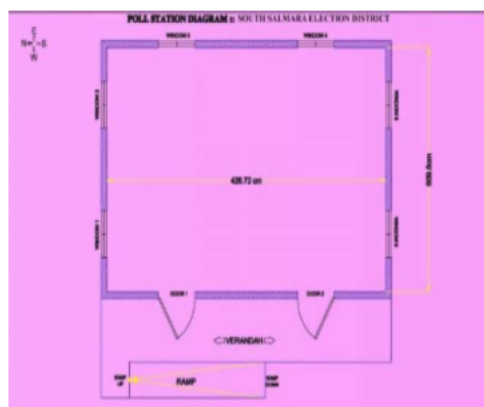

নিৰ্বাচক পঞ্জীয়ন বিষয়াৰ স্বাক্ষৰ

Nazri Naksha

Google Map View

Polling Station Building Front View

ভোটগ্ৰহন কেন্দ্ৰৰ সন্মুখৰ দৃশ্য

Cad View

Key MAP View

| | | | | | |
|--|------------|--|------------|---|------------|
| 1 নাম : মোঃ জয়ান উদ্দিন পিতাৰ নাম: ফটিক সেখ ঘৰ নং : 1 বয়স : 59 লিঙ্গ : পুৰুষ | GCL0003492 | # 2 নাম : জয়গোন খাতুন স্বামীৰ নাম: জয়ান উদ্দিন ঘৰ নং : 1 বয়স : 51 লিঙ্গ : মহিলা | GCL0003493 | # 3 নাম : মোগোল হোছেন পিতাৰ নাম: জয়ান উদ্দিন ঘৰ নং : 1 বয়স : 28 লিঙ্গ : পুৰুষ | GCL0128793 |
| 4 নাম : বাহিমা খাতুন স্বামীৰ নাম: মোগোল হোছেন ঘৰ নং : 1 বয়স : 27 লিঙ্গ : মহিলা | GCL0126755 | 5 নাম : ছব্বৰ জালাল পিতাৰ নাম: সমসেৰ আলী ঘৰ নং : 1 বয়স : 32 লিঙ্গ : পুৰুষ | GCL0129320 | 6 নাম : মোছাঃ আমিৰন নেছা স্বামীৰ নাম: মোঃ কৰম আলী সেখ ঘৰ নং : 2 বয়স : 47 লিঙ্গ : মহিলা | GCL0003495 |
| 7 নাম : চান মিঞা পিতাৰ নাম: কৰম আলী সেখ ঘৰ নং : 2 বয়স : 25 লিঙ্গ : পুৰুষ | GCL0334912 | 8 নাম : আব্দুল বাবেক পিতাৰ নাম: চান্দু সেখ ঘৰ নং : 9 বয়স : 64 লিঙ্গ : পুৰুষ | GCL0003496 | 9 নাম : মৰিয়ম নেছা স্বামীৰ নাম: আব্দুল বাবেক ঘৰ নং : 9 বয়স : 54 লিঙ্গ : মহিলা | GCL0003497 |
| 10 নাম : শৰিফা খাতুন স্বামীৰ নাম: মহিৰ উদ্দিন ঘৰ নং : 3 বয়স : 33 লিঙ্গ : মহিলা | GCL0129080 | # 11 নাম : মহিৰ উদ্দিন পিতাৰ নাম: আব্দুল বাবেক ঘৰ নং : 3 বয়স : 34 লিঙ্গ : পুৰুষ | GCL0129643 | 12 নাম : পৰশ আলী পিতাৰ নাম: আঃ বাবেক ঘৰ নং : 3 বয়স : 28 লিঙ্গ : পুৰুষ | GCL0128751 |
| 13 নাম : ময়না খাতুন পিতাৰ নাম: আব্দুল বাবেক ঘৰ নং : 09 বয়স : 24 লিঙ্গ : মহিলা | GCL1146364 | 14 নাম : বাব চান পিতাৰ নাম: আব্দুল বাবেক ঘৰ নং : 09 বয়স : 23 লিঙ্গ : পুৰুষ | GCL1146349 | # 15 নাম : ৰূপতান বেওৱা স্বামীৰ নাম: মোঃ জামিৰ উদ্দিন ঘৰ নং : 8 বয়স : 58 লিঙ্গ : মহিলা | GCL0003500 |
| # 16 নাম : মোছাঃ সমাৰী খাতুন পিতাৰ নাম: মোঃ জামিৰ উদ্দিন ঘৰ নং : 8 বয়স : 37 লিঙ্গ : মহিলা | GCL0003501 | 17 নাম : সামচুল হক পিতাৰ নাম: ছদেৰ আলী ঘৰ নং : 8 বয়স : 39 লিঙ্গ : পুৰুষ | GCL3035403 | 18 নাম : জাহুৰা খাতুন স্বামীৰ নাম: সামচুল হক ঘৰ নং : 8 বয়স : 26 লিঙ্গ : মহিলা | GCL0442012 |
| # 19 নাম : আজাদ আলী পিতাৰ নাম: জাহিৰ উদ্দিন ঘৰ নং : 5 বয়স : 45 লিঙ্গ : পুৰুষ | GCL0003502 | # 20 নাম : ৰাশিদা খাতুন স্বামীৰ নাম: আজাদ আলী ঘৰ নং : 5 বয়স : 37 লিঙ্গ : মহিলা | GCL0128280 | 21 নাম : ফজিৰন নেছা স্বামীৰ নাম: মোকছেদ আলী ঘৰ নং : 5 বয়স : 66 লিঙ্গ : মহিলা | GCL1518638 |
| # 22 নাম : মোঃ বাহেজ আলী পিতাৰ নাম: জুবান আলী ঘৰ নং : 6 বয়স : 71 লিঙ্গ : পুৰুষ | GCL0003503 | # 23 নাম : মোছাঃ সোয়াগী বিবি স্বামীৰ নাম: মোঃ বাহেজ আলী ঘৰ নং : 6 বয়স : 55 লিঙ্গ : মহিলা | GCL0003504 | 24 নাম : মোঃ আব্বাহ আলী পিতাৰ নাম: মোঃ বাহেজ আলী ঘৰ নং : 6 বয়স : 38 লিঙ্গ : পুৰুষ | GCL0003505 |
| 25 নাম : আয়না খাতুন স্বামীৰ নাম: আফিল উদ্দিন ঘৰ নং : 6 বয়স : 34 লিঙ্গ : মহিলা | GCL0003507 | 26 নাম : আফিল উদ্দিন পিতাৰ নাম: মোঃ বাহেজ আলী ঘৰ নং : 6 বয়স : 32 লিঙ্গ : পুৰুষ | GCL0128025 | # 27 নাম : সহৰ আলী পিতাৰ নাম: মোঃ বাহেজ আলী ঘৰ নং : 6 বয়স : 30 লিঙ্গ : পুৰুষ | GCL0149559 |
| 28 নাম : নাজিৰা খাতুন স্বামীৰ নাম: মোঃ আব্বাহ আলী ঘৰ নং : 6 বয়স : 29 লিঙ্গ : মহিলা | GCL0149567 | 29 নাম : হাজিৰন খাতুন স্বামীৰ নাম: সহৰ আলী ঘৰ নং : 6 বয়স : 27 লিঙ্গ : মহিলা | GCL1684372 | 30 নাম : ৰহিম আলী পিতাৰ নাম: বাহেজ আলী ঘৰ নং : 6 বয়স : 25 লিঙ্গ : পুৰুষ | GCL1684364 |