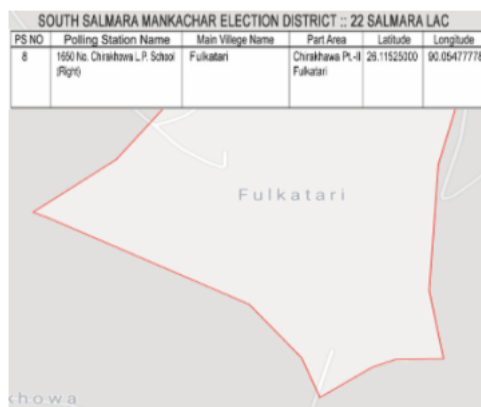

নিৰ্বাচক পঞ্জীয়ন বিষয়াৰ স্বাক্ষৰ

Nazri Naksha

Google Map View

Polling Station Building Front View

ভোটগ্ৰহন কেন্দ্ৰৰ সন্মুখৰ দৃশ্য

Cad View

Key MAP View

| | | | | | |
|--|------------|--|------------|---|------------|
| 1 নাম : মোঃ জয়ান উদ্দিন পিতাৰ নাম: ফটিক সেখ ঘৰ নং : 1 বয়স : 59 লিঙ্গ : পুৰুষ | GCL0003492 | # 2 নাম : জয়গোন খাতুন স্বামীৰ নাম: জয়ান উদ্দিন ঘৰ নং : 1 বয়স : 51 লিঙ্গ : মহিলা | GCL0003493 | # 3 নাম : মোগোল হোছেন পিতাৰ নাম: জয়ান উদ্দিন ঘৰ নং : 1 বয়স : 28 লিঙ্গ : পুৰুষ | GCL0128793 |
| 4 নাম : বাহিমা খাতুন স্বামীৰ নাম: মোগোল হোছেন ঘৰ নং : 1 বয়স : 27 লিঙ্গ : মহিলা | GCL0126755 | 5 নাম : ছব্বৰ জালাল পিতাৰ নাম: সমসেৰ আলী ঘৰ নং : 1 বয়স : 32 লিঙ্গ : পুৰুষ | GCL0129320 | 6 নাম : মোছাঃ আমিৰন নেছা স্বামীৰ নাম: মোঃ কৰম আলী সেখ ঘৰ নং : 2 বয়স : 47 লিঙ্গ : মহিলা | GCL0003495 |
| 7 নাম : চান মিঞা পিতাৰ নাম: কৰম আলী সেখ ঘৰ নং : 2 বয়স : 25 লিঙ্গ : পুৰুষ | GCL0334912 | 8 নাম : আব্দুল বাবেক পিতাৰ নাম: চান্দু সেখ ঘৰ নং : 9 বয়স : 64 লিঙ্গ : পুৰুষ | GCL0003496 | 9 নাম : মৰিয়ম নেছা স্বামীৰ নাম: আব্দুল বাবেক ঘৰ নং : 9 বয়স : 54 লিঙ্গ : মহিলা | GCL0003497 |
| 10 নাম : শৰিফা খাতুন স্বামীৰ নাম: মহিৰ উদ্দিন ঘৰ নং : 3 বয়স : 33 লিঙ্গ : মহিলা | GCL0129080 | # 11 নাম : মহিৰ উদ্দিন পিতাৰ নাম: আব্দুল বাবেক ঘৰ নং : 3 বয়স : 34 লিঙ্গ : পুৰুষ | GCL0129643 | 12 নাম : পৰশ আলী পিতাৰ নাম: আঃ বাবেক ঘৰ নং : 3 বয়স : 28 লিঙ্গ : পুৰুষ | GCL0128751 |
| 13 নাম : ময়না খাতুন পিতাৰ নাম: আব্দুল বাবেক ঘৰ নং : 09 বয়স : 24 লিঙ্গ : মহিলা | GCL1146364 | 14 নাম : বাব চান পিতাৰ নাম: আব্দুল বাবেক ঘৰ নং : 09 বয়স : 23 লিঙ্গ : পুৰুষ | GCL1146349 | # 15 নাম : ৰূপতান বেওৱা স্বামীৰ নাম: মোঃ জামিৰ উদ্দিন ঘৰ নং : 8 বয়স : 58 লিঙ্গ : মহিলা | GCL0003500 |
| # 16 নাম : মোছাঃ সমাৰী খাতুন পিতাৰ নাম: মোঃ জামিৰ উদ্দিন ঘৰ নং : 8 বয়স : 37 লিঙ্গ : মহিলা | GCL0003501 | 17 নাম : সামচুল হক পিতাৰ নাম: ছদেৰ আলী ঘৰ নং : 8 বয়স : 39 লিঙ্গ : পুৰুষ | GCL3035403 | 18 নাম : জাহুৰা খাতুন স্বামীৰ নাম: সামচুল হক ঘৰ নং : 8 বয়স : 26 লিঙ্গ : মহিলা | GCL0442012 |
| # 19 নাম : আজাদ আলী পিতাৰ নাম: জাহিৰ উদ্দিন ঘৰ নং : 5 বয়স : 45 লিঙ্গ : পুৰুষ | GCL0003502 | # 20 নাম : ৰাশিদা খাতুন স্বামীৰ নাম: আজাদ আলী ঘৰ নং : 5 বয়স : 37 লিঙ্গ : মহিলা | GCL0128280 | 21 নাম : ফজিৰন নেছা স্বামীৰ নাম: মোকছেদ আলী ঘৰ নং : 5 বয়স : 66 লিঙ্গ : মহিলা | GCL1518638 |
| # 22 নাম : মোঃ বাহেজ আলী পিতাৰ নাম: জুবান আলী ঘৰ নং : 6 বয়স : 71 লিঙ্গ : পুৰুষ | GCL0003503 | # 23 নাম : মোছাঃ সোয়াগী বিবি স্বামীৰ নাম: মোঃ বাহেজ আলী ঘৰ নং : 6 বয়স : 55 লিঙ্গ : মহিলা | GCL0003504 | 24 নাম : মোঃ আব্বাহ আলী পিতাৰ নাম: মোঃ বাহেজ আলী ঘৰ নং : 6 বয়স : 38 লিঙ্গ : পুৰুষ | GCL0003505 |
| 25 নাম : আয়না খাতুন স্বামীৰ নাম: আফিল উদ্দিন ঘৰ নং : 6 বয়স : 34 লিঙ্গ : মহিলা | GCL0003507 | 26 নাম : আফিল উদ্দিন পিতাৰ নাম: মোঃ বাহেজ আলী ঘৰ নং : 6 বয়স : 32 লিঙ্গ : পুৰুষ | GCL0128025 | # 27 নাম : সহৰ আলী পিতাৰ নাম: মোঃ বাহেজ আলী ঘৰ নং : 6 বয়স : 30 লিঙ্গ : পুৰুষ | GCL0149559 |
| 28 নাম : নাজিৰা খাতুন স্বামীৰ নাম: মোঃ আব্বাহ আলী ঘৰ নং : 6 বয়স : 29 লিঙ্গ : মহিলা | GCL0149567 | 29 নাম : হাজিৰন খাতুন স্বামীৰ নাম: সহৰ আলী ঘৰ নং : 6 বয়স : 27 লিঙ্গ : মহিলা | GCL1684372 | 30 নাম : ৰহিম আলী পিতাৰ নাম: বাহেজ আলী ঘৰ নং : 6 বয়স : 25 লিঙ্গ : পুৰুষ | GCL1684364 |