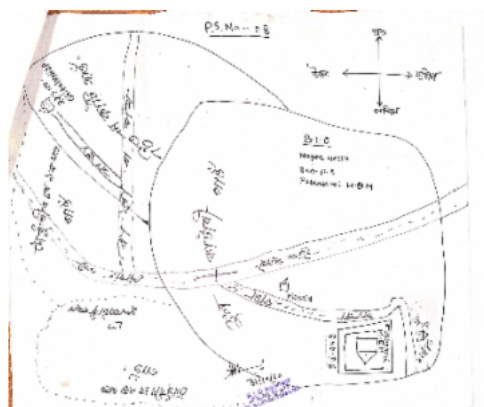

Nazri Naksha