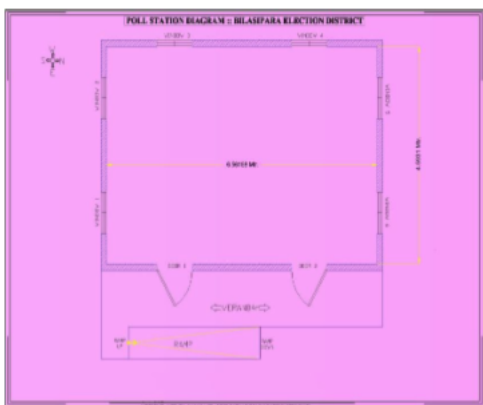

নিৰ্বাচক পঞ্জীয়ন বিষয়াৰ স্বাক্ষৰ

Nazri Naksha

Google Map View

Polling Station Building Front View

ভোটগ্ৰহন কেন্দ্ৰৰ সন্মুখৰ দৃশ্য

Cad View

Key MAP View

1 নাম : কদভান বেওঁৱা স্বামীৰ নাম: সাহাব উদ্দিন মণ্ডল ঘৰ নং : 1 বয়স : 74 লিঙ্গ : মহিলা	FXW1154569 ফটো উপলব্ধ	2 নাম : আব্দুল কদুছ মণ্ডল পিতাৰ নাম: সাহাব উদ্দিন মণ্ডল ঘৰ নং : 1 বয়স : 57 লিঙ্গ : পুৰুষ	FXW1154570 ফটো উপলব্ধ	3 নাম : আমিনা খাতুন স্বামীৰ নাম: আব্দুল কদুছ মণ্ডল ঘৰ নং : 1 বয়স : 50 লিঙ্গ : মহিলা	FXW1154581 ফটো উপলব্ধ
# 4 নাম : ফজৰ আলী মণ্ডল পিতাৰ নাম: সাহাব উদ্দিন মণ্ডল ঘৰ নং : 1 বয়স : 46 লিঙ্গ : পুৰুষ	FXW1154592 ফটো উপলব্ধ	5 নাম : তয়জল হক মণ্ডল পিতাৰ নাম: সাহাব উদ্দিন মণ্ডল ঘৰ নং : 1 বয়স : 44 লিঙ্গ : পুৰুষ	FXW1154627 ফটো উপলব্ধ	# 6 নাম : ফৰিদা বিবি স্বামীৰ নাম: ফজৰ আলী মণ্ডল ঘৰ নং : 1 বয়স : 37 লিঙ্গ : মহিলা	FXW1154605 ফটো উপলব্ধ
# 7 নাম : ফয়জাল হক মণ্ডল পিতাৰ নাম: সাহাব উদ্দিন মণ্ডল ঘৰ নং : 1 বয়স : 45 লিঙ্গ : পুৰুষ	FXW1154616 ফটো উপলব্ধ	8 নাম : আফৰুজা বেগম স্বামীৰ নাম: তয়জল হক মণ্ডল ঘৰ নং : 1 বয়স : 37 লিঙ্গ : মহিলা	FXW1154638 ফটো উপলব্ধ	9 নাম : আলমিনা খাতুন স্বামীৰ নাম: ফয়জাল হক মণ্ডল ঘৰ নং : 1 বয়স : 36 লিঙ্গ : মহিলা	FXW0180513 ফটো উপলব্ধ
10 নাম : আমিনুল ইছলাম মণ্ডল পিতাৰ নাম: আব্দুল কদুছ মণ্ডল ঘৰ নং : 1 বয়স : 30 লিঙ্গ : পুৰুষ	FXW1780194 ফটো উপলব্ধ	11 নাম : মহিবুল ইছলাম মণ্ডল পিতাৰ নাম: আব্দুল কদুছ মণ্ডল ঘৰ নং : 1 বয়স : 28 লিঙ্গ : পুৰুষ	FXW0187096 ফটো উপলব্ধ	# 12 নাম : ফৰিদা আলী মণ্ডল পিতাৰ নাম: ফজৰ আলী মণ্ডল ঘৰ নং : 1 বয়স : 24 লিঙ্গ : পুৰুষ	FXW0544817 ফটো উপলব্ধ
13 নাম : মনিৰুল মণ্ডল পিতাৰ নাম: আলম মণ্ডল ঘৰ নং : 1 বয়স : 22 লিঙ্গ : পুৰুষ	FXW1804400 ফটো উপলব্ধ	14 নাম : আতিফা আকতাৰ স্বামীৰ নাম: আমিনুল ইছলাম মণ্ডল ঘৰ নং : 01 (ক) বয়স : 20 লিঙ্গ : মহিলা	PDN0037481 ফটো উপলব্ধ	15 নাম : হালিমন বেওয়া স্বামীৰ নাম: কাবেল মন্ডল ঘৰ নং : 2 বয়স : 62 লিঙ্গ : মহিলা	FXW1154649 ফটো উপলব্ধ
16 নাম : হালিম মণ্ডল পিতাৰ নাম: কাবেল মণ্ডল ঘৰ নং : 2 বয়স : 38 লিঙ্গ : পুৰুষ	FXW1161531 ফটো উপলব্ধ	17 নাম : সাহেৰা খাতুন স্বামীৰ নাম: হালিম মণ্ডল ঘৰ নং : 2 বয়স : 32 লিঙ্গ : মহিলা	FXW1161542 ফটো উপলব্ধ	# 18 নাম : জয়মালা খাতুন স্বামীৰ নাম: ইছমাইল মণ্ডল ঘৰ নং : 2 বয়স : 31 লিঙ্গ : মহিলা	FXW0067439 ফটো উপলব্ধ
19 নাম : ইছমাইল মণ্ডল পিতাৰ নাম: কাবেল মণ্ডল ঘৰ নং : 2 বয়স : 31 লিঙ্গ : পুৰুষ	FXW1161848 ফটো উপলব্ধ	20 নাম : ৰফিকুল মণ্ডল পিতাৰ নাম: কাবেল মণ্ডল ঘৰ নং : 2 বয়স : 27 লিঙ্গ : পুৰুষ	FXW0443267 ফটো উপলব্ধ	21 নাম : ৰাবিয়া খাতুন স্বামীৰ নাম: ৰফিকুল মণ্ডল ঘৰ নং : 2 বয়স : 26 লিঙ্গ : মহিলা	FXW0403592 ফটো উপলব্ধ
22 নাম : আব্দুল বাৰেক মণ্ডল পিতাৰ নাম: নাজিম উদ্দিন মণ্ডল ঘৰ নং : 6 বয়স : 53 লিঙ্গ : পুৰুষ	FXW1154661 ফটো উপলব্ধ	23 নাম : মছিবন নেছা স্বামীৰ নাম: আব্দুল বাৰেক মণ্ডল ঘৰ নং : 6 বয়স : 41 লিঙ্গ : মহিলা	FXW1154672 ফটো উপলব্ধ	# 24 নাম : বদিয়াত জামাল মণ্ডল পিতাৰ নাম: নাজিম উদ্দিন মণ্ডল ঘৰ নং : 3 বয়স : 42 লিঙ্গ : পুৰুষ	FXW1154683 ফটো উপলব্ধ
25 নাম : নুৰী আশ্ৰুফা খাতুন পিতাৰ নাম: আব্দুল বাৰেক মণ্ডল ঘৰ নং : 3 বয়স : 22 লিঙ্গ : মহিলা	FXW1849207 ফটো উপলব্ধ	# 26 নাম : সুৰীয়া খাতুন স্বামীৰ নাম: বদিয়াত জামাল মণ্ডল ঘৰ নং : 3 বয়স : 33 লিঙ্গ : মহিলা	FXW1780207 ফটো উপলব্ধ	27 নাম : আমিৰ হামজা সেখ পিতাৰ নাম: ফালু সেখ ঘৰ নং : 3 বয়স : 33 লিঙ্গ : পুৰুষ	FXW1154694 ফটো উপলব্ধ
28 নাম : সহিদা খাতুন স্বামীৰ নাম: আমিৰ হামজা সেখ ঘৰ নং : 3 বয়স : 23 লিঙ্গ : মহিলা	FXW0545152 ফটো উপলব্ধ	E 29 নাম : মমিৰন বিবি স্বামীৰ নাম: আলিমুদ্দিন ঘৰ নং : 8 বয়স : 80 লিঙ্গ : মহিলা	FXW1154718 ফটো উপলব্ধ	# 30 নাম : হাকিৰন নেছা পিতাৰ নাম: আলিম উদ্দিন মণ্ডল ঘৰ নং : 4 বয়স : 65 লিঙ্গ : মহিলা	FXW1154763 ফটো উপলব্ধ