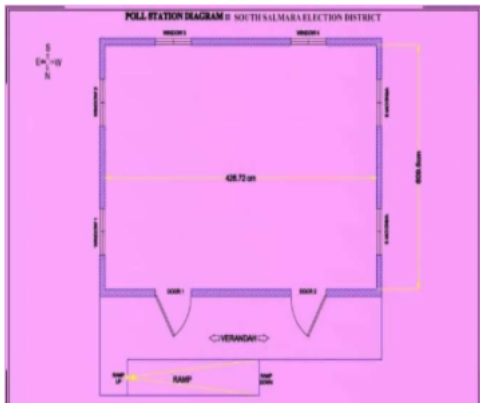

নিৰ্বাচক পঞ্জীয়ন বিষয়াৰ স্বাক্ষৰ

Nazri Naksha

Google Map View

Polling Station Building Front View

ভোটগ্ৰহন কেন্দ্ৰৰ সন্মুখৰ দৃশ্য

Cad View

Key MAP View

1 নাম : ছুলতান আলী মোল্ল্যা পিতাৰ নাম: আঃ গনি মোল্ল্যা ঘৰ নং : 1 বয়স : 49 লিঙ্গ : পুৰুষ	GCL1474562 ফটো উপলব্ধ	2 নাম : বহিমন বিবি স্বামীৰ নাম: ছুলতান আলী মোল্ল্যা ঘৰ নং : 1 বয়স : 44 লিঙ্গ : মহিলা	GCL1474573 ফটো উপলব্ধ	3 নাম : বহিমন উদ্দিন মোল্ল্যা পিতাৰ নাম: ছুলতান আলী মোল্ল্যা ঘৰ নং : 1 বয়স : 37 লিঙ্গ : পুৰুষ	GCL1474584 ফটো উপলব্ধ
4 নাম : হাছিনা খাতুন স্বামীৰ নাম: বহিমন উদ্দিন মোল্ল্যা ঘৰ নং : 1 বয়স : 27 লিঙ্গ : মহিলা	GCL0464651 ফটো উপলব্ধ	5 নাম : লাইলী খাতুন স্বামীৰ নাম: আব্দুল কৰিম মোল্ল্যা ঘৰ নং : 1 বয়স : 26 লিঙ্গ : মহিলা	GCL2138287 ফটো উপলব্ধ	6 নাম : আব্দুল কৰিম মোল্ল্যা পিতাৰ নাম: ছুলতান আলী মোল্ল্যা ঘৰ নং : 1 বয়স : 24 লিঙ্গ : পুৰুষ	GCL0553131 ফটো উপলব্ধ
7 নাম : মিনা খাতুন স্বামীৰ নাম: মৌনোৱাৰ আলী মোল্ল্যা ঘৰ নং : 1 ক বয়স : 21 লিঙ্গ : মহিলা	GCL2132223 ফটো উপলব্ধ	8 নাম : আলিমুদ্দিন মোল্ল্যা পিতাৰ নাম: আব্দুল গণি মোল্ল্যা ঘৰ নং : 1 ক বয়স : 44 লিঙ্গ : পুৰুষ	GJF7735833 ফটো উপলব্ধ	9 নাম : মনোৰা বিবি স্বামীৰ নাম: আলিমুদ্দিন মোল্ল্যা ঘৰ নং : 1 ক বয়স : 40 লিঙ্গ : মহিলা	GJF7735844 ফটো উপলব্ধ
10 নাম : মৌনোৱাৰ আলী মোল্ল্যা পিতাৰ নাম: আলিমুদ্দিন মোল্ল্যা ঘৰ নং : 1 ক বয়স : 24 লিঙ্গ : পুৰুষ	GCL0551770 ফটো উপলব্ধ	# 11 নাম : ছানোৱাৰ আলী মোল্ল্যা পিতাৰ নাম: আলিমুদ্দিন মোল্ল্যা ঘৰ নং : 1 ক বয়স : 22 লিঙ্গ : পুৰুষ	PDN0053439 ফটো উপলব্ধ	12 নাম : আফৰুজা খাতুন স্বামীৰ নাম: ৰফিকুল হাচলাম ঘৰ নং : 2 ক বয়স : 27 লিঙ্গ : মহিলা	GCL0219543 ফটো উপলব্ধ
# 13 নাম : মতিবৰ মোল্ল্যা পিতাৰ নাম: আতোয়াৰ মোল্ল্যা ঘৰ নং : 2 খ বয়স : 39 লিঙ্গ : পুৰুষ	GCL1474608 ফটো উপলব্ধ	# 14 নাম : সাহিদা খাতুন স্বামীৰ নাম: মতিবৰ মোল্ল্যা ঘৰ নং : 2 খ বয়স : 29 লিঙ্গ : মহিলা	GCL0464024 ফটো উপলব্ধ	15 নাম : শুকুৰজান বিবি স্বামীৰ নাম: নুৰুল হক মোল্ল্যা ঘৰ নং : 2 ক বয়স : 41 লিঙ্গ : মহিলা	GCL1474697 ফটো উপলব্ধ
16 নাম : ৰশিদা খাতুন স্বামীৰ নাম: ময়ান উদ্দিন মোল্ল্যা ঘৰ নং : 2 ক বয়স : 34 লিঙ্গ : মহিলা	GCL2084619 ফটো উপলব্ধ	17 নাম : সুমাৰ আলী পিতাৰ নাম: হানিফ মোল্ল্যা ঘৰ নং : 3 বয়স : 45 লিঙ্গ : পুৰুষ	GCL1474700 ফটো উপলব্ধ	18 নাম : ৰমেছা বিবি স্বামীৰ নাম: সুমাৰ আলী ঘৰ নং : 3 বয়স : 39 লিঙ্গ : মহিলা	GCL1474711 ফটো উপলব্ধ
19 নাম : সোমেশ আলী পিতাৰ নাম: শুমাৰ আলী ঘৰ নং : 3 বয়স : 19 লিঙ্গ : পুৰুষ	PDN0181446 ফটো উপলব্ধ	20 নাম : আব্দুল বাতেন মোল্ল্যা পিতাৰ নাম: ইউছব আলী ঘৰ নং : 3 গ বয়স : 60 লিঙ্গ : পুৰুষ	GCL1482048 ফটো উপলব্ধ	E 21 নাম : সাহেৰা বিবি স্বামীৰ নাম: আব্দুল বাতেন মোল্ল্যা ঘৰ নং : 3 গ বয়স : 56 লিঙ্গ : মহিলা	GCL1482059 ফটো উপলব্ধ
22 নাম : শাহাআলোম মোল্ল্যা পিতাৰ নাম: আব্দুল বাতেন মোল্ল্যা ঘৰ নং : 3 গ বয়স : 34 লিঙ্গ : পুৰুষ	GCL1482060 ফটো উপলব্ধ	23 নাম : সাইজুদ্দিন মোল্ল্যা পিতাৰ নাম: আব্দুল বাতেন মোল্ল্যা ঘৰ নং : 3 ক বয়স : 31 লিঙ্গ : পুৰুষ	GCL1483143 ফটো উপলব্ধ	# 24 নাম : সাজেদা খাতুন স্বামীৰ নাম: সাইজুদ্দিন মোল্ল্যা ঘৰ নং : 3 ক বয়স : 24 লিঙ্গ : মহিলা	GCL0446336 ফটো উপলব্ধ
# 25 নাম : সাহেৰা বিবি স্বামীৰ নাম: নুৰু সেখ ঘৰ নং : 4 বয়স : 60 লিঙ্গ : মহিলা	GCL1474744 ফটো উপলব্ধ	# 26 নাম : শাইজুদ্দিন পিতাৰ নাম: নুৰু সেখ ঘৰ নং : 4 বয়স : 40 লিঙ্গ : পুৰুষ	GCL1474777 ফটো উপলব্ধ	# 27 নাম : আছমা খাতুন স্বামীৰ নাম: শাইজুদ্দিন ঘৰ নং : 4 বয়স : 33 লিঙ্গ : মহিলা	GCL1483201 ফটো উপলব্ধ
28 নাম : ৰশিদা খাতুন স্বামীৰ নাম: সাহা আলম ঘৰ নং : 8 বয়স : 27 লিঙ্গ : মহিলা	GCL1213818 ফটো উপলব্ধ	S 29 নাম : সামাৰতন মেছা স্বামীৰ নাম: সাহজামাল সেখ ঘৰ নং : 4 বয়স : 26 লিঙ্গ : মহিলা	GCL0224824 ফটো উপলব্ধ	30 নাম : সাহা আলম পিতাৰ নাম: নুৰু সেখ ঘৰ নং : 4 বয়স : 26 লিঙ্গ : পুৰুষ	GCL0224931 ফটো উপলব্ধ