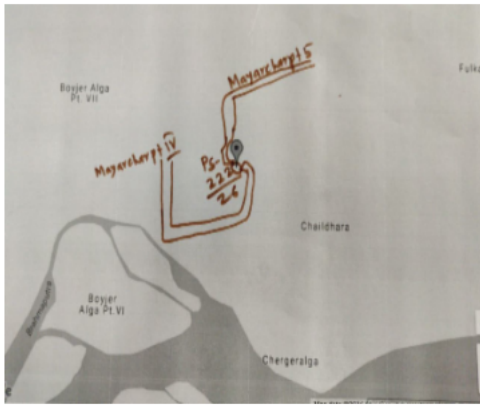

Nazri Naksha