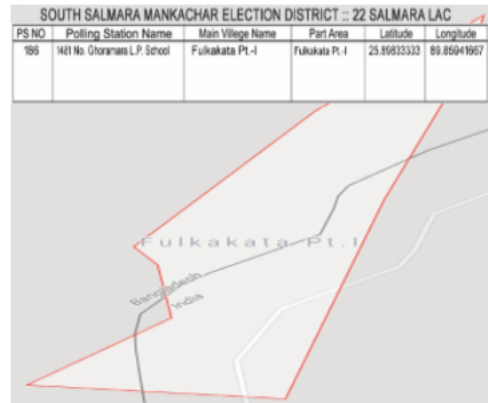

নিৰ্বাচক পঞ্জীয়ন বিষয়াৰ স্বাক্ষৰ

Nazri Naksha

Google Map View

Polling Station Building Front View

ভোটগ্ৰহন কেন্দ্ৰৰ সন্মুখৰ দৃশ্য

Cad View

Key MAP View

<p>D1</p> <p>নাম : ৰোমেচা খাতুন স্বামীৰ নাম: আঃ বাৰেক আলী ঘৰ নং : 1 বয়স : 69 লিঙ্গ : মহিলা</p> <p>ফটো উপলব্ধ</p> <p>GCL1494571</p>	<p>D2</p> <p>নাম : জাহানাৰা খাতুন স্বামীৰ নাম: আঃ বাৰেক আলী ঘৰ নং : 1 বয়স : 59 লিঙ্গ : মহিলা</p> <p>ফটো উপলব্ধ</p> <p>GCL1494582</p>	<p>3</p> <p>নাম : সাইমন বিবি স্বামীৰ নাম: ফকিৰ চান ঘৰ নং : 1 বয়স : 39 লিঙ্গ : মহিলা</p> <p>ফটো উপলব্ধ</p> <p>GCL1494606</p>
<p>4</p> <p>নাম : ফকিৰ চান পিতাৰ নাম: আব্দুল বাৰেখ আলী ঘৰ নং : 1 বয়স : 41 লিঙ্গ : পুৰুষ</p> <p>ফটো উপলব্ধ</p> <p>GCL1494593</p>	<p>5</p> <p>নাম : শ্যাম নুৰুল হক পিতাৰ নাম: আহাদ উল্লাহ ঘৰ নং : 2 বয়স : 74 লিঙ্গ : পুৰুষ</p> <p>ফটো উপলব্ধ</p> <p>GCL1494617</p>	<p>6</p> <p>নাম : ফজিৰন নেছা স্বামীৰ নাম: শ্যাম নুৰুল হক ঘৰ নং : 2 বয়স : 69 লিঙ্গ : মহিলা</p> <p>ফটো উপলব্ধ</p> <p>GCL1494628</p>
<p>7</p> <p>নাম : ফয়জাল হক পিতাৰ নাম: শ্যাম নুৰুল হক ঘৰ নং : 2 বয়স : 49 লিঙ্গ : পুৰুষ</p> <p>ফটো উপলব্ধ</p> <p>GCL1494639</p>	<p>8</p> <p>নাম : ওমেলা খাতুন স্বামীৰ নাম: ফয়জাল হক ঘৰ নং : 2 বয়স : 44 লিঙ্গ : মহিলা</p> <p>ফটো উপলব্ধ</p> <p>GCL1494640</p>	<p>9</p> <p>নাম : আমিৰুল হক পিতাৰ নাম: শ্যাম নুৰুল হক ঘৰ নং : 2 বয়স : 39 লিঙ্গ : পুৰুষ</p> <p>ফটো উপলব্ধ</p> <p>GCL1494651</p>
<p>10</p> <p>নাম : মিচ নুৰজাহান বিবি স্বামীৰ নাম: আমিৰুল হক ঘৰ নং : 2 বয়স : 37 লিঙ্গ : মহিলা</p> <p>ফটো উপলব্ধ</p> <p>GCL1494662</p>	<p>11</p> <p>নাম : মিজানুৰ ৰহমান পিতাৰ নাম: শ্যাম নুৰুল হক ঘৰ নং : 2 বয়স : 37 লিঙ্গ : পুৰুষ</p> <p>ফটো উপলব্ধ</p> <p>GCL1494673</p>	<p>12</p> <p>নাম : ৰূপতান স্বামীৰ নাম: শ্যাম নুৰুল হক ঘৰ নং : 2 বয়স : 37 লিঙ্গ : মহিলা</p> <p>ফটো উপলব্ধ</p> <p>GCL1494684</p>
<p>13</p> <p>নাম : ৰোজিনা খাতুন পিতাৰ নাম: সোবিনুৰ ইছলাম ঘৰ নং : 2 বয়স : 35 লিঙ্গ : মহিলা</p> <p>ফটো উপলব্ধ</p> <p>GCL1504183</p>	<p>14</p> <p>নাম : শোবিনুৰ ইছলাম পিতাৰ নাম: সামনুৰুল হক ঘৰ নং : 2 বয়স : 31 লিঙ্গ : পুৰুষ</p> <p>ফটো উপলব্ধ</p> <p>GCL1503748</p>	<p>15</p> <p>নাম : আকলিয়া খাতুন স্বামীৰ নাম: মিজানুৰ ৰহমান ঘৰ নং : 2 বয়স : 28 লিঙ্গ : মহিলা</p> <p>ফটো উপলব্ধ</p> <p>GCL0369074</p>
<p>16</p> <p>নাম : আজিজুল হক পিতাৰ নাম: শ্যাম নুৰুল হক ঘৰ নং : 2 বয়স : 25 লিঙ্গ : পুৰুষ</p> <p>ফটো উপলব্ধ</p> <p>GCL0543785</p>	<p>17</p> <p>নাম : ৰশিদুল ইছলাম পিতাৰ নাম: ফয়জাল হক ঘৰ নং : 2 বয়স : 25 লিঙ্গ : পুৰুষ</p> <p>ফটো উপলব্ধ</p> <p>GCL0544247</p>	<p>18</p> <p>নাম : শৰিফা খাতুন স্বামীৰ নাম: আজিজুল হক ঘৰ নং : 2 বয়স : 23 লিঙ্গ : মহিলা</p> <p>ফটো উপলব্ধ</p> <p>PDN0078170</p>
<p>19</p> <p>নাম : ইনামুল হক আনচাৰী পিতাৰ নাম: শামনুৰুল হক ঘৰ নং : 2 বয়স : 21 লিঙ্গ : পুৰুষ</p> <p>ফটো উপলব্ধ</p> <p>PDN0202689</p>	<p>20</p> <p>নাম : নওসাদ আলী পিতাৰ নাম: ইমান আলী ঘৰ নং : 3 বয়স : 69 লিঙ্গ : পুৰুষ</p> <p>ফটো উপলব্ধ</p> <p>GCL1494695</p>	<p>21</p> <p>নাম : জামেলা খাতুন স্বামীৰ নাম: নওসাদ আলী ঘৰ নং : 3 বয়স : 59 লিঙ্গ : মহিলা</p> <p>ফটো উপলব্ধ</p> <p>GCL1494708</p>
<p>22</p> <p>নাম : জামাল উদ্দিন পিতাৰ নাম: নওসাদ আলী ঘৰ নং : 3 বয়স : 40 লিঙ্গ : পুৰুষ</p> <p>ফটো উপলব্ধ</p> <p>GCL1494719</p>	<p>23</p> <p>নাম : মনোৱাৰা খাতুন স্বামীৰ নাম: জামাল উদ্দিন ঘৰ নং : 3 বয়স : 38 লিঙ্গ : মহিলা</p> <p>ফটো উপলব্ধ</p> <p>GCL1494720</p>	<p>24</p> <p>নাম : ছালাম উদ্দিন পিতাৰ নাম: নওসাদ আলী ঘৰ নং : 3 বয়স : 32 লিঙ্গ : পুৰুষ</p> <p>ফটো উপলব্ধ</p> <p>GCL1494731</p>
<p>25</p> <p>নাম : সোনা খাতুন স্বামীৰ নাম: ছালাম উদ্দিন ঘৰ নং : 3 বয়স : 30 লিঙ্গ : মহিলা</p> <p>ফটো উপলব্ধ</p> <p>GCL0248351</p>	<p>26</p> <p>নাম : ছাদ্দাম হুছেইন পিতাৰ নাম: নওসাদ আলী ঘৰ নং : 3 বয়স : 25 লিঙ্গ : পুৰুষ</p> <p>ফটো উপলব্ধ</p> <p>GCL0270603</p>	<p>27</p> <p>নাম : ছফিকুল ইছলাম পিতাৰ নাম: সোনা মিয়া ঘৰ নং : 4 বয়স : 26 লিঙ্গ : পুৰুষ</p> <p>ফটো উপলব্ধ</p> <p>GCL2156339</p>
<p>28</p> <p>নাম : ছালাম আলী পিতাৰ নাম: মজিদ আলী ঘৰ নং : 5 বয়স : 27 লিঙ্গ : পুৰুষ</p> <p>ফটো উপলব্ধ</p> <p>GCL0247312</p>	<p>29</p> <p>নাম : নাজমা খাতুন স্বামীৰ নাম: ছালাম আলী ঘৰ নং : 5 বয়স : 25 লিঙ্গ : মহিলা</p> <p>ফটো উপলব্ধ</p> <p>PDN0097360</p>	<p>30</p> <p>নাম : জসমত আলী পিতাৰ নাম: সোনা উল্লাহ ঘৰ নং : 6 বয়স : 64 লিঙ্গ : পুৰুষ</p> <p>ফটো উপলব্ধ</p> <p>GCL1494764</p>