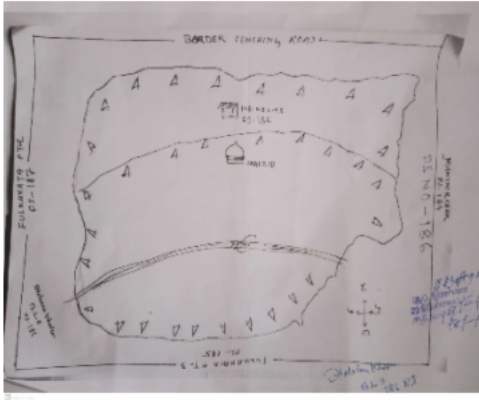

Nazri Naksha