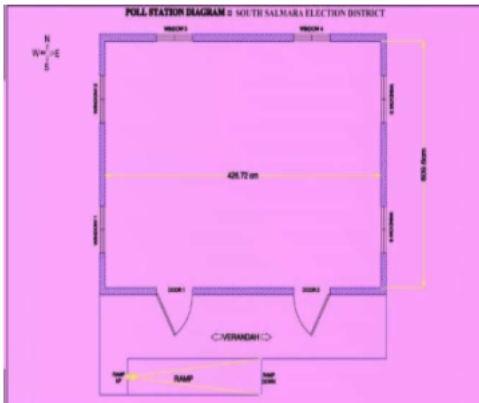

নিৰ্বাচক পঞ্জীয়ন বিষয়াৰ স্বাক্ষৰ

Nazri Naksha

Google Map View

Polling Station Building Front View

ভোটগ্ৰহন কেন্দ্ৰৰ সন্মুখৰ দৃশ্য

Cad View

Key MAP View

<p>D1</p> <p>নাম : ৰোমেচা খাতুন স্বামীৰ নাম: আঃ বাৰেক আলী ঘৰ নং : 1 বয়স : 69 লিঙ্গ : মহিলা</p> <p>ফটো উপলব্ধ</p> <p>GCL1494571</p>	<p>D2</p> <p>নাম : জাহানাৰা খাতুন স্বামীৰ নাম: আঃ বাৰেক আলী ঘৰ নং : 1 বয়স : 59 লিঙ্গ : মহিলা</p> <p>ফটো উপলব্ধ</p> <p>GCL1494582</p>	<p>3</p> <p>নাম : সাইমন বিবি স্বামীৰ নাম: ফকিৰ চান ঘৰ নং : 1 বয়স : 39 লিঙ্গ : মহিলা</p> <p>ফটো উপলব্ধ</p> <p>GCL1494606</p>
<p>4</p> <p>নাম : ফকিৰ চান পিতাৰ নাম: আব্দুল বাৰেখ আলী ঘৰ নং : 1 বয়স : 41 লিঙ্গ : পুৰুষ</p> <p>ফটো উপলব্ধ</p> <p>GCL1494593</p>	<p>5</p> <p>নাম : শ্যাম নুৰুল হক পিতাৰ নাম: আহাদ উল্লাহ ঘৰ নং : 2 বয়স : 74 লিঙ্গ : পুৰুষ</p> <p>ফটো উপলব্ধ</p> <p>GCL1494617</p>	<p>6</p> <p>নাম : ফজিৰন নেছা স্বামীৰ নাম: শ্যাম নুৰুল হক ঘৰ নং : 2 বয়স : 69 লিঙ্গ : মহিলা</p> <p>ফটো উপলব্ধ</p> <p>GCL1494628</p>
<p>7</p> <p>নাম : ফয়জাল হক পিতাৰ নাম: শ্যাম নুৰুল হক ঘৰ নং : 2 বয়স : 49 লিঙ্গ : পুৰুষ</p> <p>ফটো উপলব্ধ</p> <p>GCL1494639</p>	<p>8</p> <p>নাম : ওমেলা খাতুন স্বামীৰ নাম: ফয়জাল হক ঘৰ নং : 2 বয়স : 44 লিঙ্গ : মহিলা</p> <p>ফটো উপলব্ধ</p> <p>GCL1494640</p>	<p>9</p> <p>নাম : আমিৰুল হক পিতাৰ নাম: শ্যাম নুৰুল হক ঘৰ নং : 2 বয়স : 39 লিঙ্গ : পুৰুষ</p> <p>ফটো উপলব্ধ</p> <p>GCL1494651</p>
<p>10</p> <p>নাম : মিচ নুৰজাহান বিবি স্বামীৰ নাম: আমিৰুল হক ঘৰ নং : 2 বয়স : 37 লিঙ্গ : মহিলা</p> <p>ফটো উপলব্ধ</p> <p>GCL1494662</p>	<p>11</p> <p>নাম : মিজানুৰ ৰহমান পিতাৰ নাম: শ্যাম নুৰুল হক ঘৰ নং : 2 বয়স : 37 লিঙ্গ : পুৰুষ</p> <p>ফটো উপলব্ধ</p> <p>GCL1494673</p>	<p>12</p> <p>নাম : ৰূপতান স্বামীৰ নাম: শ্যাম নুৰুল হক ঘৰ নং : 2 বয়স : 37 লিঙ্গ : মহিলা</p> <p>ফটো উপলব্ধ</p> <p>GCL1494684</p>
<p>13</p> <p>নাম : ৰোজিনা খাতুন পিতাৰ নাম: সোবিনুৰ ইছলাম ঘৰ নং : 2 বয়স : 35 লিঙ্গ : মহিলা</p> <p>ফটো উপলব্ধ</p> <p>GCL1504183</p>	<p>14</p> <p>নাম : শোবিনুৰ ইছলাম পিতাৰ নাম: সামনুৰুল হক ঘৰ নং : 2 বয়স : 31 লিঙ্গ : পুৰুষ</p> <p>ফটো উপলব্ধ</p> <p>GCL1503748</p>	<p>15</p> <p>নাম : আকলিয়া খাতুন স্বামীৰ নাম: মিজানুৰ ৰহমান ঘৰ নং : 2 বয়স : 28 লিঙ্গ : মহিলা</p> <p>ফটো উপলব্ধ</p> <p>GCL0369074</p>
<p>16</p> <p>নাম : আজিজুল হক পিতাৰ নাম: শ্যাম নুৰুল হক ঘৰ নং : 2 বয়স : 25 লিঙ্গ : পুৰুষ</p> <p>ফটো উপলব্ধ</p> <p>GCL0543785</p>	<p>17</p> <p>নাম : ৰশিদুল ইছলাম পিতাৰ নাম: ফয়জাল হক ঘৰ নং : 2 বয়স : 25 লিঙ্গ : পুৰুষ</p> <p>ফটো উপলব্ধ</p> <p>GCL0544247</p>	<p>18</p> <p>নাম : শৰিফা খাতুন স্বামীৰ নাম: আজিজুল হক ঘৰ নং : 2 বয়স : 23 লিঙ্গ : মহিলা</p> <p>ফটো উপলব্ধ</p> <p>PDN0078170</p>
<p>19</p> <p>নাম : ইনামুল হক আনচাৰী পিতাৰ নাম: শামনুৰুল হক ঘৰ নং : 2 বয়স : 21 লিঙ্গ : পুৰুষ</p> <p>ফটো উপলব্ধ</p> <p>PDN0202689</p>	<p>20</p> <p>নাম : নওসাদ আলী পিতাৰ নাম: ইমান আলী ঘৰ নং : 3 বয়স : 69 লিঙ্গ : পুৰুষ</p> <p>ফটো উপলব্ধ</p> <p>GCL1494695</p>	<p>21</p> <p>নাম : জামেলা খাতুন স্বামীৰ নাম: নওসাদ আলী ঘৰ নং : 3 বয়স : 59 লিঙ্গ : মহিলা</p> <p>ফটো উপলব্ধ</p> <p>GCL1494708</p>
<p>22</p> <p>নাম : জামাল উদ্দিন পিতাৰ নাম: নওসাদ আলী ঘৰ নং : 3 বয়স : 40 লিঙ্গ : পুৰুষ</p> <p>ফটো উপলব্ধ</p> <p>GCL1494719</p>	<p>23</p> <p>নাম : মনোৱাৰা খাতুন স্বামীৰ নাম: জামাল উদ্দিন ঘৰ নং : 3 বয়স : 38 লিঙ্গ : মহিলা</p> <p>ফটো উপলব্ধ</p> <p>GCL1494720</p>	<p>24</p> <p>নাম : ছালাম উদ্দিন পিতাৰ নাম: নওসাদ আলী ঘৰ নং : 3 বয়স : 32 লিঙ্গ : পুৰুষ</p> <p>ফটো উপলব্ধ</p> <p>GCL1494731</p>
<p>25</p> <p>নাম : সোনা খাতুন স্বামীৰ নাম: ছালাম উদ্দিন ঘৰ নং : 3 বয়স : 30 লিঙ্গ : মহিলা</p> <p>ফটো উপলব্ধ</p> <p>GCL0248351</p>	<p>26</p> <p>নাম : ছাদ্দাম হুছেইন পিতাৰ নাম: নওসাদ আলী ঘৰ নং : 3 বয়স : 25 লিঙ্গ : পুৰুষ</p> <p>ফটো উপলব্ধ</p> <p>GCL0270603</p>	<p>27</p> <p>নাম : ছফিকুল ইছলাম পিতাৰ নাম: সোনা মিয়া ঘৰ নং : 4 বয়স : 26 লিঙ্গ : পুৰুষ</p> <p>ফটো উপলব্ধ</p> <p>GCL2156339</p>
<p>28</p> <p>নাম : ছালাম আলী পিতাৰ নাম: মজিদ আলী ঘৰ নং : 5 বয়স : 27 লিঙ্গ : পুৰুষ</p> <p>ফটো উপলব্ধ</p> <p>GCL0247312</p>	<p>29</p> <p>নাম : নাজমা খাতুন স্বামীৰ নাম: ছালাম আলী ঘৰ নং : 5 বয়স : 25 লিঙ্গ : মহিলা</p> <p>ফটো উপলব্ধ</p> <p>PDN0097360</p>	<p>30</p> <p>নাম : জসমত আলী পিতাৰ নাম: সোনা উল্লাহ ঘৰ নং : 6 বয়স : 64 লিঙ্গ : পুৰুষ</p> <p>ফটো উপলব্ধ</p> <p>GCL1494764</p>