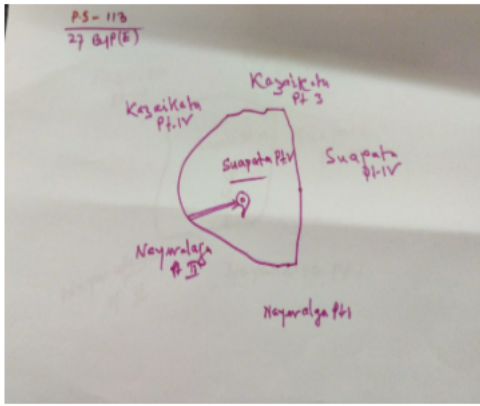

Nazri Naksha