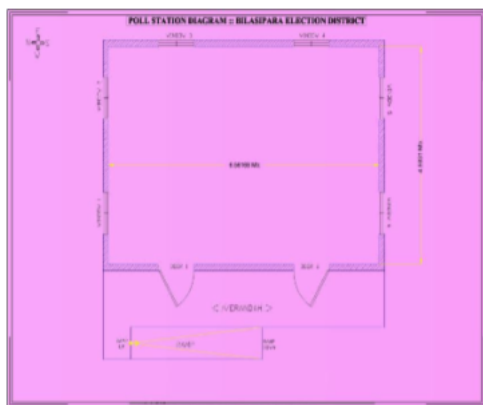

নিৰ্বাচক পঞ্জীয়ন বিষয়াৰ স্বাক্ষৰ

Nazri Naksha

Google Map View

Polling Station Building Front View

ভোটগ্ৰন্থন কেন্দ্ৰৰ সন্মুখৰ দৃশ্য

Cad View

Key MAP View

1 নাম : ছপিয়াল মণ্ডল পিতাৰ নাম: আব্দুল জলিল ঘৰ নং : 81 ক বয়স : 22 লিঙ্গ : পুৰুষ	DBG6008429 ফটো উপলব্ধ	2 নাম : হাছিনা খাতুন পিতাৰ নাম: আকীব্বৰ আলী ঘৰ নং : 268 বয়স : 23 লিঙ্গ : মহিলা	PDN0223883 ফটো উপলব্ধ	3 নাম : আমিনুৰ পিতাৰ নাম: সাহা আলম ঘৰ নং : ২৮২ বয়স : 23 লিঙ্গ : পুৰুষ	DBG6008361 ফটো উপলব্ধ
S 4 নাম : তাহেৰ আলী পিতাৰ নাম: ইয়ান আলী ঘৰ নং : ৪৩৫ বয়স : 28 লিঙ্গ : পুৰুষ	DBG0541086 ফটো উপলব্ধ	5 নাম : আবু তালেব পিতাৰ নাম: কেৰামত আলী ঘৰ নং : ৪৫৪ বয়স : 27 লিঙ্গ : পুৰুষ	DBG0541581 ফটো উপলব্ধ	6 নাম : সুৰুপা বেগম স্বামীৰ নাম: আনোৱাৰ হুছেইন ঘৰ নং : ৪৫৯ বয়স : 24 লিঙ্গ : মহিলা	DBG0542746 ফটো উপলব্ধ
7 নাম : তালেব আলী পিতাৰ নাম: নৰ ইছলাম ঘৰ নং : 481 ক বয়স : 24 লিঙ্গ : পুৰুষ	DBG0542308 ফটো উপলব্ধ	8 নাম : তাহেৰ আলী পিতাৰ নাম: আব্দুল লতিফ ঘৰ নং : ৫৩০ বয়স : 29 লিঙ্গ : পুৰুষ	DBG0542324 ফটো উপলব্ধ	S 9 নাম : নিশান আলী পিতাৰ নাম: ছৈয়দ আলী পৰামানিক ঘৰ নং : ৫৩২ বয়স : 24 লিঙ্গ : পুৰুষ	DBG0546986 ফটো উপলব্ধ
S 10 নাম : ফজল হক পিতাৰ নাম: আব্দুল হোছেন ঘৰ নং : ৫৪৭ বয়স : 27 লিঙ্গ : পুৰুষ	DBG0558130 ফটো উপলব্ধ	S 11 নাম : মকব্বম আলী পিতাৰ নাম: আব্দুল হোছেন ঘৰ নং : ৫৪৭ ক বয়স : 25 লিঙ্গ : পুৰুষ	DBG0552844 ফটো উপলব্ধ	12 নাম : ছাদেক আলী পিতাৰ নাম: হোছেন আলী ঘৰ নং : ৫৫৫ বয়স : 24 লিঙ্গ : পুৰুষ	DBG0540880 ফটো উপলব্ধ
# 13 নাম : বিলকিশ বেগম স্বামীৰ নাম: মহিদুল ইছলাম ঘৰ নং : ৫৭৫ বয়স : 22 লিঙ্গ : মহিলা	DBG1561786 ফটো উপলব্ধ	14 নাম : আহমত আলী পিতাৰ নাম: মহৰ আলী ঘৰ নং : 595 ক বয়স : 20 লিঙ্গ : পুৰুষ	PDN0041491 ফটো উপলব্ধ	S 15 নাম : আন্বা খাতুন স্বামীৰ নাম: জাহিৰুল ইছলাম ঘৰ নং : ৬০২ বয়স : 24 লিঙ্গ : মহিলা	DBG0539858 ফটো উপলব্ধ
16 নাম : সোনাউল্ল্যা পিতাৰ নাম: ভাজন আলী ঘৰ নং : ৬২৫ বয়স : 65 লিঙ্গ : পুৰুষ	DBG8834568 ফটো উপলব্ধ	17 নাম : পৰিছন নেছা স্বামীৰ নাম: সোনা উল্ল্যা ঘৰ নং : ৬২৫ বয়স : 58 লিঙ্গ : মহিলা	DBG8834626 ফটো উপলব্ধ	18 নাম : অনোৱাৰ হুছাইন পিতাৰ নাম: সোনা উল্ল্যা ঘৰ নং : 625 গ বয়স : 32 লিঙ্গ : পুৰুষ	DBG8840720 ফটো উপলব্ধ
19 নাম : আমিনৰ নেছা স্বামীৰ নাম: আনোৱাৰ হুছেইন ঘৰ নং : 625 গ বয়স : 27 লিঙ্গ : মহিলা	DBG0345181 ফটো উপলব্ধ	20 নাম : ছানোৱাৰ হুছাইন পিতাৰ নাম: সোনা উল্ল্যা ঘৰ নং : ৬২৫ ক বয়স : 34 লিঙ্গ : পুৰুষ	DBG8834580 ফটো উপলব্ধ	21 নাম : ছাবিয়া খাতুন স্বামীৰ নাম: আজাহাৰ আলী ঘৰ নং : ৬২৫ ক বয়স : 32 লিঙ্গ : মহিলা	DBG8834615 ফটো উপলব্ধ
22 নাম : দৰ্জিনা বেগম স্বামীৰ নাম: ছানোৱাৰ হুছাইন ঘৰ নং : ৬২৫ ক বয়স : 23 লিঙ্গ : মহিলা	DBG0646026 ফটো উপলব্ধ	23 নাম : সাজাহান আলী পিতাৰ নাম: সোনা উল্ল্যা ঘৰ নং : ৬২৫ খ বয়স : 37 লিঙ্গ : পুৰুষ	DBG8834604 ফটো উপলব্ধ	# 24 নাম : আছিয়া খাতুন স্বামীৰ নাম: সাজাহান আলী ঘৰ নং : ৬২৫ খ বয়স : 30 লিঙ্গ : মহিলা	DBG8840924 ফটো উপলব্ধ
25 নাম : সাহাজামাল পিতাৰ নাম: সোনা উল্ল্যা ঘৰ নং : ৬২৬ বয়স : 42 লিঙ্গ : পুৰুষ	DBG8834637 ফটো উপলব্ধ	26 নাম : ময়মনা খাতুন স্বামীৰ নাম: সাহাজামাল ঘৰ নং : ৬২৬ বয়স : 40 লিঙ্গ : মহিলা	DBG8834579 ফটো উপলব্ধ	27 নাম : হবিবৰ বহমান পিতাৰ নাম: ভাজন আলী ঘৰ নং : ৬২৭ বয়স : 56 লিঙ্গ : পুৰুষ	DBG8834648 ফটো উপলব্ধ
28 নাম : মনজুৱাৰা বেগম স্বামীৰ নাম: হবিবৰ বহমান ঘৰ নং : ৬২৭ বয়স : 45 লিঙ্গ : মহিলা	DBG8834659 ফটো উপলব্ধ	29 নাম : হছিনাৰা আকতাৰ পিতাৰ নাম: হবিবৰ বহমান ঘৰ নং : ৬২৭ বয়স : 24 লিঙ্গ : মহিলা	DBG0661868 ফটো উপলব্ধ	30 নাম : মহিবুল ইছলাম পিতাৰ নাম: হবিবৰ বহমান ঘৰ নং : ৬২৭ বয়স : 22 লিঙ্গ : পুৰুষ	PDN0074765 ফটো উপলব্ধ