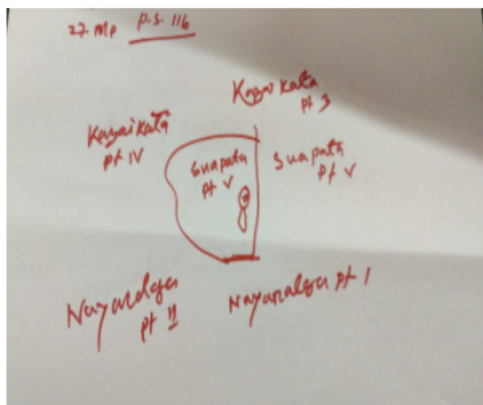

Nazri Naksha