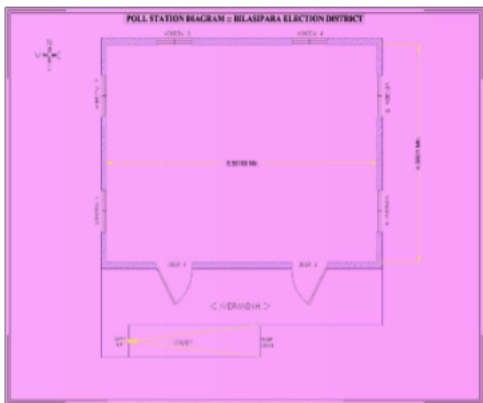

নিৰ্বাচক পঞ্জীয়ন বিষয়াৰ স্বাক্ষৰ

Nazri Naksha

Google Map View

Polling Station Building Front View

ভোটগ্ৰহন কেন্দ্ৰৰ সন্মুখৰ দৃশ্য

Cad View

Key MAP View

1 নাম : বহম আলী পিতাৰ নাম: নায়েব আলী ঘৰ নং : ২৬৯ বয়স : 62 লিঙ্গ : পুৰুষ	DBG6043670 ফটো উপলব্ধ	2 নাম : মনোৱাৰা বেগম স্বামীৰ নাম: বহম আলী ঘৰ নং : ২৬৯ বয়স : 57 লিঙ্গ : মহিলা	DBG6043681 ফটো উপলব্ধ	3 নাম : সাহিনৰ আলী পিতাৰ নাম: বহম আলী ঘৰ নং : ২৬৯ বয়স : 27 লিঙ্গ : পুৰুষ	DBG0543629 ফটো উপলব্ধ
4 নাম : ইব্রাহিম আলী পিতাৰ নাম: সুমাৰ আলী ঘৰ নং : 270 বয়স : 20 লিঙ্গ : পুৰুষ	PDN0202218 ফটো উপলব্ধ	5 নাম : মতলেব হুছেইন পিতাৰ নাম: শুকুৰ আলী ঘৰ নং : ২৭১ বয়স : 58 লিঙ্গ : পুৰুষ	DBG6043716 ফটো উপলব্ধ	6 নাম : শুমাৰী বিবি স্বামীৰ নাম: মতলেব হুছেইন ঘৰ নং : ২৭১ বয়স : 50 লিঙ্গ : মহিলা	DBG6043727 ফটো উপলব্ধ
7 নাম : ছকিনা বিবি স্বামীৰ নাম: আকবৰ আলী ঘৰ নং : ২৭১ বয়স : 45 লিঙ্গ : মহিলা	DBG6043750 ফটো উপলব্ধ	8 নাম : মুসলিমা খাতুন স্বামীৰ নাম: ফুলচাঁদ আলী ঘৰ নং : ২৭১ বয়স : 27 লিঙ্গ : মহিলা	DBG0561571 ফটো উপলব্ধ	9 নাম : হাৰান আলী পিতাৰ নাম: মতলেব হুছেইন ঘৰ নং : 271 বয়স : 20 লিঙ্গ : পুৰুষ	PDN0113068 ফটো উপলব্ধ
10 নাম : ফুল খাতুন বিবি স্বামীৰ নাম: মেছেৰ আলী ঘৰ নং : ২৭২ বয়স : 63 লিঙ্গ : মহিলা	DBG6043772 ফটো উপলব্ধ	11 নাম : নূৰ মহম্মদ আলী পিতাৰ নাম: মেছেৰ আলী ঘৰ নং : ২৭২ বয়স : 45 লিঙ্গ : পুৰুষ	DBG6043783 ফটো উপলব্ধ	# 12 নাম : চায়না বিবি স্বামীৰ নাম: নূৰ মহম্মদ আলী ঘৰ নং : ২৭২ বয়স : 39 লিঙ্গ : মহিলা	DBG6043794 ফটো উপলব্ধ
# 13 নাম : ফুলচান আলী পিতাৰ নাম: মেছেৰ আলী ঘৰ নং : ২৭২ বয়স : 35 লিঙ্গ : পুৰুষ	DBG6047412 ফটো উপলব্ধ	# 14 নাম : হাবিজুল সেখ পিতাৰ নাম: মেছেৰ আলী সেখ ঘৰ নং : ২৭২ বয়স : 33 লিঙ্গ : পুৰুষ	DBG6048051 ফটো উপলব্ধ	15 নাম : মমতাজ বেগম স্বামীৰ নাম: হাবিজুল সেখ ঘৰ নং : ২৭২ বয়স : 29 লিঙ্গ : মহিলা	DBG0120139 ফটো উপলব্ধ
16 নাম : আব্বাছ আলী পিতাৰ নাম: মেছেৰ আলী ঘৰ নং : ২৭২ বয়স : 25 লিঙ্গ : পুৰুষ	DBG0508127 ফটো উপলব্ধ	17 নাম : জোহীৰুল সেখ পিতাৰ নাম: আয়ানুদ্দিন সেখ ঘৰ নং : ২৭২ বয়স : 25 লিঙ্গ : পুৰুষ	DBG0670703 ফটো উপলব্ধ	# 18 নাম : আছকেৰ আলী তালুকদাৰ পিতাৰ নাম: চান্দু তালুকদাৰ ঘৰ নং : ২৭২ক বয়স : 52 লিঙ্গ : পুৰুষ	DBG6043830 ফটো উপলব্ধ
# 19 নাম : ছপিয়ৰ সেখ পিতাৰ নাম: আয়ানুদ্দিন সেখ ঘৰ নং : ২৭২খ বয়স : 46 লিঙ্গ : পুৰুষ	DBG6043818 ফটো উপলব্ধ	# 20 নাম : খতেজা বিবি স্বামীৰ নাম: ছপিয়ৰ সেখ ঘৰ নং : ২৭২খ বয়স : 42 লিঙ্গ : মহিলা	DBG6043829 ফটো উপলব্ধ	21 নাম : বাছাতন বিবি স্বামীৰ নাম: আব্দুল হোসেন ঘৰ নং : ২৭৩ বয়স : 72 লিঙ্গ : মহিলা	DBG6043852 ফটো উপলব্ধ
S 22 নাম : ছায়ৰা বিবি স্বামীৰ নাম: জামাল বাদশা ঘৰ নং : ২৭৩ বয়স : 50 লিঙ্গ : মহিলা	DBG6043863 ফটো উপলব্ধ	23 নাম : নূৰ ইছলাম আহমেদ পিতাৰ নাম: আব্দুল হাসেন ঘৰ নং : ২৭৩ বয়স : 49 লিঙ্গ : পুৰুষ	DBG6043874 ফটো উপলব্ধ	24 নাম : নূৰ মহম্মদ আহমেদ পিতাৰ নাম: আব্দুল হাসেন ঘৰ নং : ২৭৩ বয়স : 47 লিঙ্গ : পুৰুষ	DBG6043885 ফটো উপলব্ধ
25 নাম : ইউছুফ আলী পিতাৰ নাম: আব্দুল হাসেন ঘৰ নং : ২৭৩ বয়স : 43 লিঙ্গ : পুৰুষ	DBG6043896 ফটো উপলব্ধ	26 নাম : আলী হুচেইন পিতাৰ নাম: আব্দুল হাসেন ঘৰ নং : ২৭৩ বয়স : 41 লিঙ্গ : পুৰুষ	DBG6043909 ফটো উপলব্ধ	27 নাম : ফতে বেগম স্বামীৰ নাম: ইউছুফ আলী ঘৰ নং : ২৭৩ বয়স : 37 লিঙ্গ : মহিলা	DBG0332106 ফটো উপলব্ধ
28 নাম : শেখ নূৰ হুচেইন পিতাৰ নাম: আব্দুল হাসেন ঘৰ নং : ২৭৩ বয়স : 36 লিঙ্গ : পুৰুষ	DBG6043910 ফটো উপলব্ধ	29 নাম : বহিমা খাতুন স্বামীৰ নাম: নূৰ ইছলাম আহমেদ ঘৰ নং : ২৭৩ বয়স : 34 লিঙ্গ : মহিলা	DBG6043921 ফটো উপলব্ধ	30 নাম : সহিদুল সেখ পিতাৰ নাম: জামাল বাদশা ঘৰ নং : ২৭৩ বয়স : 32 লিঙ্গ : পুৰুষ	DBG6047843 ফটো উপলব্ধ