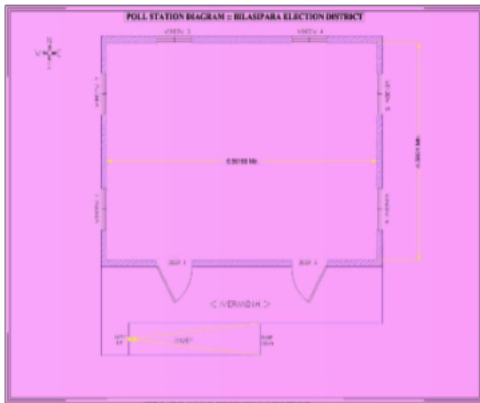

নিৰ্বাচক পঞ্জীয়ন বিষয়াৰ স্বাক্ষৰ

Nazri Naksha

Google Map View

Polling Station Building Front View

ভোটগ্ৰহন কেন্দ্ৰৰ সন্মুখৰ দৃশ্য

Cad View

Key MAP View

1 নাম : সূৰ্যাতন নেছা বেওয়া স্বামীৰ নাম: কাঞ্চু সেখ ঘৰ নং : 1 বয়স : 67 লিঙ্গ : মহিলা	DBG9334569 ফটো উপলব্ধ	# 2 নাম : নূৰ উদ্দিন পিতাৰ নাম: কাঞ্চু সেখ ঘৰ নং : 1 বয়স : 39 লিঙ্গ : পুৰুষ	DBG9334570 ফটো উপলব্ধ	# 3 নাম : নূৰ ইছলাম পিতাৰ নাম: কাঞ্চু সেখ ঘৰ নং : 1 বয়স : 31 লিঙ্গ : পুৰুষ	DBG2218975 ফটো উপলব্ধ
4 নাম : মহৰ আলী পিতাৰ নাম: কাঞ্চু সেখ ঘৰ নং : 1 বয়স : 29 লিঙ্গ : পুৰুষ	DBG0257535 ফটো উপলব্ধ	5 নাম : নূৰ ছাবিনা স্বামীৰ নাম: নূৰ ইছলাম ঘৰ নং : 1 বয়স : 28 লিঙ্গ : মহিলা	DBG0257865 ফটো উপলব্ধ	# 6 নাম : কাচমা খাতুন স্বামীৰ নাম: নূৰ উদ্দিন ঘৰ নং : 1 বয়স : 30 লিঙ্গ : মহিলা	DBG0257675 ফটো উপলব্ধ
7 নাম : মতিয়াৰ বহমান পিতাৰ নাম: কাঞ্চু সেখ ঘৰ নং : 2 বয়স : 62 লিঙ্গ : পুৰুষ	DBG9334592 ফটো উপলব্ধ	8 নাম : মাজেদা খাতুন স্বামীৰ নাম: মতিয়াৰ বহমান ঘৰ নং : 2 বয়স : 58 লিঙ্গ : মহিলা	DBG9334605 ফটো উপলব্ধ	9 নাম : আজুমা খাতুন পিতাৰ নাম: মতিয়াৰ বহমান ঘৰ নং : 2 বয়স : 25 লিঙ্গ : মহিলা	DBG0675983 ফটো উপলব্ধ
10 নাম : মুনছুব বহমান পিতাৰ নাম: মতিয়াৰ বহমান ঘৰ নং : 2 বয়স : 22 লিঙ্গ : পুৰুষ	DBG1574003 ফটো উপলব্ধ	11 নাম : মফিজুৰ বহমান পিতাৰ নাম: মতিয়াৰ বহমান ঘৰ নং : 2 বয়স : 36 লিঙ্গ : পুৰুষ	DBG9344676 ফটো উপলব্ধ	12 নাম : হামিদা খাতুন স্বামীৰ নাম: মফিজুৰ বহমান ঘৰ নং : 2 বয়স : 24 লিঙ্গ : মহিলা	DBG0541037 ফটো উপলব্ধ
13 নাম : মফিদা খাতুন স্বামীৰ নাম: মফিজুৰ বহমান ঘৰ নং : 2 বয়স : 22 লিঙ্গ : মহিলা	DBG1713569 ফটো উপলব্ধ	# 14 নাম : মুক্তাৰ আলী পিতাৰ নাম: মতিয়াৰ বহমান ঘৰ নং : 2 বয়স : 39 লিঙ্গ : পুৰুষ	DBG9334616 ফটো উপলব্ধ	# 15 নাম : হালিমা খাতুন স্বামীৰ নাম: মুক্তাৰ আলী ঘৰ নং : 2 বয়স : 34 লিঙ্গ : মহিলা	DBG9334581 ফটো উপলব্ধ
16 নাম : আকতাৰ আলী সেখ পিতাৰ নাম: মতিয়াৰ বহমান ঘৰ নং : 2 বয়স : 33 লিঙ্গ : পুৰুষ	DBG9334627 ফটো উপলব্ধ	17 নাম : ছেলিমা আকতাৰ স্বামীৰ নাম: আকতাৰ আলী সেখ ঘৰ নং : 2 বয়স : 29 লিঙ্গ : মহিলা	DBG2215921 ফটো উপলব্ধ	18 নাম : জয়ফল নেছা স্বামীৰ নাম: ছামছুল হক ঘৰ নং : 3 বয়স : 67 লিঙ্গ : মহিলা	DBG9334650 ফটো উপলব্ধ
# 19 নাম : আনোৱাৰ হোছেন পিতাৰ নাম: ছামছুল হক ঘৰ নং : 3 বয়স : 42 লিঙ্গ : পুৰুষ	DBG9334672 ফটো উপলব্ধ	# 20 নাম : ছানোৱাৰ হোছেন পিতাৰ নাম: ছামছুল হক ঘৰ নং : 3 বয়স : 40 লিঙ্গ : পুৰুষ	DBG9334683 ফটো উপলব্ধ	# 21 নাম : মেহেৰুন খাতুন স্বামীৰ নাম: মনোৱাৰ হুছেইন ঘৰ নং : 3 বয়স : 40 লিঙ্গ : মহিলা	DBG9334694 ফটো উপলব্ধ
22 নাম : মহিবুল ইছলাম পিতাৰ নাম: ছামছুল হক ঘৰ নং : 3 বয়স : 34 লিঙ্গ : পুৰুষ	DBG9334638 ফটো উপলব্ধ	23 নাম : আলিয়া খাতুন স্বামীৰ নাম: ছানোৱাৰ হোছেন ঘৰ নং : 3 বয়স : 27 লিঙ্গ : মহিলা	DBG0646331 ফটো উপলব্ধ	24 নাম : ময়নুল হক পিতাৰ নাম: ছামছুল হক ঘৰ নং : 3 বয়স : 48 লিঙ্গ : পুৰুষ	DBG9334661 ফটো উপলব্ধ
# 25 নাম : মনোৱাৰা খাতুন স্বামীৰ নাম: ময়নুল হক ঘৰ নং : 3 বয়স : 35 লিঙ্গ : মহিলা	DBG9334649 ফটো উপলব্ধ	26 নাম : আজুমা খাতুন স্বামীৰ নাম: মহিবুল ইছলাম ঘৰ নং : 3 বয়স : 31 লিঙ্গ : মহিলা	DBG2218986 ফটো উপলব্ধ	27 নাম : মিজানুৰ বহমান পিতাৰ নাম: লুতফৰ বহমান ঘৰ নং : 3 বয়স : 25 লিঙ্গ : পুৰুষ	DBG0448126 ফটো উপলব্ধ
28 নাম : ছাবিনা বেগম পিতাৰ নাম: সাবান আলী ঘৰ নং : 3 বয়স : 24 লিঙ্গ : মহিলা	DBG0647438 ফটো উপলব্ধ	S 29 নাম : ছমিয়া খাতুন স্বামীৰ নাম: মিজানুৰ বহমান ঘৰ নং : 3 বয়স : 23 লিঙ্গ : মহিলা	DBG5957006 ফটো উপলব্ধ	30 নাম : আদৰ বেজাক পিতাৰ নাম: লুতফৰ বহমান ঘৰ নং : 3 বয়স : 20 লিঙ্গ : পুৰুষ	PDN0065789 ফটো উপলব্ধ