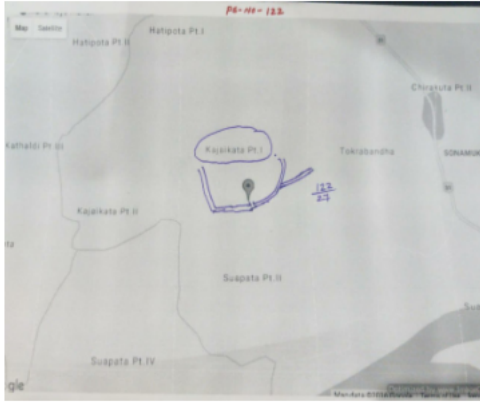

Nazri Naksha