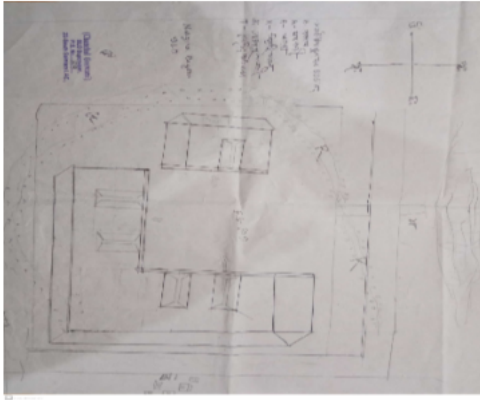

Nazri Naksha