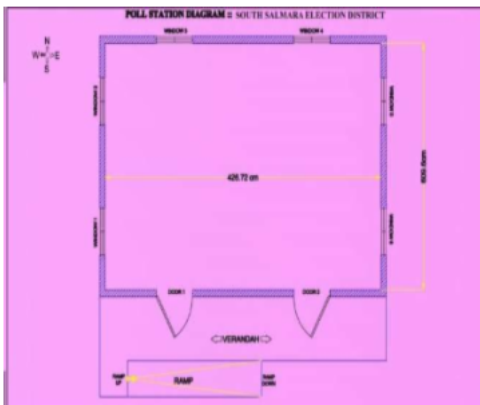

নিৰ্বাচক পঞ্জীয়ন বিষয়াৰ স্বাক্ষৰ

Nazri Naksha

Google Map View

Polling Station Building Front View

ভোটগ্ৰহন কেন্দ্ৰৰ সন্মুখৰ দৃশ্য

Cad View

Key MAP View

SOUTH SALMARA MANKACHAR ELECTION DISTRICT :: 22 SALMARA LAC					
PS NO	Polling Station Name	Main Village Name	Part Area	Latitude	Longitude
109	835 Assamer Alga L.P. School	Assameriga	Assameriga, Pocharchar	25.86375000	90.00008333