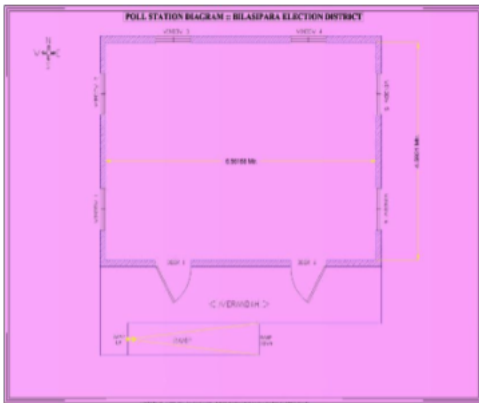

নিৰ্বাচক পঞ্জীয়ন বিষয়াৰ স্বাক্ষৰ

Nazri Naksha

Google Map View

Polling Station Building Front View

ভোটগ্ৰহন কেন্দ্ৰৰ সন্মুখৰ দৃশ্য

Cad View

Key MAP View

1 নাম : আৰজু ইছলাম পিতাৰ নাম: বাহাৰ আলী ঘৰ নং : ২০৪খ বয়স : 24 লিঙ্গ : পুৰুষ	DBG1168954 ফটো উপলব্ধ	2 নাম : খালেক সেখ পিতাৰ নাম: দেলদাৰ সেখ ঘৰ নং : ২৩ বয়স : 52 লিঙ্গ : পুৰুষ	DBG9634757 ফটো উপলব্ধ	3 নাম : বাশিদা বেগম পিতাৰ নাম: সাবান আলী ঘৰ নং : 44 বয়স : 20 লিঙ্গ : মহিলা	PDN0074534 ফটো উপলব্ধ
4 নাম : ছামছুল হক পিতাৰ নাম: বহমান আলী ঘৰ নং : ৬৮ক বয়স : 51 লিঙ্গ : পুৰুষ	DBG2191380 ফটো উপলব্ধ	5 নাম : নিৰুপা বৰ্মন পিতাৰ নাম: দিবেশ ৰায় ঘৰ নং : 69 বয়স : 38 লিঙ্গ : মহিলা	DBG9639036 ফটো উপলব্ধ	6 নাম : সুপিতা বৰ্মন স্বামীৰ নাম: উৎপল সিংহ ঘৰ নং : ৮৫ বয়স : 49 লিঙ্গ : মহিলা	DBG9437245 ফটো উপলব্ধ
7 নাম : আনজিৰা বেগম পিতাৰ নাম: আব্দুল মালেক ঘৰ নং : ৮৭ বয়স : 36 লিঙ্গ : মহিলা	DBG9640044 ফটো উপলব্ধ	8 নাম : মমতাজ বেগম স্বামীৰ নাম: কৰিম মণ্ডল ঘৰ নং : ৯৯ক বয়স : 29 লিঙ্গ : মহিলা	DBG0625418 ফটো উপলব্ধ	9 নাম : ৰশ্মি ৰায় স্বামীৰ নাম: ধনঞ্জয় বৰ্মন ঘৰ নং : 34 বয়স : 34 লিঙ্গ : মহিলা	DBG5539888 ফটো উপলব্ধ
10 নাম : মায়া সাহানী পিতাৰ নাম: ৰাম গায়া সাহানী ঘৰ নং : ১৬১ বয়স : 24 লিঙ্গ : মহিলা	DBG0571604 ফটো উপলব্ধ	11 নাম : অঞ্জলী বালা ৰায় স্বামীৰ নাম: দিপেশ চন্দ্ৰ ৰায় ঘৰ নং : ১৭২ক বয়স : 42 লিঙ্গ : মহিলা	DBG0392431 ফটো উপলব্ধ	12 নাম : দীপেশ চন্দ্ৰ ৰায় পিতাৰ নাম: নেপাল চন্দ্ৰ ৰায় ঘৰ নং : ১৭২ক বয়স : 39 লিঙ্গ : পুৰুষ	DBG9638782 ফটো উপলব্ধ
13 নাম : এছাতন বিবি স্বামীৰ নাম: ৰশিদ আলী ঘৰ নং : ১৭৪ বয়স : 41 লিঙ্গ : মহিলা	DBG9634768 ফটো উপলব্ধ	14 নাম : সাজাহান আলী পিতাৰ নাম: জুবান আলী ঘৰ নং : ১৭৫ বয়স : 59 লিঙ্গ : পুৰুষ	DBG9634779 ফটো উপলব্ধ	15 নাম : চায়না খাতুন স্বামীৰ নাম: সাজাহান আলী ঘৰ নং : ১৭৫ বয়স : 51 লিঙ্গ : মহিলা	DBG9634780 ফটো উপলব্ধ
16 নাম : জহৰুল ইছলাম পিতাৰ নাম: সাজাহান আলী ঘৰ নং : ১৭৫ বয়স : 38 লিঙ্গ : পুৰুষ	DBG9634791 ফটো উপলব্ধ	17 নাম : আনোৱাৰা বিবি স্বামীৰ নাম: জহৰুল ইছলাম ঘৰ নং : ১৭৫ বয়স : 38 লিঙ্গ : মহিলা	DBG9634804 ফটো উপলব্ধ	18 নাম : ৰফিকুল ইছলাম পিতাৰ নাম: সাজাহান আলী ঘৰ নং : ১৭৫ বয়স : 33 লিঙ্গ : পুৰুষ	DBG9639923 ফটো উপলব্ধ
19 নাম : মাকমিদা খাতুন স্বামীৰ নাম: ৰফিকুল ইছলাম ঘৰ নং : ১৭৫ বয়স : 32 লিঙ্গ : মহিলা	DBG9639990 ফটো উপলব্ধ	20 নাম : আলআমিন ইছলাম পিতাৰ নাম: জহৰুল ইছলাম ঘৰ নং : 175 বয়স : 19 লিঙ্গ : পুৰুষ	PDN0190850 ফটো উপলব্ধ	21 নাম : ছালেহা খাতুন স্বামীৰ নাম: নিজাম আলী ঘৰ নং : ১৭৫ক বয়স : 47 লিঙ্গ : মহিলা	DBG9337966 ফটো উপলব্ধ
22 নাম : গিয়াছ উদ্দিন পিতাৰ নাম: বানাত আলী ঘৰ নং : ১৭৬ বয়স : 58 লিঙ্গ : পুৰুষ	DBG9634815 ফটো উপলব্ধ	23 নাম : হনুফা বিবি স্বামীৰ নাম: গিয়াছ উদ্দিন ঘৰ নং : ১৭৬ বয়স : 51 লিঙ্গ : মহিলা	DBG9634826 ফটো উপলব্ধ	# 24 নাম : লবিৰন নেছা স্বামীৰ নাম: বানাত আলী ঘৰ নং : ১৭৭ বয়স : 71 লিঙ্গ : মহিলা	DBG9634859 ফটো উপলব্ধ
# 25 নাম : আব্দুল বাতেন পিতাৰ নাম: বানাত আলী ঘৰ নং : ১৭৭ বয়স : 53 লিঙ্গ : পুৰুষ	DBG9634837 ফটো উপলব্ধ	26 নাম : জেল খাতুন স্বামীৰ নাম: কেৰামত আলী ঘৰ নং : 177গ বয়স : 49 লিঙ্গ : মহিলা	DBG9635089 ফটো উপলব্ধ	# 27 নাম : আনোৱাৰা বিবি স্বামীৰ নাম: আব্দুল বাতেন ঘৰ নং : ১৭৭ বয়স : 45 লিঙ্গ : মহিলা	DBG9634848 ফটো উপলব্ধ
28 নাম : মানিকজান বিবি স্বামীৰ নাম: কেৰামত আলী ঘৰ নং : ১৭৭গ বয়স : 42 লিঙ্গ : মহিলা	DBG9635090 ফটো উপলব্ধ	29 নাম : আনোৱাৰা আলী পিতাৰ নাম: আব্দুল বাতেন ঘৰ নং : ১৭৭ বয়স : 24 লিঙ্গ : পুৰুষ	DBG113414 ফটো উপলব্ধ	30 নাম : শাহানাজ খাতুন স্বামীৰ নাম: আনোৱাৰা আলী ঘৰ নং : 177 বয়স : 23 লিঙ্গ : মহিলা	PDN0157099 ফটো উপলব্ধ