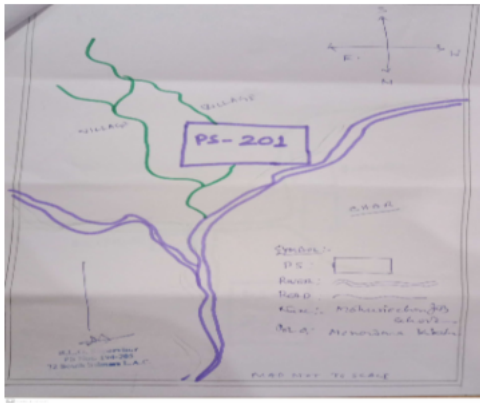

Nazri Naksha