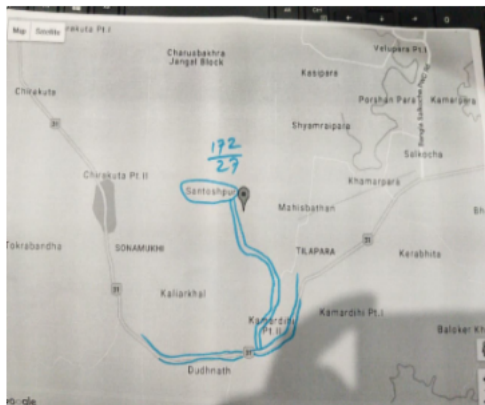

Nazri Naksha