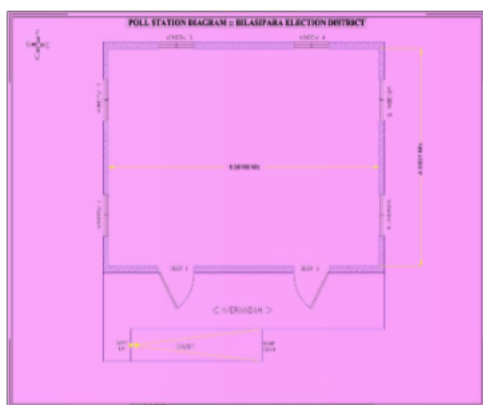

নিৰ্বাচক পঞ্জীয়ন বিষয়াৰ স্বাক্ষৰ

Nazri Naksha

Google Map View

Polling Station Building Front View

ভোটগ্ৰহন কেন্দ্ৰৰ সন্মুখৰ দৃশ্য

Cad View

Key MAP View

1 নাম : ছকেৰ আলী পিতাৰ নাম: পাহিলা সেখ ঘৰ নং : ১ বয়স : 58 লিঙ্গ : পুৰুষ	DBG1344565 ফটো উপলব্ধ	2 নাম : মাজেদা ভান স্বামীৰ নাম: ছকেৰ আলী ঘৰ নং : ১ বয়স : 53 লিঙ্গ : মহিলা	DBG1344576 ফটো উপলব্ধ	3 নাম : নূৰ মোহাম্মদ পিতাৰ নাম: ছকেৰ আলী ঘৰ নং : ১ বয়স : 27 লিঙ্গ : পুৰুষ	DBG0426593 ফটো উপলব্ধ
4 নাম : ছামিনা খাতুন স্বামীৰ নাম: নূৰ মহাম্মদ ঘৰ নং : 1 বয়স : 22 লিঙ্গ : মহিলা	PDN0210831 ফটো উপলব্ধ	5 নাম : ছকিনা খাতুন স্বামীৰ নাম: জাকিৰ হুছাইন ঘৰ নং : ১৮ বয়স : 27 লিঙ্গ : মহিলা	DBG1514165 ফটো উপলব্ধ	6 নাম : জাকিৰ হুছেইন পিতাৰ নাম: মস্তাজ আলী ঘৰ নং : ১৮ বয়স : 32 লিঙ্গ : পুৰুষ	DBG1352370 ফটো উপলব্ধ
7 নাম : মস্তাজ আলী পিতাৰ নাম: বাইজুদ্দিন সেখ ঘৰ নং : ১ বয়স : 65 লিঙ্গ : পুৰুষ	DBG1348454 ফটো উপলব্ধ	8 নাম : সাহিদা বিবি স্বামীৰ নাম: মস্তাজ আলী ঘৰ নং : ১ বয়স : 60 লিঙ্গ : মহিলা	DBG1348465 ফটো উপলব্ধ	9 নাম : আনোৱাৰা বিবি স্বামীৰ নাম: নূৰ ইছলাম ঘৰ নং : ১ বয়স : 42 লিঙ্গ : মহিলা	DBG1348487 ফটো উপলব্ধ
10 নাম : নূৰ ইছলাম পিতাৰ নাম: মস্তাজ আলী ঘৰ নং : ১ বয়স : 46 লিঙ্গ : পুৰুষ	DBG1348476 ফটো উপলব্ধ	11 নাম : আবুল আখেৰ পিতাৰ নাম: আব্দুল হামিদ ঘৰ নং : ১ বয়স : 32 লিঙ্গ : পুৰুষ	PDN0191973 ফটো উপলব্ধ	12 নাম : মোস্তাফিজুৰ ৰহমান পিতাৰ নাম: নজমুল হক ঘৰ নং : ১ বয়স : 19 লিঙ্গ : পুৰুষ	PDN0217034 ফটো উপলব্ধ
13 নাম : নজমুল হক পিতাৰ নাম: তাহেৰ আলী ঘৰ নং : ১ বয়স : 56 লিঙ্গ : পুৰুষ	DBG1348625 ফটো উপলব্ধ	14 নাম : মহিৰা খাতুন স্বামীৰ নাম: নজমুল হক ঘৰ নং : ১ বয়স : 50 লিঙ্গ : মহিলা	DBG1348636 ফটো উপলব্ধ	15 নাম : আৰ্জমা বেগম স্বামীৰ নাম: আবুল আখেৰ ঘৰ নং : ১ বয়স : 25 লিঙ্গ : মহিলা	DBG1533330 ফটো উপলব্ধ
16 নাম : শুকুৰ জান বিবি স্বামীৰ নাম: অমৰ আলী ঘৰ নং : ১ বয়স : 65 লিঙ্গ : মহিলা	DBG1349060 ফটো উপলব্ধ	17 নাম : ছমেৰ আলী পিতাৰ নাম: আব্দুল খালেক ঘৰ নং : ১ বয়স : 38 লিঙ্গ : পুৰুষ	DBG1349833 ফটো উপলব্ধ	#2 18 নাম : ছাকেৰা খাতুন স্বামীৰ নাম: ছমেৰ আলী ঘৰ নং : ১ বয়স : 30 লিঙ্গ : মহিলা	DBG1353113 ফটো উপলব্ধ
19 নাম : ৰফিকুল ইছলাম পিতাৰ নাম: অমৰ আলী ঘৰ নং : ১ বয়স : 28 লিঙ্গ : পুৰুষ	DBG0037366 ফটো উপলব্ধ	20 নাম : পিনজিৰা খাতুন স্বামীৰ নাম: নূৰ মহাম্মদ ঘৰ নং : ১ বয়স : 23 লিঙ্গ : মহিলা	PDN0073858 ফটো উপলব্ধ	21 নাম : নূৰ মহাম্মদ পিতাৰ নাম: মস্তাজ আলী ঘৰ নং : ১ বয়স : 33 লিঙ্গ : পুৰুষ	DBG1352336 ফটো উপলব্ধ
22 নাম : জাহেদা বেওৱা স্বামীৰ নাম: বাহাৰ আলী ঘৰ নং : ২ বয়স : 63 লিঙ্গ : মহিলা	DBG1344587 ফটো উপলব্ধ	23 নাম : লালভান বেওৱা স্বামীৰ নাম: বাহাৰ আলী ঘৰ নং : ২ বয়স : 54 লিঙ্গ : মহিলা	DBG1344598 ফটো উপলব্ধ	24 নাম : লালচান্দ আলী শ্বেখ পিতাৰ নাম: বাহাৰ আলী ঘৰ নং : ২ বয়স : 47 লিঙ্গ : পুৰুষ	DBG1344601 ফটো উপলব্ধ
25 নাম : ৰৌশনাৰা বেগম স্বামীৰ নাম: লাল চান্দ আলী সেখ ঘৰ নং : ২ বয়স : 33 লিঙ্গ : মহিলা	DBG0417436 ফটো উপলব্ধ	26 নাম : ছপিকুল ইছলাম মাতৃৰ নাম: জাহেদা বেওৱা ঘৰ নং : ২ বয়স : 31 লিঙ্গ : পুৰুষ	DBG1352381 ফটো উপলব্ধ	27 নাম : আশ্বিয়া খাতুন স্বামীৰ নাম: ছপিকুল ইছলাম ঘৰ নং : ২ বয়স : 23 লিঙ্গ : মহিলা	DBG1284686 ফটো উপলব্ধ
28 নাম : আমজাদ আলী পিতাৰ নাম: মনছেৰ আলী ঘৰ নং : ২ বয়স : 32 লিঙ্গ : পুৰুষ	DBG1352847 ফটো উপলব্ধ	29 নাম : ছাদেক আলী পিতাৰ নাম: মাজিবৰ ৰহমান ঘৰ নং : ২ বয়স : 20 লিঙ্গ : পুৰুষ	PDN0072983 ফটো উপলব্ধ	30 নাম : আয়শা ছিদ্দিকা স্বামীৰ নাম: ৰহম আলী ঘৰ নং : ২ বয়স : 24 লিঙ্গ : মহিলা	DBG1116508 ফটো উপলব্ধ