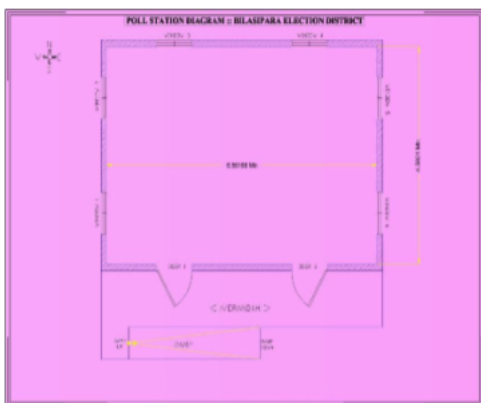

নিৰ্বাচক পঞ্জীয়ন বিষয়াৰ স্বাক্ষৰ

Nazri Naksha

Google Map View

Polling Station Building Front View

ভোটগ্ৰহন কেন্দ্ৰৰ সন্মুখৰ দৃশ্য

Cad View

Key MAP View

1 নাম : আব্দুল বাবেক পিতাৰ নাম: জয়নুদ্দিন সেখ ঘৰ নং : ৫ বয়স : 42 লিঙ্গ : পুৰুষ	DBG1483381 ফটো উপলব্ধ	2 নাম : মমেনা বেগম স্বামীৰ নাম: আব্দুল বাবেক ঘৰ নং : 5 বয়স : 37 লিঙ্গ : মহিলা	DBG1483416 ফটো উপলব্ধ	3 নাম : প্রশান্ত ৰায় পিতাৰ নাম: বিজয় ৰায় ঘৰ নং : ৫ক বয়স : 25 লিঙ্গ : পুৰুষ	DBG0376723 ফটো উপলব্ধ
4 নাম : ফুলকুমাৰ বৰ্মন পিতাৰ নাম: সৰ্বেশ্বৰ বৰ্মন ঘৰ নং : ৮ বয়স : 71 লিঙ্গ : পুৰুষ	DBG1474562 ফটো উপলব্ধ	5 নাম : নমিতা বৰ্মন স্বামীৰ নাম: ফুলকুমাৰ বৰ্মন ঘৰ নং : ৮ বয়স : 54 লিঙ্গ : মহিলা	DBG1474573 ফটো উপলব্ধ	6 নাম : শংকৰ বৰ্মন পিতাৰ নাম: ফুলকুমাৰ বৰ্মন ঘৰ নং : ৮ বয়স : 38 লিঙ্গ : পুৰুষ	DBG1474584 ফটো উপলব্ধ
S2 7 নাম : সংগীতা দেৱী পিতাৰ নাম: ফুলকুমাৰ বৰ্মন ঘৰ নং : ৮ বয়স : 35 লিঙ্গ : মহিলা	DBG1474608 ফটো উপলব্ধ	8 নাম : পংকজ বৰ্মন পিতাৰ নাম: ফুলকুমাৰ বৰ্মন ঘৰ নং : ৮ বয়স : 34 লিঙ্গ : পুৰুষ	DBG1474595 ফটো উপলব্ধ	9 নাম : জুপিতৰা কলিতা স্বামীৰ নাম: পংকজ বৰ্মন ঘৰ নং : ৮ বয়স : 32 লিঙ্গ : মহিলা	DBG2235816 ফটো উপলব্ধ
10 নাম : দয়াল অধিকাৰী পিতাৰ নাম: ৰাজেন অধিকাৰী ঘৰ নং : ৯ বয়স : 45 লিঙ্গ : পুৰুষ	DBG1474631 ফটো উপলব্ধ	11 নাম : উত্তম অধিকাৰী পিতাৰ নাম: ৰাজেন অধিকাৰী ঘৰ নং : ৯ বয়স : 42 লিঙ্গ : পুৰুষ	DBG1474642 ফটো উপলব্ধ	12 নাম : গংগা বৃলা ৰায় স্বামীৰ নাম: উত্তম অধিকাৰী ঘৰ নং : ৯ বয়স : 36 লিঙ্গ : মহিলা	GNK7535606 ফটো উপলব্ধ
13 নাম : মঞ্জু দাস মাতৃৰ নাম: দয়াল অধিকাৰী ঘৰ নং : 9 বয়স : 32 লিঙ্গ : মহিলা	FSC0245704 ফটো উপলব্ধ	S 14 নাম : ৰণজীতা অধিকাৰী পিতাৰ নাম: ৰাজেন্দ্র অধিকাৰী ঘৰ নং : ৯ বয়স : 29 লিঙ্গ : মহিলা	DBG0572933 ফটো উপলব্ধ	15 নাম : জানকী দেৱী স্বামীৰ নাম: পিপিলী ঘৰ নং : ১০ বয়স : 81 লিঙ্গ : মহিলা	DBG1474664 ফটো উপলব্ধ
16 নাম : বুদ্ধদেৱ বৰ্মন পিতাৰ নাম: পিপিলী বৰ্মন ঘৰ নং : ১০ বয়স : 51 লিঙ্গ : পুৰুষ	DBG1474675 ফটো উপলব্ধ	17 নাম : মালতী দেৱী স্বামীৰ নাম: বুদ্ধদেৱ বৰ্মন ঘৰ নং : ১০ বয়স : 41 লিঙ্গ : মহিলা	DBG1474686 ফটো উপলব্ধ	18 নাম : গোবিন্দ বৰ্মন পিতাৰ নাম: বুদ্ধ দেৱ বৰ্মন ঘৰ নং : ১০ বয়স : 22 লিঙ্গ : পুৰুষ	DBG1732932 ফটো উপলব্ধ
19 নাম : জীতেন বৰ্মন পিতাৰ নাম: শাওনা বৰ্মন ঘৰ নং : ১১ বয়স : 69 লিঙ্গ : পুৰুষ	DBG1474697 ফটো উপলব্ধ	20 নাম : ছলি দেৱী স্বামীৰ নাম: জীতেন বৰ্মন ঘৰ নং : ১১ বয়স : 55 লিঙ্গ : মহিলা	DBG1474700 ফটো উপলব্ধ	21 নাম : সুৰেন্দ্ৰ বৰ্মন পিতাৰ নাম: চন্দ্ৰমোহন বৰ্মন ঘৰ নং : ১২ বয়স : 74 লিঙ্গ : পুৰুষ	DBG1474711 ফটো উপলব্ধ
22 নাম : মীনা ৰায় বৰ্মণ স্বামীৰ নাম: সুৰেন্দ্ৰ বৰ্মণ ঘৰ নং : ১১ বয়স : 61 লিঙ্গ : মহিলা	DBG1483427 ফটো উপলব্ধ	23 নাম : শশীন্দ্র বৰ্মন পিতাৰ নাম: সুৰেন্দ্ৰ বৰ্মন ঘৰ নং : ১২ বয়স : 52 লিঙ্গ : পুৰুষ	DBG1474733 ফটো উপলব্ধ	24 নাম : লক্ষন বৰ্মন পিতাৰ নাম: সুৰেন্দ্ৰ বৰ্মন ঘৰ নং : ১২ বয়স : 46 লিঙ্গ : পুৰুষ	DBG1474744 ফটো উপলব্ধ
25 নাম : মধু সুধন বৰ্মন পিতাৰ নাম: সুৰেন্দ্ৰ বৰ্মন ঘৰ নং : ১২ বয়স : 43 লিঙ্গ : পুৰুষ	DBG1474777 ফটো উপলব্ধ	26 নাম : ভানুমতী বৰ্মন স্বামীৰ নাম: মধুসুধন বৰ্মন ঘৰ নং : ১২ বয়স : 39 লিঙ্গ : মহিলা	DBG0238733 ফটো উপলব্ধ	27 নাম : মহেশ বৰ্মন পিতাৰ নাম: সুৰেন্দ্ৰ বৰ্মন ঘৰ নং : ১২ বয়স : 38 লিঙ্গ : পুৰুষ	DBG1474799 ফটো উপলব্ধ
28 নাম : দিপ্তী ৰায় স্বামীৰ নাম: মহেশ বৰ্মন ঘৰ নং : ১২ বয়স : 36 লিঙ্গ : মহিলা	DBG0020966 ফটো উপলব্ধ	29 নাম : ববিতা বৰ্মন স্বামীৰ নাম: শচীন্দ্র বৰ্মন ঘৰ নং : ১২ বয়স : 35 লিঙ্গ : মহিলা	DBG1474788 ফটো উপলব্ধ	30 নাম : পৰিষ্কাৰিত বৰ্মন পিতাৰ নাম: সুৰেন্দ্ৰ বৰ্মন ঘৰ নং : ১২ বয়স : 31 লিঙ্গ : পুৰুষ	DBG1474802 ফটো উপলব্ধ