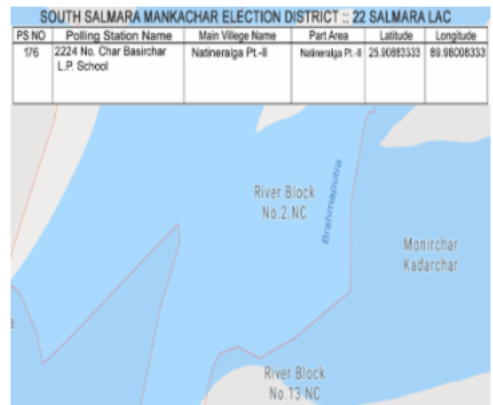

নিৰ্বাচক পঞ্জীয়ন বিষয়াৰ স্বাক্ষৰ

Nazri Naksha

Google Map View

Polling Station Building Front View

ভোটগ্ৰহন কেন্দ্ৰৰ সন্মুখৰ দৃশ্য

Cad View

Key MAP View

1 নাম : মাক্কাছ আলী পিতাৰ নাম: আদু বেপাৰী ঘৰ নং : 1 বয়স : 61 লিঙ্গ : পুৰুষ	GCL1414568 ফটো উপলব্ধ	2 নাম : সাহাতোন নেছা স্বামীৰ নাম: মাক্কাছ আলী ঘৰ নং : 1 বয়স : 56 লিঙ্গ : মহিলা	GCL1414579 ফটো উপলব্ধ	3 নাম : শোহিদৰ ইছলাম পিতাৰ নাম: মাক্কাচ আলী ঘৰ নং : 1 বয়স : 33 লিঙ্গ : পুৰুষ	GCL1414580 ফটো উপলব্ধ
4 নাম : ফাতেমা খাতুন স্বামীৰ নাম: সহিদুৰ ইছলাম ঘৰ নং : 1 বয়স : 27 লিঙ্গ : মহিলা	GCL0222992 ফটো উপলব্ধ	# 5 নাম : মহৰ আলী পিতাৰ নাম: আব্দুৰ ৰহমান ঘৰ নং : 2 বয়স : 43 লিঙ্গ : পুৰুষ	GCL1414591 ফটো উপলব্ধ	# 6 নাম : ফুলমতী খাতুন স্বামীৰ নাম: মহৰ আলী ঘৰ নং : 2 বয়স : 38 লিঙ্গ : মহিলা	GCL1414604 ফটো উপলব্ধ
7 নাম : আঃ খালেক বেপাৰী পিতাৰ নাম: ওচমান বেপাৰী ঘৰ নং : 9 বয়স : 69 লিঙ্গ : পুৰুষ	GCL1414615 ফটো উপলব্ধ	8 নাম : মোছাঃ হাচিনা খাতুন স্বামীৰ নাম: আঃ খালেক বেপাৰী ঘৰ নং : 9 বয়স : 62 লিঙ্গ : মহিলা	GCL1414626 ফটো উপলব্ধ	9 নাম : জহুৰুল ইছলাম পিতাৰ নাম: আঃ খালেক বেপাৰী ঘৰ নং : 9 বয়স : 37 লিঙ্গ : পুৰুষ	GCL1414637 ফটো উপলব্ধ
10 নাম : আইনুল বাৰী পিতাৰ নাম: আব্দুৰ ৰহমান ঘৰ নং : 3 বয়স : 24 লিঙ্গ : পুৰুষ	PDN0092619 ফটো উপলব্ধ	11 নাম : মানিক উদ্দিন পিতাৰ নাম: বাহেজ উদ্দিন ঘৰ নং : 8 বয়স : 48 লিঙ্গ : পুৰুষ	GCL1414648 ফটো উপলব্ধ	12 নাম : মজিদা খাতুন স্বামীৰ নাম: মানিক উদ্দিন ঘৰ নং : 8 বয়স : 45 লিঙ্গ : মহিলা	GCL1414659 ফটো উপলব্ধ
13 নাম : খতেজা বিবি স্বামীৰ নাম: আব্দুৰ ৰহমান ঘৰ নং : 5 বয়স : 71 লিঙ্গ : মহিলা	GCL1414671 ফটো উপলব্ধ	14 নাম : মহেজ উদ্দিন পিতাৰ নাম: আব্দুৰ ৰহমান ঘৰ নং : 5 বয়স : 36 লিঙ্গ : পুৰুষ	GCL1414693 ফটো উপলব্ধ	15 নাম : মৰ্জিনা খাতুন স্বামীৰ নাম: মহেজ উদ্দিন ঘৰ নং : 5 বয়স : 35 লিঙ্গ : মহিলা	GCL1414682 ফটো উপলব্ধ
#2 16 নাম : মফিজ উদ্দিন পিতাৰ নাম: আব্দুৰ ৰহমান ঘৰ নং : 05 বয়স : 29 লিঙ্গ : পুৰুষ	GCL0000075 ফটো উপলব্ধ	# 17 নাম : সৰবেশ আলী পিতাৰ নাম: আব্দুৰ ৰহমান ঘৰ নং : 6 বয়স : 57 লিঙ্গ : পুৰুষ	GCL1414706 ফটো উপলব্ধ	# 18 নাম : কমলা খাতুন স্বামীৰ নাম: সৰবেশ আলী ঘৰ নং : 6 বয়স : 49 লিঙ্গ : মহিলা	GCL1414717 ফটো উপলব্ধ
# 19 নাম : মোঃ আশ্রাফুল হক পিতাৰ নাম: সৰবেশ আলী ঘৰ নং : 6 বয়স : 24 লিঙ্গ : পুৰুষ	GCL0530709 ফটো উপলব্ধ	20 নাম : আমিনা খাতুন পিতাৰ নাম: সৰবেশ আলী ঘৰ নং : 6 বয়স : 20 লিঙ্গ : মহিলা	PDN0124412 ফটো উপলব্ধ	21 নাম : শহৰ আলী পিতাৰ নাম: আব্দুৰ ৰহমান ঘৰ নং : 9 বয়স : 46 লিঙ্গ : পুৰুষ	GCL1414728 ফটো উপলব্ধ
#2 22 নাম : নুৰ জাহান স্বামীৰ নাম: শহৰ আলী ঘৰ নং : 9 বয়স : 42 লিঙ্গ : মহিলা	GCL1414739 ফটো উপলব্ধ	23 নাম : শহিদা খাতুন পিতাৰ নাম: সহৰ আলী ঘৰ নং : 9 বয়স : 26 লিঙ্গ : মহিলা	GCL1184142 ফটো উপলব্ধ	24 নাম : শুকুৰ জান নেছা স্বামীৰ নাম: জমিৰ উদ্দিন ঘৰ নং : 8 বয়স : 38 লিঙ্গ : মহিলা	GCL0268748 ফটো উপলব্ধ
25 নাম : মুজাহাৰ আলী পিতাৰ নাম: আব্দুল বাৰেক মন্ডল ঘৰ নং : 8 বয়স : 36 লিঙ্গ : পুৰুষ	GCL1416020 ফটো উপলব্ধ	26 নাম : ছাবিনা ইয়াছমিন স্বামীৰ নাম: মুজাহাৰ আলী ঘৰ নং : 8 বয়স : 33 লিঙ্গ : মহিলা	GCL1416031 ফটো উপলব্ধ	# 27 নাম : ছমিলা খাতুন স্বামীৰ নাম: জহুৰুল ইছলাম ঘৰ নং : 08 বয়স : 31 লিঙ্গ : মহিলা	GCL2073269 ফটো উপলব্ধ
28 নাম : আব্দুছ ছালাম সেখ পিতাৰ নাম: আব্দুল্লা সেখ ঘৰ নং : 9 বয়স : 68 লিঙ্গ : পুৰুষ	GCL0188979 ফটো উপলব্ধ	29 নাম : জাহানাৰা বিবি স্বামীৰ নাম: আব্দুছ ছালাম সেখ ঘৰ নং : 9 বয়স : 31 লিঙ্গ : মহিলা	GCL1445132 ফটো উপলব্ধ	# 30 নাম : সমেজ আলী পিতাৰ নাম: হাশেম আলী ঘৰ নং : 10 বয়স : 56 লিঙ্গ : পুৰুষ	GCL1405910 ফটো উপলব্ধ