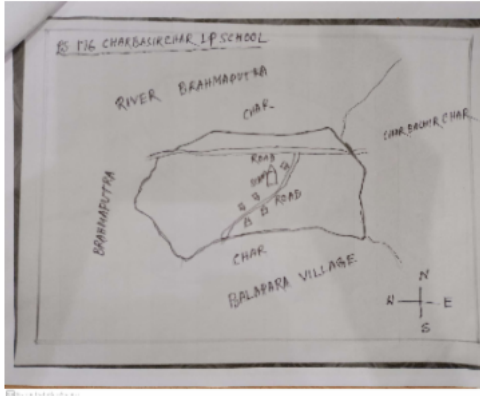

Nazri Naksha