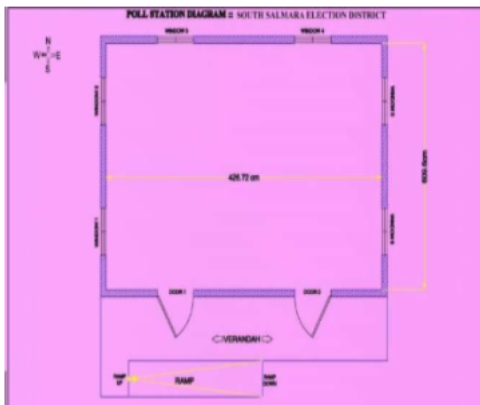

নিৰ্বাচক পঞ্জীয়ন বিষয়াৰ স্বাক্ষৰ

Nazri Naksha

Google Map View

Polling Station Building Front View

ভোটগ্ৰহন কেন্দ্ৰৰ সন্মুখৰ দৃশ্য

Cad View

Key MAP View

1 নাম : মাক্কাছ আলী পিতাৰ নাম: আদু বেপাৰী ঘৰ নং : 1 বয়স : 61 লিঙ্গ : পুৰুষ	GCL1414568 ফটো উপলব্ধ	2 নাম : সাহাতোন নেছা স্বামীৰ নাম: মাক্কাছ আলী ঘৰ নং : 1 বয়স : 56 লিঙ্গ : মহিলা	GCL1414579 ফটো উপলব্ধ	3 নাম : শোহিদৰ ইছলাম পিতাৰ নাম: মাক্কাচ আলী ঘৰ নং : 1 বয়স : 33 লিঙ্গ : পুৰুষ	GCL1414580 ফটো উপলব্ধ
4 নাম : ফাতেমা খাতুন স্বামীৰ নাম: সহিদুৰ ইছলাম ঘৰ নং : 1 বয়স : 27 লিঙ্গ : মহিলা	GCL0222992 ফটো উপলব্ধ	# 5 নাম : মহৰ আলী পিতাৰ নাম: আব্দুৰ ৰহমান ঘৰ নং : 2 বয়স : 43 লিঙ্গ : পুৰুষ	GCL1414591 ফটো উপলব্ধ	# 6 নাম : ফুলমতী খাতুন স্বামীৰ নাম: মহৰ আলী ঘৰ নং : 2 বয়স : 38 লিঙ্গ : মহিলা	GCL1414604 ফটো উপলব্ধ
7 নাম : আঃ খালেক বেপাৰী পিতাৰ নাম: ওচমান বেপাৰী ঘৰ নং : 9 বয়স : 69 লিঙ্গ : পুৰুষ	GCL1414615 ফটো উপলব্ধ	8 নাম : মোছাঃ হাচিনা খাতুন স্বামীৰ নাম: আঃ খালেক বেপাৰী ঘৰ নং : 9 বয়স : 62 লিঙ্গ : মহিলা	GCL1414626 ফটো উপলব্ধ	9 নাম : জহুৰুল ইছলাম পিতাৰ নাম: আঃ খালেক বেপাৰী ঘৰ নং : 9 বয়স : 37 লিঙ্গ : পুৰুষ	GCL1414637 ফটো উপলব্ধ
10 নাম : আইনুল বাৰী পিতাৰ নাম: আব্দুৰ ৰহমান ঘৰ নং : 3 বয়স : 24 লিঙ্গ : পুৰুষ	PDN0092619 ফটো উপলব্ধ	11 নাম : মানিক উদ্দিন পিতাৰ নাম: বাহেজ উদ্দিন ঘৰ নং : 8 বয়স : 48 লিঙ্গ : পুৰুষ	GCL1414648 ফটো উপলব্ধ	12 নাম : মজিদা খাতুন স্বামীৰ নাম: মানিক উদ্দিন ঘৰ নং : 8 বয়স : 45 লিঙ্গ : মহিলা	GCL1414659 ফটো উপলব্ধ
13 নাম : খতেজা বিবি স্বামীৰ নাম: আব্দুৰ ৰহমান ঘৰ নং : 5 বয়স : 71 লিঙ্গ : মহিলা	GCL1414671 ফটো উপলব্ধ	14 নাম : মহেজ উদ্দিন পিতাৰ নাম: আব্দুৰ ৰহমান ঘৰ নং : 5 বয়স : 36 লিঙ্গ : পুৰুষ	GCL1414693 ফটো উপলব্ধ	15 নাম : মৰ্জিনা খাতুন স্বামীৰ নাম: মহেজ উদ্দিন ঘৰ নং : 5 বয়স : 35 লিঙ্গ : মহিলা	GCL1414682 ফটো উপলব্ধ
#2 16 নাম : মফিজ উদ্দিন পিতাৰ নাম: আব্দুৰ ৰহমান ঘৰ নং : 05 বয়স : 29 লিঙ্গ : পুৰুষ	GCL0000075 ফটো উপলব্ধ	# 17 নাম : সৰবেশ আলী পিতাৰ নাম: আব্দুৰ ৰহমান ঘৰ নং : 6 বয়স : 57 লিঙ্গ : পুৰুষ	GCL1414706 ফটো উপলব্ধ	# 18 নাম : কমলা খাতুন স্বামীৰ নাম: সৰবেশ আলী ঘৰ নং : 6 বয়স : 49 লিঙ্গ : মহিলা	GCL1414717 ফটো উপলব্ধ
# 19 নাম : মোঃ আশ্রাফুল হক পিতাৰ নাম: সৰবেশ আলী ঘৰ নং : 6 বয়স : 24 লিঙ্গ : পুৰুষ	GCL0530709 ফটো উপলব্ধ	20 নাম : আমিনা খাতুন পিতাৰ নাম: সৰবেশ আলী ঘৰ নং : 6 বয়স : 20 লিঙ্গ : মহিলা	PDN0124412 ফটো উপলব্ধ	21 নাম : শহৰ আলী পিতাৰ নাম: আব্দুৰ ৰহমান ঘৰ নং : 9 বয়স : 46 লিঙ্গ : পুৰুষ	GCL1414728 ফটো উপলব্ধ
#2 22 নাম : নুৰ জাহান স্বামীৰ নাম: শহৰ আলী ঘৰ নং : 9 বয়স : 42 লিঙ্গ : মহিলা	GCL1414739 ফটো উপলব্ধ	23 নাম : শহিদা খাতুন পিতাৰ নাম: সহৰ আলী ঘৰ নং : 9 বয়স : 26 লিঙ্গ : মহিলা	GCL1184142 ফটো উপলব্ধ	24 নাম : শুকুৰ জান নেছা স্বামীৰ নাম: জমিৰ উদ্দিন ঘৰ নং : 8 বয়স : 38 লিঙ্গ : মহিলা	GCL0268748 ফটো উপলব্ধ
25 নাম : মুজাহাৰ আলী পিতাৰ নাম: আব্দুল বাৰেক মন্ডল ঘৰ নং : 8 বয়স : 36 লিঙ্গ : পুৰুষ	GCL1416020 ফটো উপলব্ধ	26 নাম : ছাবিনা ইয়াছমিন স্বামীৰ নাম: মুজাহাৰ আলী ঘৰ নং : 8 বয়স : 33 লিঙ্গ : মহিলা	GCL1416031 ফটো উপলব্ধ	# 27 নাম : ছমিলা খাতুন স্বামীৰ নাম: জহুৰুল ইছলাম ঘৰ নং : 08 বয়স : 31 লিঙ্গ : মহিলা	GCL2073269 ফটো উপলব্ধ
28 নাম : আব্দুছ ছালাম সেখ পিতাৰ নাম: আব্দুল্লা সেখ ঘৰ নং : 9 বয়স : 68 লিঙ্গ : পুৰুষ	GCL0188979 ফটো উপলব্ধ	29 নাম : জাহানাৰা বিবি স্বামীৰ নাম: আব্দুছ ছালাম সেখ ঘৰ নং : 9 বয়স : 31 লিঙ্গ : মহিলা	GCL1445132 ফটো উপলব্ধ	# 30 নাম : সমেজ আলী পিতাৰ নাম: হাশেম আলী ঘৰ নং : 10 বয়স : 56 লিঙ্গ : পুৰুষ	GCL1405910 ফটো উপলব্ধ