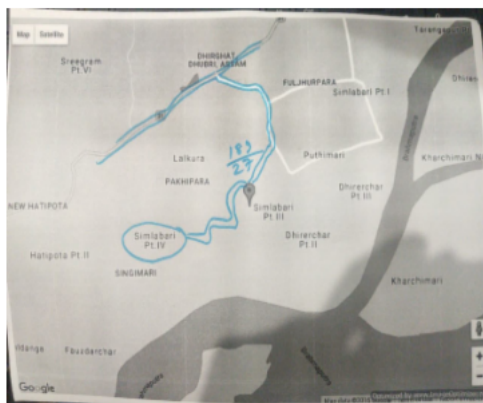

Nazri Naksha