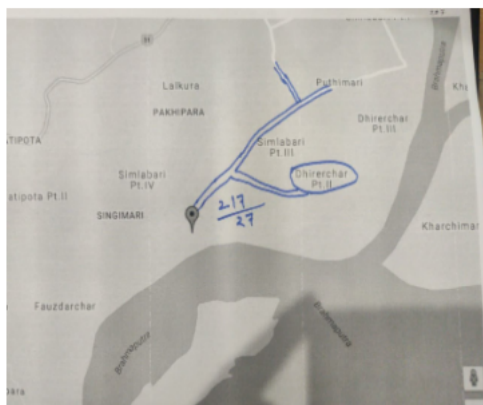

Nazri Naksha