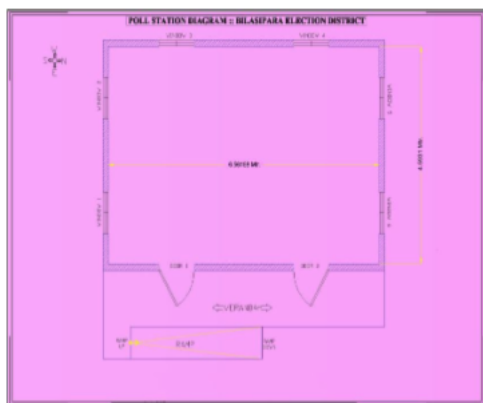

নিৰ্বাচক পঞ্জীয়ন বিষয়াৰ স্বাক্ষৰ

Nazri Naksha

Google Map View

Polling Station Building Front View

ভোটগ্ৰহন কেন্দ্ৰৰ সন্মুখৰ দৃশ্য

Cad View

Key MAP View

1 নাম : জহিৰন বিবি স্বামীৰ নাম: সহৰ আলী ঘৰ নং : ১ বয়স : 60 লিঙ্গ : মহিলা	DBG1654575 ফটো উপলব্ধ	2 নাম : আব্দুল হামিদ পিতাৰ নাম: সহৰ আলী ঘৰ নং : ১ বয়স : 38 লিঙ্গ : পুৰুষ	DBG1654586 ফটো উপলব্ধ	3 নাম : হানিপ আলী পিতাৰ নাম: সহৰ আলী ঘৰ নং : ১ বয়স : 37 লিঙ্গ : পুৰুষ	DBG2242311 ফটো উপলব্ধ
# 4 নাম : সামৰ্থ বিবি স্বামীৰ নাম: আব্দুল হামিদ ঘৰ নং : ১ বয়স : 35 লিঙ্গ : মহিলা	DBG1654597 ফটো উপলব্ধ	5 নাম : মৰিয়ম খাতুন স্বামীৰ নাম: হানিপ আলী ঘৰ নং : ১ বয়স : 29 লিঙ্গ : মহিলা	DBG2242300 ফটো উপলব্ধ	#2 6 নাম : আসাবুল হক পিতাৰ নাম: সোহোৰ আলী ঘৰ নং : 1 বয়স : 22 লিঙ্গ : পুৰুষ	DBG5987540 ফটো উপলব্ধ
7 নাম : গিলীমোন নেছা স্বামীৰ নাম: আছাবুল হক ঘৰ নং : 1 বয়স : 20 লিঙ্গ : মহিলা	PDN0016105 ফটো উপলব্ধ	8 নাম : হবিবৰ বহমান পিতাৰ নাম: সমসেৰ আলী ঘৰ নং : ২ বয়স : 56 লিঙ্গ : পুৰুষ	DBG1654600 ফটো উপলব্ধ	9 নাম : আনোৱাৰা বিবি স্বামীৰ নাম: হবিবৰ বহমান ঘৰ নং : ২ বয়স : 52 লিঙ্গ : মহিলা	DBG1654611 ফটো উপলব্ধ
10 নাম : ছানোৱাৰ হুছেইন পিতাৰ নাম: হবিবৰ বহমান ঘৰ নং : ২ বয়স : 34 লিঙ্গ : পুৰুষ	DBG0288241 ফটো উপলব্ধ	11 নাম : আনোৱাৰা হুছেইন পিতাৰ নাম: হবিবৰ বহমান ঘৰ নং : ২ বয়স : 32 লিঙ্গ : পুৰুষ	DBG1660384 ফটো উপলব্ধ	12 নাম : বাবিয়া খাতুন স্বামীৰ নাম: আনোৱাৰা হুছেইন ঘৰ নং : ২ বয়স : 28 লিঙ্গ : মহিলা	DBG0451401 ফটো উপলব্ধ
13 নাম : মনোৱাৰ হুছেইন পিতাৰ নাম: হবিবৰ বহমান ঘৰ নং : ২ বয়স : 25 লিঙ্গ : পুৰুষ	DBG0452805 ফটো উপলব্ধ	14 নাম : ফুলবাৰ আলী পিতাৰ নাম: হবিবৰ বহমান ঘৰ নং : ২ বয়স : 24 লিঙ্গ : পুৰুষ	DBG1527233 ফটো উপলব্ধ	15 নাম : বোলাহী খাতুন স্বামীৰ নাম: ছানোৱাৰ হুছেইন ঘৰ নং : ২ বয়স : 23 লিঙ্গ : মহিলা	DBG1200393 ফটো উপলব্ধ
16 নাম : ফুলচান আলী পিতাৰ নাম: হবিবৰ বহমান ঘৰ নং : ২ বয়স : 22 লিঙ্গ : পুৰুষ	PDN0007153 ফটো উপলব্ধ	17 নাম : ছুমিয়া খাতুন স্বামীৰ নাম: সাহানুৰ ইছলাম ঘৰ নং : ২ক বয়স : 27 লিঙ্গ : মহিলা	DBG0083287 ফটো উপলব্ধ	18 নাম : নূৰ মহম্মাদ আলী পিতাৰ নাম: আব্দুল গোফুৰ ঘৰ নং : ২ক বয়স : 26 লিঙ্গ : পুৰুষ	DBG0288464 ফটো উপলব্ধ
19 নাম : মজমুল হক পিতাৰ নাম: আব্দুল গফুৰ ঘৰ নং : ২ক বয়স : 44 লিঙ্গ : পুৰুষ	DBG1654655 ফটো উপলব্ধ	20 নাম : অজুপা বিবি স্বামীৰ নাম: মজমুল হক ঘৰ নং : ২ক বয়স : 41 লিঙ্গ : মহিলা	DBG1654622 ফটো উপলব্ধ	21 নাম : সাহানুৰ ইছলাম পিতাৰ নাম: আব্দুল গোফুৰ ঘৰ নং : ২ক বয়স : 37 লিঙ্গ : পুৰুষ	DBG1660408 ফটো উপলব্ধ
22 নাম : আশাদ আলী পিতাৰ নাম: আব্দুল গফুৰ ঘৰ নং : ২ক বয়স : 34 লিঙ্গ : পুৰুষ	DBG1654666 ফটো উপলব্ধ	23 নাম : সাজেদা বিবি স্বামীৰ নাম: আশাদ আলী ঘৰ নং : ২ক বয়স : 33 লিঙ্গ : মহিলা	DBG1654677 ফটো উপলব্ধ	24 নাম : ময়ান উদ্দিন পিতাৰ নাম: মিনহাজ শেখ ঘৰ নং : ৩ বয়স : 56 লিঙ্গ : পুৰুষ	DBG1654688 ফটো উপলব্ধ
25 নাম : হাজেৰা খাতুন স্বামীৰ নাম: ময়ান উদ্দিন ঘৰ নং : ৩ বয়স : 52 লিঙ্গ : মহিলা	DBG1654699 ফটো উপলব্ধ	26 নাম : ময়মনা খাতুন পিতাৰ নাম: ময়ান উদ্দিন ঘৰ নং : ৩ বয়স : 28 লিঙ্গ : মহিলা	DBG0287623 ফটো উপলব্ধ	27 নাম : হাবিজুল ইছলাম পিতাৰ নাম: ময়ান উদ্দিন ঘৰ নং : ৩ বয়স : 27 লিঙ্গ : পুৰুষ	DBG0677989 ফটো উপলব্ধ
28 নাম : আবুল হুছেইন পিতাৰ নাম: সাইবুদ্দিন সেখ ঘৰ নং : ৩ বয়স : 26 লিঙ্গ : পুৰুষ	DBG0474585 ফটো উপলব্ধ	# 29 নাম : ওবীৰন নেছা স্বামীৰ নাম: আবুল হোছেইন ঘৰ নং : ৩ক বয়স : 24 লিঙ্গ : মহিলা	DBG5965876 ফটো উপলব্ধ	30 নাম : নজৰুল ইছলাম পিতাৰ নাম: সাইবুদ্দিন সেখ ঘৰ নং : ৩ক বয়স : 22 লিঙ্গ : পুৰুষ	PDN0023366 ফটো উপলব্ধ