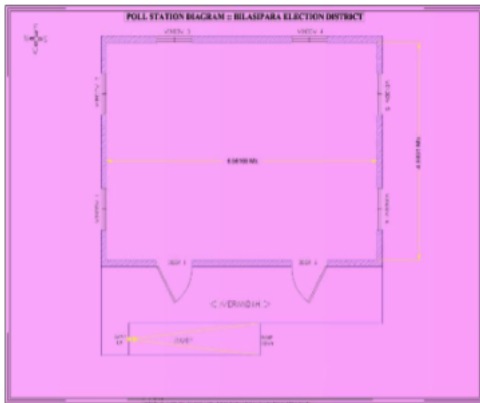

নিৰ্বাচক পঞ্জীয়ন বিষয়াৰ স্বাক্ষৰ

Nazri Naksha

Google Map View

Polling Station Building Front View

ভোটগ্ৰহন কেন্দ্ৰৰ সন্মুখৰ দৃশ্য

Cad View

Key MAP View

|   |                          |   |                          |   |                          |
|---|--------------------------|---|--------------------------|---|--------------------------|
| 1<br>নাম : ছোৰহাপ আলী<br>পিতাৰ নাম: আজগৰ আলী<br>ঘৰ নং : ৩<br>বয়স : 65 লিঙ্গ : পুৰুষ              | DBG1664568<br>ফটো উপলব্ধ | 2<br>নাম : খাদেজা বিবি<br>স্বামীৰ নাম: ছোৰহাপ আলী<br>ঘৰ নং : ৩<br>বয়স : 62 লিঙ্গ : মহিলা     | DBG1664579<br>ফটো উপলব্ধ | 3<br>নাম : খবৰ আলী<br>পিতাৰ নাম: ছোৰহাপ আলী<br>ঘৰ নং : ৩<br>বয়স : 32 লিঙ্গ : পুৰুষ         | DBG1664580<br>ফটো উপলব্ধ |
| 4<br>নাম : অবিৰন নেছা<br>স্বামীৰ নাম: খবৰ আলী<br>ঘৰ নং : ৩<br>বয়স : 31 লিঙ্গ : মহিলা             | DBG1671472<br>ফটো উপলব্ধ | 5<br>নাম : আমিৰ হুছেইন<br>পিতাৰ নাম: ছোৰহাপ আলী<br>ঘৰ নং : ৩<br>বয়স : 27 লিঙ্গ : পুৰুষ       | DBG0288704<br>ফটো উপলব্ধ | 6<br>নাম : কৰিমন নেছা<br>স্বামীৰ নাম: আমিৰ হুছেইন<br>ঘৰ নং : 3<br>বয়স : 24 লিঙ্গ : মহিলা   | PDN0158543<br>ফটো উপলব্ধ |
| 7<br>নাম : মস্তফা হুছেইন<br>পিতাৰ নাম: ছোৰহাপ আলী<br>ঘৰ নং : ৩<br>বয়স : 23 লিঙ্গ : পুৰুষ         | DBG1265560<br>ফটো উপলব্ধ | 8<br>নাম : ছোফিয়া খাতুন<br>পিতাৰ নাম: ছোৰহাপ আলী<br>ঘৰ নং : 3<br>বয়স : 19 লিঙ্গ : মহিলা     | PDN0158519<br>ফটো উপলব্ধ | 9<br>নাম : হালিমা বিবি<br>স্বামীৰ নাম: আহম্মদ আলী<br>ঘৰ নং : 8<br>বয়স : 60 লিঙ্গ : মহিলা   | DBG1664591<br>ফটো উপলব্ধ |
| 10<br>নাম : দেলসাদ আলী<br>পিতাৰ নাম: ইশাৰ আলী<br>ঘৰ নং : 8<br>বয়স : 53 লিঙ্গ : পুৰুষ             | DBG1664604<br>ফটো উপলব্ধ | 11<br>নাম : আয়মনা বিবি<br>স্বামীৰ নাম: দেলসাদ আলী<br>ঘৰ নং : 8<br>বয়স : 49 লিঙ্গ : মহিলা    | DBG1664615<br>ফটো উপলব্ধ | # 12<br>নাম : আবু হানিফ<br>পিতাৰ নাম: আহম্মদ আলী<br>ঘৰ নং : 8<br>বয়স : 38 লিঙ্গ : পুৰুষ    | DBG1664626<br>ফটো উপলব্ধ |
| 13<br>নাম : জাকিৰণ নেছা<br>স্বামীৰ নাম: আবু হানিফ<br>ঘৰ নং : 8<br>বয়স : 36 লিঙ্গ : মহিলা         | DBG1664637<br>ফটো উপলব্ধ | 14<br>নাম : হাকিম উদ্দিন<br>পিতাৰ নাম: আহম্মদ আলী<br>ঘৰ নং : 4<br>বয়স : 30 লিঙ্গ : পুৰুষ     | DBG0474866<br>ফটো উপলব্ধ | 15<br>নাম : হাবিজা খাতুন<br>পিতাৰ নাম: আহমেদ আলী<br>ঘৰ নং : 4<br>বয়স : 22 লিঙ্গ : মহিলা    | PDN0031203<br>ফটো উপলব্ধ |
| 16<br>নাম : দুলাল আলী<br>পিতাৰ নাম: আহম্মদ আলী<br>ঘৰ নং : 4<br>বয়স : 21 লিঙ্গ : পুৰুষ            | PDN0031104<br>ফটো উপলব্ধ | 17<br>নাম : সূৰ্য্য ভান<br>পিতাৰ নাম: আহম্মদ আলী<br>ঘৰ নং : 4<br>বয়স : 21 লিঙ্গ : মহিলা      | PDN0031146<br>ফটো উপলব্ধ | 18<br>নাম : জমুনা বিবি<br>স্বামীৰ নাম: সাহাজুদ্দিন<br>ঘৰ নং : ৫<br>বয়স : 77 লিঙ্গ : মহিলা  | DBG1664660<br>ফটো উপলব্ধ |
| 19<br>নাম : জহিৰুল ইছলাম<br>পিতাৰ নাম: সাহাজুদ্দিন<br>ঘৰ নং : ৫<br>বয়স : 34 লিঙ্গ : পুৰুষ        | DBG1664706<br>ফটো উপলব্ধ | 20<br>নাম : বাহিৰন নেছা<br>পিতাৰ নাম: কেটু আলী<br>ঘৰ নং : ৫<br>বয়স : 30 লিঙ্গ : মহিলা        | DBG0361113<br>ফটো উপলব্ধ | 21<br>নাম : গনি পৰামানিক<br>পিতাৰ নাম: বাহেজ উদ্দিন<br>ঘৰ নং : ৭<br>বয়স : 61 লিঙ্গ : পুৰুষ | DBG1664739<br>ফটো উপলব্ধ |
| # 22<br>নাম : দানেজ আলী<br>পিতাৰ নাম: গনি পৰামানিক<br>ঘৰ নং : ৭<br>বয়স : 33 লিঙ্গ : পুৰুষ        | DBG1664784<br>ফটো উপলব্ধ | # 23<br>নাম : হুনাফা খাতুন<br>পিতাৰ নাম: গনি পৰামানিক<br>ঘৰ নং : ৭<br>বয়স : 27 লিঙ্গ : মহিলা | DBG0451104<br>ফটো উপলব্ধ | # 24<br>নাম : মনাত আলী<br>পিতাৰ নাম: গনি পৰামানিক<br>ঘৰ নং : ৭<br>বয়স : 26 লিঙ্গ : পুৰুষ   | DBG0456251<br>ফটো উপলব্ধ |
| # 25<br>নাম : মফিদা খাতুন<br>স্বামীৰ নাম: নূৰ ইছলাম<br>ঘৰ নং : 7<br>বয়স : 23 লিঙ্গ : মহিলা       | DBG1582337<br>ফটো উপলব্ধ | # 26<br>নাম : নূৰ ইছলাম<br>পিতাৰ নাম: গনি পৰামানিক<br>ঘৰ নং : 7<br>বয়স : 22 লিঙ্গ : পুৰুষ    | DBG1582626<br>ফটো উপলব্ধ | 27<br>নাম : হামেদ আলী<br>পিতাৰ নাম: গনি পৰামানিক<br>ঘৰ নং : 7<br>বয়স : 20 লিঙ্গ : পুৰুষ    | PDN0193771<br>ফটো উপলব্ধ |
| # 28<br>নাম : হাবিজুল পৰামানিক<br>পিতাৰ নাম: গনি পৰামানিক<br>ঘৰ নং : 7<br>বয়স : 18 লিঙ্গ : পুৰুষ | PDN0218123<br>ফটো উপলব্ধ | 29<br>নাম : কোমৰ আলী<br>পিতাৰ নাম: আন্তাব আলী<br>ঘৰ নং : ৮<br>বয়স : 60 লিঙ্গ : পুৰুষ         | DBG1664795<br>ফটো উপলব্ধ | 30<br>নাম : আয়শা বিবি<br>স্বামীৰ নাম: কোমৰ আলী<br>ঘৰ নং : ৮<br>বয়স : 55 লিঙ্গ : মহিলা     | DBG1664808<br>ফটো উপলব্ধ |