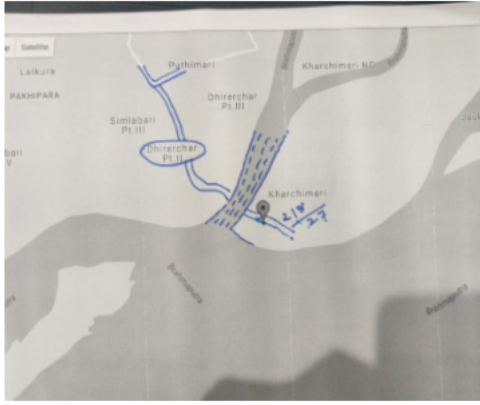

Nazri Naksha