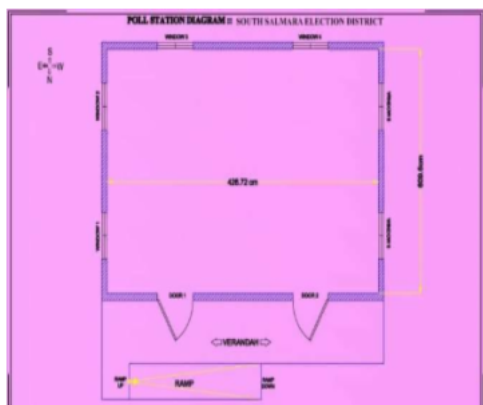

নিৰ্বাচক পঞ্জীয়ন বিষয়াৰ স্বাক্ষৰ

Nazri Naksha

Google Map View

Polling Station Building Front View

ভোটগ্ৰহন কেন্দ্ৰৰ সন্মুখৰ দৃশ্য

Cad View

Key MAP View

1 নাম : ছকমান আলী পিতাৰ নাম: আছকেৰ আলী ঘৰ নং : 38 বয়স : 57 লিঙ্গ : পুৰুষ	DBG1710550 ফটো উপলব্ধ	2 নাম : সোনাভান বিবি স্বামীৰ নাম: ছকমান আলী ঘৰ নং : 38 বয়স : 50 লিঙ্গ : মহিলা	DBG1710561 ফটো উপলব্ধ	E 3 নাম : মজিদা বিবি স্বামীৰ নাম: দুলাবুদ্দিন ঘৰ নং : 38 বয়স : 48 লিঙ্গ : মহিলা	DBG1705959 ফটো উপলব্ধ
4 নাম : তনজা বেগম পিতাৰ নাম: তোবাজুদ্দিন সেখ ঘৰ নং : 38 বয়স : 27 লিঙ্গ : মহিলা	DBG0418871 ফটো উপলব্ধ	S2 5 নাম : তাৰজিমা খাতুন পিতাৰ নাম: তৌফাজ উদ্দিন ঘৰ নং : 38 বয়স : 27 লিঙ্গ : মহিলা	DBG0418830 ফটো উপলব্ধ	6 নাম : যুসুব আলী পিতাৰ নাম: ছকমান আলী ঘৰ নং : 38 বয়স : 22 লিঙ্গ : পুৰুষ	DBG1633544 ফটো উপলব্ধ
7 নাম : সীতাৰা বেগম স্বামীৰ নাম: ইউনুছ আলী ঘৰ নং : 8 বয়স : 20 লিঙ্গ : মহিলা	QON0053702 ফটো উপলব্ধ	8 নাম : সুখজান নেছা স্বামীৰ নাম: ছামচুল হক ঘৰ নং : 38 বয়স : 51 লিঙ্গ : মহিলা	DBG1711199 ফটো উপলব্ধ	# 9 নাম : খন্দকাৰ সাহানুৰ ইছলাম পিতাৰ নাম: খন্দকাৰ আব্দুল মজিদ ঘৰ নং : 38 বয়স : 47 লিঙ্গ : পুৰুষ	GCL1010760 ফটো উপলব্ধ
# 10 নাম : ফৰিদা ইয়াছমিন স্বামীৰ নাম: খন্দকাৰ সাহানুৰ ইছলাম ঘৰ নং : 38 বয়স : 23 লিঙ্গ : মহিলা	DBG1582816 ফটো উপলব্ধ	11 নাম : তাহেৰ আলী পিতাৰ নাম: খোস মাহমুদ ঘৰ নং : 38 বয়স : 75 লিঙ্গ : পুৰুষ	DBG1710425 ফটো উপলব্ধ	12 নাম : বকিয়া খাতুন স্বামীৰ নাম: তাহেৰ আলী ঘৰ নং : 38 বয়স : 65 লিঙ্গ : মহিলা	DBG1710436 ফটো উপলব্ধ
13 নাম : ফজৰ আলী পিতাৰ নাম: তাহেৰ আলী ঘৰ নং : 38 বয়স : 37 লিঙ্গ : পুৰুষ	DBG0037606 ফটো উপলব্ধ	14 নাম : বজব আলী পিতাৰ নাম: তাহেৰ আলী ঘৰ নং : 38 বয়স : 50 লিঙ্গ : পুৰুষ	DBG1710447 ফটো উপলব্ধ	15 নাম : বাচিৰণ বিবি স্বামীৰ নাম: বজব আলী ঘৰ নং : 38 বয়স : 43 লিঙ্গ : মহিলা	DBG1710458 ফটো উপলব্ধ
# 16 নাম : হজৰত আলী পিতাৰ নাম: বজব আলী ঘৰ নং : 38 বয়স : 20 লিঙ্গ : পুৰুষ	QON0069864 ফটো উপলব্ধ	17 নাম : জবেদা বিবি স্বামীৰ নাম: ওছমান গনি ঘৰ নং : 80 বয়স : 79 লিঙ্গ : মহিলা	DBG1706009 ফটো উপলব্ধ	18 নাম : ওছমান গনি পিতাৰ নাম: সূৰ্য্যত আলী ঘৰ নং : 80 বয়স : 64 লিঙ্গ : পুৰুষ	DBG1705993 ফটো উপলব্ধ
19 নাম : ছাবেদ আলী পিতাৰ নাম: ওছমান গনি ঘৰ নং : 80 বয়স : 59 লিঙ্গ : পুৰুষ	DBG1706010 ফটো উপলব্ধ	20 নাম : আব্দুল হাই পিতাৰ নাম: ওছমান গনি ঘৰ নং : 80 বয়স : 55 লিঙ্গ : পুৰুষ	DBG1706032 ফটো উপলব্ধ	# 21 নাম : ছালাম আলী পিতাৰ নাম: ওছমান গনি ঘৰ নং : 80 বয়স : 53 লিঙ্গ : পুৰুষ	DBG1706054 ফটো উপলব্ধ
E 22 নাম : সাহেৰা বিবি স্বামীৰ নাম: ছাবেদ আলী ঘৰ নং : 51 বয়স : 51 লিঙ্গ : মহিলা	DBG1706021 ফটো উপলব্ধ	23 নাম : কালাম আলী পিতাৰ নাম: ওছমান গুনি ঘৰ নং : 48 বয়স : 48 লিঙ্গ : পুৰুষ	DBG1706076 ফটো উপলব্ধ	# 24 নাম : জহুৰা খাতুন স্বামীৰ নাম: ছালাম আলী ঘৰ নং : 80 বয়স : 48 লিঙ্গ : মহিলা	DBG1706065 ফটো উপলব্ধ
25 নাম : বফিকুল ইছলাম পিতাৰ নাম: ওছমান গুনি ঘৰ নং : 80 বয়স : 44 লিঙ্গ : পুৰুষ	DBG1706098 ফটো উপলব্ধ	26 নাম : মঞ্জুলা বিবি স্বামীৰ নাম: কালাম আলী ঘৰ নং : 80 বয়স : 42 লিঙ্গ : মহিলা	DBG1706087 ফটো উপলব্ধ	27 নাম : মনোৱাৰা খাতুন স্বামীৰ নাম: বফিকুল ইছলাম ঘৰ নং : 80 বয়স : 38 লিঙ্গ : মহিলা	DBG1706101 ফটো উপলব্ধ
28 নাম : সোনাভান নেছা স্বামীৰ নাম: আব্দুল হাই ঘৰ নং : 80 বয়স : 35 লিঙ্গ : মহিলা	DBG1711531 ফটো উপলব্ধ	29 নাম : আকবৰ আলী পিতাৰ নাম: ওছমান গনি ঘৰ নং : 80 বয়স : 31 লিঙ্গ : পুৰুষ	DBG1710878 ফটো উপলব্ধ	30 নাম : হাচিনা খাতুন স্বামীৰ নাম: আকবৰ আলী ঘৰ নং : 80 বয়স : 30 লিঙ্গ : মহিলা	DBG0165845 ফটো উপলব্ধ