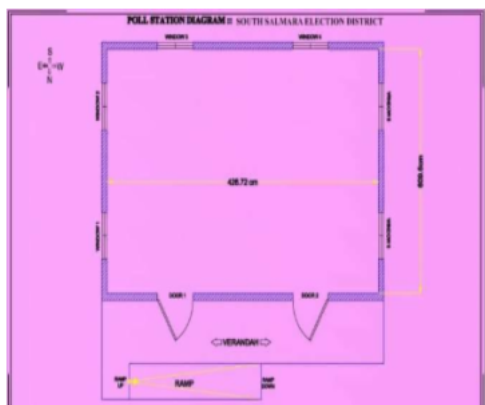

নিৰ্বাচক পঞ্জীয়ন বিষয়াৰ স্বাক্ষৰ

Nazri Naksha

Google Map View

Polling Station Building Front View

ভোটগ্ৰহন কেন্দ্ৰৰ সন্মুখৰ দৃশ্য

Cad View

Key MAP View

|  |                          |   |                          |   |                          |
|--|--------------------------|---|--------------------------|---|--------------------------|
| # 1<br>নাম : ছাদেক আলী<br>পিতাৰ নাম: তনু সেখ<br>ঘৰ নং : ১১৮<br>বয়স : 55 লিঙ্গ : পুৰুষ                 | GCL7537986<br>ফটো উপলব্ধ | # 2<br>নাম : কহিনৰ বেগম<br>স্বামীৰ নাম: ছাদেক আলী<br>ঘৰ নং : ১১৮<br>বয়স : 50 লিঙ্গ : মহিলা       | GCL7537997<br>ফটো উপলব্ধ | 3<br>নাম : হাশেম আলী<br>পিতাৰ নাম: ছাদেক আলী<br>ঘৰ নং : ১১৮<br>বয়স : 26 লিঙ্গ : পুৰুষ                | GCL0275024<br>ফটো উপলব্ধ |
| 4<br>নাম : ৰফিকুল ইছলাম<br>পিতাৰ নাম: ছাদেক আলী<br>ঘৰ নং : ১১৮<br>বয়স : 23 লিঙ্গ : পুৰুষ              | GCL1214295<br>ফটো উপলব্ধ | # 5<br>নাম : কাশেম আলী<br>পিতাৰ নাম: ছাদেক আলী<br>ঘৰ নং : 118ক<br>বয়স : 32 লিঙ্গ : পুৰুষ         | GCL7541982<br>ফটো উপলব্ধ | # 6<br>নাম : পিনজিৰা বেগম<br>স্বামীৰ নাম: কাশেম আলী<br>ঘৰ নং : 118ক<br>বয়স : 23 লিঙ্গ : মহিলা        | GCL0192385<br>ফটো উপলব্ধ |
| 7<br>নাম : আবেদ আলী সেখ<br>পিতাৰ নাম: তনু সেখ<br>ঘৰ নং : ১১৯<br>বয়স : 57 লিঙ্গ : পুৰুষ                | GCL7538003<br>ফটো উপলব্ধ | # 8<br>নাম : মাৰিয়া খাতুন<br>স্বামীৰ নাম: আবেদ আলী সেখ<br>ঘৰ নং : ১১৯<br>বয়স : 52 লিঙ্গ : মহিলা | GCL7538014<br>ফটো উপলব্ধ | S 9<br>নাম : আমিনা খাতুন<br>পিতাৰ নাম: আবেদ আলী<br>ঘৰ নং : ১১৯<br>বয়স : 27 লিঙ্গ : মহিলা             | GCL0288993<br>ফটো উপলব্ধ |
| # 10<br>নাম : ময়নাল হক<br>পিতাৰ নাম: জহৰ আলী<br>ঘৰ নং : ১২০<br>বয়স : 51 লিঙ্গ : পুৰুষ                | GCL7538025<br>ফটো উপলব্ধ | # 11<br>নাম : আছীয়া খাতুন<br>স্বামীৰ নাম: ময়নাল হক<br>ঘৰ নং : ১২০<br>বয়স : 43 লিঙ্গ : মহিলা    | GCL7538036<br>ফটো উপলব্ধ | 12<br>নাম : মনোৱাৰ হোছেন<br>পিতাৰ নাম: ময়নাল হক<br>ঘৰ নং : 120<br>বয়স : 19 লিঙ্গ : পুৰুষ            | PDN0173112<br>ফটো উপলব্ধ |
| # 13<br>নাম : ৰেচমা খাতুন<br>স্বামীৰ নাম: ইছমাইল হোসেন<br>ঘৰ নং : ১২১<br>বয়স : 22 লিঙ্গ : মহিলা       | GCL1585389<br>ফটো উপলব্ধ | 14<br>নাম : জহৰ আলী<br>পিতাৰ নাম: আৰমান আলী মুন্সী<br>ঘৰ নং : ১২২<br>বয়স : 79 লিঙ্গ : পুৰুষ      | GCL7538058<br>ফটো উপলব্ধ | 15<br>নাম : আমজাদ হোসেন খান<br>পিতাৰ নাম: জহৰ আলী খান<br>ঘৰ নং : 122 ক<br>বয়স : 36 লিঙ্গ : পুৰুষ     | GCL7538070<br>ফটো উপলব্ধ |
| # 16<br>নাম : সাহিদা খাতুন<br>স্বামীৰ নাম: আমজাদ হোসেন খান<br>ঘৰ নং : 122 ক<br>বয়স : 33 লিঙ্গ : মহিলা | GCL0016527<br>ফটো উপলব্ধ | 17<br>নাম : আব্দুৰ ৰেজ্জাক খান<br>পিতাৰ নাম: জহৰ আলী<br>ঘৰ নং : ১২৩<br>বয়স : 47 লিঙ্গ : পুৰুষ    | GCL7538081<br>ফটো উপলব্ধ | 18<br>নাম : আকলিমা নাহাৰ<br>স্বামীৰ নাম: আব্দুৰ ৰেজ্জাক খান<br>ঘৰ নং : ১২৩<br>বয়স : 37 লিঙ্গ : মহিলা | GCL7538092<br>ফটো উপলব্ধ |
| 19<br>নাম : ৰুস্তানা পাৰবিন<br>পিতাৰ নাম: আব্দুৰ ৰেজ্জাক খান<br>ঘৰ নং : 123<br>বয়স : 20 লিঙ্গ : মহিলা | PDN0126102<br>ফটো উপলব্ধ | 20<br>নাম : ওয়াজেদ আলী খান<br>পিতাৰ নাম: জহৰ আলী খান<br>ঘৰ নং : ১২৪<br>বয়স : 44 লিঙ্গ : পুৰুষ   | GCL7538105<br>ফটো উপলব্ধ | 21<br>নাম : শ্ৰুতিখা খাতুন<br>স্বামীৰ নাম: ওয়াজেদ আলী খান<br>ঘৰ নং : ১২৪<br>বয়স : 37 লিঙ্গ : মহিলা  | GCL7538116<br>ফটো উপলব্ধ |
| 22<br>নাম : অজুফা খাতুন<br>পিতাৰ নাম: ওয়াজেদ আলী খান<br>ঘৰ নং : 124<br>বয়স : 21 লিঙ্গ : মহিলা        | PDN0064782<br>ফটো উপলব্ধ | 23<br>নাম : শাকিল খান<br>পিতাৰ নাম: ওয়াজেদ আলী খান<br>ঘৰ নং : 124<br>বয়স : 20 লিঙ্গ : পুৰুষ     | PDN0065359<br>ফটো উপলব্ধ | 24<br>নাম : নবাব আলী<br>পিতাৰ নাম: মতিয়ৰ বহমান<br>ঘৰ নং : ১২৫<br>বয়স : 69 লিঙ্গ : পুৰুষ             | GCL7538127<br>ফটো উপলব্ধ |
| 25<br>নাম : ৰোকিয়া খাতুন<br>স্বামীৰ নাম: নবাব আলী<br>ঘৰ নং : ১২৫<br>বয়স : 54 লিঙ্গ : মহিলা           | GCL7538138<br>ফটো উপলব্ধ | 26<br>নাম : ৰবিয়াল সেখ<br>পিতাৰ নাম: নবাব আলী<br>ঘৰ নং : ১২৫<br>বয়স : 41 লিঙ্গ : পুৰুষ          | GCL7538149<br>ফটো উপলব্ধ | 27<br>নাম : জয়ফল খাতুন<br>স্বামীৰ নাম: ৰবিয়াল সেখ<br>ঘৰ নং : ১২৫<br>বয়স : 39 লিঙ্গ : মহিলা         | GCL7538150<br>ফটো উপলব্ধ |
| 28<br>নাম : সাহাদত আলী<br>পিতাৰ নাম: নবাব আলী<br>ঘৰ নং : ১২৫<br>বয়স : 33 লিঙ্গ : পুৰুষ                | GCL7538172<br>ফটো উপলব্ধ | 29<br>নাম : আখিৰুল ইছলাম<br>পিতাৰ নাম: নবাব আলী<br>ঘৰ নং : ১২৫<br>বয়স : 25 লিঙ্গ : পুৰুষ         | GCL0299222<br>ফটো উপলব্ধ | 30<br>নাম : নাজমা খাতুন<br>স্বামীৰ নাম: আখিৰুল ইছলাম<br>ঘৰ নং : 125<br>বয়স : 19 লিঙ্গ : মহিলা        | PDN0180984<br>ফটো উপলব্ধ |