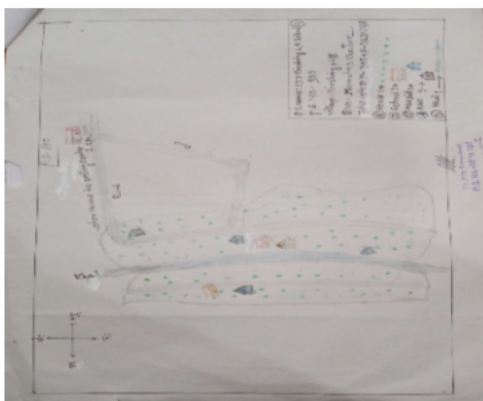

নিৰ্বাচক পঞ্জীয়ন বিষয়াৰ স্বাক্ষৰ

Nazri Naksha

Google Map View

Polling Station Building Front View

ভোটগ্ৰহন কেন্দ্ৰৰ সন্মুখৰ দৃশ্য

Cad View

Key MAP View

1 নাম : বেঞ্জাল হোসেন পিতাৰ নাম: বছেৰ আলী ঘৰ নং : 1 বয়স : 59 লিঙ্গ : পুৰুষ	GCL7734567 ফটো উপলব্ধ	2 নাম : বাছাতন নেছা স্বামীৰ নাম: বেঞ্জাল হোসাইন ঘৰ নং : 1 বয়স : 55 লিঙ্গ : মহিলা	GCL7734578 ফটো উপলব্ধ	3 নাম : ছামাদ আলী সেখ পিতাৰ নাম: ছাদিক আলী সেখ ঘৰ নং : 1 বয়স : 32 লিঙ্গ : পুৰুষ	GCL4439047 ফটো উপলব্ধ
4 নাম : হানিফ আলী পিতাৰ নাম: বেঞ্জাল হোসেন ঘৰ নং : 01 বয়স : 29 লিঙ্গ : পুৰুষ	GCL0179416 ফটো উপলব্ধ	5 নাম : বাতাসী খাতুন স্বামীৰ নাম: হানিফ আলী ঘৰ নং : 01 বয়স : 26 লিঙ্গ : মহিলা	PDN0004754 ফটো উপলব্ধ	6 নাম : আব্দুল মোতালেব পিতাৰ নাম: বেঞ্জাল হোসেন ঘৰ নং : 01 বয়স : 20 লিঙ্গ : পুৰুষ	PDN0023408 ফটো উপলব্ধ
7 নাম : আফছাৰ আলী পিতাৰ নাম: লিয়াকত আলী ঘৰ নং : 2 বয়স : 35 লিঙ্গ : পুৰুষ	GCL7734590 ফটো উপলব্ধ	8 নাম : মৰিয়ম খাতুন স্বামীৰ নাম: লিয়াকত আলী ঘৰ নং : 2 বয়স : 35 লিঙ্গ : মহিলা	GCL7734603 ফটো উপলব্ধ	9 নাম : আয়ামোনা খাতুন স্বামীৰ নাম: জাহাঙ্গীৰ আলম ঘৰ নং : 2 বয়স : 29 লিঙ্গ : মহিলা	GCL0061846 ফটো উপলব্ধ
10 নাম : জাহাঙ্গীৰ পিতাৰ নাম: নিয়াত আলী ঘৰ নং : 2 বয়স : 29 লিঙ্গ : পুৰুষ	GCL0061879 ফটো উপলব্ধ	11 নাম : লাইলি খাতুন স্বামীৰ নাম: আফছাৰ আলী ঘৰ নং : 2 বয়স : 29 লিঙ্গ : মহিলা	GCL0374850 ফটো উপলব্ধ	12 নাম : আমিৰ আলী পিতাৰ নাম: নিয়াত আলী ঘৰ নং : 02 বয়স : 27 লিঙ্গ : পুৰুষ	GCL0263400 ফটো উপলব্ধ
13 নাম : আব্দুল্লা শেখ পিতাৰ নাম: লিয়াকত আলী ঘৰ নং : 2 বয়স : 26 লিঙ্গ : পুৰুষ	GCL0430405 ফটো উপলব্ধ	14 নাম : জয়ফুল খাতুন স্বামীৰ নাম: আমিৰ ঘৰ নং : 02 বয়স : 26 লিঙ্গ : মহিলা	GCL2100352 ফটো উপলব্ধ	# 15 নাম : তৈয়ব আলী পিতাৰ নাম: লিয়াকত আলী ঘৰ নং : 3 বয়স : 46 লিঙ্গ : পুৰুষ	GCL7734614 ফটো উপলব্ধ
16 নাম : শুকুৰন নেছা স্বামীৰ নাম: তৈয়ব আলী ঘৰ নং : 3 বয়স : 43 লিঙ্গ : মহিলা	GCL7734625 ফটো উপলব্ধ	17 নাম : শুকুৰ আলী পিতাৰ নাম: বছেৰ আলী ঘৰ নং : 8 বয়স : 55 লিঙ্গ : পুৰুষ	GCL7734636 ফটো উপলব্ধ	18 নাম : বাবিয়া খাতুন স্বামীৰ নাম: শুকুৰ আলী ঘৰ নং : 8 বয়স : 51 লিঙ্গ : মহিলা	GCL7734647 ফটো উপলব্ধ
19 নাম : ছপিকুল ইছলাম পিতাৰ নাম: শুকুৰ আলী ঘৰ নং : 8 বয়স : 31 লিঙ্গ : পুৰুষ	GCL0299149 ফটো উপলব্ধ	20 নাম : নাজমা খাতুন স্বামীৰ নাম: ছফিকুল ইছলাম ঘৰ নং : 8 বয়স : 27 লিঙ্গ : মহিলা	GCL0575464 ফটো উপলব্ধ	21 নাম : আহমা খাতুন পিতাৰ নাম: শুকুৰ আলী ঘৰ নং : 4 বয়স : 26 লিঙ্গ : মহিলা	PDN0203786 ফটো উপলব্ধ
22 নাম : ফ জ ব আলী পিতাৰ নাম: বছেৰ আলী ঘৰ নং : 5 বয়স : 49 লিঙ্গ : পুৰুষ	GCL7734669 ফটো উপলব্ধ	23 নাম : বহিমা খাতুন স্বামীৰ নাম: ফজৰ আলী ঘৰ নং : 5 বয়স : 45 লিঙ্গ : মহিলা	GCL7734670 ফটো উপলব্ধ	24 নাম : বেজিয়া খাতুন স্বামীৰ নাম: আইজাল হক ঘৰ নং : 5 বয়স : 39 লিঙ্গ : মহিলা	GCL7734692 ফটো উপলব্ধ
25 নাম : আনছেৰ আলী পিতাৰ নাম: বছেৰ আলী ঘৰ নং : 5 বয়স : 37 লিঙ্গ : পুৰুষ	GCL7734705 ফটো উপলব্ধ	26 নাম : বাছাতন বেগম স্বামীৰ নাম: আনছেৰ আলী ঘৰ নং : 5 বয়স : 26 লিঙ্গ : মহিলা	GCL0560532 ফটো উপলব্ধ	27 নাম : বহিম বাদশাহ পিতাৰ নাম: ফজৰ আলী ঘৰ নং : 5 বয়স : 25 লিঙ্গ : পুৰুষ	GCL0298901 ফটো উপলব্ধ
28 নাম : রফিকুল ইছলাম পিতাৰ নাম: ফজৰ আলী ঘৰ নং : 5 বয়স : 24 লিঙ্গ : পুৰুষ	GCL0559575 ফটো উপলব্ধ	29 নাম : আব্দৰ বেজাক পিতাৰ নাম: আইজাল হক ঘৰ নং : 5 বয়স : 23 লিঙ্গ : পুৰুষ	GCL1181353 ফটো উপলব্ধ	30 নাম : সাহেৰা খাতুন স্বামীৰ নাম: আব্দৰ ঘৰ নং : 5 বয়স : 20 লিঙ্গ : মহিলা	PDN0096297 ফটো উপলব্ধ