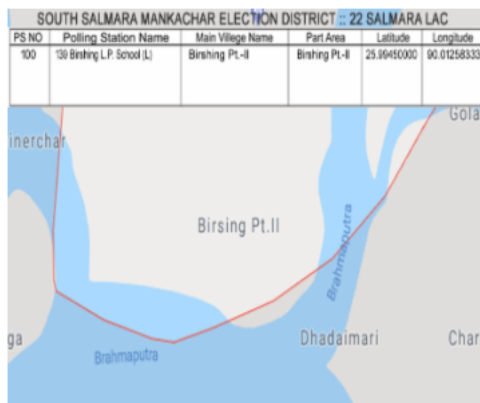

নিৰ্বাচক পঞ্জীয়ন বিষয়াৰ স্বাক্ষৰ

Nazri Naksha

Google Map View

Polling Station Building Front View

ভোটগ্ৰহন কেন্দ্ৰৰ সন্মুখৰ দৃশ্য

Cad View

Key MAP View

1 নাম : বেঞ্জাল হোসেন পিতাৰ নাম: বছেৰ আলী ঘৰ নং : 1 বয়স : 59 লিঙ্গ : পুৰুষ	GCL7734567 ফটো উপলব্ধ	2 নাম : বাছাতন নেছা স্বামীৰ নাম: বেঞ্জাল হোসাইন ঘৰ নং : 1 বয়স : 55 লিঙ্গ : মহিলা	GCL7734578 ফটো উপলব্ধ	3 নাম : ছামাদ আলী সেখ পিতাৰ নাম: ছাদিক আলী সেখ ঘৰ নং : 1 বয়স : 32 লিঙ্গ : পুৰুষ	GCL4439047 ফটো উপলব্ধ
4 নাম : হানিফ আলী পিতাৰ নাম: বেঞ্জাল হোসেন ঘৰ নং : 01 বয়স : 29 লিঙ্গ : পুৰুষ	GCL0179416 ফটো উপলব্ধ	5 নাম : বাতাসী খাতুন স্বামীৰ নাম: হানিফ আলী ঘৰ নং : 01 বয়স : 26 লিঙ্গ : মহিলা	PDN0004754 ফটো উপলব্ধ	6 নাম : আব্দুল মোতালেব পিতাৰ নাম: বেঞ্জাল হোসেন ঘৰ নং : 01 বয়স : 20 লিঙ্গ : পুৰুষ	PDN0023408 ফটো উপলব্ধ
7 নাম : আফছাৰ আলী পিতাৰ নাম: লিয়াকত আলী ঘৰ নং : 2 বয়স : 35 লিঙ্গ : পুৰুষ	GCL7734590 ফটো উপলব্ধ	8 নাম : মৰিয়ম খাতুন স্বামীৰ নাম: লিয়াকত আলী ঘৰ নং : 2 বয়স : 35 লিঙ্গ : মহিলা	GCL7734603 ফটো উপলব্ধ	9 নাম : আয়ামোনা খাতুন স্বামীৰ নাম: জাহাঙ্গীৰ আলম ঘৰ নং : 2 বয়স : 29 লিঙ্গ : মহিলা	GCL0061846 ফটো উপলব্ধ
10 নাম : জাহাঙ্গীৰ পিতাৰ নাম: নিয়াত আলী ঘৰ নং : 2 বয়স : 29 লিঙ্গ : পুৰুষ	GCL0061879 ফটো উপলব্ধ	11 নাম : লাইলি খাতুন স্বামীৰ নাম: আফছাৰ আলী ঘৰ নং : 2 বয়স : 29 লিঙ্গ : মহিলা	GCL0374850 ফটো উপলব্ধ	12 নাম : আমিৰ আলী পিতাৰ নাম: নিয়াত আলী ঘৰ নং : 02 বয়স : 27 লিঙ্গ : পুৰুষ	GCL0263400 ফটো উপলব্ধ
13 নাম : আব্দুল্লা শেখ পিতাৰ নাম: লিয়াকত আলী ঘৰ নং : 2 বয়স : 26 লিঙ্গ : পুৰুষ	GCL0430405 ফটো উপলব্ধ	14 নাম : জয়ফুল খাতুন স্বামীৰ নাম: আমিৰ ঘৰ নং : 02 বয়স : 26 লিঙ্গ : মহিলা	GCL2100352 ফটো উপলব্ধ	# 15 নাম : তৈয়ব আলী পিতাৰ নাম: লিয়াকত আলী ঘৰ নং : 3 বয়স : 46 লিঙ্গ : পুৰুষ	GCL7734614 ফটো উপলব্ধ
16 নাম : শুকুৰন নেছা স্বামীৰ নাম: তৈয়ব আলী ঘৰ নং : 3 বয়স : 43 লিঙ্গ : মহিলা	GCL7734625 ফটো উপলব্ধ	17 নাম : শুকুৰ আলী পিতাৰ নাম: বছেৰ আলী ঘৰ নং : 8 বয়স : 55 লিঙ্গ : পুৰুষ	GCL7734636 ফটো উপলব্ধ	18 নাম : বাবিয়া খাতুন স্বামীৰ নাম: শুকুৰ আলী ঘৰ নং : 8 বয়স : 51 লিঙ্গ : মহিলা	GCL7734647 ফটো উপলব্ধ
19 নাম : ছপিকুল ইছলাম পিতাৰ নাম: শুকুৰ আলী ঘৰ নং : 8 বয়স : 31 লিঙ্গ : পুৰুষ	GCL0299149 ফটো উপলব্ধ	20 নাম : নাজমা খাতুন স্বামীৰ নাম: ছফিকুল ইছলাম ঘৰ নং : 8 বয়স : 27 লিঙ্গ : মহিলা	GCL0575464 ফটো উপলব্ধ	21 নাম : আহমা খাতুন পিতাৰ নাম: শুকুৰ আলী ঘৰ নং : 4 বয়স : 26 লিঙ্গ : মহিলা	PDN0203786 ফটো উপলব্ধ
22 নাম : ফ জ ব আলী পিতাৰ নাম: বছেৰ আলী ঘৰ নং : 5 বয়স : 49 লিঙ্গ : পুৰুষ	GCL7734669 ফটো উপলব্ধ	23 নাম : বহিমা খাতুন স্বামীৰ নাম: ফজৰ আলী ঘৰ নং : 5 বয়স : 45 লিঙ্গ : মহিলা	GCL7734670 ফটো উপলব্ধ	24 নাম : বেজিয়া খাতুন স্বামীৰ নাম: আইজাল হক ঘৰ নং : 5 বয়স : 39 লিঙ্গ : মহিলা	GCL7734692 ফটো উপলব্ধ
25 নাম : আনছেৰ আলী পিতাৰ নাম: বছেৰ আলী ঘৰ নং : 5 বয়স : 37 লিঙ্গ : পুৰুষ	GCL7734705 ফটো উপলব্ধ	26 নাম : বাছাতন বেগম স্বামীৰ নাম: আনছেৰ আলী ঘৰ নং : 5 বয়স : 26 লিঙ্গ : মহিলা	GCL0560532 ফটো উপলব্ধ	27 নাম : বহিম বাদশাহ পিতাৰ নাম: ফজৰ আলী ঘৰ নং : 5 বয়স : 25 লিঙ্গ : পুৰুষ	GCL0298901 ফটো উপলব্ধ
28 নাম : রফিকুল ইছলাম পিতাৰ নাম: ফজৰ আলী ঘৰ নং : 5 বয়স : 24 লিঙ্গ : পুৰুষ	GCL0559575 ফটো উপলব্ধ	29 নাম : আব্দৰ বেজাক পিতাৰ নাম: আইজাল হক ঘৰ নং : 5 বয়স : 23 লিঙ্গ : পুৰুষ	GCL1181353 ফটো উপলব্ধ	30 নাম : সাহেৰা খাতুন স্বামীৰ নাম: আব্দৰ ঘৰ নং : 5 বয়স : 20 লিঙ্গ : মহিলা	PDN0096297 ফটো উপলব্ধ