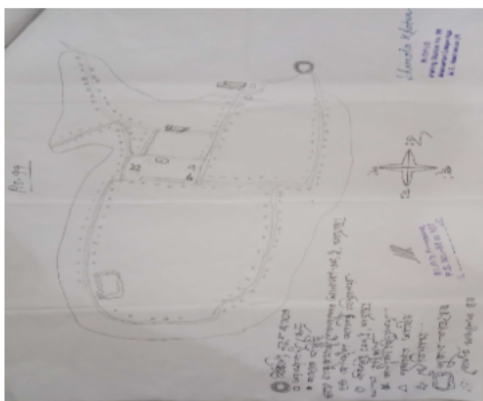

Nazri Naksha