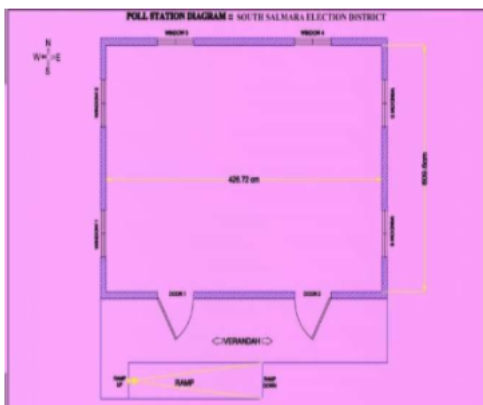

নিৰ্বাচক পঞ্জীয়ন বিষয়াৰ স্বাক্ষৰ

Nazri Naksha

Google Map View

Polling Station Building Front View

ভোটগ্ৰহন কেন্দ্ৰৰ সন্মুখৰ দৃশ্য

Cad View

Key MAP View

1 নাম : আমেলা খাতুন স্বামীৰ নাম : গাজী বহমান ঘৰ নং : 22 বয়স : 33 লিঙ্গ : মহিলা	GCL0072207 ফটো উপলব্ধ	2 নাম : বাহিৰ আলী পিতাৰ নাম : মৰতব আলী ঘৰ নং : 39 বয়স : 39 লিঙ্গ : পুৰুষ	HQQ6635423 ফটো উপলব্ধ	3 নাম : মমোতাজ বেগম স্বামীৰ নাম : বাহিৰ আলী ঘৰ নং : 39 বয়স : 26 লিঙ্গ : মহিলা	HQQ0358838 ফটো উপলব্ধ
4 নাম : জামাল উদ্দিন পিতাৰ নাম : সোনা উল্ল্যা ঘৰ নং : 96 ক বয়স : 57 লিঙ্গ : পুৰুষ	GCL9841525 ফটো উপলব্ধ	# 5 নাম : জহিৰুল ইছলাম পিতাৰ নাম : ছকেৰ আলী ঘৰ নং : 152 বয়স : 28 লিঙ্গ : পুৰুষ	GCL0290536 ফটো উপলব্ধ	6 নাম : মল্লিকা খাতুন স্বামীৰ নাম : জহিৰুল ইছলাম ঘৰ নং : 152 বয়স : 24 লিঙ্গ : মহিলা	GCL0573592 ফটো উপলব্ধ
# 7 নাম : বহমান আলী পিতাৰ নাম : বাইজ উদ্দিন ঘৰ নং : 213 বয়স : 27 লিঙ্গ : পুৰুষ	GCL0449215 ফটো উপলব্ধ	8 নাম : আবিদা খাতুন স্বামীৰ নাম : বহমান আলী ঘৰ নং : 213 বয়স : 24 লিঙ্গ : মহিলা	GCL0582585 ফটো উপলব্ধ	9 নাম : জয়গন নেছা স্বামীৰ নাম : হোসেন আলী ঘৰ নং : 214 বয়স : 28 লিঙ্গ : মহিলা	GCL0105247 ফটো উপলব্ধ
10 নাম : হোসেন আলী পিতাৰ নাম : বাইজ উদ্দিন সেখ ঘৰ নং : 214 বয়স : 28 লিঙ্গ : পুৰুষ	GCL0105288 ফটো উপলব্ধ	11 নাম : বাইজ উদ্দিন সেখ পিতাৰ নাম : কুৰপান আলী ঘৰ নং : 215 বয়স : 53 লিঙ্গ : পুৰুষ	GCL7840199 ফটো উপলব্ধ	12 নাম : পৰিভান স্বামীৰ নাম : বাইজ উদ্দিন ঘৰ নং : 215 বয়স : 47 লিঙ্গ : মহিলা	GCL7838348 ফটো উপলব্ধ
# 13 নাম : ছোমিৰুন বেওৱা স্বামীৰ নাম : ছেয়দ আলী ঘৰ নং : 216 ক বয়স : 70 লিঙ্গ : মহিলা	GCL7640337 ফটো উপলব্ধ	14 নাম : ফুলচান আলী পিতাৰ নাম : ছলিম উদ্দিন মণ্ডল ঘৰ নং : 228 বয়স : 34 লিঙ্গ : পুৰুষ	GCL1416871 ফটো উপলব্ধ	15 নাম : বিমলা খাতুন স্বামীৰ নাম : ফুলচান আলী ঘৰ নং : 228 বয়স : 26 লিঙ্গ : মহিলা	GCL0332072 ফটো উপলব্ধ
16 নাম : নৰ হোছেন পিতাৰ নাম : আজাহাৰ আলী ঘৰ নং : 229 ঘ বয়স : 29 লিঙ্গ : পুৰুষ	GCL0100305 ফটো উপলব্ধ	17 নাম : কহিনৰ খাতুন স্বামীৰ নাম : আইজল হক ঘৰ নং : 289 বয়স : 31 লিঙ্গ : মহিলা	GCL7642117 ফটো উপলব্ধ	S 18 নাম : আজিৰন খাতুন স্বামীৰ নাম : জিয়াদুৰ বহমান ঘৰ নং : 269 বয়স : 29 লিঙ্গ : মহিলা	GCL2068646 ফটো উপলব্ধ
19 নাম : ববিয়াল আলী পিতাৰ নাম : মাহমুদ আলী ঘৰ নং : 270 বয়স : 37 লিঙ্গ : পুৰুষ	GCL7640804 ফটো উপলব্ধ	20 নাম : হামিদা খাতুন স্বামীৰ নাম : ববিয়াল আলী ঘৰ নং : 270 বয়স : 33 লিঙ্গ : মহিলা	GCL7640826 ফটো উপলব্ধ	21 নাম : ছাত্তাৰ আলী পিতাৰ নাম : ফকিৰ চান ঘৰ নং : 295 বয়স : 59 লিঙ্গ : পুৰুষ	GCL7634562 ফটো উপলব্ধ
22 নাম : জয়মন বেগম স্বামীৰ নাম : ছাত্তাৰ আলী ঘৰ নং : 54 বয়স : 54 লিঙ্গ : মহিলা	GCL7634573 ফটো উপলব্ধ	23 নাম : হাৰান আলী পিতাৰ নাম : ছাত্তাৰ আলী ঘৰ নং : 31 বয়স : 31 লিঙ্গ : পুৰুষ	GCL7641772 ফটো উপলব্ধ	24 নাম : মাজেদা খাতুন স্বামীৰ নাম : হাৰান আলী ঘৰ নং : 27 বয়স : 27 লিঙ্গ : মহিলা	GCL0325910 ফটো উপলব্ধ
25 নাম : তাৰাব আলী পিতাৰ নাম : ছাত্তাৰ আলী ঘৰ নং : 295 বয়স : 23 লিঙ্গ : পুৰুষ	GCL1161744 ফটো উপলব্ধ	26 নাম : মৰ্জিনা খাতুন স্বামীৰ নাম : তাৰাব আলী ঘৰ নং : 275 বয়স : 21 লিঙ্গ : মহিলা	PDN0161646 ফটো উপলব্ধ	27 নাম : বাছেৰ উদ্দিন পিতাৰ নাম : ফকিৰচান ঘৰ নং : 296 বয়স : 79 লিঙ্গ : পুৰুষ	GCL7634584 ফটো উপলব্ধ
28 নাম : ময়োৰী খাতুন স্বামীৰ নাম : বাছেৰ উদ্দিন ঘৰ নং : 296 বয়স : 64 লিঙ্গ : মহিলা	GCL7634595 ফটো উপলব্ধ	# 29 নাম : ছবেদ আলী পিতাৰ নাম : বাছেৰ উদ্দিন ঘৰ নং : 296 বয়স : 41 লিঙ্গ : পুৰুষ	GCL7634608 ফটো উপলব্ধ	30 নাম : ছবুৰা খাতুন স্বামীৰ নাম : ছবেদ আলী ঘৰ নং : 296 বয়স : 37 লিঙ্গ : মহিলা	GCL7634619 ফটো উপলব্ধ