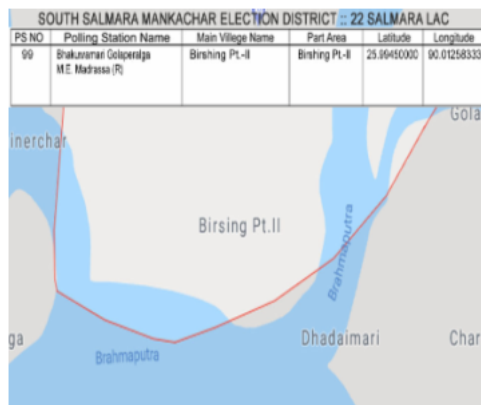

নিৰ্বাচক পঞ্জীয়ন বিষয়াৰ স্বাক্ষৰ

Nazri Naksha

Google Map View

Polling Station Building Front View

ভোটগ্ৰহন কেন্দ্ৰৰ সন্মুখৰ দৃশ্য

Cad View

Key MAP View

1 নাম : আমেলা খাতুন স্বামীৰ নাম : গাজী বহমান ঘৰ নং : 22 বয়স : 33 লিঙ্গ : মহিলা	GCL0072207 ফটো উপলব্ধ	2 নাম : বাহিৰ আলী পিতাৰ নাম : মৰতব আলী ঘৰ নং : 39 বয়স : 39 লিঙ্গ : পুৰুষ	HQQ6635423 ফটো উপলব্ধ	3 নাম : মমোতাজ বেগম স্বামীৰ নাম : বাহিৰ আলী ঘৰ নং : 39 বয়স : 26 লিঙ্গ : মহিলা	HQQ0358838 ফটো উপলব্ধ
4 নাম : জামাল উদ্দিন পিতাৰ নাম : সোনা উল্ল্যা ঘৰ নং : 96 ক বয়স : 57 লিঙ্গ : পুৰুষ	GCL9841525 ফটো উপলব্ধ	# 5 নাম : জহিৰুল ইছলাম পিতাৰ নাম : ছকেৰ আলী ঘৰ নং : 152 বয়স : 28 লিঙ্গ : পুৰুষ	GCL0290536 ফটো উপলব্ধ	6 নাম : মল্লিকা খাতুন স্বামীৰ নাম : জহিৰুল ইছলাম ঘৰ নং : 152 বয়স : 24 লিঙ্গ : মহিলা	GCL0573592 ফটো উপলব্ধ
# 7 নাম : বহমান আলী পিতাৰ নাম : বাইজ উদ্দিন ঘৰ নং : 213 বয়স : 27 লিঙ্গ : পুৰুষ	GCL0449215 ফটো উপলব্ধ	8 নাম : আবিদা খাতুন স্বামীৰ নাম : বহমান আলী ঘৰ নং : 213 বয়স : 24 লিঙ্গ : মহিলা	GCL0582585 ফটো উপলব্ধ	9 নাম : জয়গন নেছা স্বামীৰ নাম : হোসেন আলী ঘৰ নং : 214 বয়স : 28 লিঙ্গ : মহিলা	GCL0105247 ফটো উপলব্ধ
10 নাম : হোসেন আলী পিতাৰ নাম : বাইজ উদ্দিন সেখ ঘৰ নং : 214 বয়স : 28 লিঙ্গ : পুৰুষ	GCL0105288 ফটো উপলব্ধ	11 নাম : বাইজ উদ্দিন সেখ পিতাৰ নাম : কুৰপান আলী ঘৰ নং : 215 বয়স : 53 লিঙ্গ : পুৰুষ	GCL7840199 ফটো উপলব্ধ	12 নাম : পৰিভান স্বামীৰ নাম : বাইজ উদ্দিন ঘৰ নং : 215 বয়স : 47 লিঙ্গ : মহিলা	GCL7838348 ফটো উপলব্ধ
# 13 নাম : ছোমিৰুন বেওৱা স্বামীৰ নাম : ছেয়দ আলী ঘৰ নং : 216 ক বয়স : 70 লিঙ্গ : মহিলা	GCL7640337 ফটো উপলব্ধ	14 নাম : ফুলচান আলী পিতাৰ নাম : ছলিম উদ্দিন মণ্ডল ঘৰ নং : 228 বয়স : 34 লিঙ্গ : পুৰুষ	GCL1416871 ফটো উপলব্ধ	15 নাম : বিমলা খাতুন স্বামীৰ নাম : ফুলচান আলী ঘৰ নং : 228 বয়স : 26 লিঙ্গ : মহিলা	GCL0332072 ফটো উপলব্ধ
16 নাম : নৰ হোছেন পিতাৰ নাম : আজাহাৰ আলী ঘৰ নং : 229 ঘ বয়স : 29 লিঙ্গ : পুৰুষ	GCL0100305 ফটো উপলব্ধ	17 নাম : কহিনৰ খাতুন স্বামীৰ নাম : আইজল হক ঘৰ নং : 289 বয়স : 31 লিঙ্গ : মহিলা	GCL7642117 ফটো উপলব্ধ	S 18 নাম : আজিৰন খাতুন স্বামীৰ নাম : জিয়াদুৰ বহমান ঘৰ নং : 269 বয়স : 29 লিঙ্গ : মহিলা	GCL2068646 ফটো উপলব্ধ
19 নাম : ববিয়াল আলী পিতাৰ নাম : মাহমুদ আলী ঘৰ নং : 270 বয়স : 37 লিঙ্গ : পুৰুষ	GCL7640804 ফটো উপলব্ধ	20 নাম : হামিদা খাতুন স্বামীৰ নাম : ববিয়াল আলী ঘৰ নং : 270 বয়স : 33 লিঙ্গ : মহিলা	GCL7640826 ফটো উপলব্ধ	21 নাম : ছাত্তাৰ আলী পিতাৰ নাম : ফকিৰ চান ঘৰ নং : 295 বয়স : 59 লিঙ্গ : পুৰুষ	GCL7634562 ফটো উপলব্ধ
22 নাম : জয়মন বেগম স্বামীৰ নাম : ছাত্তাৰ আলী ঘৰ নং : 54 বয়স : 54 লিঙ্গ : মহিলা	GCL7634573 ফটো উপলব্ধ	23 নাম : হাৰান আলী পিতাৰ নাম : ছাত্তাৰ আলী ঘৰ নং : 31 বয়স : 31 লিঙ্গ : পুৰুষ	GCL7641772 ফটো উপলব্ধ	24 নাম : মাজেদা খাতুন স্বামীৰ নাম : হাৰান আলী ঘৰ নং : 27 বয়স : 27 লিঙ্গ : মহিলা	GCL0325910 ফটো উপলব্ধ
25 নাম : তাৰাব আলী পিতাৰ নাম : ছাত্তাৰ আলী ঘৰ নং : 295 বয়স : 23 লিঙ্গ : পুৰুষ	GCL1161744 ফটো উপলব্ধ	26 নাম : মৰ্জিনা খাতুন স্বামীৰ নাম : তাৰাব আলী ঘৰ নং : 275 বয়স : 21 লিঙ্গ : মহিলা	PDN0161646 ফটো উপলব্ধ	27 নাম : বাছেৰ উদ্দিন পিতাৰ নাম : ফকিৰচান ঘৰ নং : 296 বয়স : 79 লিঙ্গ : পুৰুষ	GCL7634584 ফটো উপলব্ধ
28 নাম : ময়োৰী খাতুন স্বামীৰ নাম : বাছেৰ উদ্দিন ঘৰ নং : 296 বয়স : 64 লিঙ্গ : মহিলা	GCL7634595 ফটো উপলব্ধ	# 29 নাম : ছবেদ আলী পিতাৰ নাম : বাছেৰ উদ্দিন ঘৰ নং : 296 বয়স : 41 লিঙ্গ : পুৰুষ	GCL7634608 ফটো উপলব্ধ	30 নাম : ছবুৰা খাতুন স্বামীৰ নাম : ছবেদ আলী ঘৰ নং : 296 বয়স : 37 লিঙ্গ : মহিলা	GCL7634619 ফটো উপলব্ধ