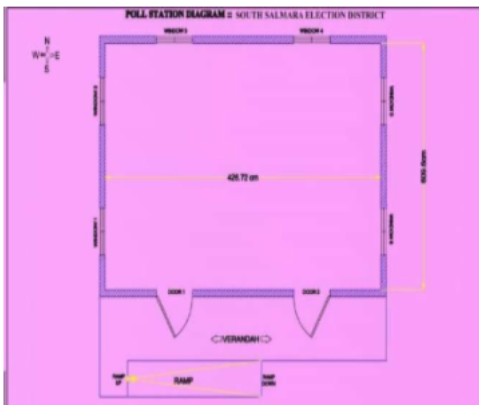

নিৰ্বাচক পঞ্জীয়ন বিষয়াৰ স্বাক্ষৰ

Nazri Naksha

Google Map View

Polling Station Building Front View

ভোটগ্ৰহন কেন্দ্ৰৰ সন্মুখৰ দৃশ্য

Cad View

Key MAP View

| | | | | | |
|---|--------------------------|--|--------------------------|--|--------------------------|
| 1 নাম : আখিৰুল ইছলাম পিতাৰ নাম: জাহিৰ আলী ঘৰ নং : 21 বয়স : 20 লিঙ্গ : পুৰুষ | PDN0160911 ফটো উপলব্ধ | 2 নাম : ফতেমা খাতুন স্বামীৰ নাম: ফকিৰচান আলী ঘৰ নং : 108 বয়স : 29 লিঙ্গ : মহিলা | GCL0342113 ফটো উপলব্ধ | 3 নাম : আব্দুল কাদের পিতাৰ নাম: আব্দুল বাছেৰ ঘৰ নং : 105 বয়স : 37 লিঙ্গ : পুৰুষ | PDN0055657 ফটো উপলব্ধ |
| 4 নাম : শামেলা খাতুন স্বামীৰ নাম: আব্দুল বাছেৰ ঘৰ নং : 105 ক বয়স : 63 লিঙ্গ : মহিলা | GCL1737560 ফটো উপলব্ধ | 5 নাম : ছামিনা খাতুন স্বামীৰ নাম: জাহাঙ্গীৰ আলম ঘৰ নং : 109 বয়স : 24 লিঙ্গ : মহিলা | GCL0582288 ফটো উপলব্ধ | 6 নাম : জয়গন খাতুন স্বামীৰ নাম: মোনছেৰ আলী ঘৰ নং : 100 বয়স : 38 লিঙ্গ : মহিলা | GCL8134563 ফটো উপলব্ধ |
| S 7 নাম : মিছিবন নেছা স্বামীৰ নাম: ময়নালি হক ঘৰ নং : 187 বয়স : 80 লিঙ্গ : মহিলা | GCL2161065 ফটো উপলব্ধ | 8 নাম : বমজান আলী পিতাৰ নাম: নজু . মোল্ল্যা ঘৰ নং : 219 বয়স : 48 লিঙ্গ : পুৰুষ | GCL2069923 ফটো উপলব্ধ | 9 নাম : কছিবন বিবি স্বামীৰ নাম: বমজান আলী ঘৰ নং : 219 বয়স : 44 লিঙ্গ : মহিলা | GCL2069912 ফটো উপলব্ধ |
| 10 নাম : আসাদ আলী মোল্লা পিতাৰ নাম: বমজান আলী ঘৰ নং : 219 বয়স : 30 লিঙ্গ : পুৰুষ | GCL2069901 ফটো উপলব্ধ | 11 নাম : মাৰিনা খাতুন স্বামীৰ নাম: আসাদ আলী মোল্লা ঘৰ নং : 219 বয়স : 29 লিঙ্গ : মহিলা | GCL2069898 ফটো উপলব্ধ | S 12 নাম : সাহিদা খাতুন পিতাৰ নাম: বমজান আলী ঘৰ নং : 219 বয়স : 25 লিঙ্গ : মহিলা | GCL0379255 ফটো উপলব্ধ |
| 13 নাম : নওসাদ আলী মোল্ল্যা পিতাৰ নাম: বমজান আলী মোল্ল্যা ঘৰ নং : 219 বয়স : 24 লিঙ্গ : পুৰুষ | GCL0559922 ফটো উপলব্ধ | 14 নাম : আশাদুল মোল্ল্যা পিতাৰ নাম: বমজান আলী মোল্ল্যা ঘৰ নং : 219 বয়স : 22 লিঙ্গ : পুৰুষ | GCL1613462 ফটো উপলব্ধ | 15 নাম : ইকবামুল হোছেন পিতাৰ নাম: বমজান আলী ঘৰ নং : 306 বয়স : 21 লিঙ্গ : পুৰুষ | GCL2114759 ফটো উপলব্ধ |
| 16 নাম : সহৰ আলী পিতাৰ নাম: এলাহি মণ্ডল ঘৰ নং : 311 বয়স : 31 লিঙ্গ : পুৰুষ | GCL8142185 ফটো উপলব্ধ | 17 নাম : বাশিদা খাতুন স্বামীৰ নাম: সহৰ আলী ঘৰ নং : 311 বয়স : 22 লিঙ্গ : মহিলা | GCL1563147 ফটো উপলব্ধ | # 18 নাম : মৰ্জিনা খাতুন স্বামীৰ নাম: হাতেম আলী ঘৰ নং : 312 বয়স : 30 লিঙ্গ : মহিলা | GCL0279125 ফটো উপলব্ধ |
| 19 নাম : বিমলা খাতুন স্বামীৰ নাম: ফয়েজ, উদ্দিন ঘৰ নং : 38৮ বয়স : 34 লিঙ্গ : মহিলা | GCL2070099 ফটো উপলব্ধ | 20 নাম : সহিদুল ইছলাম পিতাৰ নাম: আবুল কালাম ঘৰ নং : 349 বয়স : 27 লিঙ্গ : পুৰুষ | GCL0172262 ফটো উপলব্ধ | 21 নাম : আমিনা খাতুন স্বামীৰ নাম: সহিদুল ইছলাম ঘৰ নং : 349 বয়স : 24 লিঙ্গ : মহিলা | GCL0558205 ফটো উপলব্ধ |
| 22 নাম : অনোৱাৰ হোছেন মাতৃৰ নাম: অনোৱাৰা খাতুন ঘৰ নং : 361 বয়স : 21 লিঙ্গ : পুৰুষ | GCL2134518 ফটো উপলব্ধ | 23 নাম : নূৰ উদ্দিন পিতাৰ নাম: আব্দুল ছালাম ঘৰ নং : 362 বয়স : 31 লিঙ্গ : পুৰুষ | GCL8141831 ফটো উপলব্ধ | 24 নাম : আনজুমা আহমেদ স্বামীৰ নাম: নূৰ উদ্দিন ঘৰ নং : 362 বয়স : 27 লিঙ্গ : মহিলা | GCL0173112 ফটো উপলব্ধ |
| 25 নাম : বেজিয়া বেওয়া স্বামীৰ নাম: জয়মুদ্দিন তালুকদাৰ ঘৰ নং : 363 বয়স : 56 লিঙ্গ : মহিলা | FSC2738014 ফটো উপলব্ধ | 26 নাম : আব্দুল বেজ্জক তালুকদাৰ পিতাৰ নাম: জয়ন উদ্দিন তালুকদাৰ ঘৰ নং : 363 বয়স : 32 লিঙ্গ : পুৰুষ | GCL1562289 ফটো উপলব্ধ | 27 নাম : ছমিবন খাতুন স্বামীৰ নাম: আব্দুল বেজ্জাক ঘৰ নং : 363 বয়স : 30 লিঙ্গ : মহিলা | GCL1562487 ফটো উপলব্ধ |
| 28 নাম : আসাদুৰ বহমান পিতাৰ নাম: জয়নাল আবেদিন ঘৰ নং : 365 বয়স : 35 লিঙ্গ : পুৰুষ | GCL8134574 ফটো উপলব্ধ | # 29 নাম : বিউটী খাতুন স্বামীৰ নাম: আসাদুৰ বহমান ঘৰ নং : 365 বয়স : 26 লিঙ্গ : মহিলা | GCL0478040 ফটো উপলব্ধ | 30 নাম : সফিজুৰ বহমান পিতাৰ নাম: জয়নাল আবেদিন ঘৰ নং : 366 বয়স : 42 লিঙ্গ : পুৰুষ | GCL8139319 ফটো উপলব্ধ |