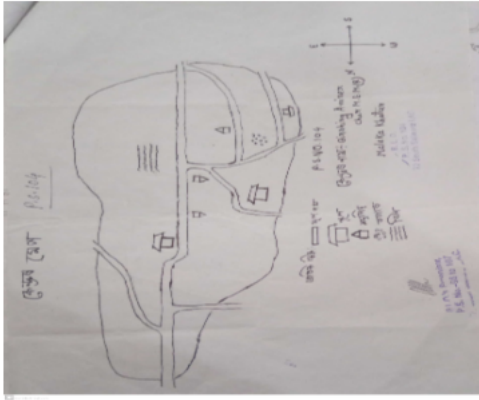

Nazri Naksha