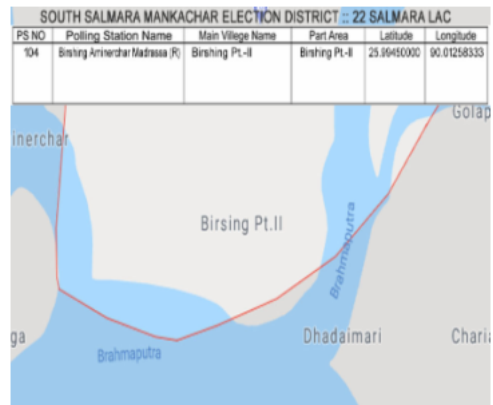

নিৰ্বাচক পঞ্জীয়ন বিষয়াৰ স্বাক্ষৰ

Nazri Naksha

Google Map View

Polling Station Building Front View

ভোটগ্ৰহন কেন্দ্ৰৰ সন্মুখৰ দৃশ্য

Cad View

Key MAP View

| | | | | | |
|---|--------------------------|--|--------------------------|--|--------------------------|
| 1 নাম : আখিৰুল ইছলাম পিতাৰ নাম: জাহিৰ আলী ঘৰ নং : 21 বয়স : 20 লিঙ্গ : পুৰুষ | PDN0160911 ফটো উপলব্ধ | 2 নাম : ফতেমা খাতুন স্বামীৰ নাম: ফকিৰচান আলী ঘৰ নং : 108 বয়স : 29 লিঙ্গ : মহিলা | GCL0342113 ফটো উপলব্ধ | 3 নাম : আব্দুল কাদের পিতাৰ নাম: আব্দুল বাছেৰ ঘৰ নং : 105 বয়স : 37 লিঙ্গ : পুৰুষ | PDN0055657 ফটো উপলব্ধ |
| 4 নাম : শামেলা খাতুন স্বামীৰ নাম: আব্দুল বাছেৰ ঘৰ নং : 105 ক বয়স : 63 লিঙ্গ : মহিলা | GCL1737560 ফটো উপলব্ধ | 5 নাম : ছামিনা খাতুন স্বামীৰ নাম: জাহাঙ্গীৰ আলম ঘৰ নং : 109 বয়স : 24 লিঙ্গ : মহিলা | GCL0582288 ফটো উপলব্ধ | 6 নাম : জয়গন খাতুন স্বামীৰ নাম: মোনছেৰ আলী ঘৰ নং : 100 বয়স : 38 লিঙ্গ : মহিলা | GCL8134563 ফটো উপলব্ধ |
| S 7 নাম : মিছিবন নেছা স্বামীৰ নাম: ময়নালি হক ঘৰ নং : 187 বয়স : 80 লিঙ্গ : মহিলা | GCL2161065 ফটো উপলব্ধ | 8 নাম : বমজান আলী পিতাৰ নাম: নজু . মোল্ল্যা ঘৰ নং : 219 বয়স : 48 লিঙ্গ : পুৰুষ | GCL2069923 ফটো উপলব্ধ | 9 নাম : কছিবন বিবি স্বামীৰ নাম: বমজান আলী ঘৰ নং : 219 বয়স : 44 লিঙ্গ : মহিলা | GCL2069912 ফটো উপলব্ধ |
| 10 নাম : আসাদ আলী মোল্লা পিতাৰ নাম: বমজান আলী ঘৰ নং : 219 বয়স : 30 লিঙ্গ : পুৰুষ | GCL2069901 ফটো উপলব্ধ | 11 নাম : মাৰিনা খাতুন স্বামীৰ নাম: আসাদ আলী মোল্লা ঘৰ নং : 219 বয়স : 29 লিঙ্গ : মহিলা | GCL2069898 ফটো উপলব্ধ | S 12 নাম : সাহিদা খাতুন পিতাৰ নাম: বমজান আলী ঘৰ নং : 219 বয়স : 25 লিঙ্গ : মহিলা | GCL0379255 ফটো উপলব্ধ |
| 13 নাম : নওসাদ আলী মোল্ল্যা পিতাৰ নাম: বমজান আলী মোল্ল্যা ঘৰ নং : 219 বয়স : 24 লিঙ্গ : পুৰুষ | GCL0559922 ফটো উপলব্ধ | 14 নাম : আশাদুল মোল্ল্যা পিতাৰ নাম: বমজান আলী মোল্ল্যা ঘৰ নং : 219 বয়স : 22 লিঙ্গ : পুৰুষ | GCL1613462 ফটো উপলব্ধ | 15 নাম : ইকবামুল হোছেন পিতাৰ নাম: বমজান আলী ঘৰ নং : 306 বয়স : 21 লিঙ্গ : পুৰুষ | GCL2114759 ফটো উপলব্ধ |
| 16 নাম : সহৰ আলী পিতাৰ নাম: এলাহি মণ্ডল ঘৰ নং : 311 বয়স : 31 লিঙ্গ : পুৰুষ | GCL8142185 ফটো উপলব্ধ | 17 নাম : বাশিদা খাতুন স্বামীৰ নাম: সহৰ আলী ঘৰ নং : 311 বয়স : 22 লিঙ্গ : মহিলা | GCL1563147 ফটো উপলব্ধ | # 18 নাম : মৰ্জিনা খাতুন স্বামীৰ নাম: হাতেম আলী ঘৰ নং : 312 বয়স : 30 লিঙ্গ : মহিলা | GCL0279125 ফটো উপলব্ধ |
| 19 নাম : বিমলা খাতুন স্বামীৰ নাম: ফয়েজ, উদ্দিন ঘৰ নং : 38৮ বয়স : 34 লিঙ্গ : মহিলা | GCL2070099 ফটো উপলব্ধ | 20 নাম : সহিদুল ইছলাম পিতাৰ নাম: আবুল কালাম ঘৰ নং : 349 বয়স : 27 লিঙ্গ : পুৰুষ | GCL0172262 ফটো উপলব্ধ | 21 নাম : আমিনা খাতুন স্বামীৰ নাম: সহিদুল ইছলাম ঘৰ নং : 349 বয়স : 24 লিঙ্গ : মহিলা | GCL0558205 ফটো উপলব্ধ |
| 22 নাম : অনোৱাৰ হোছেন মাতৃৰ নাম: অনোৱাৰা খাতুন ঘৰ নং : 361 বয়স : 21 লিঙ্গ : পুৰুষ | GCL2134518 ফটো উপলব্ধ | 23 নাম : নূৰ উদ্দিন পিতাৰ নাম: আব্দুল ছালাম ঘৰ নং : 362 বয়স : 31 লিঙ্গ : পুৰুষ | GCL8141831 ফটো উপলব্ধ | 24 নাম : আনজুমা আহমেদ স্বামীৰ নাম: নূৰ উদ্দিন ঘৰ নং : 362 বয়স : 27 লিঙ্গ : মহিলা | GCL0173112 ফটো উপলব্ধ |
| 25 নাম : বেজিয়া বেওয়া স্বামীৰ নাম: জয়মুদ্দিন তালুকদাৰ ঘৰ নং : 363 বয়স : 56 লিঙ্গ : মহিলা | FSC2738014 ফটো উপলব্ধ | 26 নাম : আব্দুল বেজ্জক তালুকদাৰ পিতাৰ নাম: জয়ন উদ্দিন তালুকদাৰ ঘৰ নং : 363 বয়স : 32 লিঙ্গ : পুৰুষ | GCL1562289 ফটো উপলব্ধ | 27 নাম : ছমিবন খাতুন স্বামীৰ নাম: আব্দুল বেজ্জাক ঘৰ নং : 363 বয়স : 30 লিঙ্গ : মহিলা | GCL1562487 ফটো উপলব্ধ |
| 28 নাম : আসাদুৰ বহমান পিতাৰ নাম: জয়নাল আবেদিন ঘৰ নং : 365 বয়স : 35 লিঙ্গ : পুৰুষ | GCL8134574 ফটো উপলব্ধ | # 29 নাম : বিউটী খাতুন স্বামীৰ নাম: আসাদুৰ বহমান ঘৰ নং : 365 বয়স : 26 লিঙ্গ : মহিলা | GCL0478040 ফটো উপলব্ধ | 30 নাম : সফিজুৰ বহমান পিতাৰ নাম: জয়নাল আবেদিন ঘৰ নং : 366 বয়স : 42 লিঙ্গ : পুৰুষ | GCL8139319 ফটো উপলব্ধ |