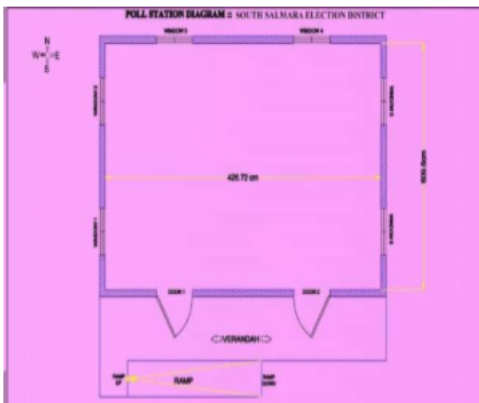

নিৰ্বাচক পঞ্জীয়ন বিষয়াৰ স্বাক্ষৰ

Nazri Naksha

Google Map View

Polling Station Building Front View

ভোটগ্ৰহন কেন্দ্ৰৰ সন্মুখৰ দৃশ্য

Cad View

Key MAP View

1 নাম : মৰিয়ম খাতুন স্বামীৰ নাম: আব্দুৰ ৰৌফ মণ্ডল ঘৰ নং : 1 বয়স : 74 লিঙ্গ : মহিলা	GCL8234579 ফটো উপলব্ধ	2 নাম : ইছলাম উদ্দিন মণ্ডল পিতাৰ নাম: আব্দুৰ ৰৌফ মণ্ডল ঘৰ নং : 1 বয়স : 44 লিঙ্গ : পুৰুষ	GCL8234580 ফটো উপলব্ধ	3 নাম : আৰজিনা বহমান স্বামীৰ নাম: ইছলাম উদ্দিন মণ্ডল ঘৰ নং : 1 বয়স : 35 লিঙ্গ : মহিলা	GCL8234604 ফটো উপলব্ধ
4 নাম : জাহাঙ্গীৰ আলম মণ্ডল পিতাৰ নাম: আব্দুৰ ৰৌফ মণ্ডল ঘৰ নং : 2 বয়স : 52 লিঙ্গ : পুৰুষ	GCL8234626 ফটো উপলব্ধ	5 নাম : মাজেদা খাতুন স্বামীৰ নাম: জাহাঙ্গীৰ আলম মণ্ডল ঘৰ নং : 2 বয়স : 42 লিঙ্গ : মহিলা	GCL8234637 ফটো উপলব্ধ	6 নাম : জিলফা আলম পিতাৰ নাম: জাহাঙ্গীৰ আলম মণ্ডল ঘৰ নং : 2 বয়স : 21 লিঙ্গ : মহিলা	PDN0016212 ফটো উপলব্ধ
7 নাম : বাহেলা বেওয়া স্বামীৰ নাম: আব্দুল আজিজ ঘৰ নং : 9 বয়স : 69 লিঙ্গ : মহিলা	GCL8234648 ফটো উপলব্ধ	8 নাম : মহিবুৰ বহমান মণ্ডল পিতাৰ নাম: আব্দুৰ ৰৌফ মণ্ডল ঘৰ নং : 8 বয়স : 54 লিঙ্গ : পুৰুষ	GCL8234659 ফটো উপলব্ধ	# 9 নাম : আবু লাইছ মণ্ডল পিতাৰ নাম: মহিবুৰ বহমান মণ্ডল ঘৰ নং : 9 বয়স : 32 লিঙ্গ : পুৰুষ	GCL8241109 ফটো উপলব্ধ
10 নাম : লেনমা পাৰবিন স্বামীৰ নাম: আবু লাইছ মণ্ডল ঘৰ নং : 8 বয়স : 27 লিঙ্গ : মহিলা	DZJ0362335 ফটো উপলব্ধ	11 নাম : আল মামুন মণ্ডল পিতাৰ নাম: মহিবুৰ বহমান মণ্ডল ঘৰ নং : 8 বয়স : 22 লিঙ্গ : পুৰুষ	GCL1708999 ফটো উপলব্ধ	# 12 নাম : মাজেদা খাতুন স্বামীৰ নাম: মহিবুৰ বহমান মণ্ডল ঘৰ নং : 04 বয়স : 34 লিঙ্গ : মহিলা	GCL8935602 ফটো উপলব্ধ
13 নাম : জুলফিকাৰ আলী মন্ডল পিতাৰ নাম: মাজি.বৰ বহমান মন্ডল ঘৰ নং : 8ক বয়স : 58 লিঙ্গ : পুৰুষ	GCL8241563 ফটো উপলব্ধ	14 নাম : সেহেদা খাতুন স্বামীৰ নাম: জুলফিকাৰ আলী মন্ডল ঘৰ নং : 8ক বয়স : 45 লিঙ্গ : মহিলা	GCL8241461 ফটো উপলব্ধ	15 নাম : ছকিনা খাতুন স্বামীৰ নাম: মতিন মোল্ল্যা ঘৰ নং : 5 বয়স : 62 লিঙ্গ : মহিলা	GCL8234682 ফটো উপলব্ধ
16 নাম : আজিজৰ বহমান পিতাৰ নাম: আতোৱাৰ বহমান ঘৰ নং : 5 বয়স : 36 লিঙ্গ : পুৰুষ	GCL8234728 ফটো উপলব্ধ	17 নাম : ৰিজয়ান বৰ্বানী পিতাৰ নাম: মতিন মোল্ল্যা ঘৰ নং : 5 বয়স : 33 লিঙ্গ : পুৰুষ	GCL0137778 ফটো উপলব্ধ	# 18 নাম : ইনামুল হক পিতাৰ নাম: মতিন মোল্ল্যা ঘৰ নং : 5 বয়স : 30 লিঙ্গ : পুৰুষ	GCL0380394 ফটো উপলব্ধ
19 নাম : মফিদা খাতুন স্বামীৰ নাম: ৰিজয়ান বৰ্বানী ঘৰ নং : 5 বয়স : 26 লিঙ্গ : মহিলা	GCL0419705 ফটো উপলব্ধ	20 নাম : আতোয়াৰ বহমান পিতাৰ নাম: ইমান আলী ঘৰ নং : 5ক বয়স : 61 লিঙ্গ : পুৰুষ	GCL8234706 ফটো উপলব্ধ	21 নাম : সাজেদা খাতুন স্বামীৰ নাম: মফিজ উদ্দিন ঘৰ নং : 5খ বয়স : 32 লিঙ্গ : মহিলা	GCL0315887 ফটো উপলব্ধ
22 নাম : মফিজ উদ্দিন পিতাৰ নাম: আতোয়াৰ বহমান ঘৰ নং : 5খ বয়স : 30 লিঙ্গ : পুৰুষ	GCL8240924 ফটো উপলব্ধ	23 নাম : নুৰুল ইছলাম পিতাৰ নাম: মিজানুৰ বহমান ঘৰ নং : 6 বয়স : 54 লিঙ্গ : পুৰুষ	GCL8234739 ফটো উপলব্ধ	24 নাম : মমতাজ বেগম স্বামীৰ নাম: নুৰুল ইছলাম ঘৰ নং : 6 বয়স : 49 লিঙ্গ : মহিলা	GCL8234740 ফটো উপলব্ধ
25 নাম : মোস্তাফিজুৰ বহমান পিতাৰ নাম: নুৰুল ইছসাম ঘৰ নং : 6 বয়স : 30 লিঙ্গ : মহিলা	GCL0327098 ফটো উপলব্ধ	26 নাম : আনছাৰুল ইছলাম পিতাৰ নাম: নুৰুল ইছলাম ঘৰ নং : 6 বয়স : 24 লিঙ্গ : পুৰুষ	GCL1194414 ফটো উপলব্ধ	# 27 নাম : দেলবাৰ হোছেন পিতাৰ নাম: আকবাৰ হোছেন ঘৰ নং : 9 বয়স : 59 লিঙ্গ : পুৰুষ	GCL8234784 ফটো উপলব্ধ
28 নাম : মিনহাজ আলী পিতাৰ নাম: আকবৰ হোছেন ঘৰ নং : 9 বয়স : 43 লিঙ্গ : পুৰুষ	GCL8234762 ফটো উপলব্ধ	29 নাম : জয়নব খাতুন স্বামীৰ নাম: মিনহাজ আলী ঘৰ নং : 9 বয়স : 39 লিঙ্গ : মহিলা	GCL8234773 ফটো উপলব্ধ	30 নাম : ৰজিনা খাতুন স্বামীৰ নাম: ফজৰ আলী ঘৰ নং : 09 বয়স : 27 লিঙ্গ : মহিলা	GCL1165158 ফটো উপলব্ধ