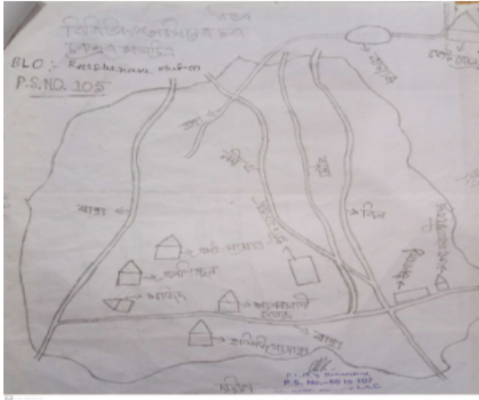

Nazri Naksha