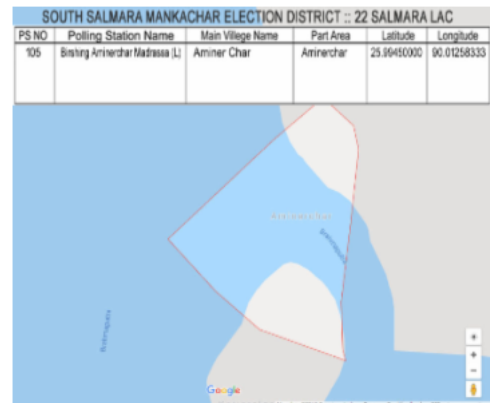

নিৰ্বাচক পঞ্জীয়ন বিষয়াৰ স্বাক্ষৰ

Nazri Naksha

Google Map View

Polling Station Building Front View

ভোটগ্ৰহন কেন্দ্ৰৰ সন্মুখৰ দৃশ্য

Cad View

Key MAP View

1 নাম : মৰিয়ম খাতুন স্বামীৰ নাম: আব্দুৰ ৰৌফ মণ্ডল ঘৰ নং : 1 বয়স : 74 লিঙ্গ : মহিলা	GCL8234579 ফটো উপলব্ধ	2 নাম : ইছলাম উদ্দিন মণ্ডল পিতাৰ নাম: আব্দুৰ ৰৌফ মণ্ডল ঘৰ নং : 1 বয়স : 44 লিঙ্গ : পুৰুষ	GCL8234580 ফটো উপলব্ধ	3 নাম : আৰজিনা বহমান স্বামীৰ নাম: ইছলাম উদ্দিন মণ্ডল ঘৰ নং : 1 বয়স : 35 লিঙ্গ : মহিলা	GCL8234604 ফটো উপলব্ধ
4 নাম : জাহাঙ্গীৰ আলম মণ্ডল পিতাৰ নাম: আব্দুৰ ৰৌফ মণ্ডল ঘৰ নং : 2 বয়স : 52 লিঙ্গ : পুৰুষ	GCL8234626 ফটো উপলব্ধ	5 নাম : মাজেদা খাতুন স্বামীৰ নাম: জাহাঙ্গীৰ আলম মণ্ডল ঘৰ নং : 2 বয়স : 42 লিঙ্গ : মহিলা	GCL8234637 ফটো উপলব্ধ	6 নাম : জিলফা আলম পিতাৰ নাম: জাহাঙ্গীৰ আলম মণ্ডল ঘৰ নং : 2 বয়স : 21 লিঙ্গ : মহিলা	PDN0016212 ফটো উপলব্ধ
7 নাম : বাহেলা বেওয়া স্বামীৰ নাম: আব্দুল আজিজ ঘৰ নং : 9 বয়স : 69 লিঙ্গ : মহিলা	GCL8234648 ফটো উপলব্ধ	8 নাম : মহিবুৰ বহমান মণ্ডল পিতাৰ নাম: আব্দুৰ ৰৌফ মণ্ডল ঘৰ নং : 8 বয়স : 54 লিঙ্গ : পুৰুষ	GCL8234659 ফটো উপলব্ধ	# 9 নাম : আবু লাইছ মণ্ডল পিতাৰ নাম: মহিবুৰ বহমান মণ্ডল ঘৰ নং : 9 বয়স : 32 লিঙ্গ : পুৰুষ	GCL8241109 ফটো উপলব্ধ
10 নাম : লেনমা পাৰবিন স্বামীৰ নাম: আবু লাইছ মণ্ডল ঘৰ নং : 8 বয়স : 27 লিঙ্গ : মহিলা	DZJ0362335 ফটো উপলব্ধ	11 নাম : আল মামুন মণ্ডল পিতাৰ নাম: মহিবুৰ বহমান মণ্ডল ঘৰ নং : 8 বয়স : 22 লিঙ্গ : পুৰুষ	GCL1708999 ফটো উপলব্ধ	# 12 নাম : মাজেদা খাতুন স্বামীৰ নাম: মহিবুৰ বহমান মণ্ডল ঘৰ নং : 04 বয়স : 34 লিঙ্গ : মহিলা	GCL8935602 ফটো উপলব্ধ
13 নাম : জুলফিকাৰ আলী মন্ডল পিতাৰ নাম: মাজি.বৰ বহমান মন্ডল ঘৰ নং : 8ক বয়স : 58 লিঙ্গ : পুৰুষ	GCL8241563 ফটো উপলব্ধ	14 নাম : সেহেদা খাতুন স্বামীৰ নাম: জুলফিকাৰ আলী মন্ডল ঘৰ নং : 8ক বয়স : 45 লিঙ্গ : মহিলা	GCL8241461 ফটো উপলব্ধ	15 নাম : ছকিনা খাতুন স্বামীৰ নাম: মতিন মোল্ল্যা ঘৰ নং : 5 বয়স : 62 লিঙ্গ : মহিলা	GCL8234682 ফটো উপলব্ধ
16 নাম : আজিজৰ বহমান পিতাৰ নাম: আতোৱাৰ বহমান ঘৰ নং : 5 বয়স : 36 লিঙ্গ : পুৰুষ	GCL8234728 ফটো উপলব্ধ	17 নাম : ৰিজয়ান বৰ্বানী পিতাৰ নাম: মতিন মোল্ল্যা ঘৰ নং : 5 বয়স : 33 লিঙ্গ : পুৰুষ	GCL0137778 ফটো উপলব্ধ	# 18 নাম : ইনামুল হক পিতাৰ নাম: মতিন মোল্ল্যা ঘৰ নং : 5 বয়স : 30 লিঙ্গ : পুৰুষ	GCL0380394 ফটো উপলব্ধ
19 নাম : মফিদা খাতুন স্বামীৰ নাম: ৰিজয়ান বৰ্বানী ঘৰ নং : 5 বয়স : 26 লিঙ্গ : মহিলা	GCL0419705 ফটো উপলব্ধ	20 নাম : আতোয়াৰ বহমান পিতাৰ নাম: ইমান আলী ঘৰ নং : 5ক বয়স : 61 লিঙ্গ : পুৰুষ	GCL8234706 ফটো উপলব্ধ	21 নাম : সাজেদা খাতুন স্বামীৰ নাম: মফিজ উদ্দিন ঘৰ নং : 5খ বয়স : 32 লিঙ্গ : মহিলা	GCL0315887 ফটো উপলব্ধ
22 নাম : মফিজ উদ্দিন পিতাৰ নাম: আতোয়াৰ বহমান ঘৰ নং : 5খ বয়স : 30 লিঙ্গ : পুৰুষ	GCL8240924 ফটো উপলব্ধ	23 নাম : নুৰুল ইছলাম পিতাৰ নাম: মিজানুৰ বহমান ঘৰ নং : 6 বয়স : 54 লিঙ্গ : পুৰুষ	GCL8234739 ফটো উপলব্ধ	24 নাম : মমতাজ বেগম স্বামীৰ নাম: নুৰুল ইছলাম ঘৰ নং : 6 বয়স : 49 লিঙ্গ : মহিলা	GCL8234740 ফটো উপলব্ধ
25 নাম : মোস্তাফিজুৰ বহমান পিতাৰ নাম: নুৰুল ইছসাম ঘৰ নং : 6 বয়স : 30 লিঙ্গ : মহিলা	GCL0327098 ফটো উপলব্ধ	26 নাম : আনছাৰুল ইছলাম পিতাৰ নাম: নুৰুল ইছলাম ঘৰ নং : 6 বয়স : 24 লিঙ্গ : পুৰুষ	GCL1194414 ফটো উপলব্ধ	# 27 নাম : দেলবাৰ হোছেন পিতাৰ নাম: আকবাৰ হোছেন ঘৰ নং : 9 বয়স : 59 লিঙ্গ : পুৰুষ	GCL8234784 ফটো উপলব্ধ
28 নাম : মিনহাজ আলী পিতাৰ নাম: আকবৰ হোছেন ঘৰ নং : 9 বয়স : 43 লিঙ্গ : পুৰুষ	GCL8234762 ফটো উপলব্ধ	29 নাম : জয়নব খাতুন স্বামীৰ নাম: মিনহাজ আলী ঘৰ নং : 9 বয়স : 39 লিঙ্গ : মহিলা	GCL8234773 ফটো উপলব্ধ	30 নাম : ৰজিনা খাতুন স্বামীৰ নাম: ফজৰ আলী ঘৰ নং : 09 বয়স : 27 লিঙ্গ : মহিলা	GCL1165158 ফটো উপলব্ধ