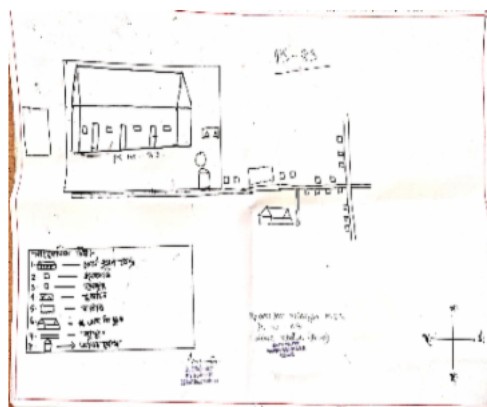

Nazri Naksha