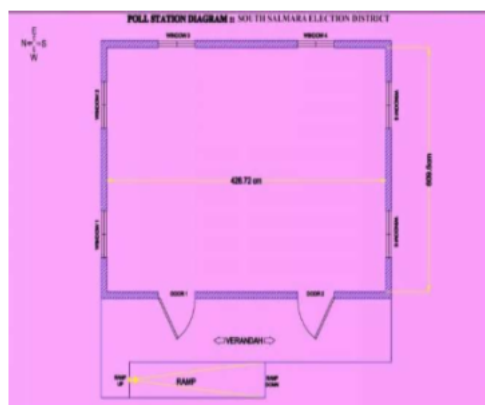

নিৰ্বাচক পঞ্জীয়ন বিষয়াৰ স্বাক্ষৰ

Nazri Naksha

Google Map View

Polling Station Building Front View

ভোটগ্ৰহন কেন্দ্ৰৰ সন্মুখৰ দৃশ্য

Cad View

Key MAP View

| | | | | | |
|---|--------------------------|---|--------------------------|---|--------------------------|
| 1 নাম : আশেক আলী পিতাৰ নাম: গুটু সেখ ঘৰ নং : 1 বয়স : 84 লিঙ্গ : পুৰুষ | GCL6034566 ফটো উপলব্ধ | 2 নাম : লালভানু বিবি স্বামীৰ নাম: আশেক আলী ঘৰ নং : 1 বয়স : 76 লিঙ্গ : মহিলা | GCL6034577 ফটো উপলব্ধ | 3 নাম : ৰহিমা খাতুন পিতাৰ নাম: আশেক আলী ঘৰ নং : 1 বয়স : 35 লিঙ্গ : মহিলা | GCL0494708 ফটো উপলব্ধ |
| 4 নাম : সাহাজামাল উদ্দিন পিতাৰ নাম: আশেক আলী ঘৰ নং : 1 বয়স : 31 লিঙ্গ : পুৰুষ | GCL6042359 ফটো উপলব্ধ | # 5 নাম : শাহজাহান আলী পিতাৰ নাম: আশেক আলী ঘৰ নং : 2 বয়স : 47 লিঙ্গ : পুৰুষ | GCL6034588 ফটো উপলব্ধ | # 6 নাম : তহিৰন নেছা স্বামীৰ নাম: শাহজাহান আলী ঘৰ নং : 2 বয়স : 45 লিঙ্গ : মহিলা | GCL6034599 ফটো উপলব্ধ |
| 7 নাম : সার্জিনা খাতুন স্বামীৰ নাম: ছাদমি হোসেন ঘৰ নং : 2 বয়স : 29 লিঙ্গ : মহিলা | GCL0414656 ফটো উপলব্ধ | # 8 নাম : ৰশিদা খাতুন স্বামীৰ নাম: বাহেৰ আলী ঘৰ নং : 2 বয়স : 27 লিঙ্গ : মহিলা | GCL0533760 ফটো উপলব্ধ | 9 নাম : জাহাঙ্গীৰ আলম পিতাৰ নাম: সাহাদত আলী ঘৰ নং : 2 বয়স : 24 লিঙ্গ : পুৰুষ | GCL0572487 ফটো উপলব্ধ |
| 10 নাম : দুলাল আলী পিতাৰ নাম: ছাহজাহান আলী ঘৰ নং : 2 বয়স : 21 লিঙ্গ : পুৰুষ | PDN0178954 ফটো উপলব্ধ | 11 নাম : বুমা খাতুন স্বামীৰ নাম: জাহাঙ্গীৰ আলম ঘৰ নং : 2 বয়স : 20 লিঙ্গ : মহিলা | PDN0018721 ফটো উপলব্ধ | 12 নাম : ইউছুব আলী পিতাৰ নাম: ছাহজাহান আলী ঘৰ নং : 02 বয়স : 20 লিঙ্গ : পুৰুষ | PDN0178624 ফটো উপলব্ধ |
| # 13 নাম : শাহাদত আলী পিতাৰ নাম: আশেক আলী ঘৰ নং : 3 বয়স : 44 লিঙ্গ : পুৰুষ | GCL6034602 ফটো উপলব্ধ | # 14 নাম : ফিৰোজা খাতুন স্বামীৰ নাম: শাহাদত আলী ঘৰ নং : 3 বয়স : 41 লিঙ্গ : মহিলা | GCL6034613 ফটো উপলব্ধ | # 15 নাম : ৰিণা পাৰবিন স্বামীৰ নাম: আবুল হোছেইন ঘৰ নং : 3 বয়স : 25 লিঙ্গ : মহিলা | GCL0311480 ফটো উপলব্ধ |
| 16 নাম : মজিবৰ ৰহমান পিতাৰ নাম: হোছেন আলী সেখ ঘৰ নং : 8 বয়স : 31 লিঙ্গ : পুৰুষ | GCL6042348 ফটো উপলব্ধ | 17 নাম : আবিদা পাৰভিন পিতাৰ নাম: হোছেন আলী সেখ ঘৰ নং : 4 বয়স : 20 লিঙ্গ : মহিলা | PDN0182923 ফটো উপলব্ধ | 18 নাম : সাহিদুল ইছলাম পিতাৰ নাম: ফুলচান আলী ঘৰ নং : 5 বয়স : 31 লিঙ্গ : পুৰুষ | GCL6042520 ফটো উপলব্ধ |
| # 19 নাম : মাজেদা খাতুন স্বামীৰ নাম: জুব্বাৰ আলী ঘৰ নং : 17 বয়স : 25 লিঙ্গ : মহিলা | GCL0583542 ফটো উপলব্ধ | 20 নাম : মেহেৰুন খাতুন স্বামীৰ নাম: সাহিদুল ইছলাম ঘৰ নং : 5 বয়স : 22 লিঙ্গ : মহিলা | GCL2146397 ফটো উপলব্ধ | 21 নাম : আলাল উদ্দিন পিতাৰ নাম: মিৰ উদ্দিন ঘৰ নং : 6 বয়স : 57 লিঙ্গ : পুৰুষ | GCL6034680 ফটো উপলব্ধ |
| 22 নাম : বেঞ্জাল হোছেন পিতাৰ নাম: মিৰ উদ্দিন ঘৰ নং : 6 বয়স : 56 লিঙ্গ : পুৰুষ | GCL6034668 ফটো উপলব্ধ | 23 নাম : আব্দুল কৰিম পিতাৰ নাম: বেঞ্জাল হোছেন ঘৰ নং : 6 বয়স : 33 লিঙ্গ : পুৰুষ | GCL6034704 ফটো উপলব্ধ | 24 নাম : আবদুৰ ৰহিম পিতাৰ নাম: বেঞ্জাল হোছেন ঘৰ নং : 6 বয়স : 29 লিঙ্গ : পুৰুষ | GCL6034691 ফটো উপলব্ধ |
| 25 নাম : মহিম উদ্দিন পিতাৰ নাম: বেঞ্জাল হোছেন ঘৰ নং : 6 বয়স : 24 লিঙ্গ : পুৰুষ | GCL1174507 ফটো উপলব্ধ | 26 নাম : ফিৰোজা খাতুন স্বামীৰ নাম: মজিবৰ ৰহমান ঘৰ নং : 6 বয়স : 23 লিঙ্গ : মহিলা | GCL0614677 ফটো উপলব্ধ | 27 নাম : জেলাল উদ্দিন পিতাৰ নাম: মিৰ উদ্দিন ঘৰ নং : 9 বয়স : 41 লিঙ্গ : পুৰুষ | GCL6034715 ফটো উপলব্ধ |
| 28 নাম : তাৰা ভানু নেছা স্বামীৰ নাম: জেলাল উদ্দিন ঘৰ নং : 9 বয়স : 38 লিঙ্গ : মহিলা | GCL6034726 ফটো উপলব্ধ | 29 নাম : ছাদেক আলী পিতাৰ নাম: তৈমুদ্দিন ঘৰ নং : 8 বয়স : 27 লিঙ্গ : পুৰুষ | GCL0342857 ফটো উপলব্ধ | # 30 নাম : হোছেন আলী সেখ পিতাৰ নাম: খাদেম আলী ঘৰ নং : 9 বয়স : 55 লিঙ্গ : পুৰুষ | GCL6034748 ফটো উপলব্ধ |