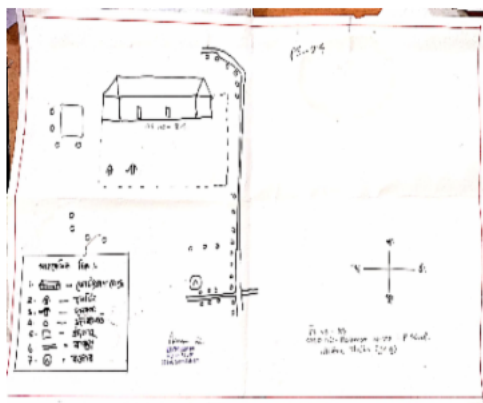

নিৰ্বাচক পঞ্জীয়ন বিষয়াৰ স্বাক্ষৰ

Nazri Naksha

Google Map View

Polling Station Building Front View

ভোটগ্ৰহন কেন্দ্ৰৰ সন্মুখৰ দৃশ্য

Cad View

Key MAP View

1 নাম : মমিৰন নেছা স্বামীৰ নাম: হাছেন আলী জোদ্দাৰ ঘৰ নং : 1 বয়স : 66 লিঙ্গ : মহিলা	GCL6134561 ফটো উপলব্ধ	# 2 নাম : ফুলচান আলী পিতাৰ নাম: হাছেন আলী জোদ্দাৰ ঘৰ নং : 1 বয়স : 44 লিঙ্গ : পুৰুষ	GCL6134572 ফটো উপলব্ধ	# 3 নাম : আলতাৰ আলী জোদ্দাৰ পিতাৰ নাম: হাছেন আলী জোদ্দাৰ ঘৰ নং : 1 বয়স : 40 লিঙ্গ : পুৰুষ	GCL6134583 ফটো উপলব্ধ
# 4 নাম : অতোয়াৰ বহমান পিতাৰ নাম: হাছেন আলী জোদ্দাৰ ঘৰ নং : 1 বয়স : 36 লিঙ্গ : পুৰুষ	GCL6134594 ফটো উপলব্ধ	# 5 নাম : আনোৱাৰ হোছেন পিতাৰ নাম: হাছেন আলী জোদ্দাৰ ঘৰ নং : 1 বয়স : 33 লিঙ্গ : পুৰুষ	GCL6141555 ফটো উপলব্ধ	S 6 নাম : মাজেদা খাতুন স্বামীৰ নাম: ফুলচান আলী ঘৰ নং : 1 বয়স : 35 লিঙ্গ : মহিলা	GCL6134607 ফটো উপলব্ধ
# 7 নাম : ফুল ভান স্বামীৰ নাম: আতোৱাৰ বহমান ঘৰ নং : 1 বয়স : 31 লিঙ্গ : মহিলা	GCL2064791 ফটো উপলব্ধ	# 8 নাম : ছানোৱাৰ হোছেন পিতাৰ নাম: হাছেন আলী জোদ্দাৰ ঘৰ নং : 1 বয়স : 28 লিঙ্গ : পুৰুষ	GCL0174920 ফটো উপলব্ধ	# 9 নাম : বাবিয়া খাতুন স্বামীৰ নাম: আলতাফ আলী জোদ্দাৰ ঘৰ নং : 1 বয়স : 28 লিঙ্গ : মহিলা	GCL0180448 ফটো উপলব্ধ
10 নাম : আকলিমা খাতুন স্বামীৰ নাম: ফুলচান আলী ঘৰ নং : 1 বয়স : 28 লিঙ্গ : মহিলা	GCL0175331 ফটো উপলব্ধ	11 নাম : বেহেনা খাতুন স্বামীৰ নাম: ছানোৱাৰ হোছেন ঘৰ নং : 01 বয়স : 23 লিঙ্গ : মহিলা	GCL1506864 ফটো উপলব্ধ	12 নাম : শৰিফা খাতুন স্বামীৰ নাম: আনোৱাৰ হোছেন ঘৰ নং : 1 বয়স : 22 লিঙ্গ : মহিলা	GCL1561711 ফটো উপলব্ধ
# 13 নাম : আবুল কাশেম জোদ্দাৰ পিতাৰ নাম: হাছেন আলী জোদ্দাৰ ঘৰ নং : 2 বয়স : 67 লিঙ্গ : পুৰুষ	GCL6134618 ফটো উপলব্ধ	14 নাম : ছবিয়া খাতুন স্বামীৰ নাম: আঃ কাশেম জোদ্দাৰ ঘৰ নং : 2 বয়স : 64 লিঙ্গ : মহিলা	GCL6134629 ফটো উপলব্ধ	15 নাম : জেলাল উদ্দিন জোদ্দাৰ পিতাৰ নাম: আঃ কাশেম জোদ্দাৰ ঘৰ নং : 2 বয়স : 39 লিঙ্গ : পুৰুষ	GCL6134630 ফটো উপলব্ধ
# 16 নাম : ময়নাল হক পিতাৰ নাম: আঃ কাশেম জোদ্দাৰ ঘৰ নং : 2 বয়স : 39 লিঙ্গ : পুৰুষ	GCL6134641 ফটো উপলব্ধ	17 নাম : জমীৰ উদ্দিন জোদ্দাৰ পিতাৰ নাম: আবুল কাশেম জোদ্দাৰ ঘৰ নং : 2 বয়স : 34 লিঙ্গ : পুৰুষ	GCL6134652 ফটো উপলব্ধ	18 নাম : নূৰজাহান বেগম স্বামীৰ নাম: ময়নাল হক ঘৰ নং : 2 বয়স : 33 লিঙ্গ : মহিলা	GCL2064746 ফটো উপলব্ধ
19 নাম : হাবিবা ইয়াচমিন স্বামীৰ নাম: জেলাল উদ্দিন জোদ্দাৰ ঘৰ নং : 2 বয়স : 30 লিঙ্গ : মহিলা	GCL0237537 ফটো উপলব্ধ	20 নাম : জোনাৰ আলী পিতাৰ নাম: আবুল কাশেম জোদ্দাৰ ঘৰ নং : 2 বয়স : 25 লিঙ্গ : পুৰুষ	GCL0433961 ফটো উপলব্ধ	21 নাম : হাসেম আলী জোদ্দাৰ পিতাৰ নাম: হাছেন আলী জোদ্দাৰ ঘৰ নং : 0 বয়স : 64 লিঙ্গ : পুৰুষ	GCL6134663 ফটো উপলব্ধ
22 নাম : আয়মনা বিবি স্বামীৰ নাম: হাসেম আলী জোদ্দাৰ ঘৰ নং : 0 বয়স : 58 লিঙ্গ : মহিলা	GCL6134674 ফটো উপলব্ধ	23 নাম : মনিৰ আলী জোদ্দাৰ পিতাৰ নাম: হাসেম আলী জোদ্দাৰ ঘৰ নং : 0 বয়স : 31 লিঙ্গ : পুৰুষ	GCL0175612 ফটো উপলব্ধ	24 নাম : আলিম উদ্দিন জোদ্দাৰ পিতাৰ নাম: হাসেম আলী জোদ্দাৰ ঘৰ নং : 0 বয়স : 29 লিঙ্গ : পুৰুষ	GCL0175604 ফটো উপলব্ধ
25 নাম : শাহানাৰা খাতুন স্বামীৰ নাম: আলিম উদ্দিন জোদ্দাৰ ঘৰ নং : 03 বয়স : 23 লিঙ্গ : মহিলা	GCL2164010 ফটো উপলব্ধ	26 নাম : লালচান আলী জোদ্দাৰ পিতাৰ নাম: হাছেন আলী জোদ্দাৰ ঘৰ নং : 8 বয়স : 56 লিঙ্গ : পুৰুষ	GCL6134696 ফটো উপলব্ধ	27 নাম : মিনা খাতুন স্বামীৰ নাম: লালচান আলী জোদ্দাৰ ঘৰ নং : 8 বয়স : 51 লিঙ্গ : মহিলা	GCL6134709 ফটো উপলব্ধ
28 নাম : আমিৰ উদ্দিন পিতাৰ নাম: হাসেম আলী জোদ্দাৰ ঘৰ নং : 8 বয়স : 39 লিঙ্গ : পুৰুষ	GCL6134685 ফটো উপলব্ধ	29 নাম : বেজিনা খাতুন স্বামীৰ নাম: আমিৰ উদ্দিন ঘৰ নং : 8 বয়স : 37 লিঙ্গ : মহিলা	GCL6134710 ফটো উপলব্ধ	30 নাম : জোনাত জোদ্দাৰ পিতাৰ নাম: লালচান জোদ্দাৰ ঘৰ নং : 8 বয়স : 22 লিঙ্গ : পুৰুষ	GCL1553700 ফটো উপলব্ধ