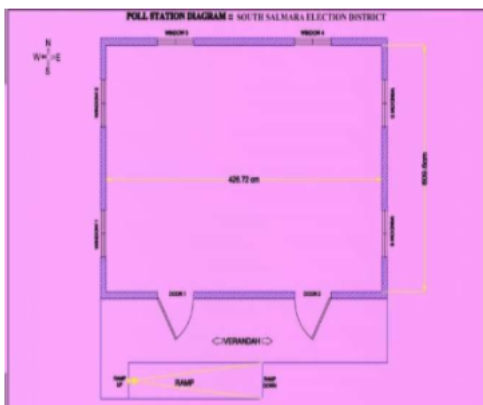

নিৰ্বাচক পঞ্জীয়ন বিষয়াৰ স্বাক্ষৰ

Nazri Naksha

Google Map View

Polling Station Building Front View

ভোটগ্ৰহন কেন্দ্ৰৰ সন্মুখৰ দৃশ্য

Cad View

Key MAP View

1 নাম : জুলফিকাৰ উদ্দিন পিতাৰ নাম: নিজাম উদ্দিন ঘৰ নং : 4 বয়স : 26 লিঙ্গ : পুৰুষ	GCL0463562 ফটো উপলব্ধ	2 নাম : নিজাম উদ্দিন পিতাৰ নাম: নিজাম উদ্দিন আহমেদ ঘৰ নং : 5 বয়স : 56 লিঙ্গ : পুৰুষ	GCL8634660 ফটো উপলব্ধ	3 নাম : জবেদা খাতুন স্বামীৰ নাম: নিজাম উদ্দিন ঘৰ নং : 5 বয়স : 53 লিঙ্গ : মহিলা	GCL8634671 ফটো উপলব্ধ
4 নাম : নুৰ ইছলাম পিতাৰ নাম: নিজাম উদ্দিন আহমেদ ঘৰ নং : 9 বয়স : 57 লিঙ্গ : পুৰুষ	GCL8634706 ফটো উপলব্ধ	5 নাম : মতিজান বিবি স্বামীৰ নাম: নুৰ ইছলাম ঘৰ নং : 9 বয়স : 46 লিঙ্গ : মহিলা	GCL8634717 ফটো উপলব্ধ	6 নাম : খাদিজা খাতুন স্বামীৰ নাম: ইনজামুল ইছলাম ঘৰ নং : 9 বয়স : 28 লিঙ্গ : মহিলা	GCL0339572 ফটো উপলব্ধ
7 নাম : মশেমা বেওৰা স্বামীৰ নাম: নিজাম উদ্দিন ঘৰ নং : 9 বয়স : 66 লিঙ্গ : মহিলা	GCL8634740 ফটো উপলব্ধ	8 নাম : বহিমা বিবি স্বামীৰ নাম: মহিবুল হক ঘৰ নং : 11 বয়স : 47 লিঙ্গ : মহিলা	GCL8634784 ফটো উপলব্ধ	9 নাম : বহুল কুদ্দুছ পিতাৰ নাম: মহিবুল হক ঘৰ নং : 11 বয়স : 25 লিঙ্গ : পুৰুষ	GCL0524785 ফটো উপলব্ধ
10 নাম : আবুল হোসেন পিতাৰ নাম: জয়নাল আবেদিন ঘৰ নং : 12 বয়স : 51 লিঙ্গ : পুৰুষ	GCL8634808 ফটো উপলব্ধ	11 নাম : ফৰিদা বেগম স্বামীৰ নাম: আবুল হোসেন ঘৰ নং : 12 বয়স : 42 লিঙ্গ : মহিলা	GCL0337832 ফটো উপলব্ধ	12 নাম : ফৰিদুল ইছলাম পিতাৰ নাম: আবুল হোসেন ঘৰ নং : 12 বয়স : 26 লিঙ্গ : পুৰুষ	GCL0453639 ফটো উপলব্ধ
13 নাম : বাসিদুল ইছলাম পিতাৰ নাম: আবুল হোসেন ঘৰ নং : 12 বয়স : 23 লিঙ্গ : পুৰুষ	PDN0232603 ফটো উপলব্ধ	S2 14 নাম : জহুৰুল হক পিতাৰ নাম: কৰুজাৰ আলী ঘৰ নং : 16 বয়স : 54 লিঙ্গ : পুৰুষ	GCL8634864 ফটো উপলব্ধ	15 নাম : সহিদা খাতুন স্বামীৰ নাম: জহুৰুল হক ঘৰ নং : 16 বয়স : 48 লিঙ্গ : মহিলা	GCL8634875 ফটো উপলব্ধ
16 নাম : সহিদুল ইছলাম পিতাৰ নাম: জহুৰুল হক ইছলাম ঘৰ নং : 16 বয়স : 30 লিঙ্গ : পুৰুষ	GCL0475467 ফটো উপলব্ধ	17 নাম : কয়ছাৰ আলী পিতাৰ নাম: সহৰ আলী ঘৰ নং : 18 বয়স : 63 লিঙ্গ : পুৰুষ	GCL8634886 ফটো উপলব্ধ	18 নাম : কাশেমা খাতুন স্বামীৰ নাম: কয়ছাৰ আলী ঘৰ নং : 18 বয়স : 54 লিঙ্গ : মহিলা	GCL8634897 ফটো উপলব্ধ
19 নাম : সুলতানা পাৰবিন পিতাৰ নাম: কয়ছাৰ আলী ঘৰ নং : 18 বয়স : 22 লিঙ্গ : মহিলা	GCL2113165 ফটো উপলব্ধ	20 নাম : মনোৱাৰ হোসেন পিতাৰ নাম: আনোৱাৰ হোসেন ঘৰ নং : 20 বয়স : 67 লিঙ্গ : পুৰুষ	GCL8634911 ফটো উপলব্ধ	21 নাম : এলিজা খাতুন বিবি স্বামীৰ নাম: মনোৱাৰ হোসেন ঘৰ নং : 20 বয়স : 43 লিঙ্গ : মহিলা	GCL8634933 ফটো উপলব্ধ
22 নাম : বাশিদুল হোসেন পিতাৰ নাম: মনোৱাৰ হোসেন ঘৰ নং : 20 বয়স : 32 লিঙ্গ : পুৰুষ	GCL0062356 ফটো উপলব্ধ	23 নাম : মৰিয়ম নেছা স্বামীৰ নাম: নুৰ হোসেন ঘৰ নং : 21 বয়স : 35 লিঙ্গ : মহিলা	GCL8634999 ফটো উপলব্ধ	24 নাম : হাফিজুৰ ইছলাম পিতাৰ নাম: বেদৰ সেখ ঘৰ নং : 21 বয়স : 31 লিঙ্গ : পুৰুষ	GCL1604404 ফটো উপলব্ধ
25 নাম : আমিৰুল হক পিতাৰ নাম: জামাল সেখ ঘৰ নং : 22 বয়স : 50 লিঙ্গ : পুৰুষ	GCL8635016 ফটো উপলব্ধ	26 নাম : বেগম জাহান্নাৰা আহমেদ স্বামীৰ নাম: আমিনুল হক ঘৰ নং : 22 বয়স : 47 লিঙ্গ : মহিলা	GCL8635027 ফটো উপলব্ধ	27 নাম : নাজমা খাতুন স্বামীৰ নাম: চান মিঞা সেখ ঘৰ নং : 22 বয়স : 33 লিঙ্গ : মহিলা	GCL1160094 ফটো উপলব্ধ
28 নাম : ৰমজান আলী পিতাৰ নাম: বেদৰ হক ঘৰ নং : 23 বয়স : 24 লিঙ্গ : পুৰুষ	PDN0180455 ফটো উপলব্ধ	29 নাম : শিৰাজুল ইছলাম পিতাৰ নাম: বেদৰ সেখ ঘৰ নং : 28 বয়স : 54 লিঙ্গ : পুৰুষ	GCL8635050 ফটো উপলব্ধ	30 নাম : বেঞ্জুআৰা বেগম স্বামীৰ নাম: শিৰাজুল ইছলাম ঘৰ নং : 28 বয়স : 45 লিঙ্গ : মহিলা	GCL8635061 ফটো উপলব্ধ