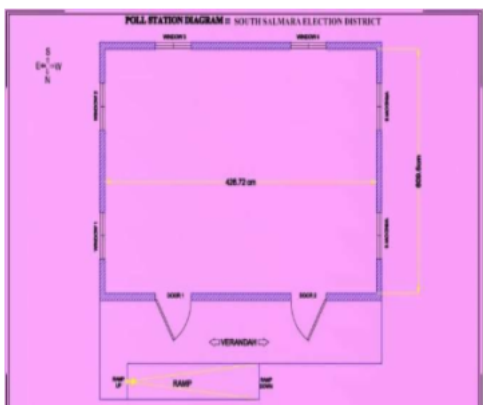

নিৰ্বাচক পঞ্জীয়ন বিষয়াৰ স্বাক্ষৰ

Nazri Naksha

Google Map View

Polling Station Building Front View

ভোটগ্ৰহন কেন্দ্ৰৰ সন্মুখৰ দৃশ্য

Cad View

Key MAP View

1 নাম : কামাল হুছেইন আহমেদ পিতাৰ নাম: শুকুৰ আলী মুন্সী ঘৰ নং : 1 বয়স : 55 লিঙ্গ : পুৰুষ	GCL8735420 ফটো উপলব্ধ	2 নাম : ছাইদা ছুলতানা আহমেদ স্বামীৰ নাম: কামাল হুছেইন আহমেদ ঘৰ নং : 1 বয়স : 55 লিঙ্গ : মহিলা	GCL8734563 ফটো উপলব্ধ	3 নাম : জামাল উদ্দিন আহমেদ পিতাৰ নাম: শুকুৰ আলী মুন্সী ঘৰ নং : 2 বয়স : 63 লিঙ্গ : পুৰুষ	GCL8735442 ফটো উপলব্ধ
4 নাম : লুতফা আহমেদ স্বামীৰ নাম: জামাল উদ্দিন আহমেদ ঘৰ নং : 2 বয়স : 48 লিঙ্গ : মহিলা	GCL8735453 ফটো উপলব্ধ	5 নাম : লতিফ জামান আহমেদ পিতাৰ নাম: জামাল উদ্দিন আহমেদ ঘৰ নং : 2 বয়স : 29 লিঙ্গ : পুৰুষ	GCL0268383 ফটো উপলব্ধ	6 নাম : লুতফাজামান আহমেদ পিতাৰ নাম: জামাল উদ্দিন আহমেদ ঘৰ নং : 2 বয়স : 27 লিঙ্গ : পুৰুষ	GCL0268573 ফটো উপলব্ধ
7 নাম : হানিফ আলী পিতাৰ নাম: শুকুৰ আলী মুন্সী ঘৰ নং : 9 বয়স : 53 লিঙ্গ : পুৰুষ	GCL8735464 ফটো উপলব্ধ	8 নাম : মৰিয়ম খাতুন স্বামীৰ নাম: হানিফ আলী ঘৰ নং : 9 বয়স : 40 লিঙ্গ : মহিলা	GCL8734574 ফটো উপলব্ধ	9 নাম : নাৰজিনা খাতুন স্বামীৰ নাম: সাহাব উদ্দিন আহমেদ ঘৰ নং : 3ক বয়স : 30 লিঙ্গ : মহিলা	GCL0101196 ফটো উপলব্ধ
10 নাম : সাহাব উদ্দিন আহমেদ পিতাৰ নাম: শুকুৰ আলী মুন্সী ঘৰ নং : 9ক বয়স : 48 লিঙ্গ : পুৰুষ	GCL8735497 ফটো উপলব্ধ	11 নাম : ৰফিকুল ইছলাম পিতাৰ নাম: শুকুৰ আলী মুন্সী ঘৰ নং : 9ক বয়স : 43 লিঙ্গ : পুৰুষ	GCL8735500 ফটো উপলব্ধ	12 নাম : জহিৰুল ইছলাম পিতাৰ নাম: মফিয়াল হক ঘৰ নং : 4 বয়স : 33 লিঙ্গ : পুৰুষ	GCL0165209 ফটো উপলব্ধ
13 নাম : শ্ৰিফা খাতুন স্বামীৰ নাম: জহিৰুল ইছলাম ঘৰ নং : 4 বয়স : 26 লিঙ্গ : মহিলা	GCL0425504 ফটো উপলব্ধ	14 নাম : অবিৰন বেওয়া স্বামীৰ নাম: খাদেম আলী ঘৰ নং : 5 বয়স : 79 লিঙ্গ : মহিলা	GCL8735588 ফটো উপলব্ধ	15 নাম : আবুল হোসেন পিতাৰ নাম: খাদেম আলী ঘৰ নং : 6 বয়স : 65 লিঙ্গ : পুৰুষ	GCL8735613 ফটো উপলব্ধ
16 নাম : ফজিৰন বিবি স্বামীৰ নাম: আবুল হোসেন ঘৰ নং : 6 বয়স : 59 লিঙ্গ : মহিলা	GCL8735624 ফটো উপলব্ধ	17 নাম : ফয়জাল হক পিতাৰ নাম: আবুল হোসেন ঘৰ নং : 6 বয়স : 39 লিঙ্গ : পুৰুষ	GCL8735635 ফটো উপলব্ধ	18 নাম : সুমাৰ উদ্দিন পিতাৰ নাম: আবুল হোসেন ঘৰ নং : 6 বয়স : 38 লিঙ্গ : পুৰুষ	GCL8735646 ফটো উপলব্ধ
19 নাম : ছকেৰা বিবি স্বামীৰ নাম: ফয়জাল হক ঘৰ নং : 6 বয়স : 37 লিঙ্গ : মহিলা	GCL8734585 ফটো উপলব্ধ	20 নাম : সোনা খাতুন স্বামীৰ নাম: সুমাৰ উদ্দিন ঘৰ নং : 6 বয়স : 30 লিঙ্গ : মহিলা	GCL0493700 ফটো উপলব্ধ	21 নাম : বাবুল হোসেন পিতাৰ নাম: খাদেম আলী ঘৰ নং : 9 বয়স : 58 লিঙ্গ : পুৰুষ	GCL8735657 ফটো উপলব্ধ
22 নাম : বেইলা বিবি স্বামীৰ নাম: বাবুল হোসেন ঘৰ নং : 9 বয়স : 52 লিঙ্গ : মহিলা	GCL8735668 ফটো উপলব্ধ	23 নাম : ছবুৰ উদ্দিন পিতাৰ নাম: খাদেম আলী ঘৰ নং : 9 বয়স : 48 লিঙ্গ : পুৰুষ	GCL8735679 ফটো উপলব্ধ	24 নাম : আদৰি খাতুন স্বামীৰ নাম: ছবুৰ উদ্দিন ঘৰ নং : 9 বয়স : 38 লিঙ্গ : মহিলা	GCL8734596 ফটো উপলব্ধ
25 নাম : মাজেদা খাতুন স্বামীৰ নাম: বিলাত আলী ঘৰ নং : 9ক বয়স : 35 লিঙ্গ : মহিলা	GCL0286344 ফটো উপলব্ধ	26 নাম : বিলাত আলী পিতাৰ নাম: বাবুল হোসেন ঘৰ নং : 9ক বয়স : 41 লিঙ্গ : পুৰুষ	GCL8735680 ফটো উপলব্ধ	27 নাম : মফিয়াল হক পিতাৰ নাম: খাদেম আলী ঘৰ নং : 8 বয়স : 51 লিঙ্গ : পুৰুষ	GCL8735691 ফটো উপলব্ধ
28 নাম : আক্তাৰ ভান স্বামীৰ নাম: মফিয়াল হক ঘৰ নং : 8 বয়স : 46 লিঙ্গ : মহিলা	GCL8735715 ফটো উপলব্ধ	29 নাম : মাসুদ বানা পিতাৰ নাম: মফিয়াল হক ঘৰ নং : 8 বয়স : 22 লিঙ্গ : পুৰুষ	PDN0064626 ফটো উপলব্ধ	30 নাম : মুনজিল হক পিতাৰ নাম: মফিয়াল হক ঘৰ নং : 8গ বয়স : 24 লিঙ্গ : পুৰুষ	GCL0425439 ফটো উপলব্ধ