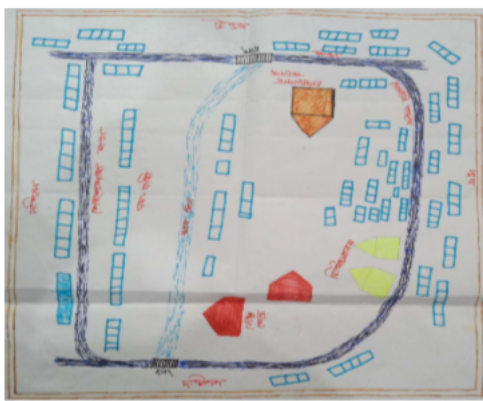

Nazri Naksha