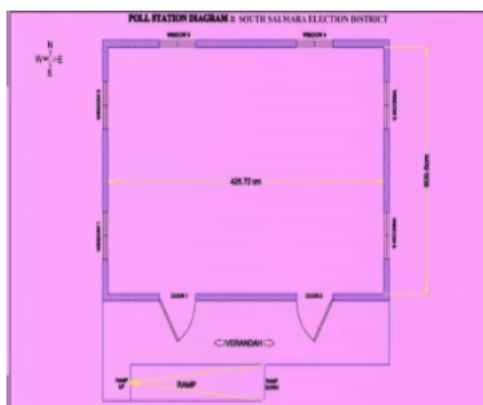

নিৰ্বাচক পঞ্জীয়ন বিষয়াৰ স্বাক্ষৰ

Nazri Naksha

Google Map View

Polling Station Building Front View

ভোটগ্ৰহন কেন্দ্ৰৰ সন্মুখৰ দৃশ্য

Cad View

Key MAP View

|   |                          |  |                          |  |                          |
|---|--------------------------|--|--------------------------|--|--------------------------|
| 1<br>নাম : সহিদুল সেখ<br>পিতাৰ নাম: কুবান আলী<br>ঘৰ নং : 45<br>বয়স : 31 লিঙ্গ : পুৰুষ                    | GCL0131359<br>ফটো উপলব্ধ | 2<br>নাম : ছাৰমিনা প্ৰধানী<br>পিতাৰ নাম: ছোলেমান হক প্ৰধানী<br>ঘৰ নং : 56<br>বয়স : 29 লিঙ্গ : মহিলা | GCL0137349<br>ফটো উপলব্ধ | 3<br>নাম : আমিৰ হামজা<br>পিতাৰ নাম: ইয়াকুব আলী<br>ঘৰ নং : 173<br>বয়স : 29 লিঙ্গ : পুৰুষ                  | GCL0272591<br>ফটো উপলব্ধ |
| 4<br>নাম : ৰূপতান খাতুন<br>স্বামীৰ নাম: আমিৰ হামজা<br>ঘৰ নং : 173<br>বয়স : 25 লিঙ্গ : মহিলা              | GCL0477018<br>ফটো উপলব্ধ | 5<br>নাম : মুনজিলা খাতুন<br>পিতাৰ নাম: মুনু সেখ<br>ঘৰ নং : 174<br>বয়স : 29 লিঙ্গ : মহিলা            | GCL0475434<br>ফটো উপলব্ধ | # 6<br>নাম : ভাষা সেখ<br>পিতাৰ নাম: ময়ান আলী<br>ঘৰ নং : 174<br>বয়স : 24 লিঙ্গ : পুৰুষ                    | GCL1706993<br>ফটো উপলব্ধ |
| 7<br>নাম : ইমান আলী মোল্ল্যা<br>পিতাৰ নাম: আব্দুল মজিদ মোল্ল্যা<br>ঘৰ নং : 175<br>বয়স : 22 লিঙ্গ : পুৰুষ | GCL2125508<br>ফটো উপলব্ধ | 8<br>নাম : কাশেম আলী<br>পিতাৰ নাম: ইছমাইল হোসেন<br>ঘৰ নং : 176<br>বয়স : 43 লিঙ্গ : পুৰুষ            | GCL8838877<br>ফটো উপলব্ধ | 9<br>নাম : ফুল তান শিকদাৰ<br>স্বামীৰ নাম: কাশেম আলী<br>ঘৰ নং : 176<br>বয়স : 25 লিঙ্গ : মহিলা              | GCL0476622<br>ফটো উপলব্ধ |
| 10<br>নাম : ইছাতন বিবি<br>পিতাৰ নাম: ইছমাইল হোসেন<br>ঘৰ নং : 177<br>বয়স : 49 লিঙ্গ : মহিলা               | GCL8838866<br>ফটো উপলব্ধ | 11<br>নাম : ইউছোৰ আলী<br>পিতাৰ নাম: কাজিমুদ্দিন<br>ঘৰ নং : 177<br>বয়স : 26 লিঙ্গ : পুৰুষ            | GCL0476010<br>ফটো উপলব্ধ | 12<br>নাম : ইছলাম উদ্দিন মোল্ল্যা<br>পিতাৰ নাম: কদম আলী মোল্ল্যা<br>ঘৰ নং : 178<br>বয়স : 33 লিঙ্গ : পুৰুষ | GCL8840208<br>ফটো উপলব্ধ |
| 13<br>নাম : বিনী খাতুন<br>স্বামীৰ নাম: ইছলাম উদ্দিন মোল্ল্যা<br>ঘৰ নং : 178<br>বয়স : 29 লিঙ্গ : মহিলা    | GCL0089177<br>ফটো উপলব্ধ | 14<br>নাম : ইলিয়াছ আহমেদ<br>পিতাৰ নাম: সাহেব আলী<br>ঘৰ নং : 179<br>বয়স : 32 লিঙ্গ : পুৰুষ          | GCL8840300<br>ফটো উপলব্ধ | 15<br>নাম : ৰাখিবুল ইছলাম<br>পিতাৰ নাম: ইছাইক আলী<br>ঘৰ নং : 180<br>বয়স : 22 লিঙ্গ : পুৰুষ                | GCL1554716<br>ফটো উপলব্ধ |
| 16<br>নাম : আলেকজান বিবি<br>স্বামীৰ নাম: নজবুল হক<br>ঘৰ নং : 181<br>বয়স : 40 লিঙ্গ : মহিলা               | GCL8836042<br>ফটো উপলব্ধ | 17<br>নাম : আছমত আলী<br>পিতাৰ নাম: মনোৱাৰ হোছেন<br>ঘৰ নং : 182<br>বয়স : 34 লিঙ্গ : পুৰুষ            | GCL0129197<br>ফটো উপলব্ধ | 18<br>নাম : শিৰিনা খাতুন<br>স্বামীৰ নাম: আছমত আলী<br>ঘৰ নং : 182<br>বয়স : 24 লিঙ্গ : মহিলা                | GCL0623009<br>ফটো উপলব্ধ |
| 19<br>নাম : হেকমত আলী<br>পিতাৰ নাম: মনোৱাৰ হোছেন<br>ঘৰ নং : 183<br>বয়স : 26 লিঙ্গ : পুৰুষ                | GCL0129288<br>ফটো উপলব্ধ | 20<br>নাম : ৰাশিদা খাতুন<br>স্বামীৰ নাম: হেকমত আলী<br>ঘৰ নং : 183<br>বয়স : 25 লিঙ্গ : মহিলা         | GCL0476457<br>ফটো উপলব্ধ | 21<br>নাম : আব্দুল্লা সেখ<br>পিতাৰ নাম: আমিৰ হামজা<br>ঘৰ নং : 184<br>বয়স : 25 লিঙ্গ : পুৰুষ               | GCL0439711<br>ফটো উপলব্ধ |
| 22<br>নাম : হাছিনা খাতুন<br>স্বামীৰ নাম: আব্দুল্লা সেখ<br>ঘৰ নং : 184<br>বয়স : 23 লিঙ্গ : মহিলা          | GCL1683531<br>ফটো উপলব্ধ | 23<br>নাম : ৰফিক আলী<br>পিতাৰ নাম: তামুৰ উদ্দিন<br>ঘৰ নং : 185<br>বয়স : 34 লিঙ্গ : পুৰুষ            | GCL8840004<br>ফটো উপলব্ধ | 24<br>নাম : ছমীৰন খাতুন<br>স্বামীৰ নাম: ৰফিক আলী<br>ঘৰ নং : 185<br>বয়স : 30 লিঙ্গ : মহিলা                 | GCL0414359<br>ফটো উপলব্ধ |
| 25<br>নাম : সাহিদা বেগম<br>স্বামীৰ নাম: আব্দুল ছামাদ<br>ঘৰ নং : 186<br>বয়স : 30 লিঙ্গ : মহিলা            | GCL0309567<br>ফটো উপলব্ধ | 26<br>নাম : আব্দুল ছামাদ<br>পিতাৰ নাম: আইজাল হক<br>ঘৰ নং : 186<br>বয়স : 28 লিঙ্গ : পুৰুষ            | GCL0309617<br>ফটো উপলব্ধ | 27<br>নাম : জয়নাল আবেদিন<br>পিতাৰ নাম: ছবুৰ আলী<br>ঘৰ নং : 188<br>বয়স : 27 লিঙ্গ : পুৰুষ                 | GCL0272443<br>ফটো উপলব্ধ |
| 28<br>নাম : নূৰনেহাৰ ছিদ্দিকা<br>স্বামীৰ নাম: জয়নাল আবেদিন<br>ঘৰ নং : 188<br>বয়স : 25 লিঙ্গ : মহিলা     | GCL0566810<br>ফটো উপলব্ধ | 29<br>নাম : জোলেমন বিবি<br>স্বামীৰ নাম: সামেৰ আলী<br>ঘৰ নং : 189<br>বয়স : 42 লিঙ্গ : মহিলা          | GCL8838571<br>ফটো উপলব্ধ | 30<br>নাম : জি যাবুল আলী<br>পিতাৰ নাম: ছামেৰ আলী<br>ঘৰ নং : 189<br>বয়স : 23 লিঙ্গ : পুৰুষ                 | GCL0620336<br>ফটো উপলব্ধ |