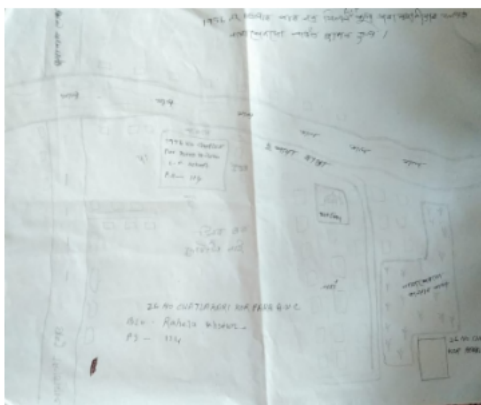

Nazri Naksha