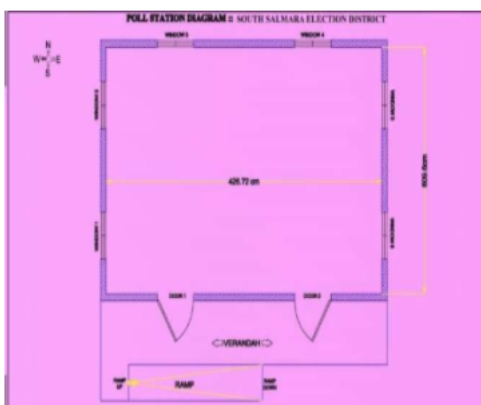

নিৰ্বাচক পঞ্জীয়ন বিষয়াৰ স্বাক্ষৰ

Nazri Naksha

Google Map View

Polling Station Building Front View

ভোটগ্ৰহন কেন্দ্ৰৰ সন্মুখৰ দৃশ্য

Cad View

Key MAP View

SOUTH SALMARA MANKACHAR ELECTION DISTRICT :: 22 SALMARA LAC					
PS NO	Polling Station Name	Main Village Name	Part Area	Latitude	Longitude
114	1965 Chaliapar Nabamian L.P School (U)	Borkolia Choliapar	Borkolia Choliapar	25.03016967	90.17186667