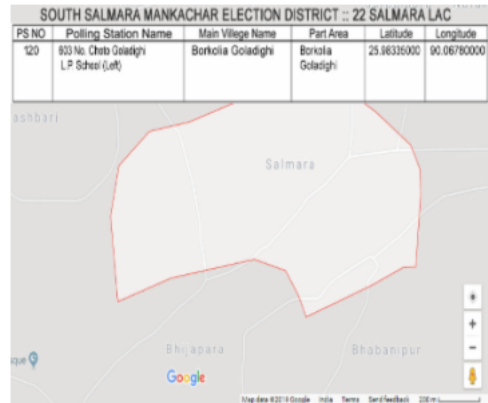

নিৰ্বাচক পঞ্জীয়ন বিষয়াৰ স্বাক্ষৰ

Nazri Naksha

Google Map View

Polling Station Building Front View

ভোটগ্ৰহন কেন্দ্ৰৰ সন্মুখৰ দৃশ্য

Cad View

Key MAP View

<p>S 1 GCL2108173</p> <p>নাম : বেজিয়া খাতুন পিতাৰ নাম: ছফতি আলী ঘৰ নং : 40 বয়স : 25 লিঙ্গ : মহিলা</p> <p>ফটো উপলব্ধ</p>	<p>2 GCL0360511</p> <p>নাম : ছালিমা খাতুন স্বামীৰ নাম: ছমেৰ আলী ঘৰ নং : 120 বয়স : 32 লিঙ্গ : মহিলা</p> <p>ফটো উপলব্ধ</p>	<p>3 GCL0550681</p> <p>নাম : শহিদা খাতুন স্বামীৰ নাম: জয়নুদ্দিন ঘৰ নং : 128 বয়স : 33 লিঙ্গ : মহিলা</p> <p>ফটো উপলব্ধ</p>
<p>4 GCL9440497</p> <p>নাম : শহিদা ভানু স্বামীৰ নাম: শুকুমুদ্দিন ঘৰ নং : 198 বয়স : 54 লিঙ্গ : মহিলা</p> <p>ফটো উপলব্ধ</p>	<p>5 GCL0333682</p> <p>নাম : হাফিজৰ বহমান পিতাৰ নাম: শুকুমুদ্দিন ঘৰ নং : 198 বয়স : 26 লিঙ্গ : পুৰুষ</p> <p>ফটো উপলব্ধ</p>	<p>6 GCL0244848</p> <p>নাম : কাশেম আলী পিতাৰ নাম: হাজেৰা বেওয়া ঘৰ নং : 199 বয়স : 29 লিঙ্গ : পুৰুষ</p> <p>ফটো উপলব্ধ</p>
<p>7 GCL0577163</p> <p>নাম : আয়মনা খাতুন স্বামীৰ নাম: কাশেম আলী ঘৰ নং : 199 বয়স : 24 লিঙ্গ : মহিলা</p> <p>ফটো উপলব্ধ</p>	<p>8 GCL9439343</p> <p>নাম : গোলজাৰ আলী পিতাৰ নাম: হাতেম আলী ঘৰ নং : 200 বয়স : 57 লিঙ্গ : পুৰুষ</p> <p>ফটো উপলব্ধ</p>	<p>9 GCL9439354</p> <p>নাম : শুবীফা খাতুন স্বামীৰ নাম: গোলজাৰ আলী ঘৰ নং : 200 বয়স : 49 লিঙ্গ : মহিলা</p> <p>ফটো উপলব্ধ</p>
<p># 10 GCL0257303</p> <p>নাম : সাজাহান আলী পিতাৰ নাম: গোলজাৰ আলী ঘৰ নং : 200 বয়স : 27 লিঙ্গ : পুৰুষ</p> <p>ফটো উপলব্ধ</p>	<p>11 GCL1646413</p> <p>নাম : আজাহাৰ আলী পিতাৰ নাম: গুলজাৰ আলী ঘৰ নং : 200 বয়স : 25 লিঙ্গ : পুৰুষ</p> <p>ফটো উপলব্ধ</p>	<p>12 PDN0130526</p> <p>নাম : বাছিবন খাতুন স্বামীৰ নাম: সাজাহান আলী ঘৰ নং : 200 বয়স : 20 লিঙ্গ : মহিলা</p> <p>ফটো উপলব্ধ</p>
<p>13 GCL0304071</p> <p>নাম : বাশিদা খাতুন স্বামীৰ নাম: শোনা উল্লাহ ঘৰ নং : 200 বয়স : 25 লিঙ্গ : মহিলা</p> <p>ফটো উপলব্ধ</p>	<p># 14 GCL2074148</p> <p>নাম : ছুবত জামাল সেখ পিতাৰ নাম: গোলজাৰ আলী ঘৰ নং : 200 বয়স : 34 লিঙ্গ : পুৰুষ</p> <p>ফটো উপলব্ধ</p>	<p>15 GCL0063636</p> <p>নাম : আনজুমা খাতুন স্বামীৰ নাম: ছুবত জামাল সেখ ঘৰ নং : 200 বয়স : 28 লিঙ্গ : মহিলা</p> <p>ফটো উপলব্ধ</p>
<p>16 GCL0329102</p> <p>নাম : মজিদা খাতুন স্বামীৰ নাম: বফিকুল ইছলাম ঘৰ নং : 200 বয়স : 32 লিঙ্গ : মহিলা</p> <p>ফটো উপলব্ধ</p>	<p># 17 GCL9439332</p> <p>নাম : বহিমা খাতুন স্বামীৰ নাম: সাহীনুৰ আলম মজুমদাৰ ঘৰ নং : 200 বয়স : 35 লিঙ্গ : মহিলা</p> <p>ফটো উপলব্ধ</p>	<p># 18 GCL2074104</p> <p>নাম : বফিকুল ইছলাম পিতাৰ নাম: গোলজাৰ আলী ঘৰ নং : 200 বয়স : 33 লিঙ্গ : পুৰুষ</p> <p>ফটো উপলব্ধ</p>
<p># 19 GCL0063727</p> <p>নাম : সোনা উল্লাহ পিতাৰ নাম: গোলজাৰ আলী ঘৰ নং : 200 বয়স : 29 লিঙ্গ : পুৰুষ</p> <p>ফটো উপলব্ধ</p>	<p>20 GCL9439365</p> <p>নাম : শুবীফা বেওয়া স্বামীৰ নাম: ইমান আলী ঘৰ নং : 201 বয়স : 50 লিঙ্গ : মহিলা</p> <p>ফটো উপলব্ধ</p>	<p>21 GCL0466888</p> <p>নাম : শাহিনাৰা খাতুন পিতাৰ নাম: ইমান আলী ঘৰ নং : 201 বয়স : 27 লিঙ্গ : মহিলা</p> <p>ফটো উপলব্ধ</p>
<p>22 GCL0466961</p> <p>নাম : মিছ মিনাৰা খাতুন পিতাৰ নাম: ইমান আলী ঘৰ নং : 201 বয়স : 26 লিঙ্গ : মহিলা</p> <p>ফটো উপলব্ধ</p>	<p>23 GCL1190875</p> <p>নাম : শৰিফ ল ইছলাম মাতৃৰ নাম: শৰিফা বেওৱা ঘৰ নং : 201 বয়স : 24 লিঙ্গ : পুৰুষ</p> <p>ফটো উপলব্ধ</p>	<p>24 GCL9442437</p> <p>নাম : আব্দুল মালেক আহমেদ পিতাৰ নাম: ছুবত উদ্দিন আহমেদ ঘৰ নং : 202 বয়স : 31 লিঙ্গ : পুৰুষ</p> <p>ফটো উপলব্ধ</p>
<p>25 GCL9439398</p> <p>নাম : গাজিবৰ বহমান পিতাৰ নাম: দৰবেশ আলী ঘৰ নং : 203 বয়স : 64 লিঙ্গ : পুৰুষ</p> <p>ফটো উপলব্ধ</p>	<p>26 GCL9439401</p> <p>নাম : চাম্পা খাতুন স্বামীৰ নাম: গাজিবৰ বহমান ঘৰ নং : 203 বয়স : 54 লিঙ্গ : মহিলা</p> <p>ফটো উপলব্ধ</p>	<p>27 PDN0073106</p> <p>নাম : আনজুমা ভূঞা পিতাৰ নাম: মাইৰ উদ্দিন ভূঞা ঘৰ নং : 203 বয়স : 22 লিঙ্গ : মহিলা</p> <p>ফটো উপলব্ধ</p>
<p>28 GCL2105740</p> <p>নাম : শাজাহান আলী পিতাৰ নাম: গাজিবৰ বহমান ঘৰ নং : 203 বয়স : 22 লিঙ্গ : পুৰুষ</p> <p>ফটো উপলব্ধ</p>	<p>29 GCL2102747</p> <p>নাম : ওজুপা খাতুন স্বামীৰ নাম: শাজাহান আলী ঘৰ নং : 203 বয়স : 21 লিঙ্গ : মহিলা</p> <p>ফটো উপলব্ধ</p>	<p>30 PDN0073080</p> <p>নাম : মোকছেদুৰ আলী পিতাৰ নাম: মাজিবৰ হক ঘৰ নং : 203 বয়স : 20 লিঙ্গ : পুৰুষ</p> <p>ফটো উপলব্ধ</p>