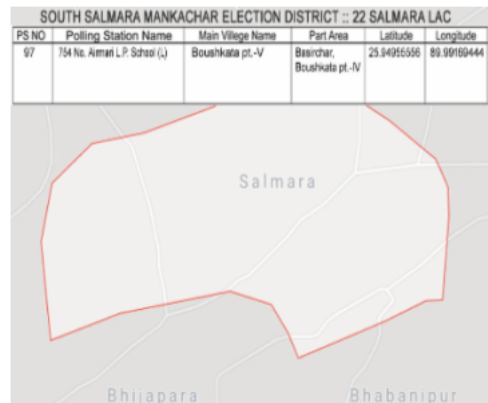

নিৰ্বাচক পঞ্জীয়ন বিষয়াৰ স্বাক্ষৰ

Nazri Naksha

Google Map View

Polling Station Building Front View

**22, S/SALMARA LAC
P.S NO. 97 (Left)**

ভোটগ্ৰহন কেন্দ্ৰৰ সন্মুখৰ দৃশ্য

Cad View

Key MAP View