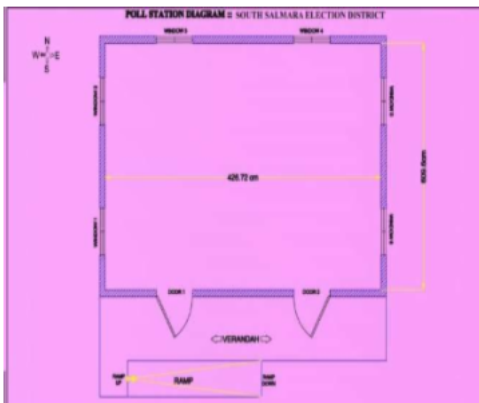

নিৰ্বাচক পঞ্জীয়ন বিষয়াৰ স্বাক্ষৰ

Nazri Naksha

Google Map View

Polling Station Building Front View

**22, S/SALMARA LAC
P.S NO. 97 (Left)**

ভোটগ্ৰহন কেন্দ্ৰৰ সন্মুখৰ দৃশ্য

Cad View

Key MAP View