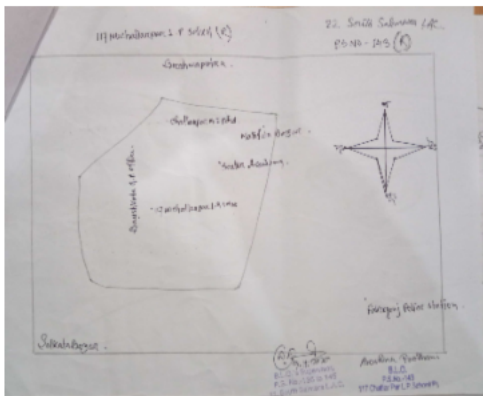

Nazri Naksha