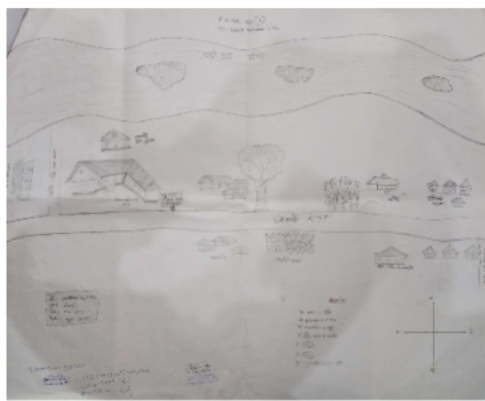

Nazri Naksha