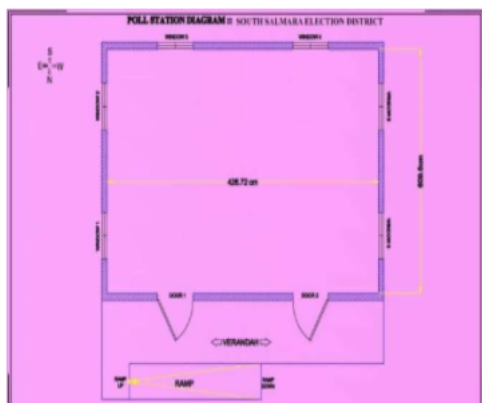

নিৰ্বাচক পঞ্জীয়ন বিষয়াৰ স্বাক্ষৰ

Nazri Naksha

Google Map View

Polling Station Building Front View

ভোটগ্ৰহন কেন্দ্ৰৰ সন্মুখৰ দৃশ্য

Cad View

Key MAP View

1 নাম : বহিমা খাতুন পিতাৰ নাম: ছামিউল হক ঘৰ নং : ২৬ বয়স : 37 লিঙ্গ : মহিলা	GCL1151060	# 2 নাম : উম্মো ছালমা খাতুন স্বামীৰ নাম: আঃ হাকিম ঘৰ নং : 33 বয়স : 39 লিঙ্গ : মহিলা	GCL1146505	3 নাম : ছালিমা খাতুন স্বামীৰ নাম: আঃ বহিম ঘৰ নং : 38 বয়স : 28 লিঙ্গ : মহিলা	GCL0295725
4 নাম : শেখ বেহেনা পাৰবিন পিতাৰ নাম: শেখ বহম আলী আহমেদ ঘৰ নং : 188 বয়স : 22 লিঙ্গ : মহিলা	GCL1575224	5 নাম : কুলচুম নিছা স্বামীৰ নাম: আব্দুৰ বহমান ঘৰ নং : 198 বয়স : 33 লিঙ্গ : মহিলা	GCL1150921	6 নাম : আনোয়াৰ হোচেন পিতাৰ নাম: আলতাপ হোচেন ঘৰ নং : 199 বয়স : 41 লিঙ্গ : পুৰুষ	GCL1147860
7 নাম : শহিদা খাতুন স্বামীৰ নাম: আনোয়াৰ হোচেন ঘৰ নং : 199 বয়স : 38 লিঙ্গ : মহিলা	GCL1147871	8 নাম : আকলিমা খাতুন স্বামীৰ নাম: জাহান উদ্দিন ঘৰ নং : 209 বয়স : 28 লিঙ্গ : মহিলা	GCL0393439	9 নাম : ছফিকুল ইছলাম পিতাৰ নাম: সহৰ আলী ঘৰ নং : 210 বয়স : 24 লিঙ্গ : পুৰুষ	GCL0566414
10 নাম : আবেদ আলী পিতাৰ নাম: মোছলেম উদ্দিন ঘৰ নং : 289 বয়স : 36 লিঙ্গ : পুৰুষ	GCL1150841	11 নাম : দেৱান আবু লাইছ আহমেদ পিতাৰ নাম: দেৱান মোয়াজ্জেম হোসেইন ঘৰ নং : 250 বয়স : 47 লিঙ্গ : পুৰুষ	GCL1144576	E 12 নাম : দেৱান মমতাজ বেগম স্বামীৰ নাম: দেৱান শাজাহান আহমেদ ঘৰ নং : 252 বয়স : 66 লিঙ্গ : মহিলা	GCL1144634
13 নাম : দেৱান ইকবাল হুছেইন পিতাৰ নাম: দেৱান শাজাহান আহমেদ ঘৰ নং : 252 বয়স : 36 লিঙ্গ : পুৰুষ	GCL1144667	14 নাম : নাজ মিনা চুলতানা পাৰভিন স্বামীৰ নাম: দেৱান ইকবাল হুছেইন ঘৰ নং : 252 বয়স : 26 লিঙ্গ : মহিলা	GCL0401802	15 নাম : ময়না খাতুন স্বামীৰ নাম: দেৱান মেহেবুব হোসেইন আহমেদ ঘৰ নং : 252ক বয়স : 33 লিঙ্গ : মহিলা	GCL1144678
16 নাম : বমিছা খাতুন বেওয়া স্বামীৰ নাম: দেৱান ইমান আলী ঘৰ নং : 253 বয়স : 74 লিঙ্গ : মহিলা	GCL1144689	17 নাম : দেৱান সাইফুল ইছলাম আহমেদ পিতাৰ নাম: দেৱান ইমান আলী ঘৰ নং : 253 বয়স : 39 লিঙ্গ : পুৰুষ	GCL1144690	18 নাম : ৰশিদা খাতুন স্বামীৰ নাম: দেৱান সাইফুল ইছলাম আহমেদ ঘৰ নং : 253 বয়স : 31 লিঙ্গ : মহিলা	GCL2079187
19 নাম : দেৱান ৰফিকুল ইছলাম আহমেদ পিতাৰ নাম: দেৱান ইমান আলী ঘৰ নং : 258 বয়স : 49 লিঙ্গ : পুৰুষ	GCL1144703	20 নাম : ৰোসনাৰা সৰকাৰ স্বামীৰ নাম: দেৱানৰফিকুল ইছলাম আহমেদ ঘৰ নং : 258 বয়স : 40 লিঙ্গ : মহিলা	GCL1144714	# 21 নাম : দেৱান ইমদাদুল হক পিতাৰ নাম: দেৱান ৰফিকুল ইছলাম আহমেদ ঘৰ নং : 254 বয়স : 21 লিঙ্গ : পুৰুষ	GCL2099240
22 নাম : দেৱান ৰাকিবুল ইছলাম আহমেদ পিতাৰ নাম: দেৱান ইমান আলী ঘৰ নং : 255 বয়স : 49 লিঙ্গ : পুৰুষ	GCL1144725	23 নাম : মৰিয়ম খাতুন স্বামীৰ নাম: দেৱান ৰাকিবুল ইছলাম আহমেদ ঘৰ নং : 255 বয়স : 46 লিঙ্গ : মহিলা	GCL1144736	24 নাম : দেৱান ৰাছেল মাহমুদ পিতাৰ নাম: দেৱান ৰাকিবুল ইছলাম আহমেদ ঘৰ নং : 255 বয়স : 20 লিঙ্গ : পুৰুষ	PDN0216416
25 নাম : ৰুপজান বিবি স্বামীৰ নাম: কদম আলী ঘৰ নং : 259 বয়স : 65 লিঙ্গ : মহিলা	GCL1144758	26 নাম : ৰবিচান আলী পিতাৰ নাম: কদম আলী ঘৰ নং : 259 বয়স : 38 লিঙ্গ : পুৰুষ	GCL1144770	27 নাম : ৰহিতন নেছা স্বামীৰ নাম: ৰবিচান আলী ঘৰ নং : 259 বয়স : 36 লিঙ্গ : মহিলা	GCL1144781
28 নাম : মিজানুৰ আলী পিতাৰ নাম: কদম আলী ঘৰ নং : 259ক বয়স : 36 লিঙ্গ : পুৰুষ	GCL1144769	29 নাম : ফুলচান আলী পিতাৰ নাম: কদম আলী ঘৰ নং : 258 বয়স : 42 লিঙ্গ : পুৰুষ	GCL1144805	30 নাম : ৰংমালা বিবি স্বামীৰ নাম: ফুলচান আলী ঘৰ নং : 258 বয়স : 40 লিঙ্গ : মহিলা	GCL1144816