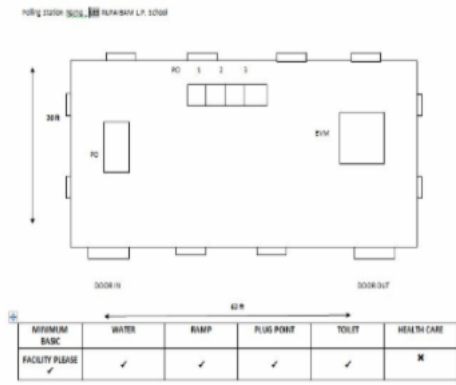

নিৰ্বাচক পঞ্জীয়ন বিষয়াৰ স্বাক্ষৰ

Nazri Naksha

Google Map View

Polling Station Building Front View

ভোটগ্ৰহন কেন্দ্ৰৰ সন্মুখৰ দৃশ্য

Cad View

Key MAP View

1 নাম : অমিত গড় পিতাৰ নাম: ৰামলাল গড় ঘৰ নং : ৭ বয়স : 41 লিঙ্গ : পুৰুষ	KZL0547232 ফটো উপলব্ধ	2 নাম : মেঘালী বৰবৰা দত্ত স্বামীৰ নাম: দিবাকৰ দত্ত ঘৰ নং : 22 বয়স : 20 লিঙ্গ : মহিলা	ZJB0155150 ফটো উপলব্ধ	3 নাম : দীপা শইকীয়া স্বামীৰ নাম: ভূপেন শইকীয়া ঘৰ নং : ২৪ বয়স : 54 লিঙ্গ : মহিলা	KZL0066258 ফটো উপলব্ধ
S 4 নাম : মদুল শইকীয়া পিতাৰ নাম: ভূপেন শইকীয়া ঘৰ নং : ২৪ বয়স : ১২৬ লিঙ্গ : পুৰুষ	KZL0230979 ফটো উপলব্ধ	5 নাম : ভূপেন শইকীয়া পিতাৰ নাম: আনন্দ শইকীয়া ঘৰ নং : ২৪ক বয়স : 58 লিঙ্গ : পুৰুষ	KZL0066209 ফটো উপলব্ধ	6 নাম : ঋতুপন শইকীয়া পিতাৰ নাম: ভূপেন শইকীয়া ঘৰ নং : ২৪ক বয়স : 28 লিঙ্গ : পুৰুষ	KZL0231407 ফটো উপলব্ধ
7 নাম : পোমি নেওগ স্বামীৰ নাম: বুবুল নেওগ ঘৰ নং : 52 বয়স : 27 লিঙ্গ : মহিলা	ZJB0107276 ফটো উপলব্ধ	8 নাম : নিশা ৰায় পিতাৰ নাম: হৰি পদ ৰায় ঘৰ নং : ৮৩ক বয়স : 24 লিঙ্গ : মহিলা	KZL0547216 ফটো উপলব্ধ	9 নাম : ভৱেন গৌহাই পিতাৰ নাম: আনন্দ ৰাম গৌহাই ঘৰ নং : ১২৯ বয়স : 61 লিঙ্গ : পুৰুষ	KZL0552331 ফটো উপলব্ধ
10 নাম : সিতা ভূঞা স্বামীৰ নাম: মানিক ভূঞা ঘৰ নং : ১৭৭ বয়স : 42 লিঙ্গ : মহিলা	KZL0259051 ফটো উপলব্ধ	11 নাম : লক্ষী প্ৰজা স্বামীৰ নাম: বিজয় প্ৰজা ঘৰ নং : ১৭৭ক বয়স : 43 লিঙ্গ : মহিলা	KZL0401984 ফটো উপলব্ধ	12 নাম : নিজৰা ভাৱেল স্বামীৰ নাম: দিলিপ ভাৱেল ঘৰ নং : ১৭৭ক বয়স : 41 লিঙ্গ : মহিলা	KZL0327171 ফটো উপলব্ধ
13 নাম : প্ৰদীপ দত্ত পিতাৰ নাম: মানিক দত্ত ঘৰ নং : 212 বয়স : 47 লিঙ্গ : পুৰুষ	ZJB0081968 ফটো উপলব্ধ	14 নাম : প্ৰবীৰ দত্ত পিতাৰ নাম: মানিক দত্ত ঘৰ নং : ২১২ বয়স : 42 লিঙ্গ : পুৰুষ	KZL1714596 ফটো উপলব্ধ	15 নাম : ৰুমা দত্ত স্বামীৰ নাম: প্ৰদীপ দত্ত ঘৰ নং : ২১২ বয়স : 37 লিঙ্গ : মহিলা	KZL0058677 ফটো উপলব্ধ
16 নাম : কাবেৰী দে দত্ত স্বামীৰ নাম: প্ৰবীৰ দত্ত ঘৰ নং : ২১২ বয়স : 31 লিঙ্গ : মহিলা	KZL0131482 ফটো উপলব্ধ	17 নাম : প্ৰিয়ংকা দত্ত পিতাৰ নাম: প্ৰদীপ দত্ত ঘৰ নং : 212 বয়স : 19 লিঙ্গ : মহিলা	ZJB0167312 ফটো উপলব্ধ	18 নাম : প্ৰভাংশু দত্ত পিতাৰ নাম: অটল বিহাৰী দত্ত ঘৰ নং : ২১৩ বয়স : 60 লিঙ্গ : পুৰুষ	KZL1714610 ফটো উপলব্ধ
19 নাম : শেফালি দত্ত স্বামীৰ নাম: প্ৰভাংশুদত্ত ঘৰ নং : ২১৩ বয়স : 52 লিঙ্গ : মহিলা	KZL1714621 ফটো উপলব্ধ	20 নাম : প্ৰসেনজিত দত্ত পিতাৰ নাম: প্ৰভাংশু দত্ত ঘৰ নং : ২১৩ বয়স : 34 লিঙ্গ : পুৰুষ	KZL1138858 ফটো উপলব্ধ	21 নাম : আভানশিখা দাস দত্ত স্বামীৰ নাম: প্ৰসেনজিত দত্ত ঘৰ নং : 213 বয়স : 24 লিঙ্গ : মহিলা	ZJB0165894 ফটো উপলব্ধ
22 নাম : ফুলমায়া লিষু স্বামীৰ নাম: ভক্ত বগা লিষু ঘৰ নং : ২১৪ বয়স : 67 লিঙ্গ : মহিলা	KZL1714643 ফটো উপলব্ধ	23 নাম : অশোক লিষু পিতাৰ নাম: ভক্ত বগা লিষু ঘৰ নং : ২১৪ বয়স : 47 লিঙ্গ : পুৰুষ	KZL1714654 ফটো উপলব্ধ	24 নাম : অনুপ লিষু পিতাৰ নাম: বৰ্খত বাহাদুৰ লিষু ঘৰ নং : ২১৪ বয়স : 41 লিঙ্গ : পুৰুষ	KZL1714665 ফটো উপলব্ধ
25 নাম : জ্যোতি ৰাই লিষু স্বামীৰ নাম: অনুপ লিষু ঘৰ নং : ২১৪ বয়স : 37 লিঙ্গ : মহিলা	KZL0131433 ফটো উপলব্ধ	26 নাম : ভীম বাহাদুৰ লিষু পিতাৰ নাম: জয়েন্দ্ৰ লিষু ঘৰ নং : 215 বয়স : 67 লিঙ্গ : পুৰুষ	KZL1714698 ফটো উপলব্ধ	27 নাম : আচিছ লিষু পিতাৰ নাম: ভীম বাহাদুৰ লিষু ঘৰ নং : 215 বয়স : 39 লিঙ্গ : পুৰুষ	KZL1933637 ফটো উপলব্ধ
28 নাম : সন্দীপ লিষু পিতাৰ নাম: ভীমবাহাদুৰ লিষু ঘৰ নং : 215 বয়স : 32 লিঙ্গ : পুৰুষ	KZL1933513 ফটো উপলব্ধ	29 নাম : বিন লিষু স্বামীৰ নাম: আচিছ লিষু ঘৰ নং : 215 বয়স : 29 লিঙ্গ : মহিলা	KZL0542480 ফটো উপলব্ধ	30 নাম : কুতিমান লিষু পিতাৰ নাম: ভীমবাহাদুৰ লিষু ঘৰ নং : 215 বয়স : 26 লিঙ্গ : পুৰুষ	KZL0402123 ফটো উপলব্ধ