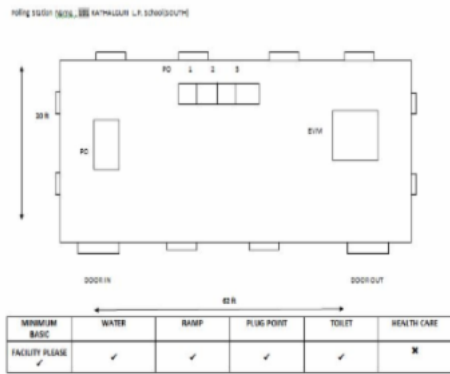

নিৰ্বাচক পঞ্জীয়ন বিষয়াৰ স্বাক্ষৰ

Nazri Naksha

Google Map View

Polling Station Building Front View

ভোটগ্রহন কেন্দ্ৰৰ সন্মুখৰ দৃশ্য

Cad View

Key MAP View

1 নাম : বিমি গগৈ পিতাৰ নাম : ববিন গগৈ ঘৰ নং : 00 বয়স : 21 লিঙ্গ : মহিলা	ZJB0057810 ফটো উপলব্ধ	E 2 নাম : জিতবাই মাৰি পিতাৰ নাম : চুকলাল মাৰি ঘৰ নং : 3 বয়স : 48 লিঙ্গ : পুৰুষ	KZL1834588 ফটো উপলব্ধ	E 3 নাম : ফুলমনি মাৰি স্বামীৰ নাম : জেতবাই মাৰি ঘৰ নং : 2 বয়স : 44 লিঙ্গ : মহিলা	KZL1834599 ফটো উপলব্ধ
4 নাম : প্ৰিয়া মুড়া পিতাৰ নাম : বিমল মুড়া ঘৰ নং : 2 বয়স : 19 লিঙ্গ : মহিলা	ZJB0119230 ফটো উপলব্ধ	E 5 নাম : গুলঠি মুৰা পিতাৰ নাম : কান্দে মুৰা ঘৰ নং : 7 বয়স : 68 লিঙ্গ : পুৰুষ	KZL1834613 ফটো উপলব্ধ	E 6 নাম : দুখীয়া মাৰি পিতাৰ নাম : বিধান মাৰি ঘৰ নং : 8 বয়স : 48 লিঙ্গ : পুৰুষ	KZL1834624 ফটো উপলব্ধ
7 নাম : সুমিত্ৰা মাৰি স্বামীৰ নাম : দুখীয়া মাৰি ঘৰ নং : 8 বয়স : 41 লিঙ্গ : মহিলা	KZL0535617 ফটো উপলব্ধ	8 নাম : মাইনা মাৰি স্বামীৰ নাম : মধু মাৰি ঘৰ নং : 9 বয়স : 65 লিঙ্গ : মহিলা	KZL1834691 ফটো উপলব্ধ	9 নাম : স্বপ্না মাৰি পিতাৰ নাম : মধু মাৰি ঘৰ নং : 9 বয়স : 27 লিঙ্গ : মহিলা	KZL0535682 ফটো উপলব্ধ
10 নাম : পূজা মাৰি মাতৃৰ নাম : মাইনু মাৰি ঘৰ নং : 7 বয়স : 21 লিঙ্গ : মহিলা	ZJB0112219 ফটো উপলব্ধ	11 নাম : পৰিসিত্তা মাৰি মাতৃৰ নাম : মাইনা মাৰি ঘৰ নং : 7 বয়স : 20 লিঙ্গ : মহিলা	ZJB0118240 ফটো উপলব্ধ	12 নাম : শামলাল মাৰি পিতাৰ নাম : সলখন মাৰি ঘৰ নং : 8 বয়স : 37 লিঙ্গ : পুৰুষ	ZJB0118869 ফটো উপলব্ধ
13 নাম : লোশী মাৰি স্বামীৰ নাম : শামলাল মাৰি ঘৰ নং : 8 বয়স : 37 লিঙ্গ : মহিলা	ZJB0118877 ফটো উপলব্ধ	14 নাম : বেনলক্ষ্মন বৰাইক পিতাৰ নাম : লক্ষ্মন বৰাইক ঘৰ নং : 8 বয়স : 31 লিঙ্গ : মহিলা	ZJB0097154 ফটো উপলব্ধ	15 নাম : জতিকা মাৰি স্বামীৰ নাম : বিতু মাৰি ঘৰ নং : 8 বয়স : 22 লিঙ্গ : মহিলা	ZJB0118901 ফটো উপলব্ধ
16 নাম : গুণৰাম মাৰি পিতাৰ নাম : সুন্দৰ মাৰি ঘৰ নং : 5 বয়স : 60 লিঙ্গ : পুৰুষ	KZL1834748 ফটো উপলব্ধ	17 নাম : সঞ্জীৱ মাৰি পিতাৰ নাম : গুণৰাম মাৰি ঘৰ নং : 9 বয়স : 19 লিঙ্গ : পুৰুষ	ZJB0134858 ফটো উপলব্ধ	18 নাম : ফুলমনি মুৰাডী স্বামীৰ নাম : বনতা মুৰাডী ঘৰ নং : 10 বয়স : 55 লিঙ্গ : মহিলা	KZL1834771 ফটো উপলব্ধ
19 নাম : টকলা মুৰা পিতাৰ নাম : নিতাই মুৰা ঘৰ নং : 10 বয়স : 48 লিঙ্গ : পুৰুষ	KZL1834759 ফটো উপলব্ধ	20 নাম : সুনিতা মুড়া স্বামীৰ নাম : টকলা মুৰা ঘৰ নং : 10 বয়স : 46 লিঙ্গ : মহিলা	ZJB0052019 ফটো উপলব্ধ	21 নাম : লুখা মুৰাডী পিতাৰ নাম : নিতাই মুৰাডী ঘৰ নং : 10 বয়স : 45 লিঙ্গ : পুৰুষ	KZL1834760 ফটো উপলব্ধ
22 নাম : বিকাশ মুড়া পিতাৰ নাম : টকলা মুড়া ঘৰ নং : 10 বয়স : 25 লিঙ্গ : পুৰুষ	KZL1382787 ফটো উপলব্ধ	23 নাম : সীতা মুড়া স্বামীৰ নাম : বিকাশ মুড়া ঘৰ নং : 10 বয়স : 25 লিঙ্গ : মহিলা	ZJB0118935 ফটো উপলব্ধ	24 নাম : বিচাল মুড়া পিতাৰ নাম : টকলা মুড়া ঘৰ নং : 10 বয়স : 23 লিঙ্গ : পুৰুষ	KZL1382811 ফটো উপলব্ধ
25 নাম : মংৰু মুড়া পিতাৰ নাম : নিতাই মুড়া ঘৰ নং : 11 বয়স : 52 লিঙ্গ : পুৰুষ	KZL1834806 ফটো উপলব্ধ	26 নাম : তেজমালা মুড়া স্বামীৰ নাম : মংৰু মুড়া ঘৰ নং : 11 বয়স : 44 লিঙ্গ : মহিলা	KZL1834793 ফটো উপলব্ধ	27 নাম : পূৰ্ণিমা মুড়া পিতাৰ নাম : মংৰু মুড়া ঘৰ নং : 11 বয়স : 33 লিঙ্গ : মহিলা	KZL0126334 ফটো উপলব্ধ
28 নাম : নবিন মুৰা পিতাৰ নাম : মঙ্গৰু মুৰা ঘৰ নং : 11 বয়স : 32 লিঙ্গ : পুৰুষ	KZL0224410 ফটো উপলব্ধ	29 নাম : বুল মুড়া পিতাৰ নাম : মঙ্গৰু মুড়া ঘৰ নং : 11 বয়স : 30 লিঙ্গ : পুৰুষ	ZJB0120683 ফটো উপলব্ধ	30 নাম : দিপালী মুড়া স্বামীৰ নাম : গনেশ মুড়া ঘৰ নং : 11 বয়স : 27 লিঙ্গ : মহিলা	ZJB0120741 ফটো উপলব্ধ