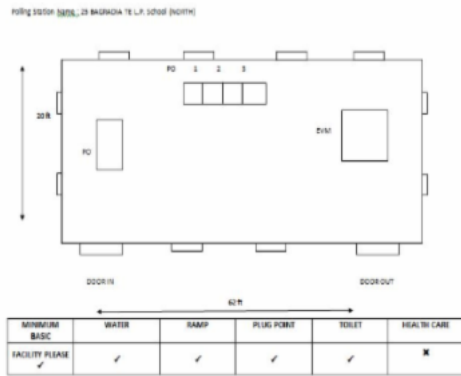

নিৰ্বাচক পঞ্জীয়ন বিষয়াৰ স্বাক্ষৰ

Nazri Naksha

Google Map View

Polling Station Building Front View

ভোটগ্ৰহন কেন্দ্ৰৰ সন্মুখৰ দৃশ্য

Cad View

Key MAP View

1 নাম : বতেশ্বৰ গগৈ পিতাৰ নাম: নন্দ্ৰেশ্বৰ গগৈ ঘৰ নং : 1 বয়স : 68 লিঙ্গ : পুৰুষ	KZL2534567 ফটো উপলব্ধ	2 নাম : তিলোমণি গগৈ স্বামীৰ নাম: প্ৰেম গগৈ ঘৰ নং : 1 বয়স : 49 লিঙ্গ : মহিলা	KZL0000257 ফটো উপলব্ধ	3 নাম : নলিনী গগৈ স্বামীৰ নাম: মোদিনী গগৈ ঘৰ নং : 2 বয়স : 52 লিঙ্গ : মহিলা	KZL1891936 ফটো উপলব্ধ
4 নাম : মেদিনী গগৈ পিতাৰ নাম: খগেন গগৈ ঘৰ নং : 2 বয়স : 52 লিঙ্গ : পুৰুষ	KZL1891969 ফটো উপলব্ধ	5 নাম : বিজয়া গগৈ পিতাৰ নাম: খগেন গগৈ ঘৰ নং : 2 বয়স : 41 লিঙ্গ : মহিলা	KZL2534603 ফটো উপলব্ধ	6 নাম : মুলেন গগৈ পিতাৰ নাম: খগেন গগৈ ঘৰ নং : 2 বয়স : 40 লিঙ্গ : পুৰুষ	KZL2534614 ফটো উপলব্ধ
7 নাম : হিৰেন গগৈ পিতাৰ নাম: খগেন গগৈ ঘৰ নং : 2 বয়স : 38 লিঙ্গ : পুৰুষ	KZL2534636 ফটো উপলব্ধ	8 নাম : ৰেন গগৈ স্বামীৰ নাম: মুলেন গগৈ ঘৰ নং : 2 বয়স : 37 লিঙ্গ : মহিলা	KZL2534625 ফটো উপলব্ধ	9 নাম : ৰংমণি গগৈ স্বামীৰ নাম: কুমুদ গগৈ ঘৰ নং : 2 বয়স : 37 লিঙ্গ : মহিলা	KZL1891947 ফটো উপলব্ধ
10 নাম : কুমুদ গগৈ পিতাৰ নাম: মেদিনী গগৈ ঘৰ নং : 2 বয়স : 35 লিঙ্গ : পুৰুষ	KZL1891970 ফটো উপলব্ধ	11 নাম : পৰী গগৈ স্বামীৰ নাম: হিৰেন গগৈ ঘৰ নং : 2 বয়স : 32 লিঙ্গ : মহিলা	KZL1892097 ফটো উপলব্ধ	12 নাম : হিৰণ্য কুমাৰ গগৈ পিতাৰ নাম: মেদিনী গগৈ ঘৰ নং : 2 বয়স : 31 লিঙ্গ : পুৰুষ	KZL1891958 ফটো উপলব্ধ
13 নাম : টুনজ্যোতি গগৈ পিতাৰ নাম: মুলেন গগৈ ঘৰ নং : 2 বয়স : 20 লিঙ্গ : পুৰুষ	ZJB0016980 ফটো উপলব্ধ	14 নাম : কমল ওজা পিতাৰ নাম: মহিৰাম ওজা ঘৰ নং : 3 বয়স : 65 লিঙ্গ : পুৰুষ	KZL2534647 ফটো উপলব্ধ	15 নাম : দেভা লতা ওজা পিতাৰ নাম: মুহিৰাম ওজা ঘৰ নং : 3 বয়স : 56 লিঙ্গ : মহিলা	KZL2534670 ফটো উপলব্ধ
16 নাম : ৰেন ওজা স্বামীৰ নাম: কমল ওজা ঘৰ নং : 3 বয়স : 55 লিঙ্গ : মহিলা	KZL2534658 ফটো উপলব্ধ	17 নাম : জোমনি ওজা পিতাৰ নাম: কমল ওজা ঘৰ নং : 3 বয়স : 38 লিঙ্গ : মহিলা	KZL2534681 ফটো উপলব্ধ	18 নাম : লখ্যাজিৎ ওজা পিতাৰ নাম: কমল ওজা ঘৰ নং : 3 বয়স : 34 লিঙ্গ : পুৰুষ	KZL2534692 ফটো উপলব্ধ
19 নাম : বিৰেন গগৈ পিতাৰ নাম: ভগবান গগৈ ঘৰ নং : 8 বয়স : 70 লিঙ্গ : পুৰুষ	KZL2534705 ফটো উপলব্ধ	20 নাম : মুখ্যদা হাজাৰিকা গগৈ স্বামীৰ নাম: বিৰেন গগৈ ঘৰ নং : 8 বয়স : 70 লিঙ্গ : মহিলা	KZL2534716 ফটো উপলব্ধ	21 নাম : নন্দিতা গগৈ পিতাৰ নাম: বিৰেন গগৈ ঘৰ নং : 8 বয়স : 44 লিঙ্গ : মহিলা	KZL2534727 ফটো উপলব্ধ
22 নাম : গীতাৰ্থ গৌৰৱ গগৈ পিতাৰ নাম: বিৰেন গগৈ ঘৰ নং : 8 বয়স : 42 লিঙ্গ : পুৰুষ	KZL2534738 ফটো উপলব্ধ	23 নাম : চিমিৰাণী গগৈ স্বামীৰ নাম: গীতাৰ্থ গৌৰৱ গগৈ ঘৰ নং : 8 বয়স : 35 লিঙ্গ : মহিলা	KZL2534749 ফটো উপলব্ধ	24 নাম : সমিৰন গগৈ পিতাৰ নাম: প্ৰনৱ গগৈ ঘৰ নং : 4 বয়স : 20 লিঙ্গ : পুৰুষ	ZJB0107888 ফটো উপলব্ধ
25 নাম : টংকেশ্বৰ গগৈ পিতাৰ নাম: বিয়েশ্বৰ গগৈ ঘৰ নং : 6 বয়স : 77 লিঙ্গ : পুৰুষ	KZL2534761 ফটো উপলব্ধ	26 নাম : জয়া গগৈ স্বামীৰ নাম: টংকেশ্বৰ গগৈ ঘৰ নং : 6 বয়স : 72 লিঙ্গ : মহিলা	KZL2534772 ফটো উপলব্ধ	27 নাম : প্ৰাৰ্থপ্ৰতিম গগৈ পিতাৰ নাম: টংকেশ্বৰ গগৈ ঘৰ নং : 6 বয়স : 52 লিঙ্গ : পুৰুষ	KZL2534783 ফটো উপলব্ধ
28 নাম : বিউতী গগৈ স্বামীৰ নাম: প্ৰাৰ্থ গগৈ ঘৰ নং : 6 বয়স : 44 লিঙ্গ : মহিলা	KZL2534794 ফটো উপলব্ধ	29 নাম : নেত্ৰপ্ৰতীম গগৈ পিতাৰ নাম: টংকেশ্বৰ গগৈ ঘৰ নং : 6 বয়স : 42 লিঙ্গ : পুৰুষ	KZL2534818 ফটো উপলব্ধ	30 নাম : লুকমনি ভৰালী গগৈ স্বামীৰ নাম: নেত্ৰ প্ৰতীম গগৈ ঘৰ নং : 6 বয়স : 29 লিঙ্গ : মহিলা	KZL0272856 ফটো উপলব্ধ