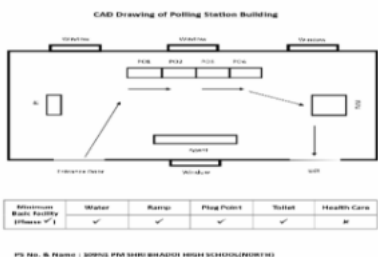

নিৰ্বাচক পঞ্জীয়ন বিষয়াৰ স্বাক্ষৰ

Nazri Naksha

Google Map View

Polling Station Building Front View

ভোটগ্ৰহন কেন্দ্ৰৰ সন্মুখৰ দৃশ্য

Cad View

Key MAP View

Scanned with QREX Scanner