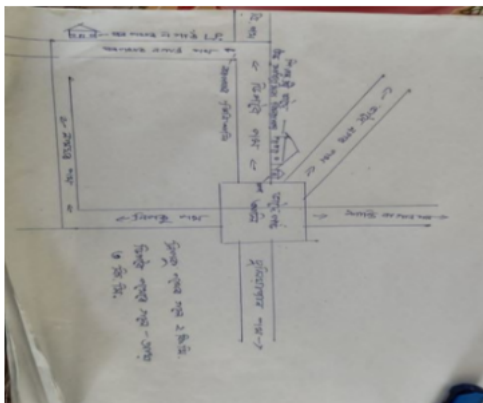

Nazri Naksha