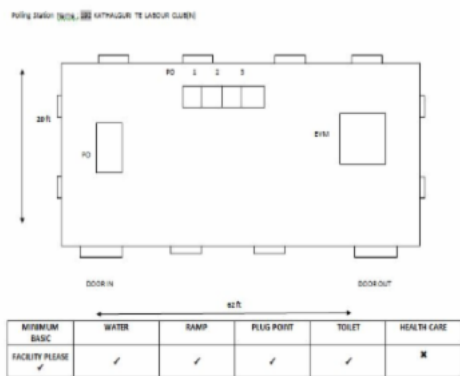

নিৰ্বাচক পঞ্জীয়ন বিষয়াৰ স্বাক্ষৰ

Nazri Naksha

Google Map View

Polling Station Building Front View

ভোটগ্ৰহন কেন্দ্ৰৰ সন্মুখৰ দৃশ্য

Cad View

Key MAP View

1 নাম : সোনো গগৈ স্বামীৰ নাম: মুলেশ্বৰ গগৈ ঘৰ নং : ১ বয়স : 75 লিঙ্গ : মহিলা	KZL1794565 ফটো উপলব্ধ	2 নাম : প্রদীপ গগৈ পিতাৰ নাম: মুলেশ্বৰ গগৈ ঘৰ নং : ১ বয়স : 50 লিঙ্গ : পুৰুষ	KZL1794576 ফটো উপলব্ধ	3 নাম : ভৰত গগৈ পিতাৰ নাম: মুলেশ্বৰ গগৈ ঘৰ নং : ১ বয়স : 44 লিঙ্গ : পুৰুষ	KZL1794598 ফটো উপলব্ধ
4 নাম : গোলাপ গগৈ পিতাৰ নাম: মুলেশ্বৰ গগৈ ঘৰ নং : ১ বয়স : 41 লিঙ্গ : পুৰুষ	KZL1794601 ফটো উপলব্ধ	5 নাম : ডালিমী গগৈ স্বামীৰ নাম: প্রদীপ গগৈ ঘৰ নং : ১ বয়স : 41 লিঙ্গ : মহিলা	KZL0144204 ফটো উপলব্ধ	6 নাম : মালতী গগৈ স্বামীৰ নাম: ভৰত গগৈ ঘৰ নং : ১ বয়স : 40 লিঙ্গ : মহিলা	KZL0339440 ফটো উপলব্ধ
7 নাম : কৰবী স্বৰ্গাৰী স্বামীৰ নাম: সুৰজ স্বৰ্গাৰী ঘৰ নং : ১ বয়স : 33 লিঙ্গ : মহিলা	KZL0144303 ফটো উপলব্ধ	8 নাম : সুৰজ স্বৰ্গাৰী পিতাৰ নাম: ভূপেন স্বৰ্গাৰী ঘৰ নং : ১ বয়স : 32 লিঙ্গ : পুৰুষ	KZL0144261 ফটো উপলব্ধ	9 নাম : অনু গগৈ স্বামীৰ নাম: গোলাপ গগৈ ঘৰ নং : ১ বয়স : 30 লিঙ্গ : মহিলা	KZL0561266 ফটো উপলব্ধ
10 নাম : ভূপেন স্বৰ্গাৰী পিতাৰ নাম: ৰমাকান্ত স্বৰ্গাৰী ঘৰ নং : ১ক বয়স : 53 লিঙ্গ : পুৰুষ	KZL0144683 ফটো উপলব্ধ	11 নাম : স্বপ্না স্বৰ্গাৰী স্বামীৰ নাম: ভূপেন স্বৰ্গাৰী ঘৰ নং : ১ক বয়স : 48 লিঙ্গ : মহিলা	KZL0144212 ফটো উপলব্ধ	12 নাম : বল্লব স্বৰ্গাৰী পিতাৰ নাম: ভূপেন স্বৰ্গাৰী ঘৰ নং : ১ক বয়স : 31 লিঙ্গ : পুৰুষ	KZL0339499 ফটো উপলব্ধ
13 নাম : বিকি স্বৰ্গাৰী পিতাৰ নাম: ভূপেন স্বৰ্গাৰী ঘৰ নং : ১ক বয়স : 30 লিঙ্গ : পুৰুষ	KZL0539098 ফটো উপলব্ধ	14 নাম : মানসী স্বৰ্গাৰী স্বামীৰ নাম: বিকি স্বৰ্গাৰী ঘৰ নং : ১ক বয়স : 29 লিঙ্গ : মহিলা	KZL1309350 ফটো উপলব্ধ	15 নাম : শুনীলা স্বৰ্গাৰী স্বামীৰ নাম: বল্লব স্বৰ্গাৰী ঘৰ নং : ১ক বয়স : 27 লিঙ্গ : মহিলা	KZL1309186 ফটো উপলব্ধ
16 নাম : যোগেশ্বৰী গগৈ স্বামীৰ নাম: সৰেশ্বৰ গগৈ ঘৰ নং : ২ বয়স : 69 লিঙ্গ : মহিলা	KZL1794645 ফটো উপলব্ধ	17 নাম : ৰবীন গগৈ পিতাৰ নাম: সৰেশ্বৰ গগৈ ঘৰ নং : ২ বয়স : 38 লিঙ্গ : পুৰুষ	KZL1794656 ফটো উপলব্ধ	18 নাম : নবীন ফুকন পিতাৰ নাম: আমূল ফুকন ঘৰ নং : ৩ বয়স : 72 লিঙ্গ : পুৰুষ	KZL1794667 ফটো উপলব্ধ
19 নাম : যুতি দাস ফুকন স্বামীৰ নাম: নবীন ফুকন ঘৰ নং : ৩ বয়স : 34 লিঙ্গ : মহিলা	KZL0400531 ফটো উপলব্ধ	20 নাম : উবন্তী ফুকন পিতাৰ নাম: দিগন্ত ফুকন ঘৰ নং : ৩ক বয়স : 21 লিঙ্গ : মহিলা	ZJB0005900 ফটো উপলব্ধ	21 নাম : অজয় ফুকন পিতাৰ নাম: আমূল ফুকন ঘৰ নং : ৩ক বয়স : 52 লিঙ্গ : পুৰুষ	KZL1794703 ফটো উপলব্ধ
22 নাম : দিগন্ত ফুকন পিতাৰ নাম: দীন ফুকন ঘৰ নং : ৩ক বয়স : 41 লিঙ্গ : পুৰুষ	KZL1794689 ফটো উপলব্ধ	23 নাম : বুৰী ফুকন স্বামীৰ নাম: দিগন্ত ফুকন ঘৰ নং : ৩ক বয়স : 39 লিঙ্গ : মহিলা	KZL1794690 ফটো উপলব্ধ	24 নাম : বন্তী ফুকন স্বামীৰ নাম: অজয় ফুকন ঘৰ নং : ৪ বয়স : 43 লিঙ্গ : মহিলা	KZL1794714 ফটো উপলব্ধ
25 নাম : পদ্মা ফুকন স্বামীৰ নাম: দিৰ্জেন ফুকন ঘৰ নং : ৫ বয়স : 58 লিঙ্গ : মহিলা	KZL1794725 ফটো উপলব্ধ	26 নাম : নবজ্যোতি ফুকন পিতাৰ নাম: দিৰ্জেন ফুকন ঘৰ নং : ৫ বয়স : 38 লিঙ্গ : পুৰুষ	KZL1794736 ফটো উপলব্ধ	27 নাম : পোলিকা দত্ত ফুকন স্বামীৰ নাম: নবজ্যোতি ফুকন ঘৰ নং : 5 বয়স : 30 লিঙ্গ : মহিলা	ZJB0061044 ফটো উপলব্ধ
28 নাম : তুলশী ফুকন পিতাৰ নাম: ঘনচাৰাম ফুকন ঘৰ নং : ৬ বয়স : 50 লিঙ্গ : পুৰুষ	KZL1794747 ফটো উপলব্ধ	29 নাম : বুপাঞ্জলী ফুকন স্বামীৰ নাম: তুলশী ফুকন ঘৰ নং : ৬ বয়স : 48 লিঙ্গ : মহিলা	KZL1794769 ফটো উপলব্ধ	30 নাম : ইলোৰা ফুকন পিতাৰ নাম: তুলশী ফুকন ঘৰ নং : ৬ বয়স : 25 লিঙ্গ : মহিলা	KZL0400549 ফটো উপলব্ধ