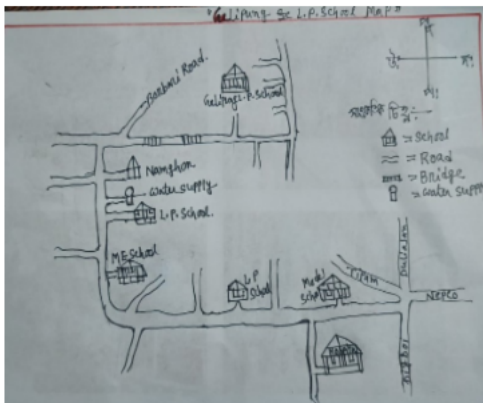

Nazri Naksha