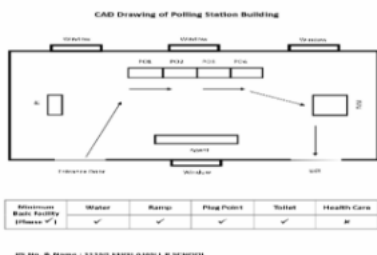

নিৰ্বাচক পঞ্জীয়ন বিষয়াৰ স্বাক্ষৰ

Nazri Naksha

Google Map View

Polling Station Building Front View

ভোটগ্ৰহন কেন্দ্ৰৰ সন্মুখৰ দৃশ্য

Cad View

Key MAP View

Scanned with OMR Scanner