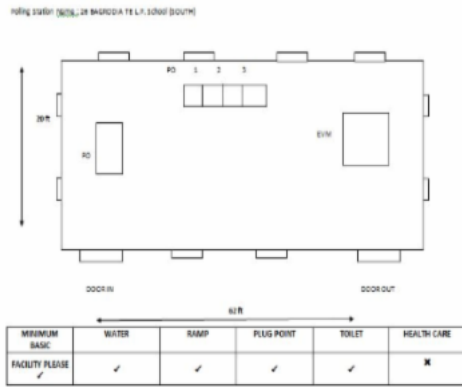

নিৰ্বাচক পঞ্জীয়ন বিষয়াৰ স্বাক্ষৰ

Nazri Naksha

Google Map View

Polling Station Building Front View

ভোটগ্ৰহন কেন্দ্ৰৰ সন্মুখৰ দৃশ্য

Cad View

Key MAP View

1 নাম : দিলীপ গগৈ পিতাৰ নাম: দঞ্জীধৰ গগৈ ঘৰ নং : 1 বয়স : 67 লিঙ্গ : পুৰুষ	KZL2634562 ফটো উপলব্ধ	2 নাম : ইন্দ্ৰেশ্বৰী গগৈ স্বামীৰ নাম: দিলীপ গগৈ ঘৰ নং : 1 বয়স : 62 লিঙ্গ : মহিলা	KZL2634573 ফটো উপলব্ধ	3 নাম : বুবল গগৈ পিতাৰ নাম: দিলীপ গগৈ ঘৰ নং : 1 বয়স : 40 লিঙ্গ : পুৰুষ	KZL2634584 ফটো উপলব্ধ
4 নাম : পৰমনি গগৈ স্বামীৰ নাম: বুবল গগৈ ঘৰ নং : 1 বয়স : 38 লিঙ্গ : মহিলা	KZL2634608 ফটো উপলব্ধ	5 নাম : দেবেন্দ্ৰ গড. পিতাৰ নাম: নানকনী গড. ঘৰ নং : 1 বয়স : 34 লিঙ্গ : পুৰুষ	KZL2643198 ফটো উপলব্ধ	6 নাম : মনিকা ৰাজপুত স্বামীৰ নাম: ৰমেশ ৰাজপুত ঘৰ নং : 2 বয়স : 39 লিঙ্গ : মহিলা	KZL2634631 ফটো উপলব্ধ
7 নাম : যমুনা তাঁতি স্বামীৰ নাম: ৰমেশ তাঁতি ঘৰ নং : 2 বয়স : 30 লিঙ্গ : মহিলা	KZL0052787 ফটো উপলব্ধ	8 নাম : লুহিত গোহাঁই পিতাৰ নাম: যোগেন গোহাঁই ঘৰ নং : 9 বয়স : 68 লিঙ্গ : পুৰুষ	KZL2634653 ফটো উপলব্ধ	9 নাম : সন্তী গোহাঁই স্বামীৰ নাম: লুহিত গোহাঁই ঘৰ নং : 9 বয়স : 58 লিঙ্গ : মহিলা	KZL2634664 ফটো উপলব্ধ
10 নাম : তিলক গোহাঁই পিতাৰ নাম: লুহিত গোহাঁই ঘৰ নং : 9 বয়স : 38 লিঙ্গ : পুৰুষ	KZL2634675 ফটো উপলব্ধ	11 নাম : গিতিকা গোহাঁই স্বামীৰ নাম: তিলক গোহাঁই ঘৰ নং : 9 বয়স : 35 লিঙ্গ : মহিলা	KZL2634686 ফটো উপলব্ধ	12 নাম : ভীম গোহাঁই পিতাৰ নাম: লোহিত গোহাঁই ঘৰ নং : 9 বয়স : 31 লিঙ্গ : পুৰুষ	KZL0211110 ফটো উপলব্ধ
13 নাম : মামনি প্রজা স্বামীৰ নাম: ৰমেশ প্রজা ঘৰ নং : 9 বয়স : 29 লিঙ্গ : মহিলা	KZL0523068 ফটো উপলব্ধ	14 নাম : ইন্দ্ৰজিত গোহাঁই পিতাৰ নাম: লুহিত গোহাঁই ঘৰ নং : 3 বয়স : 29 লিঙ্গ : পুৰুষ	ZJB0018796 ফটো উপলব্ধ	15 নাম : হিৰন গোহাঁই পিতাৰ নাম: লোহিত গোহাঁই ঘৰ নং : 9 বয়স : 28 লিঙ্গ : পুৰুষ	KZL1341536 ফটো উপলব্ধ
16 নাম : পৰী গোহাঁই স্বামীৰ নাম: ভীম গোহাঁই ঘৰ নং : 9 বয়স : 27 লিঙ্গ : মহিলা	KZL0387647 ফটো উপলব্ধ	17 নাম : সুকৰী প্রজা স্বামীৰ নাম: ঘাচিয়া প্রজা ঘৰ নং : 8 বয়স : 68 লিঙ্গ : মহিলা	KZL2634700 ফটো উপলব্ধ	18 নাম : প্ৰমিলা গোরাল স্বামীৰ নাম: দশৰথ গোরাল ঘৰ নং : 8 বয়স : 46 লিঙ্গ : মহিলা	KZL1340967 ফটো উপলব্ধ
19 নাম : ৰমেশ প্রজা পিতাৰ নাম: ঘাচিয়া প্রজা ঘৰ নং : 8 বয়স : 46 লিঙ্গ : পুৰুষ	KZL2634722 ফটো উপলব্ধ	20 নাম : অৰ্জুন প্রজা পিতাৰ নাম: ঘাচিয়া প্রজা ঘৰ নং : 8 বয়স : 32 লিঙ্গ : পুৰুষ	KZL2642957 ফটো উপলব্ধ	21 নাম : বাসন্তী প্রজা স্বামীৰ নাম: অৰ্জুন প্রজা ঘৰ নং : 8 বয়স : 32 লিঙ্গ : মহিলা	KZL1342666 ফটো উপলব্ধ
R 22 নাম : বসন্তী প্রজা স্বামীৰ নাম: অৰ্জুন প্রজা ঘৰ নং : 8 বয়স : 30 লিঙ্গ : মহিলা	KZL2642968 ফটো উপলব্ধ	23 নাম : আকাশ গোরাল পিতাৰ নাম: দশৰথ গোরাল ঘৰ নং : 08 বয়স : 25 লিঙ্গ : পুৰুষ	KZL0429985 ফটো উপলব্ধ	24 নাম : গংগামনী প্রজা স্বামীৰ নাম: বগা প্রজা ঘৰ নং : 5 বয়স : 58 লিঙ্গ : মহিলা	KZL2634777 ফটো উপলব্ধ
25 নাম : উমেশ ঘাটোৱাৰ পিতাৰ নাম: তিলেশ্বৰ ঘাটোৱাৰ ঘৰ নং : 5 বয়স : 48 লিঙ্গ : পুৰুষ	KZL2634755 ফটো উপলব্ধ	26 নাম : সৰস্বতী ঘাটোৱাৰ স্বামীৰ নাম: উমেশ ঘাটোৱাৰ ঘৰ নং : 5 বয়স : 43 লিঙ্গ : মহিলা	KZL2634766 ফটো উপলব্ধ	27 নাম : বীনা ঘাটোৱাৰ স্বামীৰ নাম: উমেশ ঘাটোৱাৰ ঘৰ নং : 5 বয়স : 34 লিঙ্গ : মহিলা	KZL0219170 ফটো উপলব্ধ
R 28 নাম : সুৰজ প্রজা পিতাৰ নাম: বগা প্রজা ঘৰ নং : 5 বয়স : 34 লিঙ্গ : পুৰুষ	KZL1892597 ফটো উপলব্ধ	29 নাম : পৰেশ প্রজা পিতাৰ নাম: বগা প্রজা ঘৰ নং : 5 বয়স : 33 লিঙ্গ : পুৰুষ	KZL0111427 ফটো উপলব্ধ	30 নাম : মালতী প্রজা স্বামীৰ নাম: মিথুন প্রজা ঘৰ নং : 5 বয়স : 33 লিঙ্গ : মহিলা	KZL1892564 ফটো উপলব্ধ